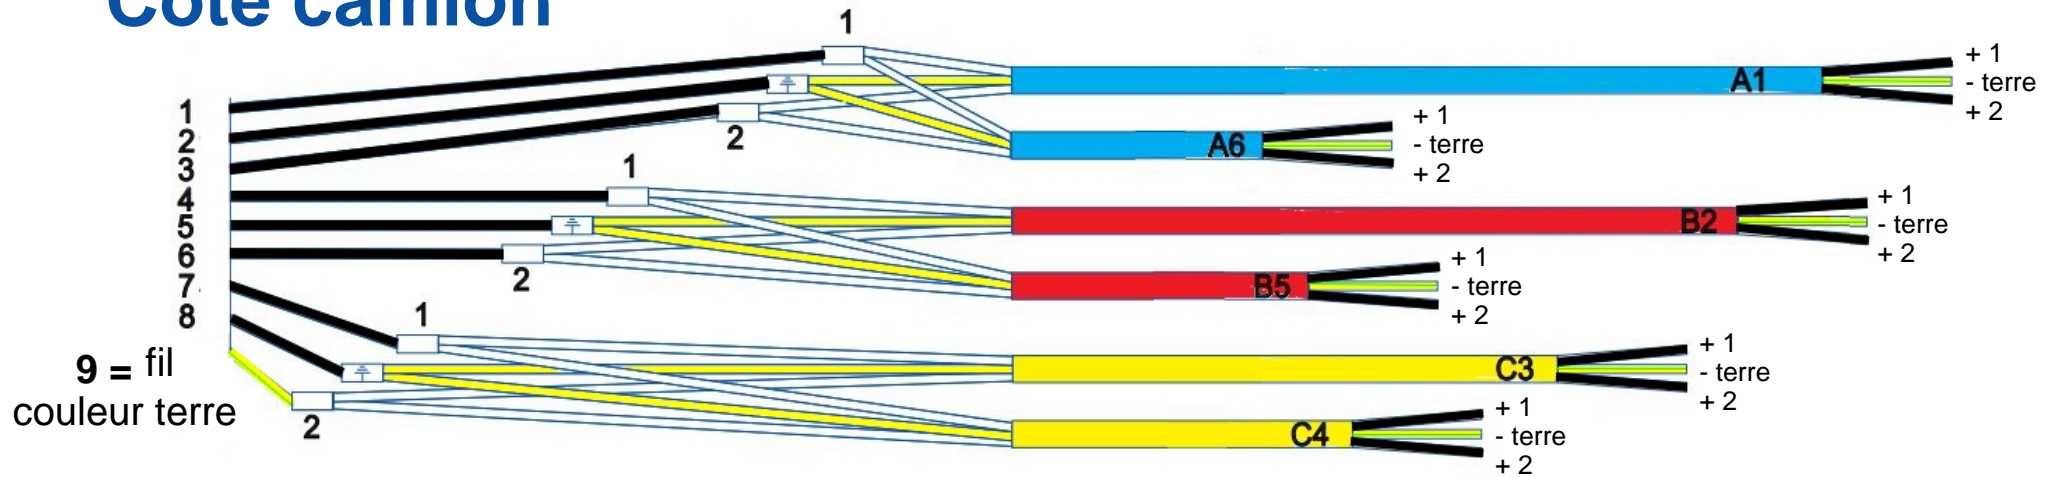

Schéma nouveaux câbles noirs sur barre de toit

Côté camion

Côté Feux

côté camion		feux
+	1 4 7	1
-	2 5 8	couleur terre
+	3 6 9 = terre	2

Attention le fil 9 est de couleur terre