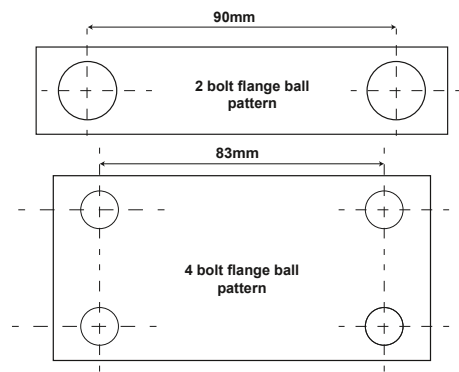

Art. 888419

Aste | Step | Ступень | Trittbrett

- | | |
|--|---|
| 1. Aste / step / ступень / Trittbrett | 1 |
| 2. Kronstein / bracket / кронштейн / Konsole | 1 |
| 3. Polt / bolt / болт / Bolzen M8x25 | 2 |
| 4. Seib / washer / шайба / Scheibe 8,4x16x1,6 | 2 |
| 5. Vedruseib / spring washer / пружинная шайба / Federscheibe A2 | 2 |
| 6. Plaat / plate / пластина / Scheibe | 1 |

M8 - 25Nm

Kaal / Weight / Масса / Gewicht: 4,0kg

Paigaldusaeg / Time of mounting / Время установки / Einbauzeit: 10min

Vajalikud tööriistad / Required Tools / Необходимые инструменты / Benötigte Werkzeuge.