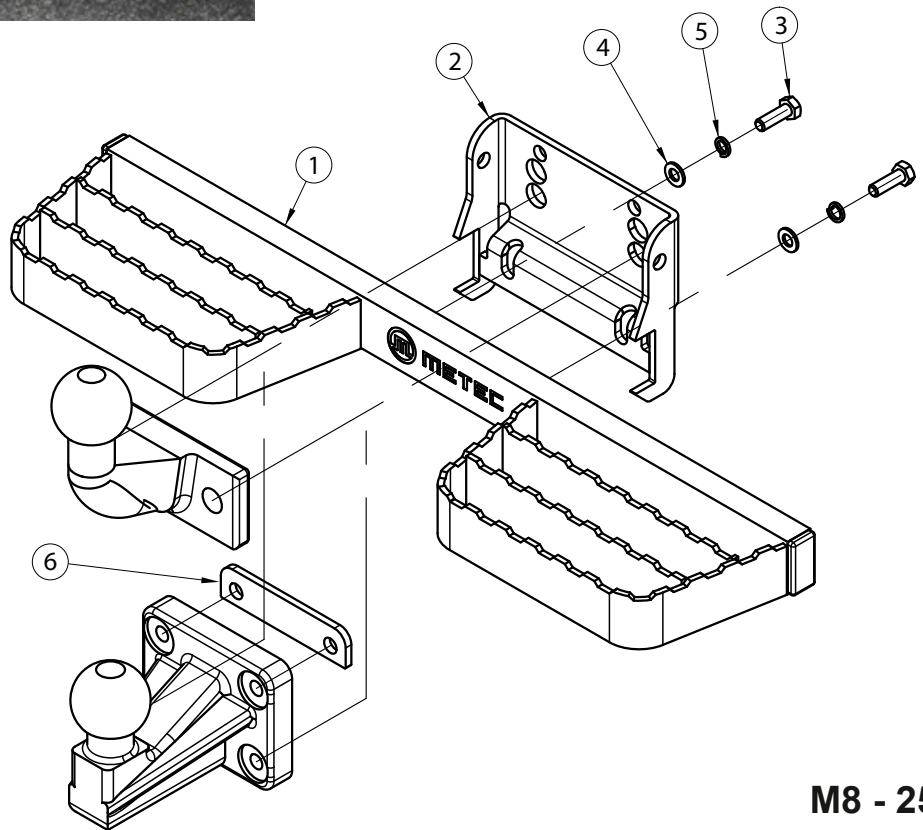

Art. 888419

Aste | Step | Ступень | Trittbrett

- | | |
|--|---|
| 1. Aste / step / ступень / Trittbrett | 1 |
| 2. Kronstein / bracket / кронштейн / Konsole | 1 |
| 3. Polt / bolt / болт / Bolzen M8x25 | 2 |
| 4. Seib / washer / шайба / Scheibe 8,4x16x1,6 | 2 |
| 5. Vedruseib / spring washer / пружинная шайба / Federscheibe A2 | 2 |
| 6. Plaat / plate / пластина / Scheibe | 1 |

M8 - 25Nm

Kaal / Weight / Масса / Gewicht: 4,0kg

Paigaldusaeg / Time of mounting / Время установки / Einbauzeit: 10min

Vajalikud tööriistad / Required Tools / Необходимые инструменты / Benötigte Werkzeuge.