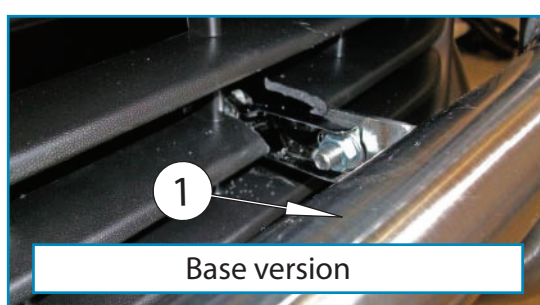

Pilt 18 / Pic. 18 / Рис. 18 / Bild 18