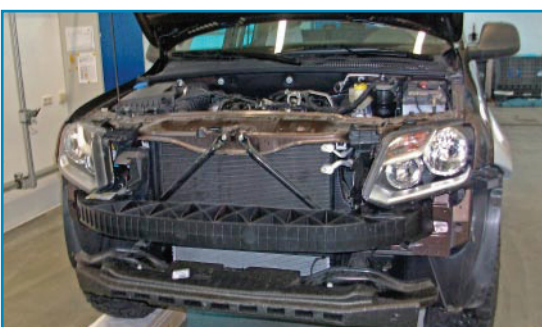

Pilt 5 / Pic. 5 / Рис. 5 / Bild 5