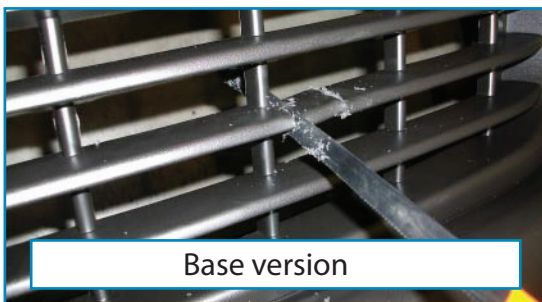

Pilt 16 / Pic. 16 / Рис. 16 / Bild 16

VW Amarok

Art. 840650

A-raud, Ø 70 EC

A-form, Ø 70 EC

A-дуга, Ø 70 EC

A-bügel, Ø 70 EC

Pilt 17 / Pic. 17 / Рис. 17 / Bild 17