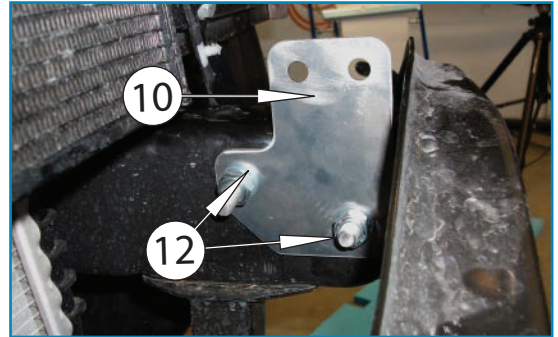

Pilt 8- / Pic. 8 / Рис. 8 / Bild 8

VW Amarok

Art. 840650

A-raud, Ø 70 EC

A-form, Ø 70 EC

A-дуга, Ø 70 EC

A-bügel, Ø 70 EC

Pilt 9 / Pic. 9 / Рис. 9 / Bild 9