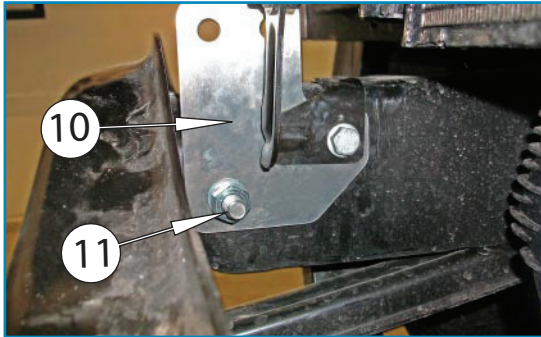

Pilt 8- / Pic. 8 / Рис. 8 / Bild 8

VW Amarok

Art. 840650

A-raud, Ø 70 EC

A-form, Ø 70 EC

A-дуга, Ø 70 EC

A-bügel, Ø 70 EC

Pilt 9 / Pic. 9 / Рис. 9 / Bild 9