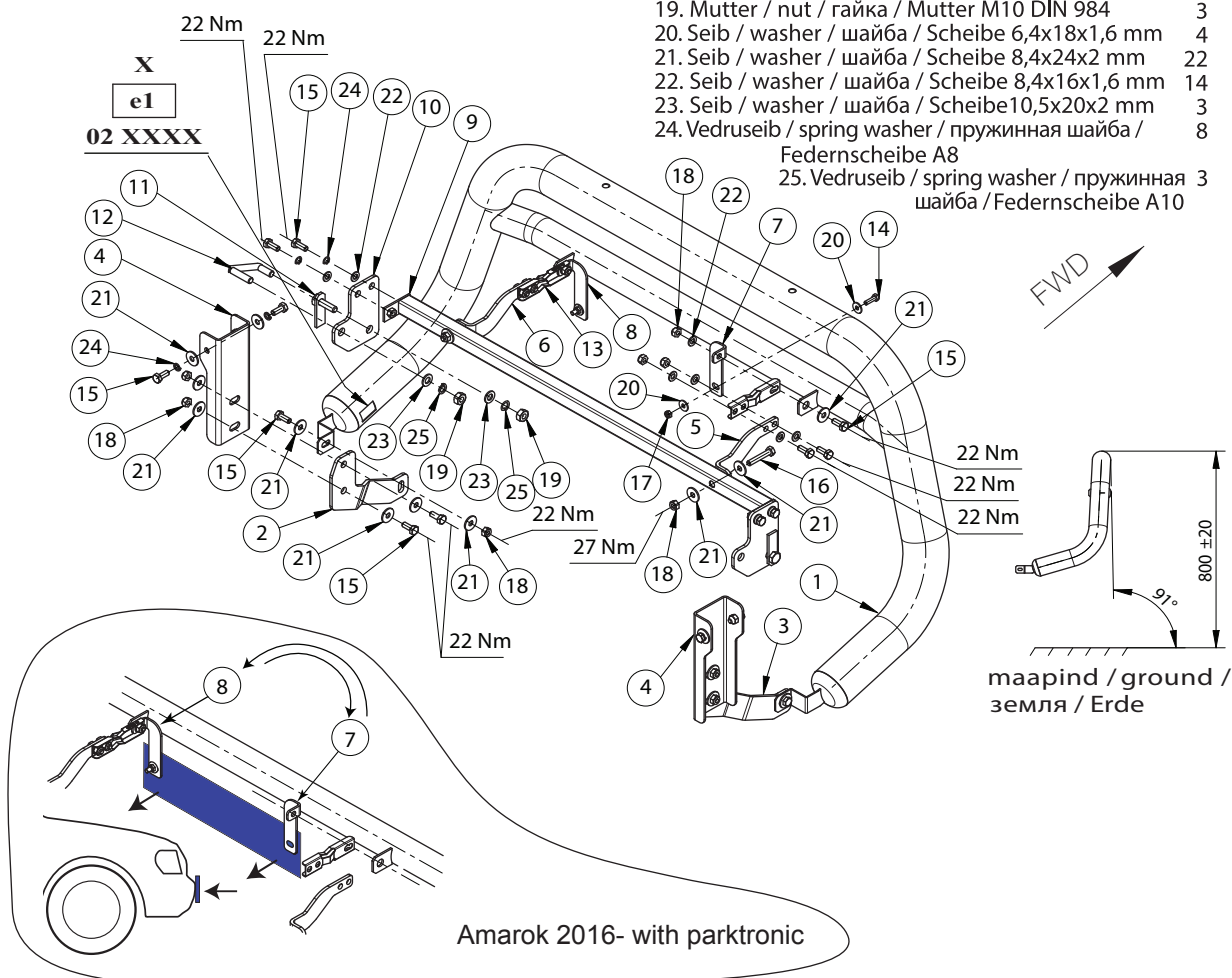

VW Amarok

Art. 840650

A-raud, Ø 70 EC

A-form, Ø 70 EC

A-дуга, Ø 70 EC

A-bügel, Ø 70 EC

- | | |
|---|----|
| 1. A-raud / A-form / A-дуга / A-bügel | 1 |
| 2. Kronstein / bracket / кронштейн / Konsole | 1 |
| 3. Kronstein / bracket / кронштейн / Konsole | 1 |
| 4. Kronstein / bracket / кронштейн / Konsole | 2 |
| 5. Kronstein / bracket / кронштейн / Konsole | 1 |
| 6. Kronstein / bracket / кронштейн / Konsole | 1 |
| 7. Vinkel / angled plate / угольник / Winkel | 1 |
| 8. Vinkel / angled plate / угольник / Winkel | 1 |
| 9. Tala / beam / балка / Strahl | 1 |
| 10. Plaat / plate / пластина / Scheibe | 2 |
| 11. T-polt / T-bolt / T-болт / T-bolzen | 2 |
| 12. U-polt / U-bolt / U-болт / U-bolzen | 1 |
| 13. Kompensaator / bracket / кронштейн / Kompensator | 2 |
| 14. Polt / bolt / болт / Bolzen M6x20 mm DIN 933 | 2 |
| 15. Polt / bolt / болт / Bolzen M8x20 mm DIN 933 | 20 |
| 16. Polt / bolt / болт / Bolzen M8x45 mm DIN 933 | 2 |
| 17. Mutter / nut / гайка / Mutter M6 DIN 985 | 2 |
| 18. Mutter / nut / гайка / Mutter M8 DIN 985 | 14 |
| 19. Mutter / nut / гайка / Mutter M10 DIN 984 | 3 |
| 20. Seib / washer / шайба / Scheibe 6,4x18x1,6 mm | 4 |
| 21. Seib / washer / шайба / Scheibe 8,4x24x2 mm | 22 |
| 22. Seib / washer / шайба / Scheibe 8,4x16x1,6 mm | 14 |
| 23. Seib / washer / шайба / Scheibe 10,5x20x2 mm | 3 |
| 24. Vedruseib / spring washer / пружинная шайба / Federnscheibe A8 | 8 |
| 25. Vedruseib / spring washer / пружинная шайба / Federnscheibe A10 | 3 |

Pilt 8- / Pic. 8 / Рис. 8 / Bild 8

VW Amarok

Art. 840650

A-raud, Ø 70 EC

A-form, Ø 70 EC

A-дуга, Ø 70 EC

A-bügel, Ø 70 EC

Pilt 9 / Pic. 9 / Рис. 9 / Bild 9

Pilt 16 / Pic. 16 / Рис. 16 / Bild 16

VW Amarok

Art. 840650

A-raud, Ø 70 EC

A-form, Ø 70 EC

A-дуга, Ø 70 EC

A-bügel, Ø 70 EC

Pilt 17 / Pic. 17 / Рис. 17 / Bild 17