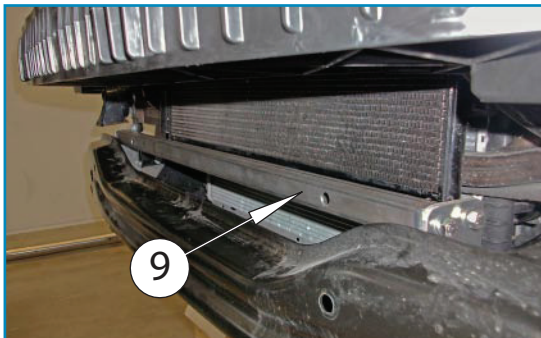

Pilt 11 / Pic. 11 / Рис. 11 / Bild 11