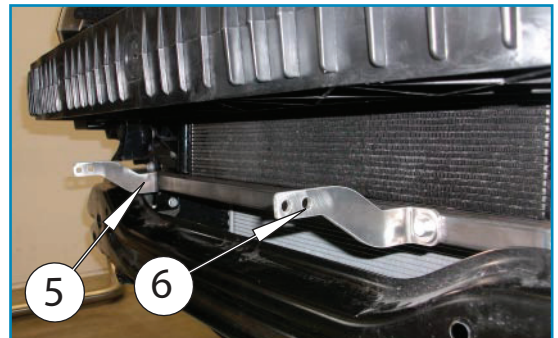

Pilt 12 / Pic. 12 / Рис. 12 / Bild 12