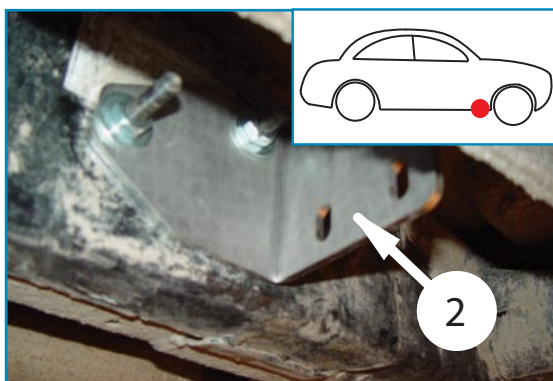

Vajalikud tööriistad / Required Tools / Необходимые инструменты

Montaažiskeem / Mounting Instructions / Монтажная схема

VW Amarok

Art. 840700

Küljjetorud Ø 76

Sidebars Ø 76

Боковая труба Ø 76

Paigaldamine / Instructions / Инструкция установки

Pilt 1 / Pic. 1 / Рис. 1

Pilt 2 / Pic. 2 / Рис. 2

Pilt 3 / Pic. 3 / Рис. 3

Toote andmed / Data of the product / Данные о товаре

- Mõõdud / Measures / Размеры: 105x350x2130 mm.
- Kaal / Weight / Масса: 18,8 kg.
- Paigaldusaeg / Time of mounting / Время установки: 45 min.
- Tähtsad markeeringud / Important labels / Важные этикетки: