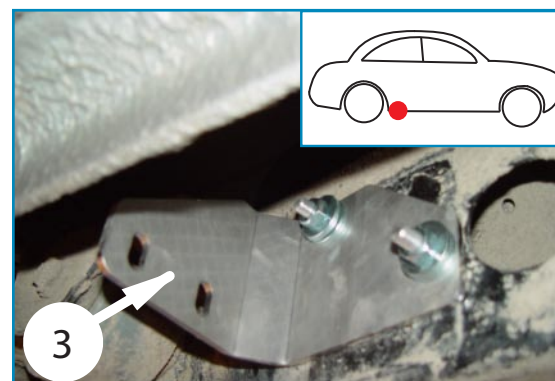

Montaažiskeem / Mounting Instructions / Монтажная схема

VW Amarok

Art. 840700

Küljetorud Ø 76

Sidebars Ø 76

Боковая труба Ø 76

1. Küljetoru / sidebar / боковая труба	1+1
2. Kronstein / bracket / кронштейн	1+1
3. Kronstein / bracket / кронштейн	1+1
4. U-Polt / U-bolt / U-болт M10 (с-с 85mm)	2
5. U-Polt / U-bolt / U-болт M10 (с-с 97mm)	2
6. Polt / bolt / болт M10x30 mm Wülock	8
7. Mutter / nut / гайка M10 DIN 934	8
8. Mutter / nut / гайка M10 DIN 985	8
9. Seib / washer / шайба 10,5x30x2,5 mm	16
10. Vedruseib / spring washer / пружинная шайба A10	8

Vajalikud tööriistad / Required Tools / Необходимые инструменты

Montaažiskeem / Mounting Instructions / Монтажная схема

VW Amarok

Art. 840700

Küljjetorud Ø 76

Sidebars Ø 76

Боковая труба Ø 76

Paigaldamine / Instructions / Инструкция установки

Pilt 1 / Pic. 1 / Рис. 1

Pilt 2 / Pic. 2 / Рис. 2

Pilt 3 / Pic. 3 / Рис. 3

Toote andmed / Data of the product / Данные о товаре

- Mõõdud / Measures / Размеры: 105x350x2130 mm.
- Kaal / Weight / Масса: 18,8 kg.
- Paigaldusaeg / Time of mounting / Время установки: 45 min.
- Tähtsad markeeringud / Important labels / Важные этикетки: