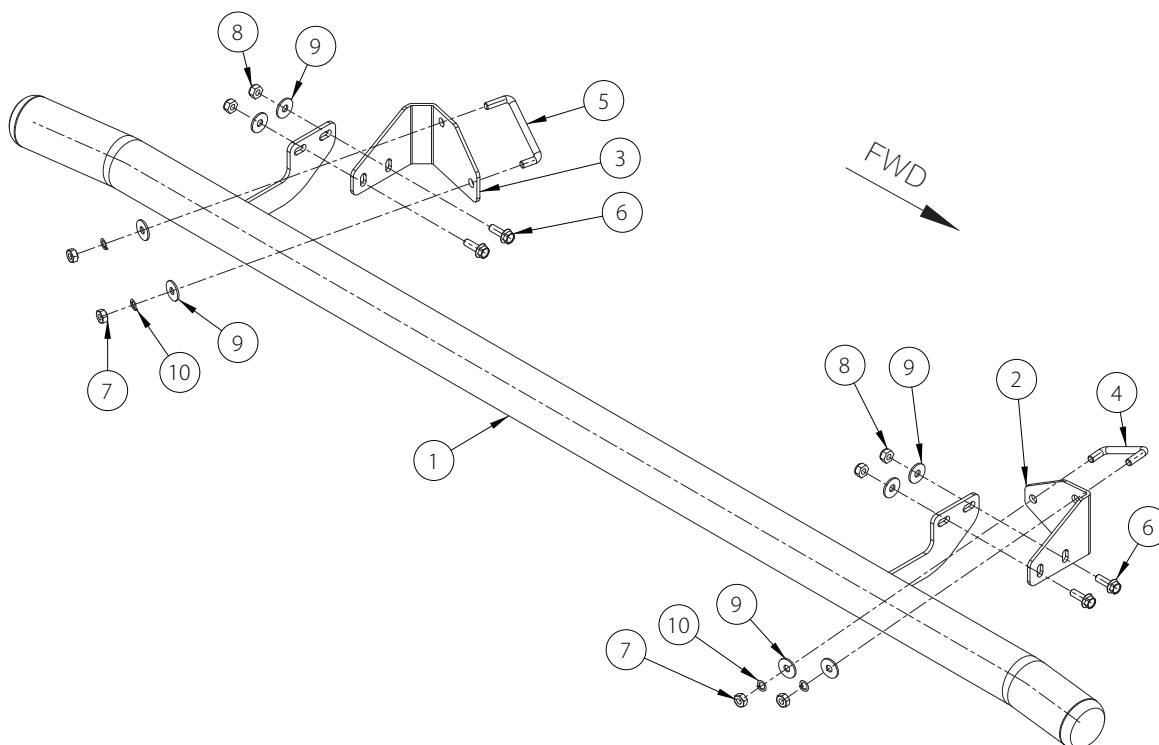

Montaažiskeem / Mounting Instructions / Монтажная схема

VW Amarok

Art. 840700

Küljetorud Ø 76

Sidebars Ø 76

Боковая труба Ø 76

1. Küljetoru / sidebar / боковая труба	1+1
2. Kronstein / bracket / кронштейн	1+1
3. Kronstein / bracket / кронштейн	1+1
4. U-Polt / U-bolt / U-болт M10 (с-с 85mm)	2
5. U-Polt / U-bolt / U-болт M10 (с-с 97mm)	2
6. Polt / bolt / болт M10x30 mm Wülock	8
7. Mutter / nut / гайка M10 DIN 934	8
8. Mutter / nut / гайка M10 DIN 985	8
9. Seib / washer / шайба 10,5x30x2,5 mm	16
10. Vedruseib / spring washer / пружинная шайба A10	8

Vajalikud tööriistad / Required Tools / Необходимые инструменты

Montaažiskeem / Mounting Instructions / Монтажная схема

VW Amarok

Art. 840700

Küljjetorud Ø 76

Sidebars Ø 76

Боковая труба Ø 76

Paigaldamine / Instructions / Инструкция установки

Pilt 1 / Pic. 1 / Рис. 1

Pilt 2 / Pic. 2 / Рис. 2

Pilt 3 / Pic. 3 / Рис. 3

Toote andmed / Data of the product / Данные о товаре

- Mõõdud / Measures / Размеры: 105x350x2130 mm.
- Kaal / Weight / Масса: 18,8 kg.
- Paigaldusaeg / Time of mounting / Время установки: 45 min.
- Tähtsad markeeringud / Important labels / Важные этикетки: