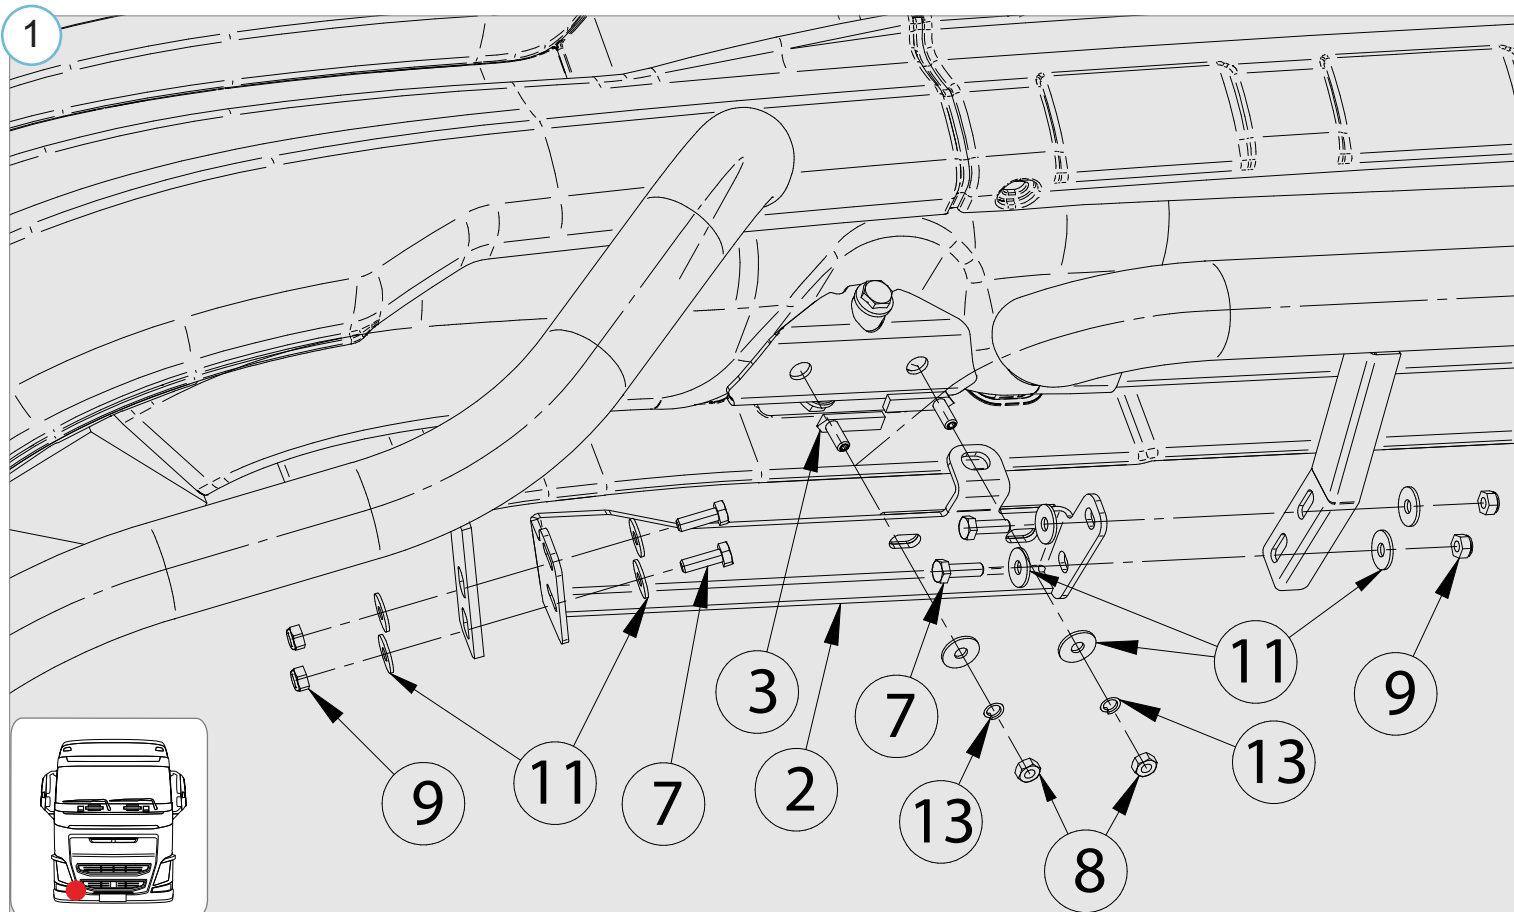

- Kui METEC toode ei vasta Teie ootustele või kui on tegemist toote ebapiisava kvaliteediga, siis pretensioonid esitada lehel www.metec.ee
- If the METEC product does not meet Your expectations or if it is a product of insufficient quality, then you can submit a claim at www.metec.ee
- Если METEC продукт не соответствует Вашим ожиданиям или это продукт недостаточного качества, то претензию предъявить можно на сайте www.metec.ee
- Wenn METEC Produkt nicht Ihren Erwartungen entspricht oder wenn es um Qualitätsmängel geht, dann bitte die Ansprüche auf Seite www.metec.ee einreichen