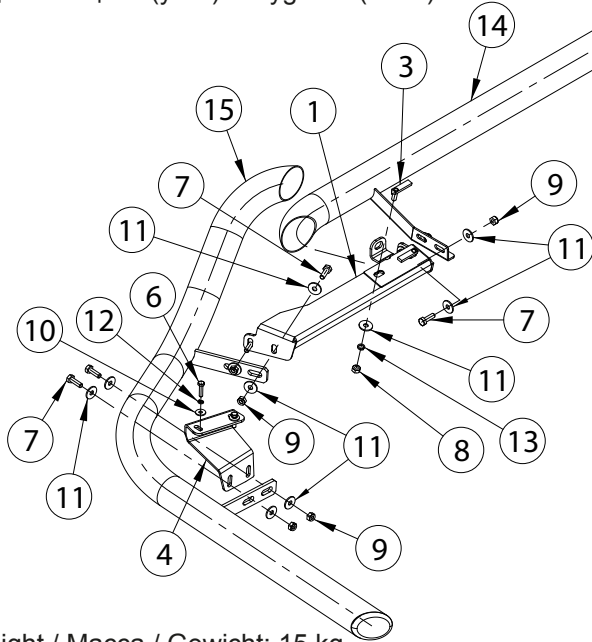

MAN TGX 2020-

Art. 854664, 854665-LED

Stangeääris | Spoilerbar | Спойлербар | Spoilerbar

- | | |
|---|----|
| 1. Kronstein / bracket / кронштейн / Konsole | 1 |
| 2. Kronstein / bracket / кронштейн / Konsole | 1 |
| 3. T-polt / T-bolt / T-болт / T-bolzen | 4 |
| 4. Kronstein / bracket / кронштейн / Konsole | 1 |
| 5. Kronstein / bracket / кронштейн / Konsole | 1 |
| 6. Polt / bolt / болт / Bolzen M6x25 | 4 |
| 7. Polt / bolt / болт / Bolzen M8x25 | 12 |
| 8. Mutter / nut / гайка / Mutter M8 DIN934 - galZn | 4 |
| 9. Mutter / nut / гайка / Mutter M8 DIN985 - galZn | 12 |
| 10. Seib / flat washer / шайба / Scheibe 6,4x18x1,6 | 4 |
| 11. Seib / flat washer / шайба / Scheibe 8,4x24x2 | 28 |
| 12. Vedruseib / spring washer / пружинная шайба / Federnscheibe A6 | 4 |
| 13. Vedruseib / spring washer / пружинная шайба / Federnscheibe A8 | 4 |
| 14. Esistangekaitse (keskmine osa) / cityguard (middle part) / передняя защита (средняя часть) / cityguard (Mittelteil) | 1 |
| 15. Esistangekaitse (nurgaosa) / cityguard (corner) / передняя защита (угол) / cityguard (Ecke) | 1 |
| 16. Esistangekaitse (nurgaosa) / cityguard (corner) / передняя защита (угол) / cityguard (Ecke) | 1 |

Kaal / Weight / Масса / Gewicht: 15 kg

Paigaldusaeg ilma elektritöödeta / Time of mounting w/o wiring works / Время установки без электромонт. работ / Einbauzeit ohne elektrische arbeit: 60 min

Vajalikud tööriistad / Required Tools / Необходимые инструменты / Benötigte Werkzeuge