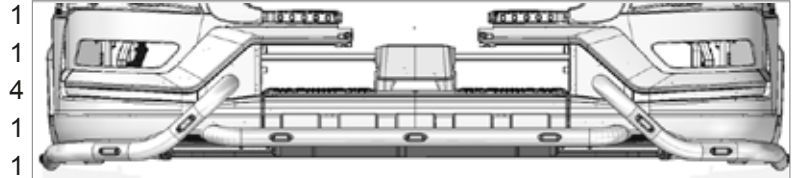

MAN TGX 2020-

Art. 854664, 854665-LED

Stangeääris | Spoilerbar | Спойлербар | Spoilerbar

- | | |
|---|----|
| 1. Kronstein / bracket / кронштейн / Konsole | 1 |
| 2. Kronstein / bracket / кронштейн / Konsole | 1 |
| 3. T-polt / T-bolt / T-болт / T-bolzen | 4 |
| 4. Kronstein / bracket / кронштейн / Konsole | 1 |
| 5. Kronstein / bracket / кронштейн / Konsole | 1 |
| 6. Polt / bolt / болт / Bolzen M6x25 | 4 |
| 7. Polt / bolt / болт / Bolzen M8x25 | 12 |
| 8. Mutter / nut / гайка / Mutter M8 DIN934 - galZn | 4 |
| 9. Mutter / nut / гайка / Mutter M8 DIN985 - galZn | 12 |
| 10. Seib / flat washer / шайба / Scheibe 6,4x18x1,6 | 4 |
| 11. Seib / flat washer / шайба / Scheibe 8,4x24x2 | 28 |
| 12. Vedruseib / spring washer / пружинная шайба / Federnscheibe A6 | 4 |
| 13. Vedruseib / spring washer / пружинная шайба / Federnscheibe A8 | 4 |
| 14. Esistangekaitse (keskmine osa) / cityguard (middle part) / передняя защита (средняя часть) / cityguard (Mittelteil) | 1 |
| 15. Esistangekaitse (nurgaosa) / cityguard (corner) / передняя защита (угол) / cityguard (Ecke) | 1 |
| 16. Esistangekaitse (nurgaosa) / cityguard (corner) / передняя защита (угол) / cityguard (Ecke) | 1 |

Kaal / Weight / Масса / Gewicht: 15 kg

Paigaldusaeg ilma elektritöödeta / Time of mounting w/o wiring works / Время установки без электромонт. работ / Einbauzeit ohne elektrische arbeit: 60 min

Vajalikud tööriistad / Required Tools / Необходимые инструменты / Benötigte Werkzeuge