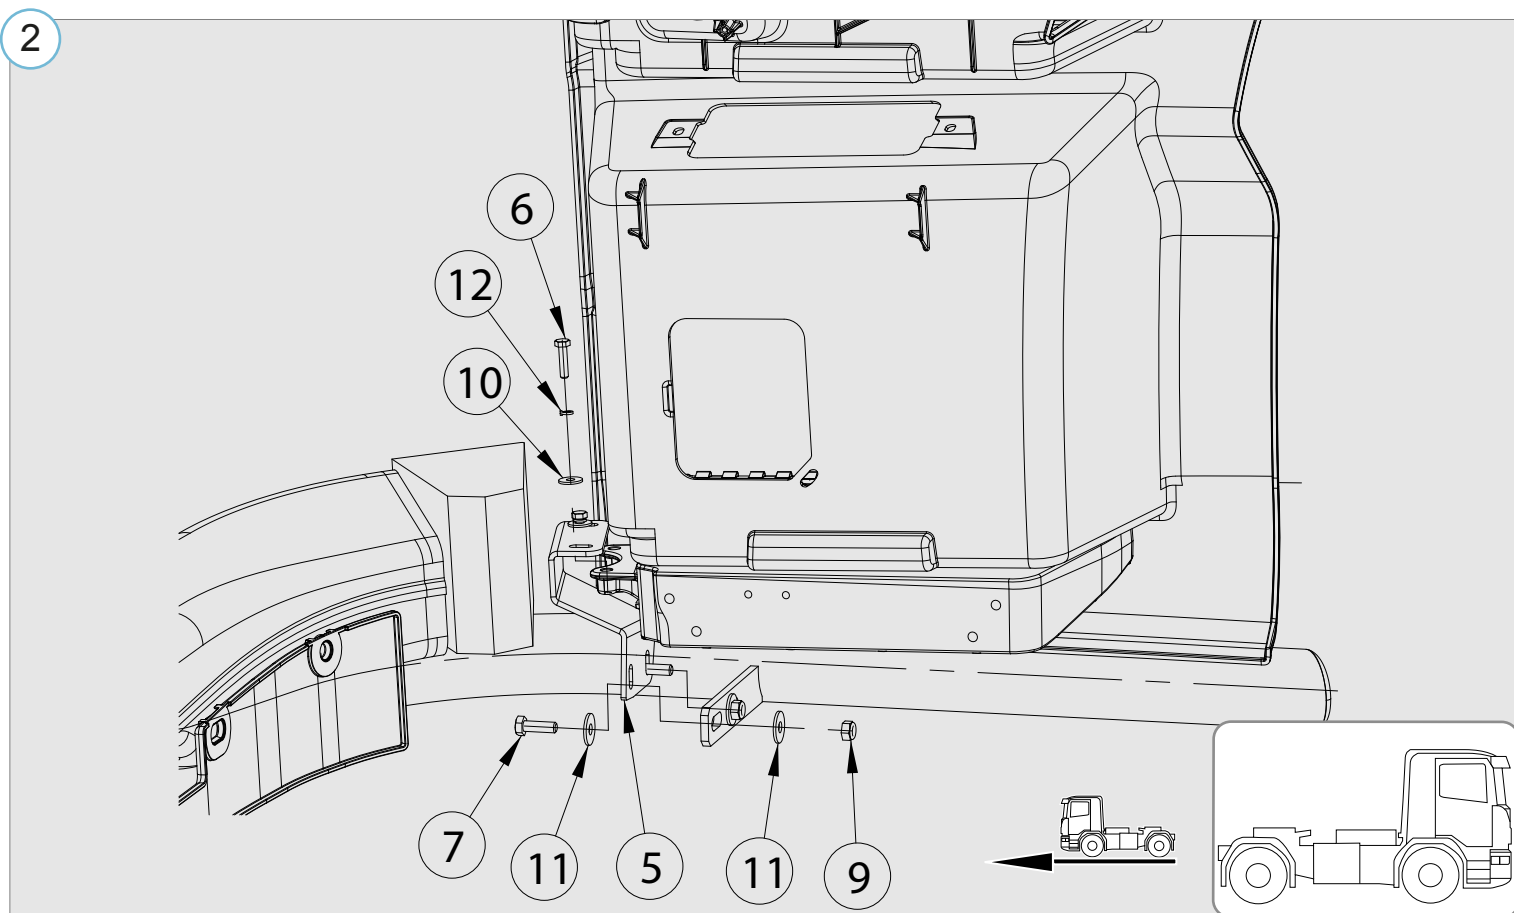

- Kui METEC toode ei vasta Teie ootustele või kui on tegemist toote ebapiisava kvaliteediga, siis pretensioonid esitada lehel www.metec.ee
- If the METEC product does not meet Your expectations or if it is a product of insufficient quality, then you can submit a claim at www.metec.ee
- Если METEC продукт не соответствует Вашим ожиданиям или это продукт недостаточного качества, то претензию предъявить можно на сайте www.metec.ee
- Wenn METEC Produkt nicht Ihren Erwartungen entspricht oder wenn es um Qualitätsmängel geht, dann bitte die Ansprüche auf Seite www.metec.ee einreichen