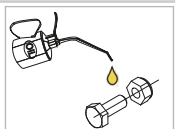

M6 - 11 Nm
M8 - 25 Nm