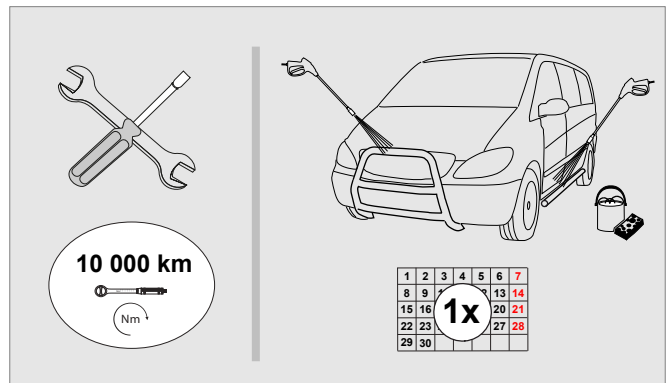

MAN TGX 2020-

Art. 854664, 854665-LED

Stangeääris | Spoilerbar | Спойлербар | Spoilerbar

- | | |
|---|----|
| 1. Kronstein / bracket / кронштейн / Konsole | 1 |
| 2. Kronstein / bracket / кронштейн / Konsole | 1 |
| 3. T-polt / T-bolt / T-болт / T-bolzen | 4 |
| 4. Kronstein / bracket / кронштейн / Konsole | 1 |
| 5. Kronstein / bracket / кронштейн / Konsole | 1 |
| 6. Polt / bolt / болт / Bolzen M6x25 | 4 |
| 7. Polt / bolt / болт / Bolzen M8x25 | 12 |
| 8. Mutter / nut / гайка / Mutter M8 DIN934 - galZn | 4 |
| 9. Mutter / nut / гайка / Mutter M8 DIN985 - galZn | 12 |
| 10. Seib / flat washer / шайба / Scheibe 6,4x18x1,6 | 4 |
| 11. Seib / flat washer / шайба / Scheibe 8,4x24x2 | 28 |
| 12. Vedruseib / spring washer / пружинная шайба / Federnscheibe A6 | 4 |
| 13. Vedruseib / spring washer / пружинная шайба / Federnscheibe A8 | 4 |
| 14. Esistangekaitse (keskmine osa) / cityguard (middle part) / передняя защита (средняя часть) / cityguard (Mittelteil) | 1 |
| 15. Esistangekaitse (nurgaosa) / cityguard (corner) / передняя защита (угол) / cityguard (Ecke) | 1 |
| 16. Esistangekaitse (nurgaosa) / cityguard (corner) / передняя защита (угол) / cityguard (Ecke) | 1 |

Kaal / Weight / Масса / Gewicht: 15 kg

Paigaldusaeg ilma elektritöödeta / Time of mounting w/o wiring works / Время установки без электромонт. работ / Einbauzeit ohne elektrische arbeit: 60 min

Vajalikud tööriistad / Required Tools / Необходимые инструменты / Benötigte Werkzeuge