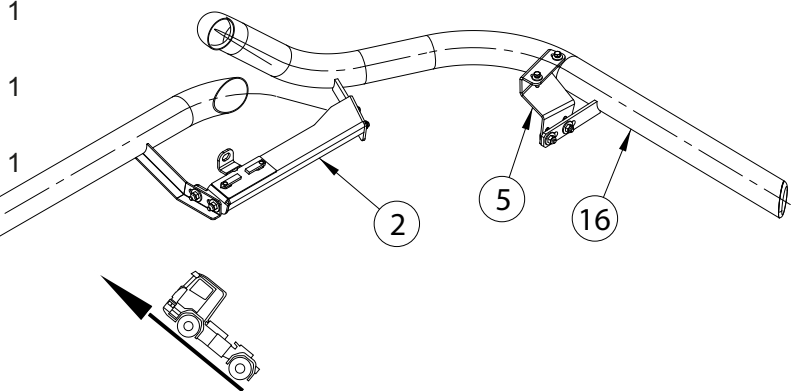

MAN TGX 2020-

Art. 854664, 854665-LED

Stangeääris | Spoilerbar | Спойлербар | Spoilerbar

- | | |
|---|----|
| 1. Kronstein / bracket / кронштейн / Konsole | 1 |
| 2. Kronstein / bracket / кронштейн / Konsole | 1 |
| 3. T-polt / T-bolt / T-болт / T-bolzen | 4 |
| 4. Kronstein / bracket / кронштейн / Konsole | 1 |
| 5. Kronstein / bracket / кронштейн / Konsole | 1 |
| 6. Polt / bolt / болт / Bolzen M6x25 | 4 |
| 7. Polt / bolt / болт / Bolzen M8x25 | 12 |
| 8. Mutter / nut / гайка / Mutter M8 DIN934 - galZn | 4 |
| 9. Mutter / nut / гайка / Mutter M8 DIN985 - galZn | 12 |
| 10. Seib / flat washer / шайба / Scheibe 6,4x18x1,6 | 4 |
| 11. Seib / flat washer / шайба / Scheibe 8,4x24x2 | 28 |
| 12. Vedruseib / spring washer / пружинная шайба / Federnscheibe A6 | 4 |
| 13. Vedruseib / spring washer / пружинная шайба / Federnscheibe A8 | 4 |
| 14. Esistangekaitse (keskmine osa) / cityguard (middle part) / передняя защита (средняя часть) / cityguard (Mittelteil) | 1 |
| 15. Esistangekaitse (nurgaosa) / cityguard (corner) / передняя защита (угол) / cityguard (Ecke) | 1 |
| 16. Esistangekaitse (nurgaosa) / cityguard (corner) / передняя защита (угол) / cityguard (Ecke) | 1 |

Kaal / Weight / Масса / Gewicht: 15 kg

Paigaldusaeg ilma elektritöödeta / Time of mounting w/o wiring works / Время установки без электромонт. работ / Einbauzeit ohne elektrische arbeit: 60 min

Vajalikud tööriistad / Required Tools / Необходимые инструменты / Benötigte Werkzeuge