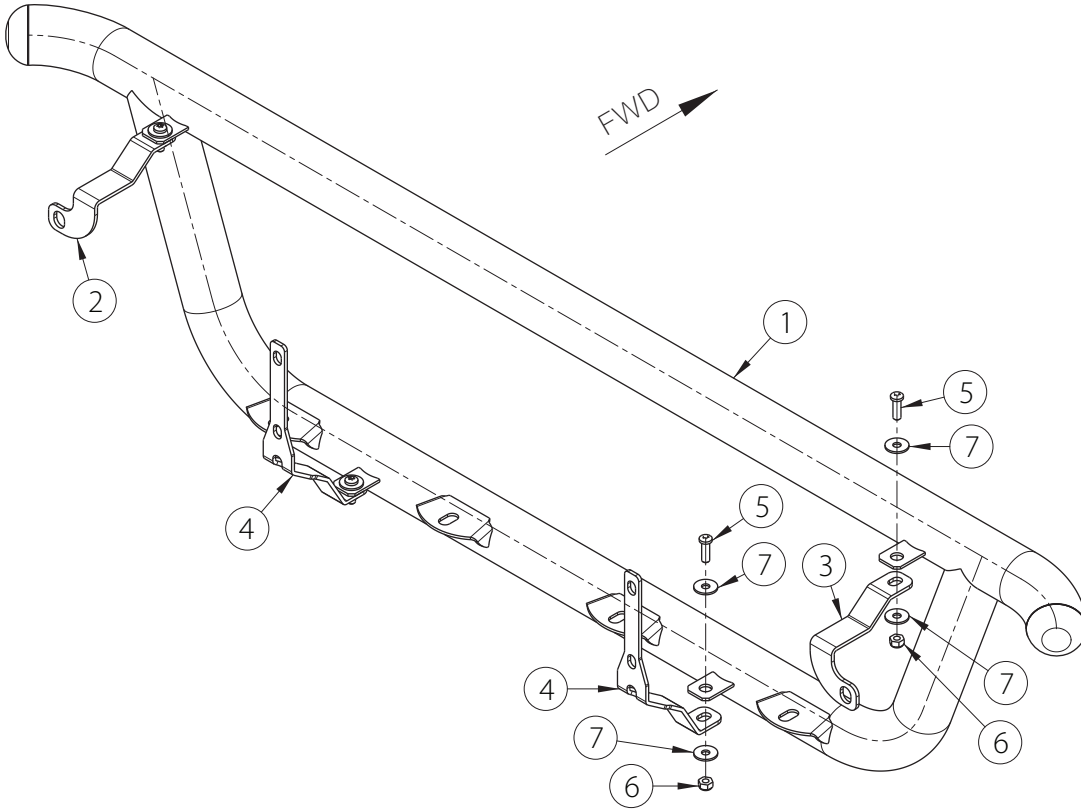

- | | |
|--|---|
| 1. Laternakandur / lampholder / носитель фар | 1 |
| 2. Kronstein / bracet / кронштейн | 1 |
| 3. Kronstein / bracet / кронштейн | 1 |
| 4. Kronstein / bracet / кронштейн | 2 |
| 5. Polt / bolt / болт M8x25 mm | 4 |
| 6. Mutter / nut / гайка M8 DIN 985 | 4 |
| 7. Seib / washer / шайба 8,4x24x2 mm | 8 |

- Dimensions / Measures : 100x370x1505 mm.
- Poids / Weight : 8,6 kg.
- Temps de montage / Time of mounting

13
18

13

1

2

3

4

5

6

7

8

9

10