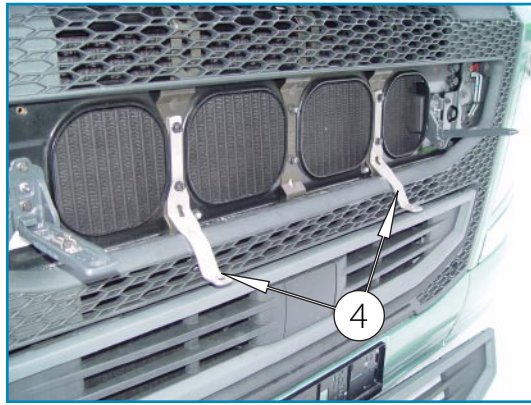

- Dimensions / Measures : 100x370x1505 mm.
- Poids / Weight : 8,6 kg.
- Temps de montage / Time of mounting

13
18

13

1

2

3

4

5