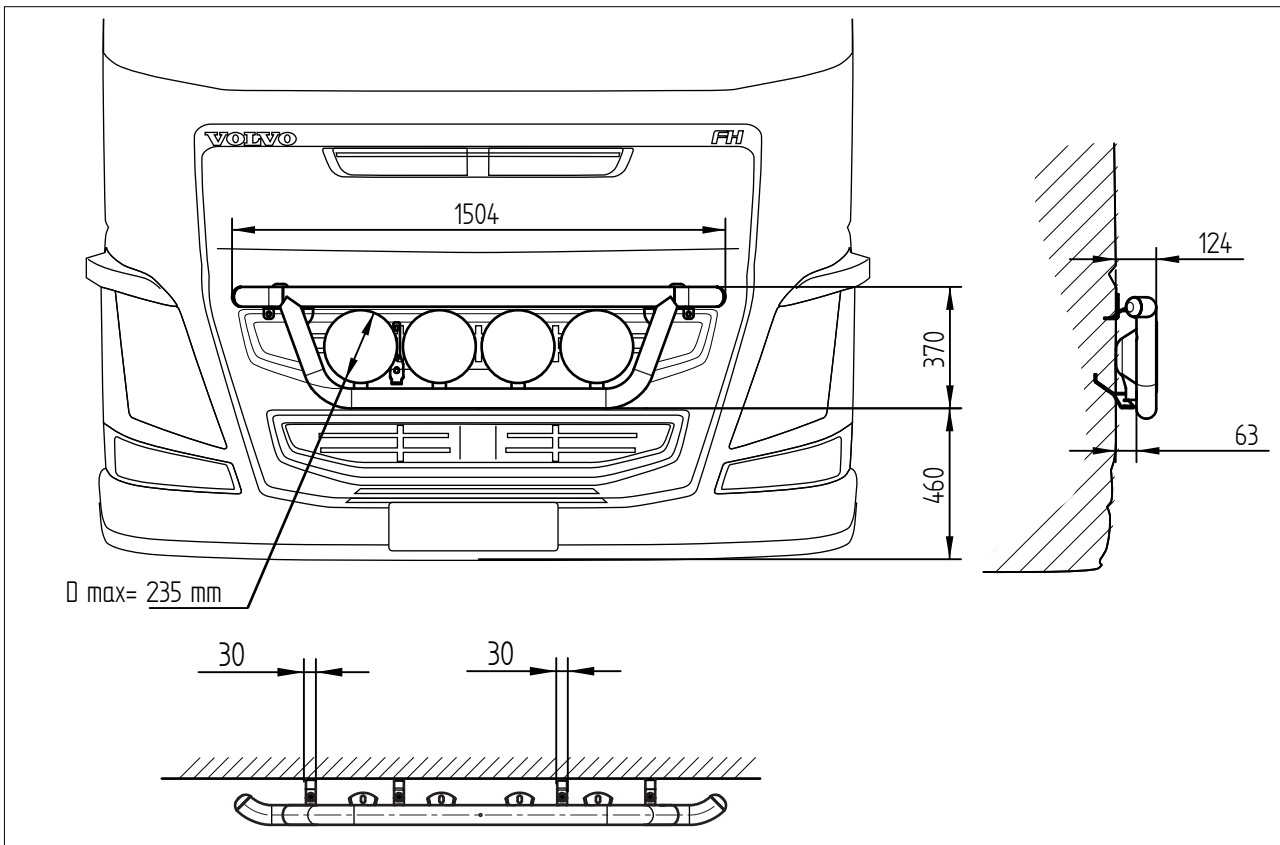

- | | |
|--|---|
| 1. Laternakandur / lampholder / носитель фар | 1 |
| 2. Kronstein / bracet / кронштейн | 1 |
| 3. Kronstein / bracet / кронштейн | 1 |
| 4. Kronstein / bracet / кронштейн | 2 |
| 5. Polt / bolt / болт M8x25 mm | 4 |
| 6. Mutter / nut / гайка M8 DIN 985 | 4 |
| 7. Seib / washer / шайба 8,4x24x2 mm | 8 |

- Dimensions / Measures : 100x370x1505 mm.
- Poids / Weight : 8,6 kg.
- Temps de montage / Time of mounting

13
18

13

1

2

3

4

5