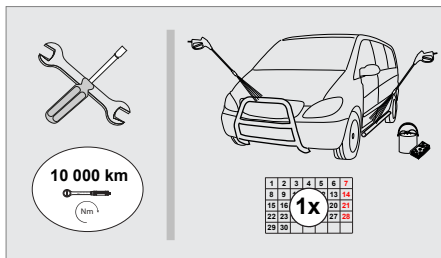

Kaal / Weight / Масса / Gewicht: 2,0 kg

Paigaldusaeg ilma elektritöödeta / Time of mounting w/o wiring works / Время установки без электромонт. работ /
Einbauzeit ohne elektrische arbeit: 30 min

Vajalikud tööriistad / Required Tools / Необходимые инструменты / Benötigte Werkzeuge

M8 - 25 Nm
M10 - 50 Nm