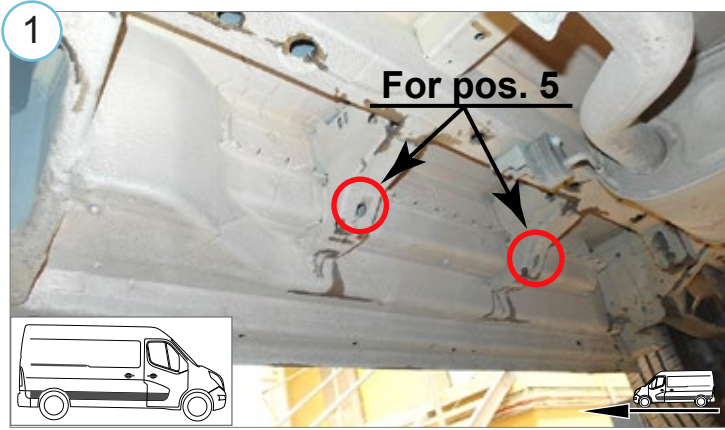

Vajalikud tööriistad / Required Tools / Необходимые инструменты / Benötigte Werkzeuge

M8 - 25 Nm
M10 - 50 Nm

VW Crafter / MAN TGE 2017- (RWD; 4x4)

Astmelaua PRO montaažikomplekt küljeuksele | Running boards PRO for the side door, mounting kit | Боковые пороги PRO для боковой двери, монтажный комплект / Trittbretter PRO Anbausatz für Seite Tür