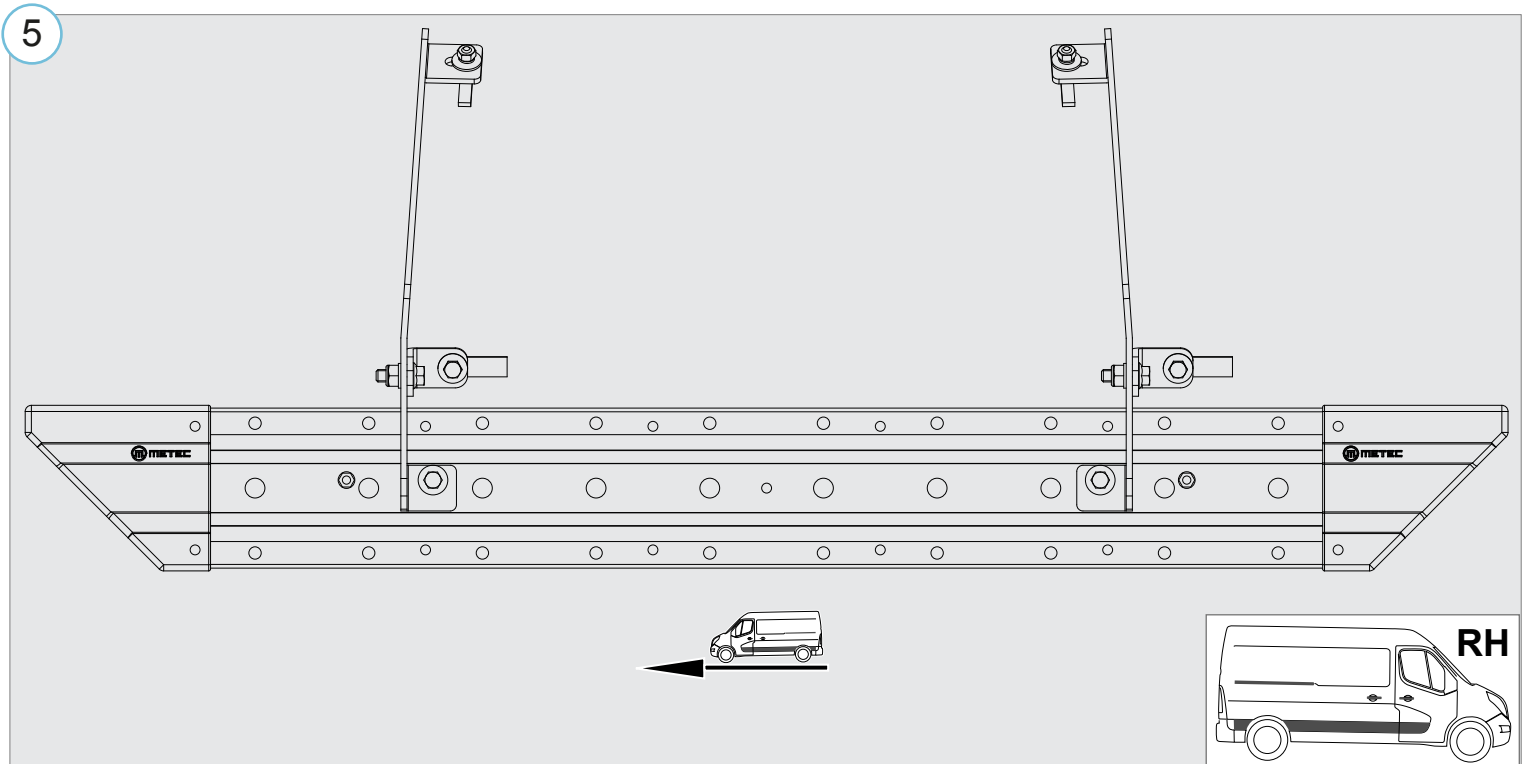

VW Crafter / MAN TGE 2017- (RWD; 4x4)

Astmelaua PRO montaažikomplekt küljeuksele | Running boards PRO for the side door, mounting kit | Боковые пороги PRO для боковой двери, монтажный комплект / Trittbretter PRO Anbausatz für Seite Tür

- Kui METEC toode ei vasta Teie ootustele või kui on tegemist toote ebapiisava kvaliteediga, siis pretensioonid esitada lehel www.metec.ee
- If the METEC product does not meet Your expectations or if it is a product of insufficient quality, then you can submit a claim at www.metec.ee
- Если METEC продукт не соответствует Вашим ожиданиям или это продукт недостаточного качества, то претензию предъявить можно на сайте www.metec.ee
- Wenn METEC Produkt nicht Ihren Erwartungen entspricht oder wenn es um Qualitätsmängel geht, dann bitte die Ansprüche auf Seite www.metec.ee einreichen