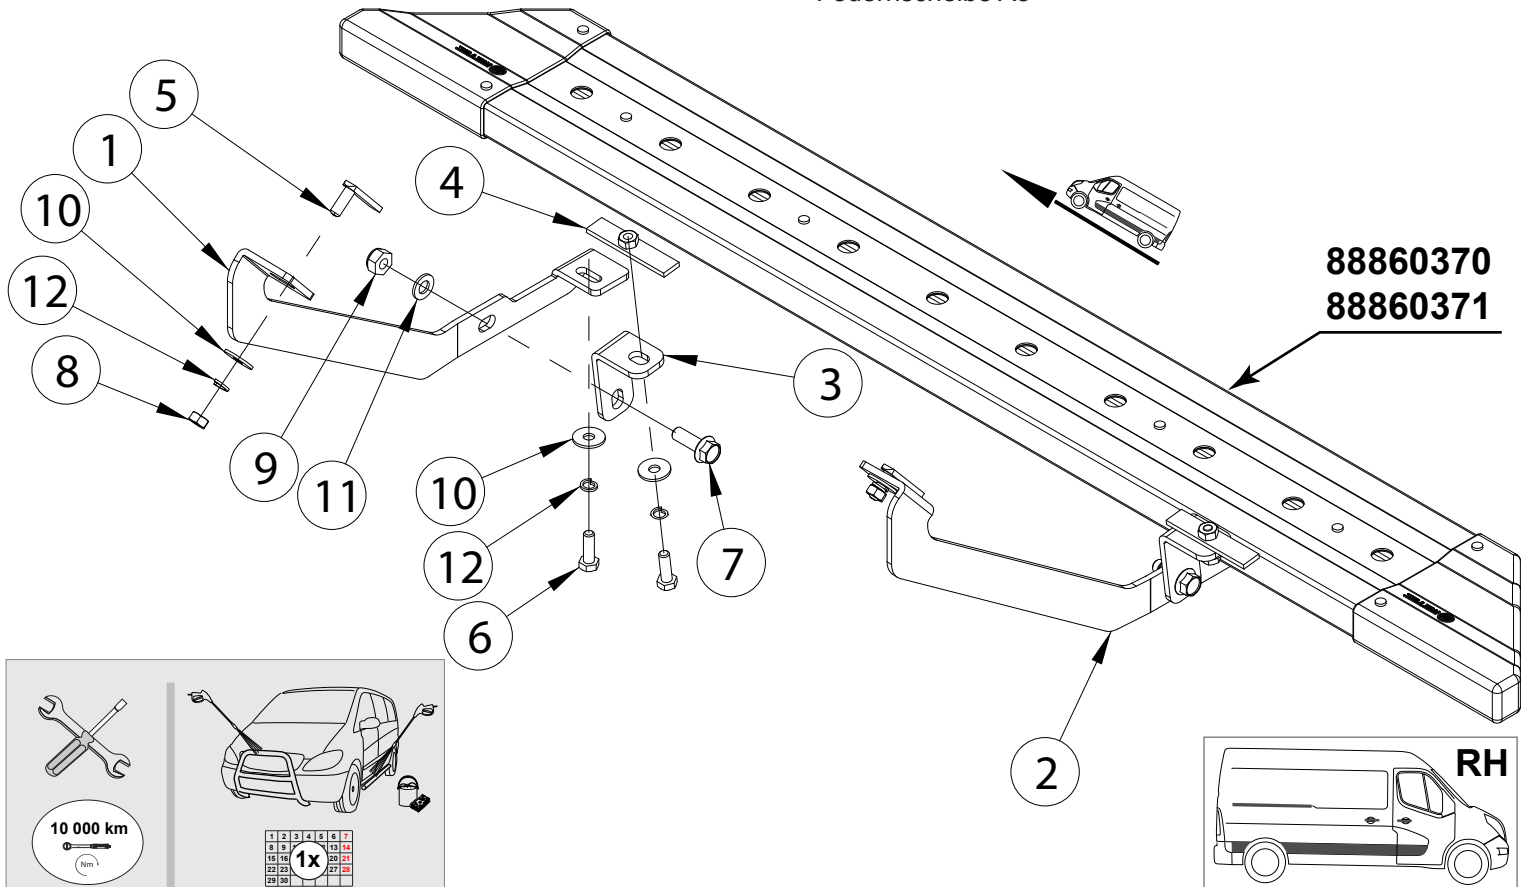

VW Crafter / MAN TGE 2017- (RWD; 4x4)

Art. 840809

Astmelaua PRO montaažikomplekt küljeuksele | Running boards PRO for the side door, mounting kit |
Боковые пороги PRO для боковой двери, монтажный комплект / Trittbretter PRO Anbausatz für Seite Tür

- | | |
|---|---|
| 1. Kronstein / bracket / кронштейн / Konsole | 1 |
| 2. Kronstein / bracket / кронштейн / Konsole | 1 |
| 3. Vinkel / angeled plate / угольник / winkel | 2 |
| 4. Lülük / plate with nut / пластина с гайкой /
Platte mit mutter | 2 |
| 5. T-polt / T-bolt / T-болт / T-bolzen | 2 |
| 6. Polt / bolt / болт / Bolzen M8x25 | 4 |
| 7. Polt / bolt / болт / Bolzen M10x30 | 2 |
| 8. Mutter / nut / гайка / Mutter M8 | 2 |
| 9. Mutter / nut / гайка / Mutter M10 | 2 |
| 10. Seib / washer / шайба / Scheibe 8,4x24x2 | 6 |
| 11. Seib / washer / шайба / Scheibe 10,5x20x2 | 2 |
| 12. Vedruseib / spring washer / пружинная шайба /
Federnscheibe A8 | 6 |

88860370
88860371

Kaal / Weight / Масса / Gewicht: 2,0 kg

Paigaldusaeg ilma elektritöödeta / Time of mounting w/o wiring works / Время установки без электромонт. работ /
Einbauzeit ohne elektrische arbeit: 30 min