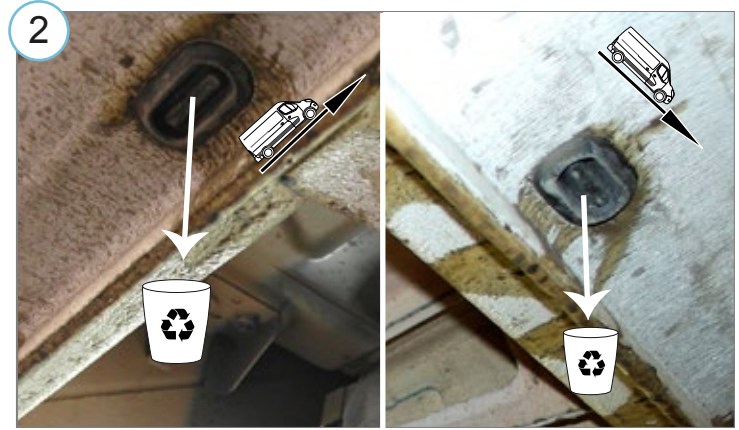

Vajalikud tööriistad / Required Tools / Необходимые инструменты / Benötigte Werkzeuge

M8 - 25 Nm
M10 - 50 Nm

VW Crafter / MAN TGE 2017- (RWD; 4x4)

Astmelaua PRO montaažikomplekt küljeuksele | Running boards PRO for the side door, mounting kit | Боковые пороги PRO для боковой двери, монтажный комплект / Trittbretter PRO Anbausatz für Seite Tür