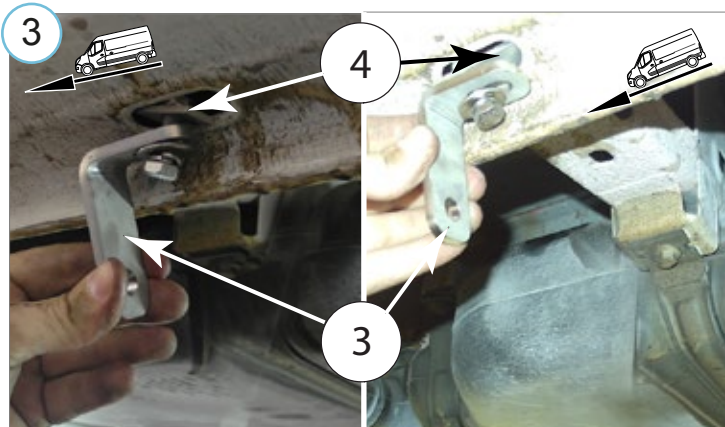

Vajalikud tööriistad / Required Tools / Необходимые инструменты / Benötigte Werkzeuge

M8 - 25 Nm
M10 - 50 Nm

VW Crafter / MAN TGE 2017- (RWD; 4x4)

Astmelaua PRO montaažikomplekt küljeuksele | Running boards PRO for the side door, mounting kit | Боковые пороги PRO для боковой двери, монтажный комплект / Trittbretter PRO Anbausatz für Seite Tür