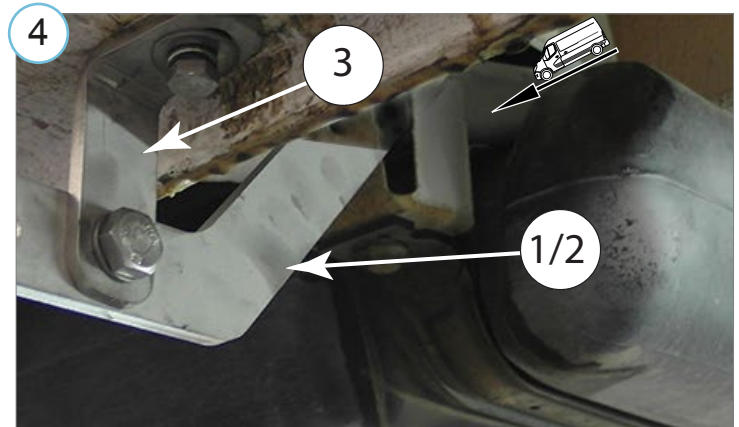

Vajalikud tööriistad / Required Tools / Необходимые инструменты / Benötigte Werkzeuge

M8 - 25 Nm
M10 - 50 Nm

VW Crafter / MAN TGE 2017- (RWD; 4x4)

Astmelaua PRO montaažikomplekt küljeuksele | Running boards PRO for the side door, mounting kit | Боковые пороги PRO для боковой двери, монтажный комплект / Trittbretter PRO Anbausatz für Seite Tür