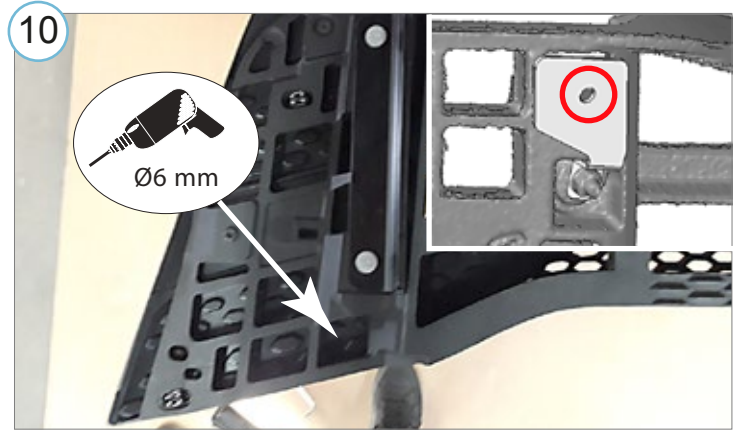

Iveco S-Way 2019-

Laternakanduri CITY montaažikomplekt | Lamp holder CITY, mounting kit | Носител фар CITY, монтажный комплект | Scheinwerferbügel CITY, Montagesatz