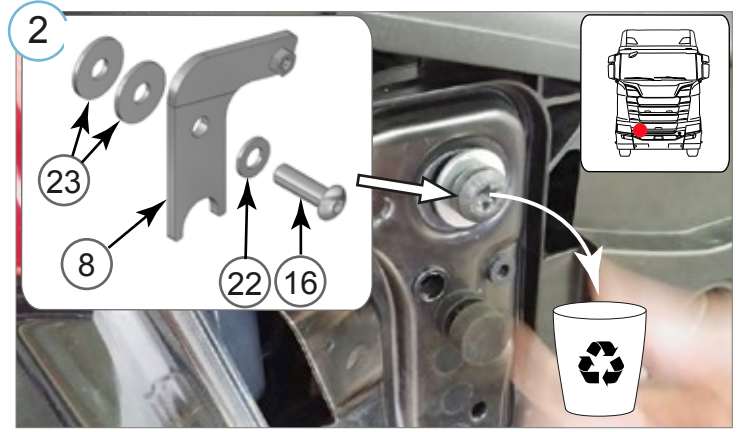

M6 - 11 Nm
M8 - 25 Nm
M10 - 50 Nm
M12 - 90 Nm

Kaal / Weight / Масса / Gewicht: 2 kg

Paigaldusaeg ilma elektritöödetä / Time of mounting w/o wiring works / Время установки без электромонт. работ / Einbauzeit ohne elektrische arbeit: 45 min

Vajalikud tööriistad / Required Tools / Необходимые инструменты / Benötigte Werkzeuge

Iveco S-Way 2019-

Laternakanduri CITY montaažikomplekt | Lamp holder CITY, mounting kit | Носител фар CITY, монтажный комплект | Scheinwerferbügel CITY, Montagesatz