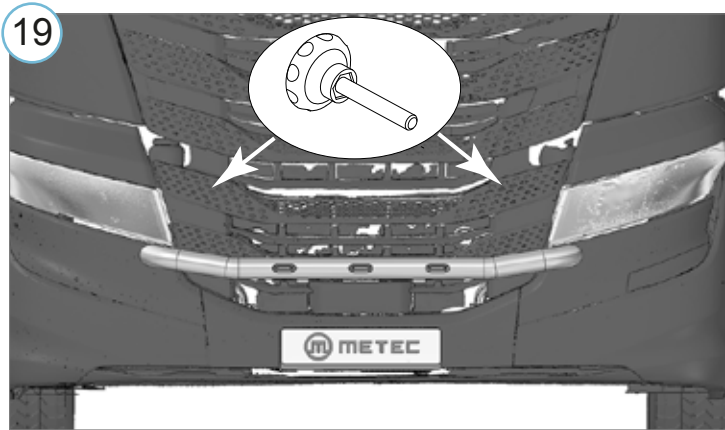

Iveco S-Way 2019-

Art. 852131, 852132-LED, 852133 (with strobes)

Laternakanduri CITY montaažikomplekt | Lamp holder CITY, mounting kit | Носител фар CITY, монтажный комплект | Scheinwerferbügel CITY, Montagesatz

Vajalikud tööriistad / Required Tools / Необходимые инструменты / Benötigte Werkzeuge

Iveco S-Way 2019-

Laternakanduri CITY montaažikomplekt | Lamp holder CITY, mounting kit | Носител фар CITY, монтажный комплект | Scheinwerferbügel CITY, Montagesatz

Iveco S-Way 2019-

Laternakanduri CITY montaažikomplekt | Lamp holder CITY, mounting kit | Носител фар CITY, монтажный комплект | Scheinwerferbügel CITY, Montagesatz

Iveco S-Way 2019-

Laternakanduri CITY montaažikomplekt | Lamp holder CITY, mounting kit | Носител фар CITY, монтажный комплект | Scheinwerferbügel CITY, Montagesatz