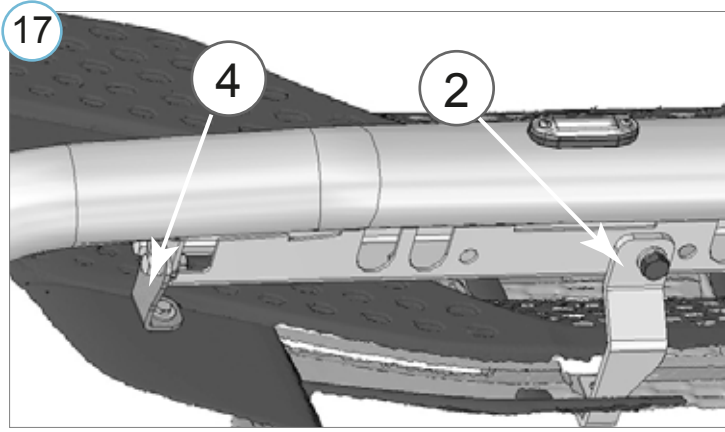

Iveco S-Way 2019-

Laternakanduri CITY montaažikomplekt | Lamp holder CITY, mounting kit | Носител фар CITY, монтажный комплект | Scheinwerferbügel CITY, Montagesatz

- Kui METEC toode ei vasta Teie ootustele või kui on tegemist toote ebapiisava kvaliteediga, siis pretensioonid esitada lehel www.metec.ee
- If the METEC product does not meet Your expectations or if it is a product of insufficient quality, then you can submit a claim at www.metec.ee
- Если METEC продукт не соответствует Вашим ожиданиям или это продукт недостаточного качества, то претензию предъявить можно на сайте www.metec.ee
- Wenn METEC Produkt nicht Ihren Erwartungen entspricht oder wenn es um Qualitätsmängel geht, dann bitte die Ansprüche auf Seite www.metec.ee einreichen