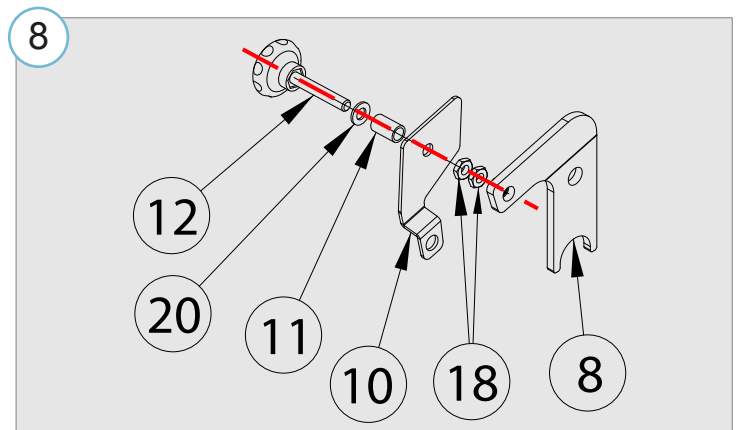

Iveco S-Way 2019-

Art. 852131, 852132-LED, 852133 (with strobes)

Laternakanduri CITY montaažikomplekt | Lamp holder CITY, mounting kit | Носител фар CITY, монтажный комплект | Scheinwerferbügel CITY, Montagesatz

M6 - 11 Nm
M8 - 25 Nm
M10 - 50 Nm
M12 - 90 Nm

Kaal / Weight / Масса / Gewicht: 2 kg

Paigaldusaeg ilma elektritöödetä / Time of mounting w/o wiring works / Время установки без электромонт. работ / Einbauzeit ohne elektrische arbeit: 45 min

Vajalikud tööriistad / Required Tools / Необходимые инструменты / Benötigte Werkzeuge

Iveco S-Way 2019-

Laternakanduri CITY montaažikomplekt | Lamp holder CITY, mounting kit | Носител фар CITY, монтажный комплект | Scheinwerferbügel CITY, Montagesatz