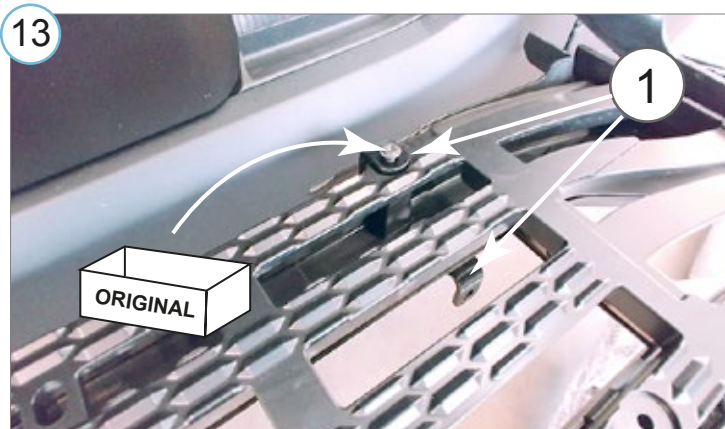

Iveco S-Way 2019-

Laternakanduri CITY montaažikomplekt | Lamp holder CITY, mounting kit | Носител фар CITY, монтажный комплект | Scheinwerferbügel CITY, Montagesatz