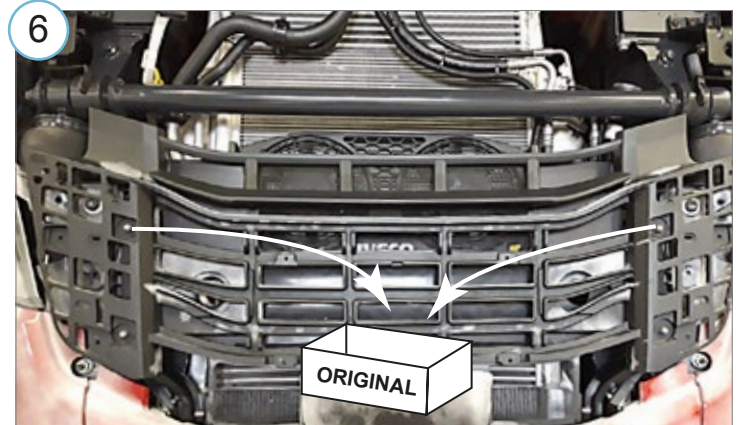

Iveco S-Way 2019-

Laternakanduri CITY montaažikomplekt | Lamp holder CITY, mounting kit | Носител фар CITY, монтажный комплект | Scheinwerferbügel CITY, Montagesatz