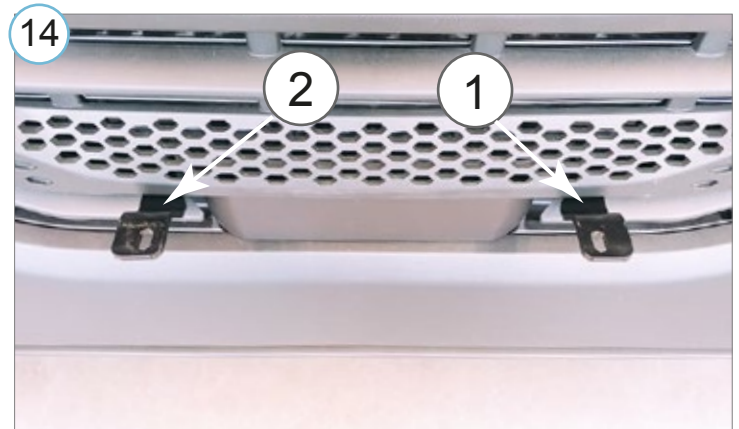

Iveco S-Way 2019-

Laternakanduri CITY montaažikomplekt | Lamp holder CITY, mounting kit | Носител фар CITY, монтажный комплект | Scheinwerferbügel CITY, Montagesatz