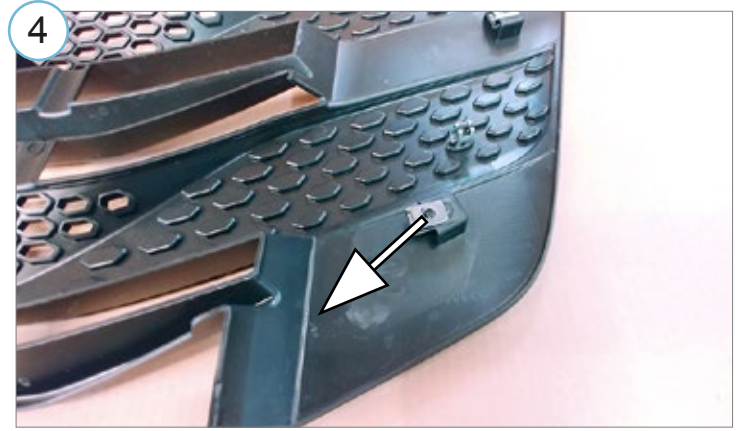

Vajalikud tööriistad / Required Tools / Необходимые инструменты / Benötigte Werkzeuge

Iveco S-Way 2019-

Laternakanduri CITY montaažikomplekt | Lamp holder CITY, mounting kit | Носител фар CITY, монтажный комплект | Scheinwerferbügel CITY, Montagesatz