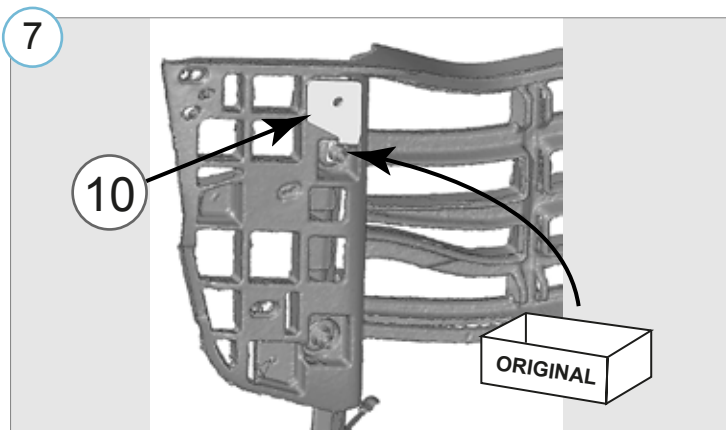

Iveco S-Way 2019-

Laternakanduri CITY montaažikomplekt | Lamp holder CITY, mounting kit | Носител фар CITY, монтажный комплект | Scheinwerferbügel CITY, Montagesatz