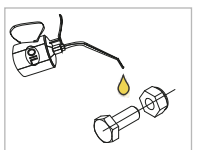

Iveco S-Way 2019-

Art. 852131, 852132-LED, 852133 (with strobes)

Laternakanduri CITY montaažikomplekt | Lamp holder CITY, mounting kit | Носител фар CITY, монтажный комплект | Scheinwerferbügel CITY, Montagesatz

- | | |
|--------------------------------------------------------------------------------------|---|
| 1. Kronstein / bracket / кронштейн / Konsole (LH) | 1 |
| 2. Kronstein / bracket / кронштейн / Konsole (RH) | 1 |
| 3. Kronstein / bracket / кронштейн / Konsole (LH) | 1 |
| 4. Kronstein / bracket / кронштейн / Konsole (RH) | 1 |
| 5. Fiksaator / fixer / фиксатор / Fixierer | 2 |
| 6. Fiksaator / fixer / фиксатор / Fixierer | 2 |
| 7. Kronstein / bracket / кронштейн / Konsole | 1 |
| 8. Kronstein / bracket / кронштейн / Konsole | 1 |
| 9. Kronstein / bracket / кронштейн / Konsole | 1 |
| 10. Kronstein / bracket / кронштейн / Konsole | 1 |
| 11. Toru / pipe / труба / Rohr | 4 |
| 12. Käsikruvi / thumbscrew / винт с накатанной головкой / Flügelsschraube M8x50 STGR | 2 |
| 13. Polt / bolt / болт / Bolzen M6x45 | 2 |
| 14. Polt / bolt / болт / Bolzen M8x25 | 4 |
| 15. Polt / bolt / болт / Bolzen M10x30 | 2 |
| 16. Polt / bolt / болт / Bolzen M12x40 | 2 |
| 17. Mutter / nut / гайка / Mutter M6 | 2 |
| 18. Mutter / nut / гайка / Mutter M8 | 4 |
| 19. Seib / flat washer / шайба / Scheibe 6,4x16x1,6 | 6 |
| 20. Seib / flat washer / шайба / Scheibe 8,4x16x1,6 | 6 |
| 21. Seib / flat washer / шайба / Scheibe 10,5x20x2 | 2 |
| 22. Seib / flat washer / шайба / Scheibe 13x24x2,5 | 2 |
| 23. Seib / flat washer / шайба / Scheibe 13x37x3 | 4 |
| 24. Vedruseib / spring washer / пружинная шайба / Federnscheibe A8 | 4 |
| 25. Vedruseib / spring washer / пружинная шайба / Federnscheibe A10 | 2 |

M6 - 11 Nm
M8 - 25 Nm
M10 - 50 Nm
M12 - 90 Nm

Kaal / Weight / Масса / Gewicht: 2 kg

Paigaldusaeg ilma elektritöödetä / Time of mounting w/o wiring works / Время установки без электромонт. работ / Einbauzeit ohne elektrische arbeit: 45 min