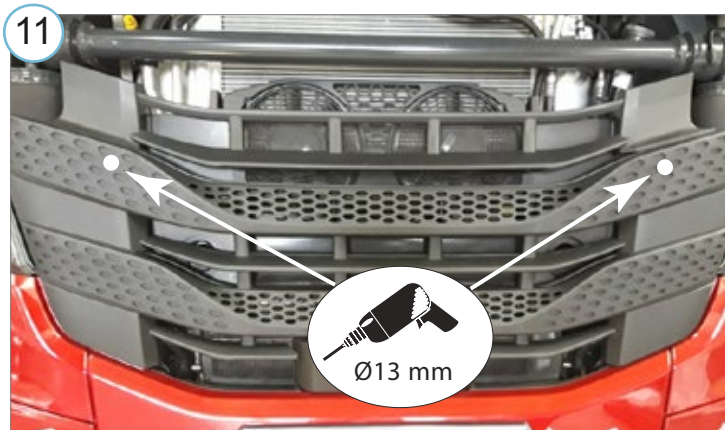

Iveco S-Way 2019-

Laternakanduri CITY montaažikomplekt | Lamp holder CITY, mounting kit | Носител фар CITY, монтажный комплект | Scheinwerferbügel CITY, Montagesatz