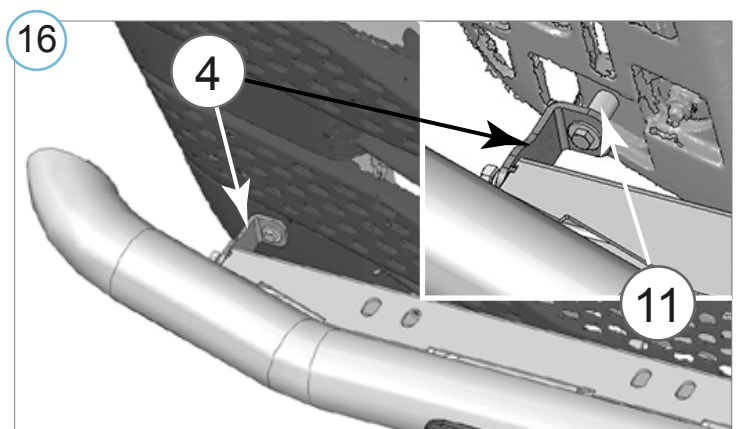

Iveco S-Way 2019-

Laternakanduri CITY montaažikomplekt | Lamp holder CITY, mounting kit | Носител фар CITY, монтажный комплект | Scheinwerferbügel CITY, Montagesatz