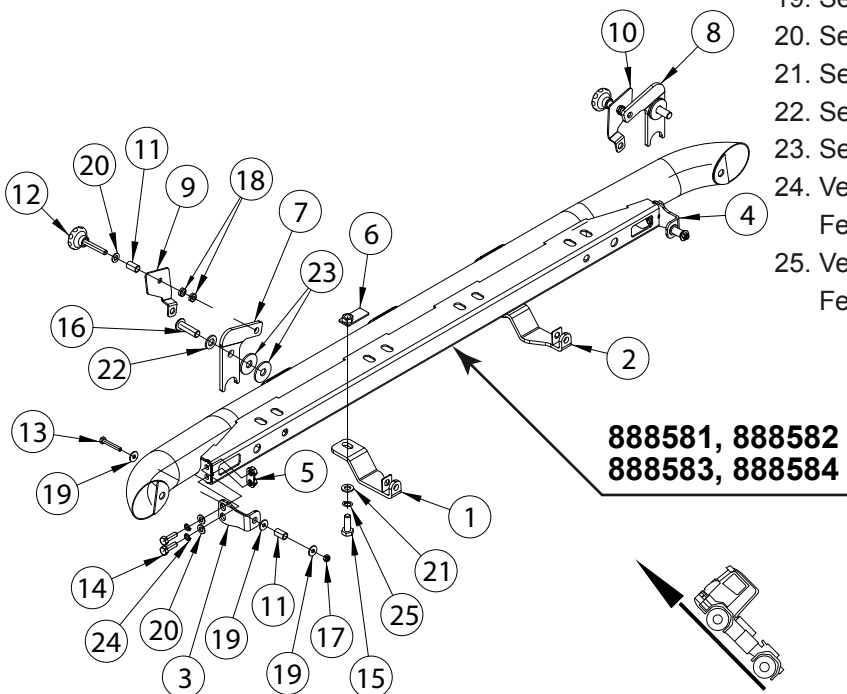

Iveco S-Way 2019-

Art. 852131, 852132-LED, 852133 (with strobes)

Laternakanduri CITY montaažikomplekt | Lamp holder CITY, mounting kit | Носител фар CITY, монтажный комплект | Scheinwerferbügel CITY, Montagesatz

- | | |
|--------------------------------------------------------------------------------------|---|
| 1. Kronstein / bracket / кронштейн / Konsole (LH) | 1 |
| 2. Kronstein / bracket / кронштейн / Konsole (RH) | 1 |
| 3. Kronstein / bracket / кронштейн / Konsole (LH) | 1 |
| 4. Kronstein / bracket / кронштейн / Konsole (RH) | 1 |
| 5. Fiksaator / fixer / фиксатор / Fixierer | 2 |
| 6. Fiksaator / fixer / фиксатор / Fixierer | 2 |
| 7. Kronstein / bracket / кронштейн / Konsole | 1 |
| 8. Kronstein / bracket / кронштейн / Konsole | 1 |
| 9. Kronstein / bracket / кронштейн / Konsole | 1 |
| 10. Kronstein / bracket / кронштейн / Konsole | 1 |
| 11. Toru / pipe / труба / Rohr | 4 |
| 12. Käsikruvi / thumbscrew / винт с накатанной головкой / Flügelsschraube M8x50 STGR | 2 |
| 13. Polt / bolt / болт / Bolzen M6x45 | 2 |
| 14. Polt / bolt / болт / Bolzen M8x25 | 4 |
| 15. Polt / bolt / болт / Bolzen M10x30 | 2 |
| 16. Polt / bolt / болт / Bolzen M12x40 | 2 |
| 17. Mutter / nut / гайка / Mutter M6 | 2 |
| 18. Mutter / nut / гайка / Mutter M8 | 4 |
| 19. Seib / flat washer / шайба / Scheibe 6,4x16x1,6 | 6 |
| 20. Seib / flat washer / шайба / Scheibe 8,4x16x1,6 | 6 |
| 21. Seib / flat washer / шайба / Scheibe 10,5x20x2 | 2 |
| 22. Seib / flat washer / шайба / Scheibe 13x24x2,5 | 2 |
| 23. Seib / flat washer / шайба / Scheibe 13x37x3 | 4 |
| 24. Vedruseib / spring washer / пружинная шайба / Federnscheibe A8 | 4 |
| 25. Vedruseib / spring washer / пружинная шайба / Federnscheibe A10 | 2 |

M6 - 11 Nm
M8 - 25 Nm
M10 - 50 Nm
M12 - 90 Nm

Kaal / Weight / Масса / Gewicht: 2 kg

Paigaldusaeg ilma elektritöödetä / Time of mounting w/o wiring works / Время установки без электромонт. работ / Einbauzeit ohne elektrische arbeit: 45 min