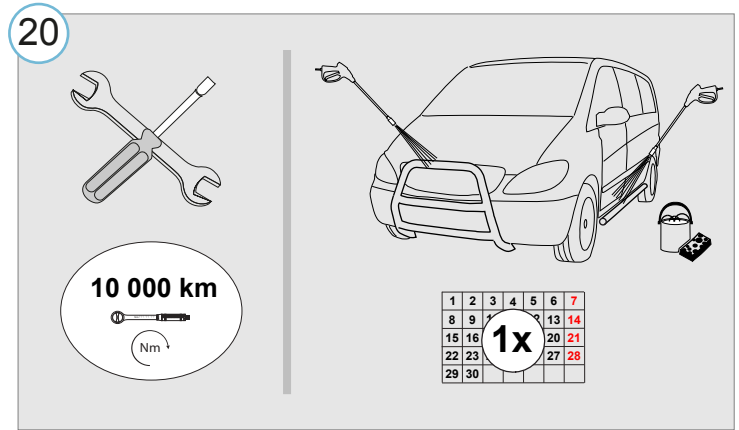

Iveco S-Way 2019-

Laternakanduri CITY montaažikomplekt | Lamp holder CITY, mounting kit | Носител фар CITY, монтажный комплект | Scheinwerferbügel CITY, Montagesatz

- Kui METEC toode ei vasta Teie ootustele või kui on tegemist toote ebapiisava kvaliteediga, siis pretensioonid esitada lehel www.metec.ee
- If the METEC product does not meet Your expectations or if it is a product of insufficient quality, then you can submit a claim at www.metec.ee
- Если METEC продукт не соответствует Вашим ожиданиям или это продукт недостаточного качества, то претензию предъявить можно на сайте www.metec.ee
- Wenn METEC Produkt nicht Ihren Erwartungen entspricht oder wenn es um Qualitätsmängel geht, dann bitte die Ansprüche auf Seite www.metec.ee einreichen