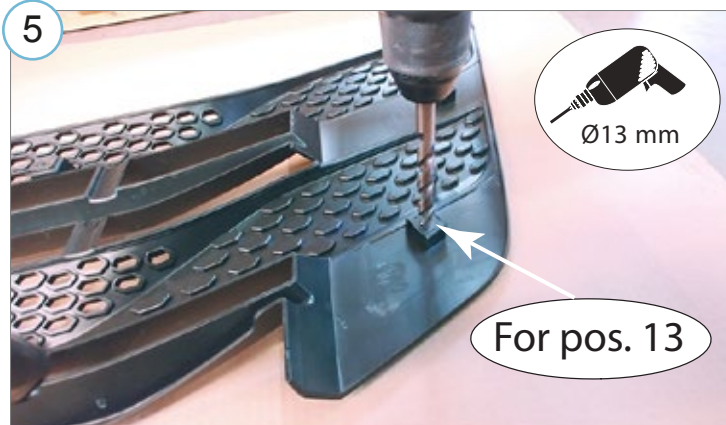

Iveco S-Way 2019-

Laternakanduri CITY montaažikomplekt | Lamp holder CITY, mounting kit | Носител фар CITY, монтажный комплект | Scheinwerferbügel CITY, Montagesatz