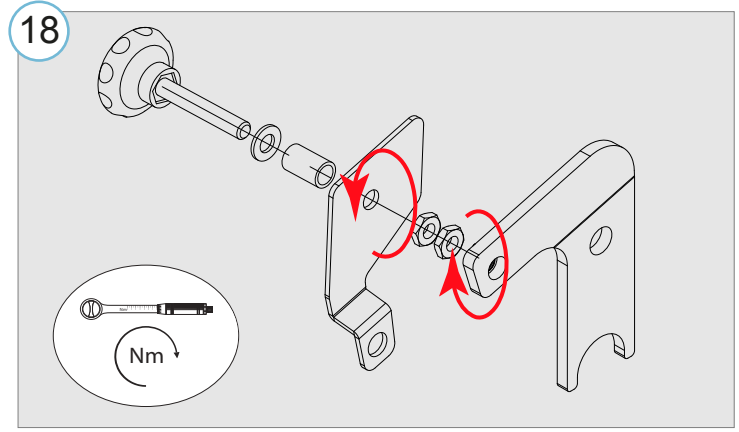

Vajalikud tööriistad / Required Tools / Необходимые инструменты / Benötigte Werkzeuge

Iveco S-Way 2019-

Laternakanduri CITY montaažikomplekt | Lamp holder CITY, mounting kit | Носител фар CITY, монтажный комплект | Scheinwerferbügel CITY, Montagesatz

Iveco S-Way 2019-

Laternakanduri CITY montaažikomplekt | Lamp holder CITY, mounting kit | Носител фар CITY, монтажный комплект | Scheinwerferbügel CITY, Montagesatz

Iveco S-Way 2019-

Laternakanduri CITY montaažikomplekt | Lamp holder CITY, mounting kit | Носител фар CITY, монтажный комплект | Scheinwerferbügel CITY, Montagesatz