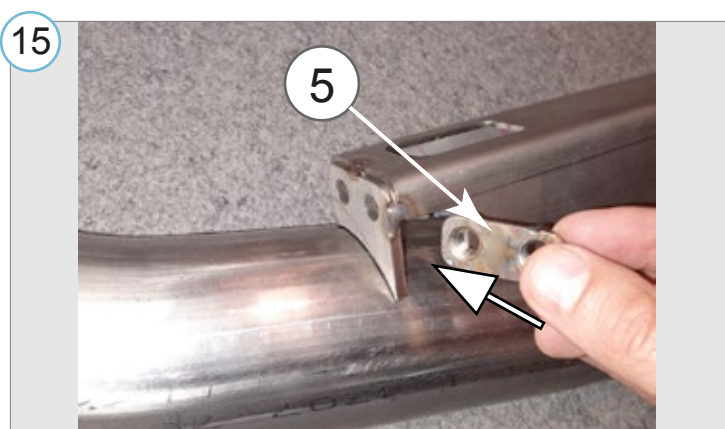

Iveco S-Way 2019-

Laternakanduri CITY montaažikomplekt | Lamp holder CITY, mounting kit | Носител фар CITY, монтажный комплект | Scheinwerferbügel CITY, Montagesatz