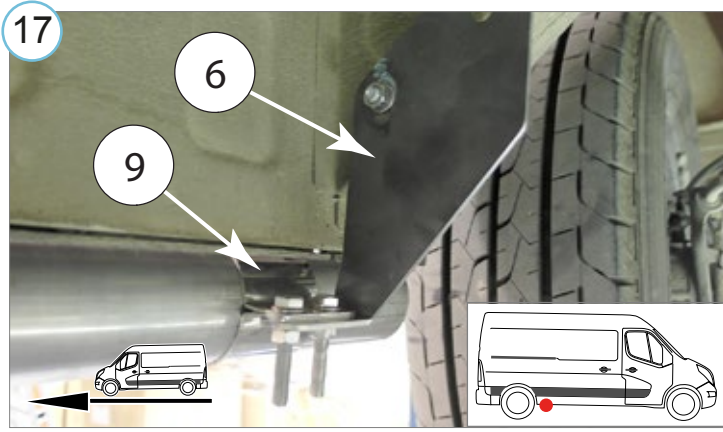

Vajalikud tööriistad / Required Tools / Необходимые инструменты / Benötigte Werkzeuge

Iveco Daily 2019-

Astmelaudade TOUR montaažikomplekt | Running boards TOUR, mounting kit | Боковые пороги TOUR, монтажный комплект / Trittbretter TOUR Anbausatz