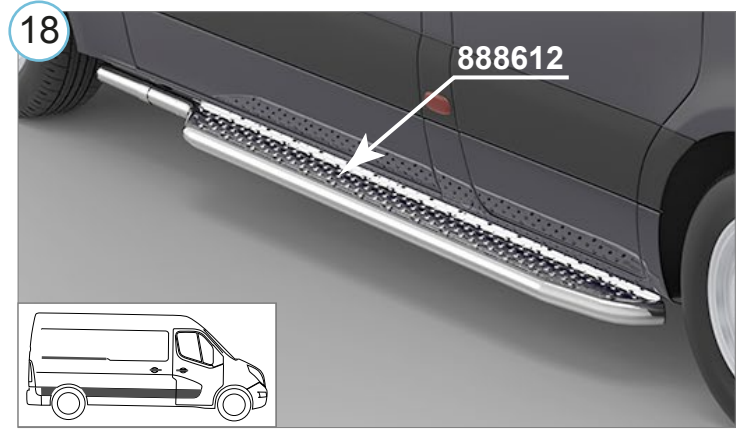

Vajalikud tööriistad / Required Tools / Необходимые инструменты / Benötigte Werkzeuge

Iveco Daily 2019-

Astmelaudade TOUR montaažikomplekt | Running boards TOUR, mounting kit | Боковые пороги TOUR, монтажный комплект / Trittbretter TOUR Anbausatz