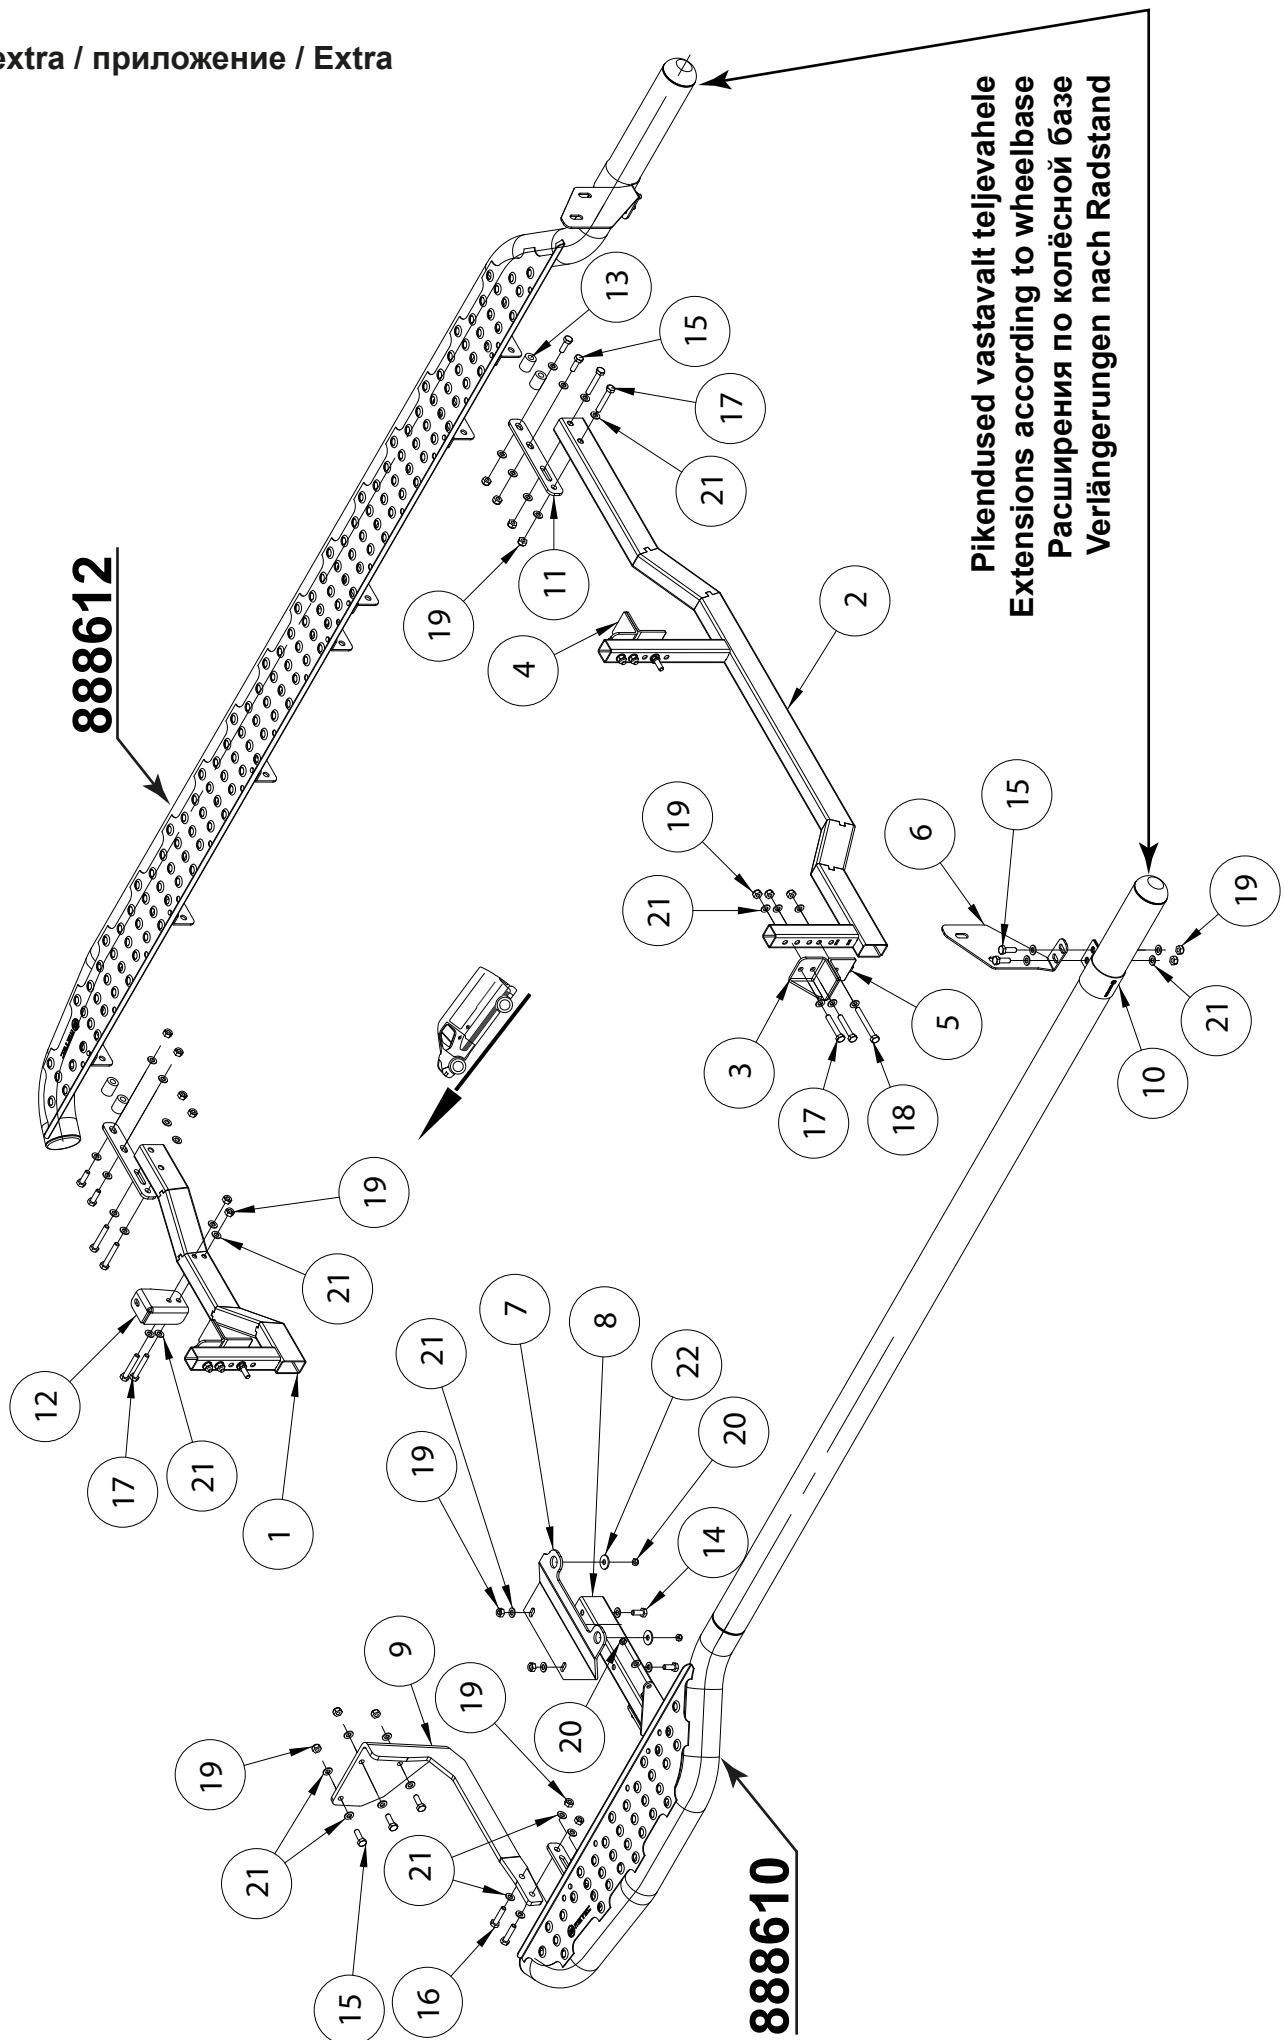

Lisa /extra / приложение / Extra

888612

888610

Pikendused vastavalt teljevahele
Extensions according to wheelbase
Расширения по колёсной базе
Verlängerungen nach Radstand