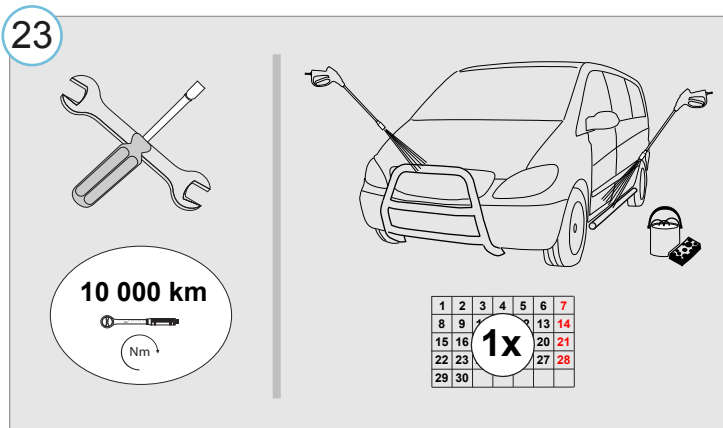

Iveco Daily 2019-

Astmelaudade TOUR montaažikomplekt | Running boards TOUR, mounting kit | Боковые пороги TOUR, монтажный комплект / Trittbretter TOUR Anbausatz

- Kui METEC toode ei vasta Teie ootustele või kui on tegemist toote ebapiisava kvaliteediga, siis pretensioonid esitada lehel www.metec.ee
- If the METEC product does not meet Your expectations or if it is a product of insufficient quality, then you can submit a claim at www.metec.ee
- Если METEC продукт не соответствует Вашим ожиданиям или это продукт недостаточного качества, то претензию предъявить можно на сайте www.metec.ee
- Wenn METEC Produkt nicht Ihren Erwartungen entspricht oder wenn es um Qualitätsmängel geht, dann bitte die Ansprüche auf Seite www.metec.ee einreichen