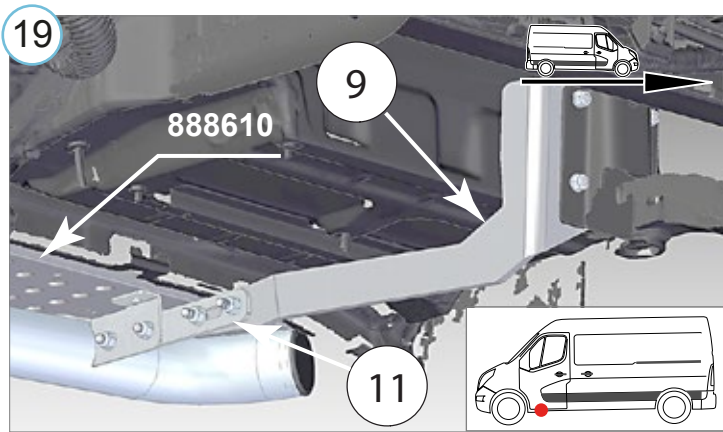

Iveco Daily 2019-

Astmelaudade TOUR montaažikomplekt | Running boards TOUR, mounting kit | Боковые пороги TOUR, монтажный комплект / Trittbretter TOUR Anbausatz

- Kui METEC toode ei vasta Teie ootustele või kui on tegemist toote ebapiisava kvaliteediga, siis pretensioonid esitada lehel www.metec.ee
- If the METEC product does not meet Your expectations or if it is a product of insufficient quality, then you can submit a claim at www.metec.ee
- Если METEC продукт не соответствует Вашим ожиданиям или это продукт недостаточного качества, то претензию предъявить можно на сайте www.metec.ee
- Wenn METEC Produkt nicht Ihren Erwartungen entspricht oder wenn es um Qualitätsmängel geht, dann bitte die Ansprüche auf Seite www.metec.ee einreichen