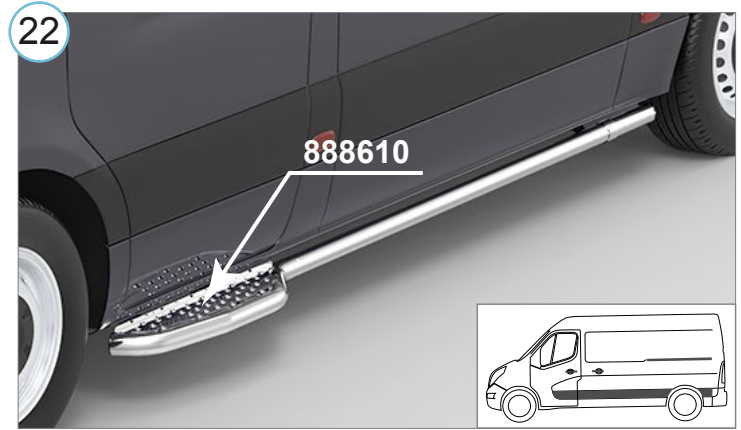

Iveco Daily 2019-

Astmelaudade TOUR montaažikomplekt | Running boards TOUR, mounting kit | Боковые пороги TOUR, монтажный комплект / Trittbretter TOUR Anbausatz

- Kui METEC toode ei vasta Teie ootustele või kui on tegemist toote ebapiisava kvaliteediga, siis pretensioonid esitada lehel www.metec.ee
- If the METEC product does not meet Your expectations or if it is a product of insufficient quality, then you can submit a claim at www.metec.ee
- Если METEC продукт не соответствует Вашим ожиданиям или это продукт недостаточного качества, то претензию предъявить можно на сайте www.metec.ee
- Wenn METEC Produkt nicht Ihren Erwartungen entspricht oder wenn es um Qualitätsmängel geht, dann bitte die Ansprüche auf Seite www.metec.ee einreichen