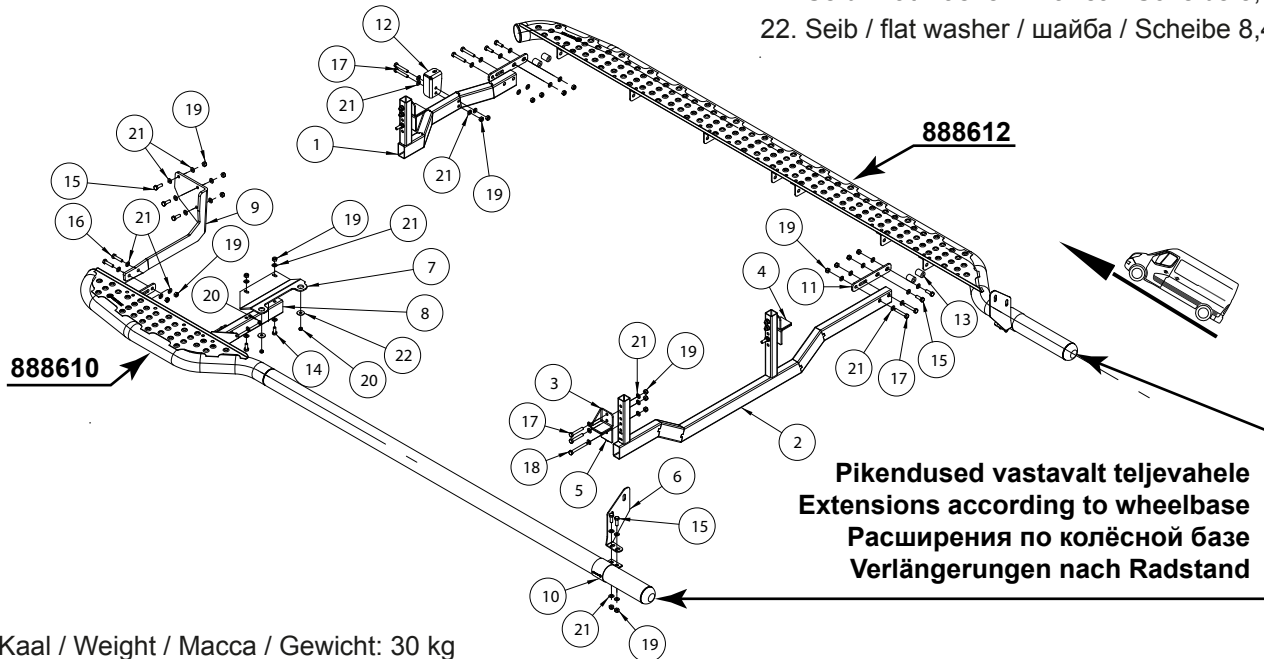

Iveco Daily 2019-

Art. 852682 (L2), 852683 (L3)

Astmelaudade TOUR montaažikomplekt | Running boards TOUR, mounting kit | Боковые пороги TOUR, монтажный комплект / Trittbretter TOUR Anbausatz

1. Tala / support / переклад / Unterstützung	1
2. Tala / support / переклад / Unterstützung	1
3. Vinkel / angeled plate / угольник / winkel	1
4. Vinkel / angeled plate / угольник / winkel	2
5. Pingutusklamber / Tension clamp / Натяжной зажим / Spannklemme	3
6. Kronstein / bracket / кронштейн / Konsole	2
7. Kronstein / bracket / кронштейн / Konsole	1
8. Kronstein / bracket / кронштейн / Konsole	1
9. Kronstein / bracket / кронштейн / Konsole	1
10. Klamber / clamp / зажим / Schelle	2
11. Latt / rod steel / полосовая сталь / Stabstahl	4
12. Kronstein / bracket / кронштейн / Konsole	1
13. Puks / bushing / буksа / Buchse	4
14. Polt / bolt / болт / Bolzen M8x20	2
15. Polt / bolt / болт / Bolzen M8x25	15
16. Polt / bolt / болт / Bolzen M8x35	2
17. Polt / bolt / болт / Bolzen M8x50	14
18. Polt / bolt / болт / Bolzen M8x70	3
19. Mutter / nut / гайка / Mutter M8	36
20. Mutter / nut / гайка / Mutter M6	3
21. Seib / flat washer / шайба / Scheibe 8,4x16x1,6	73
22. Seib / flat washer / шайба / Scheibe 8,4x24x2	2

M6 - 11 Nm
M8 - 25 Nm

Kaal / Weight / Масса / Gewicht: 30 kg

Paigaldusaeg ilma elektritöödeta / Time of mounting w/o wiring works / Время установки без электромонт. работ / Einbauzeit ohne elektrische arbeit: 60 min