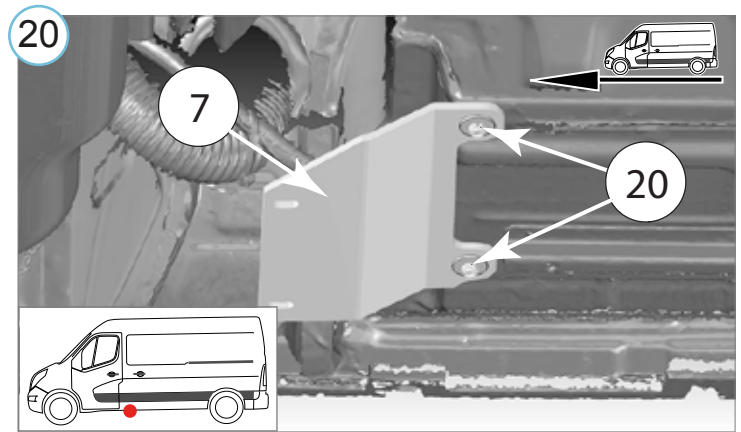

Vajalikud tööriistad / Required Tools / Необходимые инструменты / Benötigte Werkzeuge

Iveco Daily 2019-

Astmelaudade TOUR montaažikomplekt | Running boards TOUR, mounting kit | Боковые пороги TOUR, монтажный комплект / Trittbretter TOUR Anbausatz