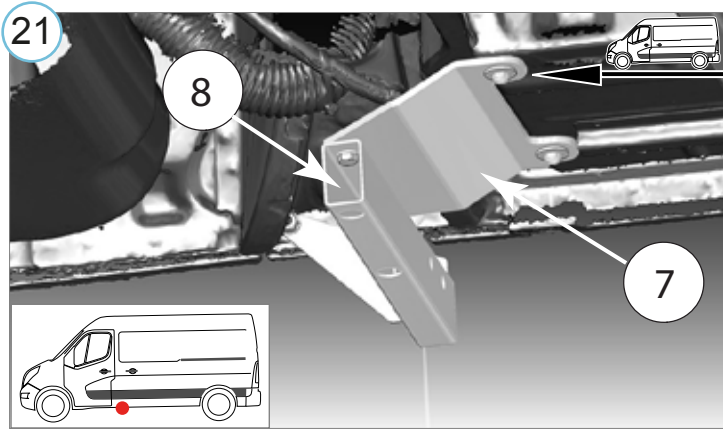

Vajalikud tööriistad / Required Tools / Необходимые инструменты / Benötigte Werkzeuge

Iveco Daily 2019-

Astmelaudade TOUR montaažikomplekt | Running boards TOUR, mounting kit | Боковые пороги TOUR, монтажный комплект / Trittbretter TOUR Anbausatz