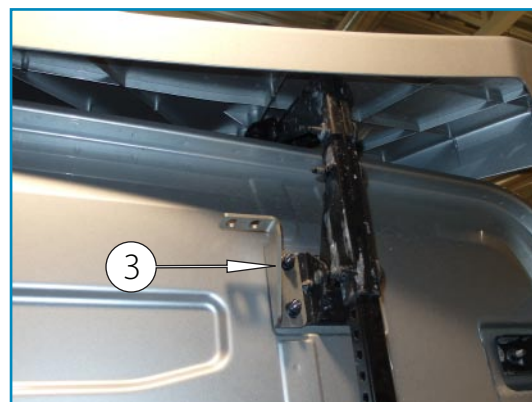

Pilt 2 / Pic. 2 / Рис. 2