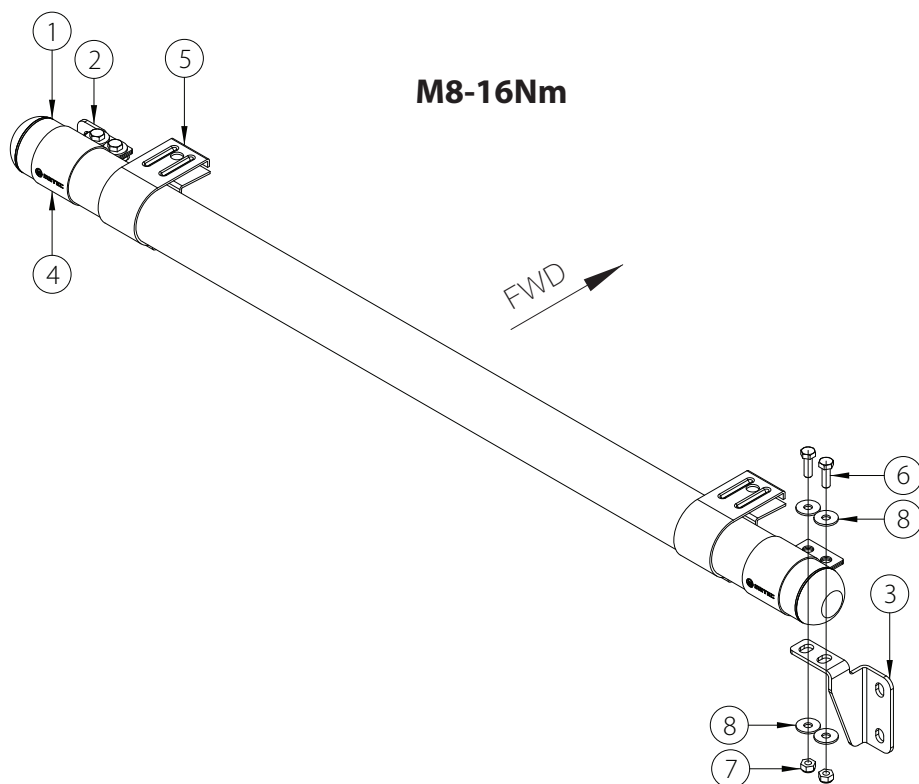

BATV640 Volvo FH 2013- (Globe / Globe XL)

- | | |
|----------------------------------------|---|
| 1. Toru / pipe / труба | 1 |
| 2. Kronstein / bracket / кронштейн | 1 |
| 3. Kronstein / bracket / кронштейн | 1 |
| 4. Klamber / clamp / зажим | 2 |
| 5. Laternaklammer / lamp clamp / зажим | 2 |
| 6. Polt / bolt / болт M8x25 mm | 4 |
| 7. Mutter / nut / гайка M8 DIN 985 | 4 |
| 8. Seib / washer / шайба 8,4x24x2 mm | 8 |

13

13

Pilt 1 / Pic. 1 / Рис. 1

Pilt 2 / Pic. 2 / Рис. 2

Pilt 3 / Pic. 3 / Рис. 3

Pilt 4 / Pic. 4 / Рис. 4