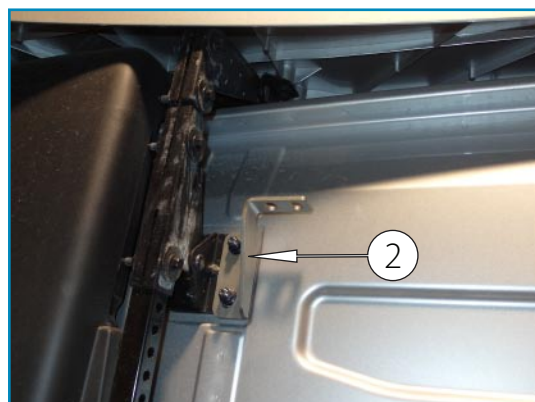

Pilt 1 / Pic. 1 / Рис. 1