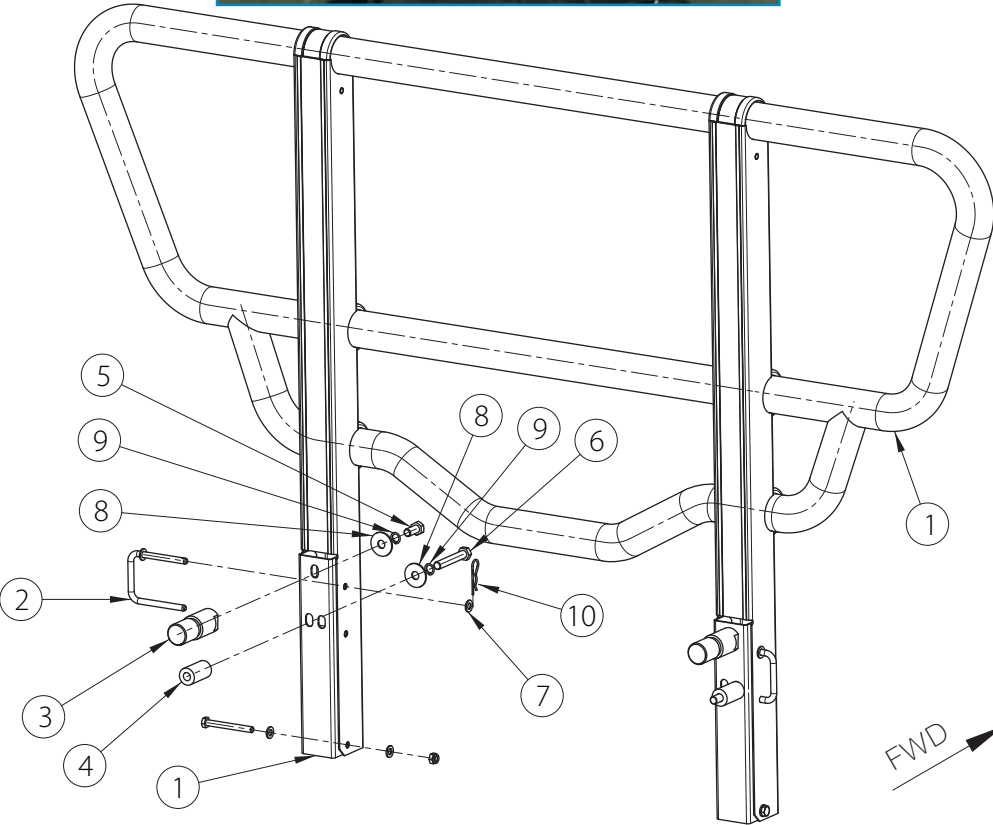

ZF.00BAT-M470-475 MAN TGX 2012-

- | | |
|--|---|
| 1. Rammraud / cattle guard / передняя дуга | 1 |
| 2. Kammitz / fork pin / штифт | 2 |
| 3. Adapter / adapter / адаптер M16 | 2 |
| 4. Puks / bushing / букса | 2 |
| 5. Polt / bolt / болт M16x35 mm | 2 |
| 6. Polt / bolt / болт M16x1.5x140 mm | 2 |
| 7. Seib / washer / шайба 13x24x2,5 mm | 2 |
| 8. Seib / washer / шайба 17x50x3 mm | 4 |
| 9. Vedruseib / spring washer / пружинная шайба A16 | 4 |
| 10. Vedrusplint / spring cotter / пружинная шплинт | 2 |

Required Tools

caracteristiques

- dimensions : 165x1525x2200 mm.
- poids : 49,5 kg.
- Temps de montage : 60 min.

Cattle guard Ø 76