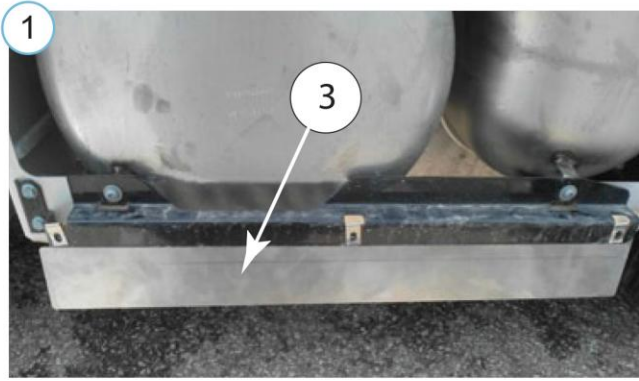

ZF.00BAT-M510

MAN TGX 07-

- | | |
|--|---|
| 1. Küljetoru / sidebar / боковая труба / Flankenschutz | 1 |
| 2. Küljetoru / sidebar / боковая труба / Flankenschutz | 1 |
| 3. Õhusuunaja / louver / жалюзи / Jalousie | 1 |

Kaal / Weight / Масса / Gewicht: 12,7kg

Paigaldusaeg / Time of mounting / Время установки / Einbauzeit: 30min

Vajalikud tööriistad / Required Tools / Необходимые инструменты / Benötigte Werkzeuge

MAN TGX 07-
Küljetorud | Sidebars | Боковые трубы | Flankenschutz