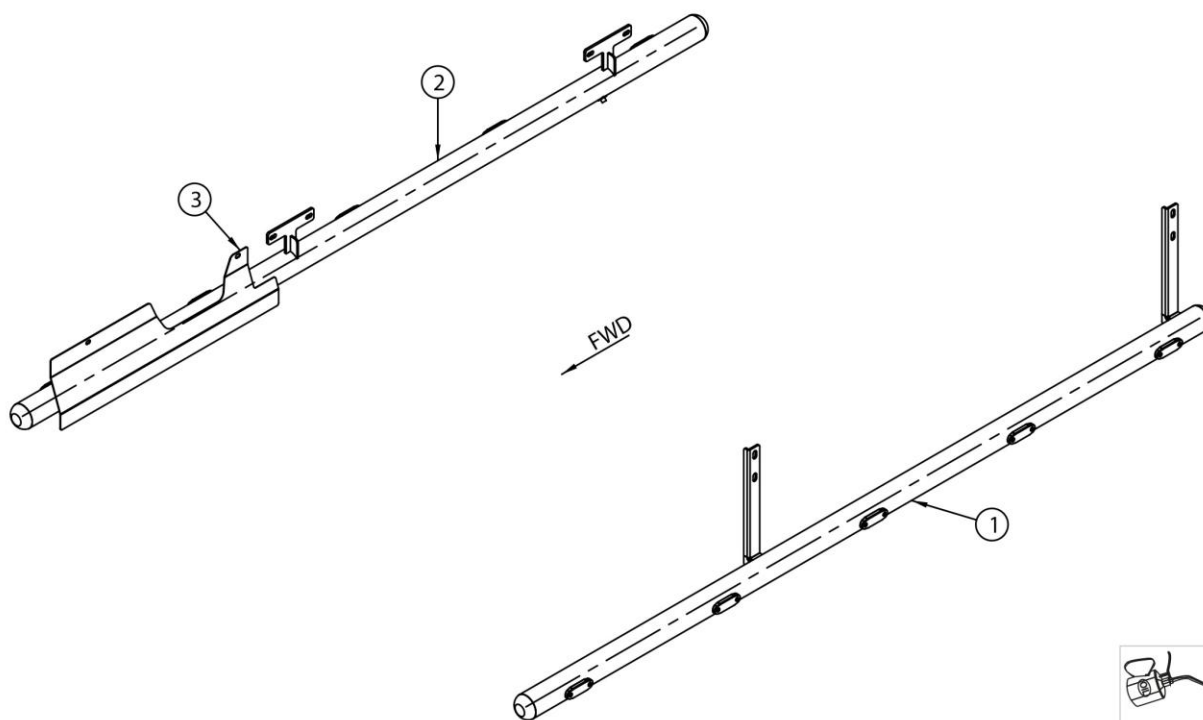

ZF.00BAT-M510

MAN TGX 07-

- | | |
|--|---|
| 1. Küljetoru / sidebar / боковая труба / Flankenschutz | 1 |
| 2. Küljetoru / sidebar / боковая труба / Flankenschutz | 1 |
| 3. Õhusuunaja / louver / жалюзи / Jalousie | 1 |

Kaal / Weight / Масса / Gewicht: 12,7kg

Paigaldusaeg / Time of mounting / Время установки / Einbauzeit: 30min

Vajalikud tööriistad / Required Tools / Необходимые инструменты / Benötigte Werkzeuge

MAN TGX 07-
Küljetorud | Sidebars | Боковые трубы | Flankenschutz