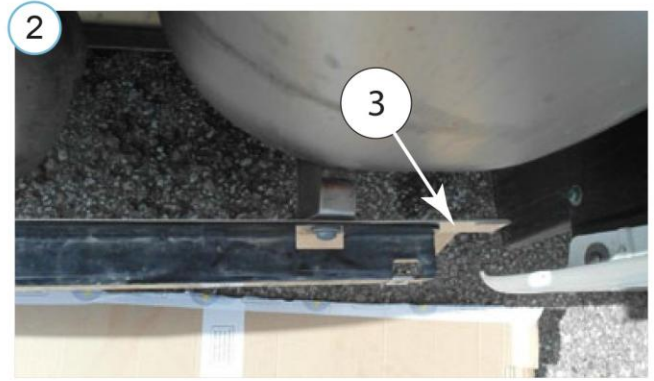

ZF.00BAT-M510

MAN TGX 07-

- | | |
|--|---|
| 1. Küljetoru / sidebar / боковая труба / Flankenschutz | 1 |
| 2. Küljetoru / sidebar / боковая труба / Flankenschutz | 1 |
| 3. Õhusuunaja / louver / жалюзи / Jalousie | 1 |

Kaal / Weight / Масса / Gewicht: 12,7kg

Paigaldusaeg / Time of mounting / Время установки / Einbauzeit: 30min

Vajalikud tööriistad / Required Tools / Необходимые инструменты / Benötigte Werkzeuge

MAN TGX 07-
Küljetorud | Sidebars | Боковые трубы | Flankenschutz