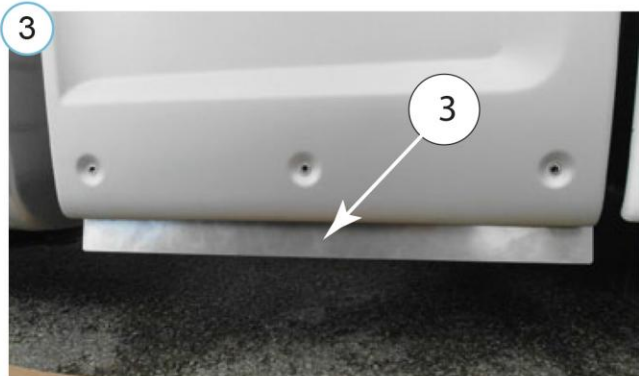

ZF.00BAT-M510

MAN TGX 07-

- | | |
|--|---|
| 1. Küljetoru / sidebar / боковая труба / Flankenschutz | 1 |
| 2. Küljetoru / sidebar / боковая труба / Flankenschutz | 1 |
| 3. Õhusuunaja / louver / жалюзи / Jalousie | 1 |

Kaal / Weight / Масса / Gewicht: 12,7kg

Paigaldusaeg / Time of mounting / Время установки / Einbauzeit: 30min

Vajalikud tööriistad / Required Tools / Необходимые инструменты / Benötigte Werkzeuge

MAN TGX 07-
Küljetorud | Sidebars | Боковые трубы | Flankenschutz