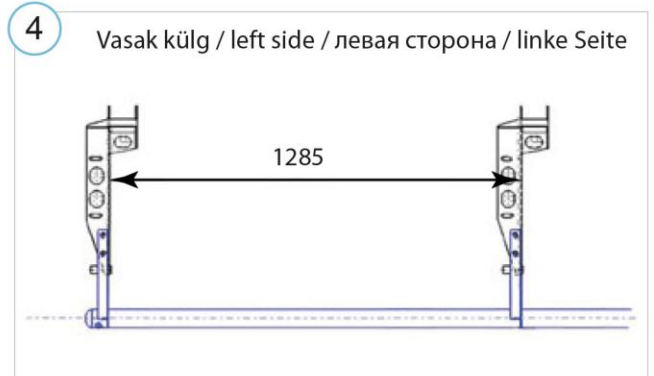

ZF.00BAT-M510

MAN TGX 07-

- | | |
|--|---|
| 1. Küljetoru / sidebar / боковая труба / Flankenschutz | 1 |
| 2. Küljetoru / sidebar / боковая труба / Flankenschutz | 1 |
| 3. Õhusuunaja / louver / жалюзи / Jalousie | 1 |

Kaal / Weight / Масса / Gewicht: 12,7kg

Paigaldusaeg / Time of mounting / Время установки / Einbauzeit: 30min

Vajalikud tööriistad / Required Tools / Необходимые инструменты / Benötigte Werkzeuge

MAN TGX 07-
Küljetorud | Sidebars | Боковые трубы | Flankenschutz