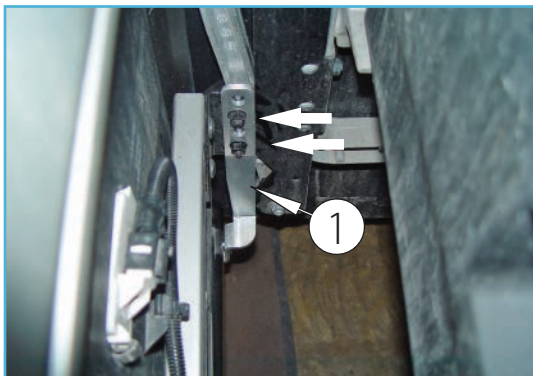

BATV341 : Empattement 3800
 BATV345 : Empattement 3700

- Mesures : 115x135x2480 mm.
- BATV341 : 12,5 Kg
 BATV345 : 12,1 Kg
- Time of mounting : 45 min.

Renault T 2013- / Volvo FH 2002- Barre de Carénage Ø60 avec LED

Pilt 1 / Рис. 1 / Рис. 1

Pilt 2 / Рис. 2 / Рис. 2

Pilt 3 / Рис. 3 / Рис. 3

Pilt 4 / Рис. 4 / Рис. 4

Pilt 5 / Рис. 5 / Рис. 5

Pilt 6 / Рис. 6 / Рис. 6

Pilt 7 / Рис. 7 / Рис. 7

Pilt 8 / Рис. 8 / Рис. 8