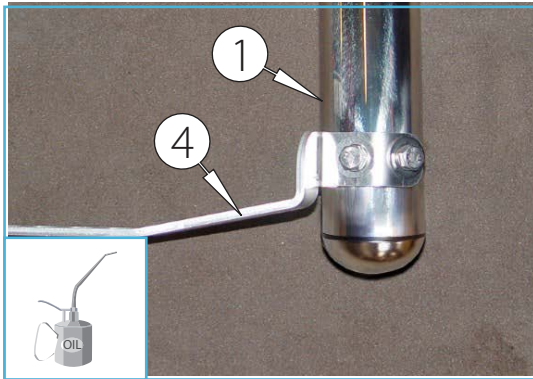

Pilt 3 / Рис. 3 / Рис. 3