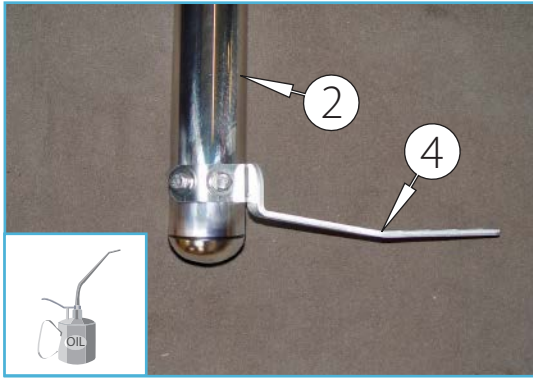

BATV341 - BATV345

- | | |
|---------------------------|---|
| 1. sidebars | 1 |
| 2. sidebars | 1 |
| 3. bracket | 2 |
| 4. bracket | 2 |
| 5. bolt M8x25 mm DIN 7380 | 8 |
| 6. washer 8,4x16x1,6 mm | 8 |
| 7. spring washer A8 | 8 |

BATV341 : Empattement 3800
 BATV345 : Empattement 3700

- Mesures : 115x135x2480 mm.
- BATV341 : 12,5 Kg
 BATV345 : 12,1 Kg
- Time of mounting : 45 min.

Renault T 2013- / Volvo FH 2002- Barre de Carénage Ø60 avec LED