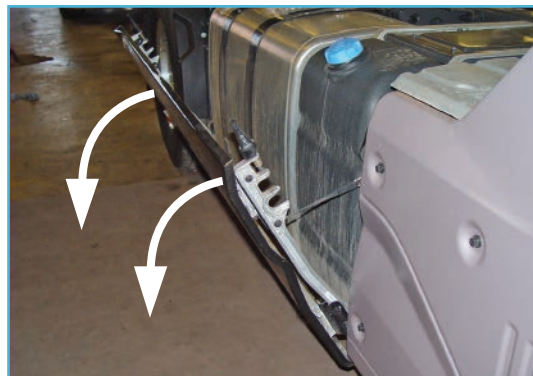

Pilt 5 / Рис. 5 / Рис. 5