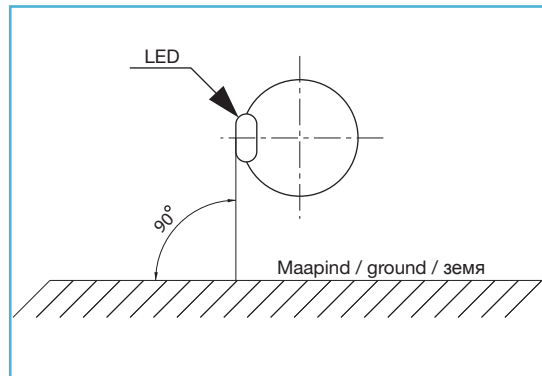

BATV341 : Empattement 3800
 BATV345 : Empattement 3700

- Mesures : 115x135x2480 mm.
- BATV341 : 12,5 Kg
 BATV345 : 12,1 Kg
- Time of mounting : 45 min.

Renault T 2013- / Volvo FH 2002- Barre de Carénage Ø60 avec LED

Pilt 1 / Рис. 1 / Рис. 1

Pilt 2 / Рис. 2 / Рис. 2

Pilt 3 / Рис. 3 / Рис. 3

Pilt 4 / Рис. 4 / Рис. 4

Pilt 5 / Рис. 5 / Рис. 5

Pilt 6 / Рис. 6 / Рис. 6

Pilt 7 / Рис. 7 / Рис. 7

Pilt 8 / Рис. 8 / Рис. 8