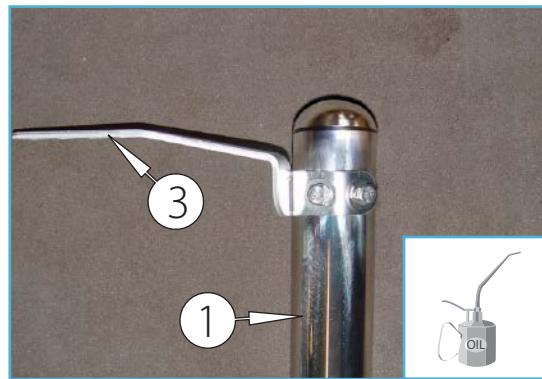

Pilt 4 / Рис. 4 / Рис. 4