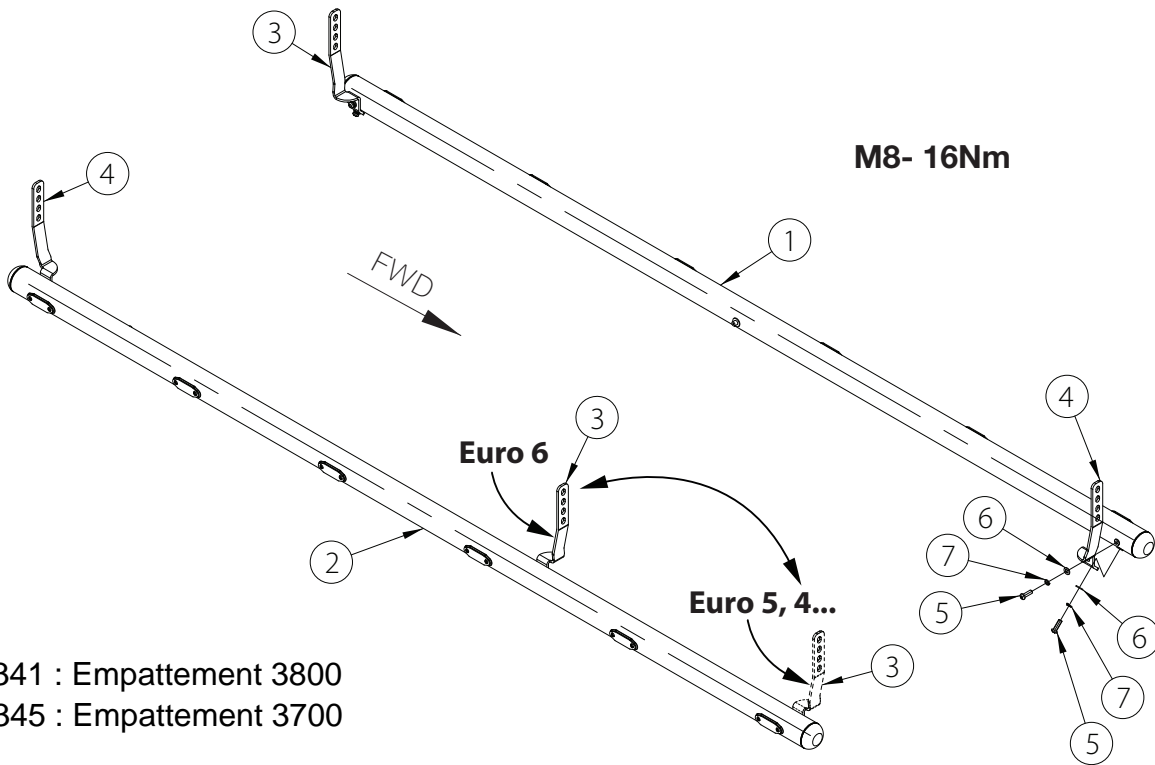

BATV341 - BATV345

- | | |
|---------------------------|---|
| 1. sidebars | 1 |
| 2. sidebars | 1 |
| 3. bracket | 2 |
| 4. bracket | 2 |
| 5. bolt M8x25 mm DIN 7380 | 8 |
| 6. washer 8,4x16x1,6 mm | 8 |
| 7. spring washer A8 | 8 |

BATV341 : Empattement 3800
 BATV345 : Empattement 3700

- Mesures : 115x135x2480 mm.
- BATV341 : 12,5 Kg
 BATV345 : 12,1 Kg
- Time of mounting : 45 min.

Renault T 2013- / Volvo FH 2002- Barre de Carénage Ø60 avec LED