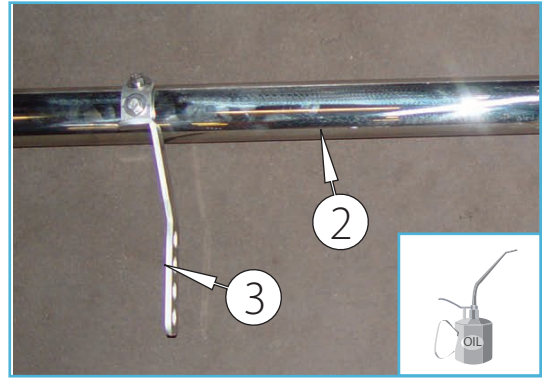

BATV341 - BATV345

- | | |
|---------------------------|---|
| 1. sidebars | 1 |
| 2. sidebars | 1 |
| 3. bracket | 2 |
| 4. bracket | 2 |
| 5. bolt M8x25 mm DIN 7380 | 8 |
| 6. washer 8,4x16x1,6 mm | 8 |
| 7. spring washer A8 | 8 |

BATV341 : Empattement 3800
 BATV345 : Empattement 3700

- Mesures : 115x135x2480 mm.
- BATV341 : 12,5 Kg
 BATV345 : 12,1 Kg
- Time of mounting : 45 min.

Renault T 2013- / Volvo FH 2002- Barre de Carénage Ø60 avec LED

Pilt 1 / Рис. 1 / Рис. 1

Pilt 2 / Рис. 2 / Рис. 2

Pilt 3 / Рис. 3 / Рис. 3

Pilt 4 / Рис. 4 / Рис. 4

Pilt 5 / Рис. 5 / Рис. 5

Pilt 6 / Рис. 6 / Рис. 6

Pilt 7 / Рис. 7 / Рис. 7

Pilt 8 / Рис. 8 / Рис. 8