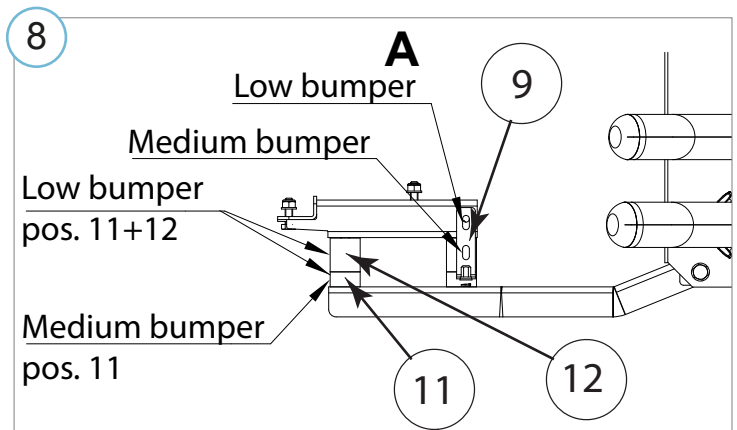

Scania R&S 2016- Low & Medium Bumper

Rammraud GRIFFIN II | Truck cattleguard GRIFFIN II | Передняя дуга GRIFFIN II | LKW Bullfänger GRIFFIN II