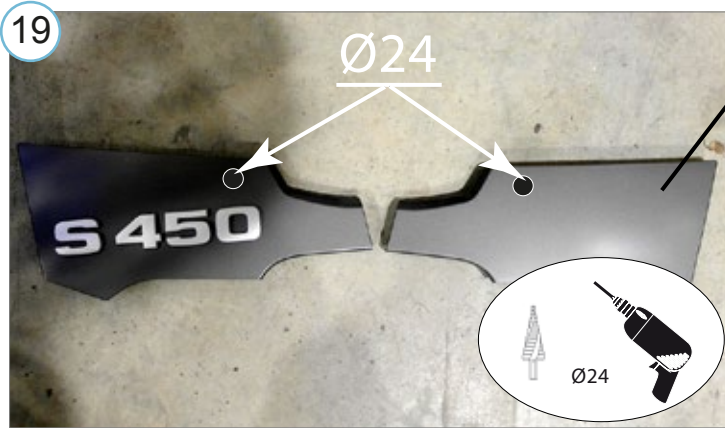

Scania R&S 2016- Low & Medium Bumper

Rammraud GRIFFIN II | Truck cattleguard GRIFFIN II | Передняя дуга GRIFFIN II | LKW Bullfänger GRIFFIN II

Scania R&S 2016- Low & Medium Bumper

Rammraud GRIFFIN II | Truck cattleguard GRIFFIN II | Передняя дуга GRIFFIN II | LKW Bullfänger GRIFFIN II

Scania R&S 2016- Low & Medium Bumper

Rammraud GRIFFIN II | Truck cattleguard GRIFFIN II | Передняя дуга GRIFFIN II | LKW Bullfänger GRIFFIN II

• Kui METEC toode ei vasta Teie ootustele või kui on tegemist toote ebapiisava kvaliteediga, siis pretensioonid esitada lehel www.metec.ee
 • If the METEC product does not meet Your expectations or if it is a product of insufficient quality, then you can submit a claim at www.metec.ee
 • Если METEC продукт не соответствует Вашим ожиданиям или это продукт недостаточного качества, то претензию предъявить можно на сайте www.metec.ee
 • Wenn METEC Produkt nicht Ihren Erwartungen entspricht oder wenn es um Qualitätsmängel geht, dann bitte die Ansprüche auf Seite www.metec.ee einreichen