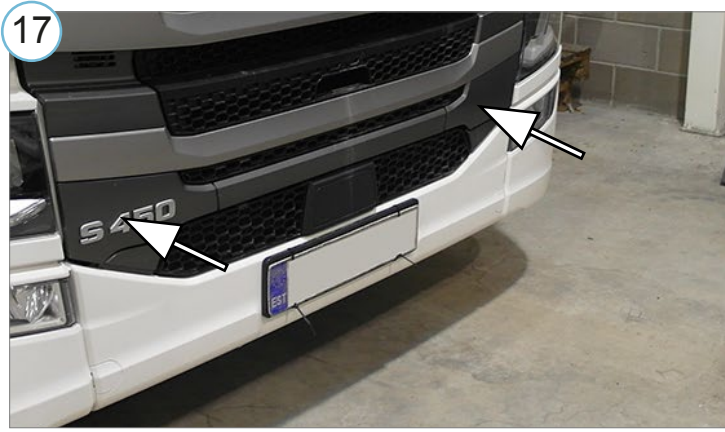

Scania R&S 2016- Low & Medium Bumper

Rammraud GRIFFIN II | Truck cattleguard GRIFFIN II | Передняя дуга GRIFFIN II | LKW Bullfänger GRIFFIN II

Scania R&S 2016- Low & Medium Bumper

Rammraud GRIFFIN II | Truck cattleguard GRIFFIN II | Передняя дуга GRIFFIN II | LKW Bullfänger GRIFFIN II

Scania R&S 2016- Low & Medium Bumper

Rammraud GRIFFIN II | Truck cattleguard GRIFFIN II | Передняя дуга GRIFFIN II | LKW Bullfänger GRIFFIN II

• Kui METEC toode ei vasta Teie ootustele või kui on tegemist toote ebapiisava kvaliteediga, siis pretensioonid esitada lehel www.metec.ee
 • If the METEC product does not meet Your expectations or if it is a product of insufficient quality, then you can submit a claim at www.metec.ee
 • Если METEC продукт не соответствует Вашим ожиданиям или это продукт недостаточного качества, то претензию предъявить можно на сайте www.metec.ee
 • Wenn METEC Produkt nicht Ihren Erwartungen entspricht oder wenn es um Qualitätsmängel geht, dann bitte die Ansprüche auf Seite www.metec.ee einreichen