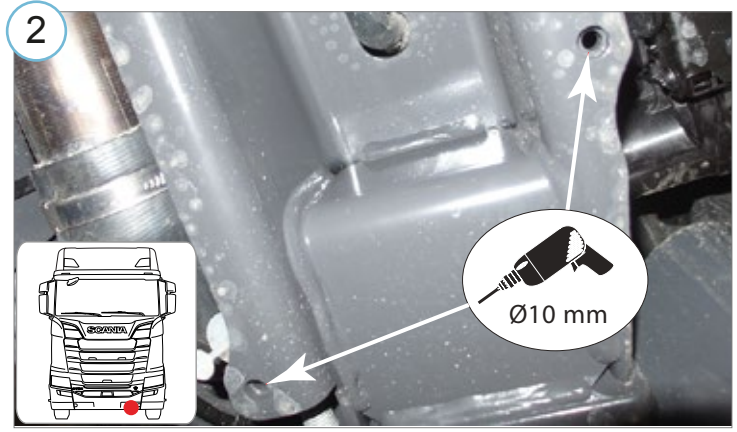

Scania R&S 2016- Low & Medium Bumper

Rammraud GRIFFIN II | Truck cattleguard GRIFFIN II | Передняя дуга GRIFFIN II | LKW Bullfänger GRIFFIN II