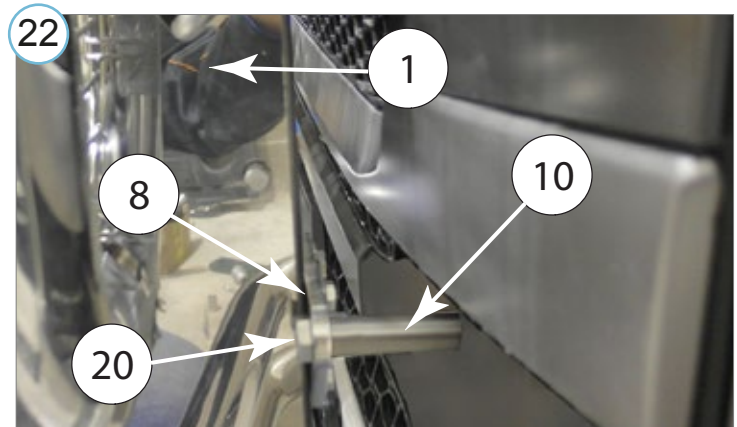

Scania R&S 2016- Low & Medium Bumper

Rammraud GRIFFIN II | Truck cattleguard GRIFFIN II | Передняя дуга GRIFFIN II | LKW Bullfänger GRIFFIN II

Scania R&S 2016- Low & Medium Bumper

Rammraud GRIFFIN II | Truck cattleguard GRIFFIN II | Передняя дуга GRIFFIN II | LKW Bullfänger GRIFFIN II

Scania R&S 2016- Low & Medium Bumper

Rammraud GRIFFIN II | Truck cattleguard GRIFFIN II | Передняя дуга GRIFFIN II | LKW Bullfänger GRIFFIN II

• Kui METEC toode ei vasta Teie ootustele või kui on tegemist toote ebapiisava kvaliteediga, siis pretensioonid esitada lehel www.metec.ee
 • If the METEC product does not meet Your expectations or if it is a product of insufficient quality, then you can submit a claim at www.metec.ee
 • Если METEC продукт не соответствует Вашим ожиданиям или это продукт недостаточного качества, то претензию предъявить можно на сайте www.metec.ee
 • Wenn METEC Produkt nicht Ihren Erwartungen entspricht oder wenn es um Qualitätsmängel geht, dann bitte die Ansprüche auf Seite www.metec.ee einreichen