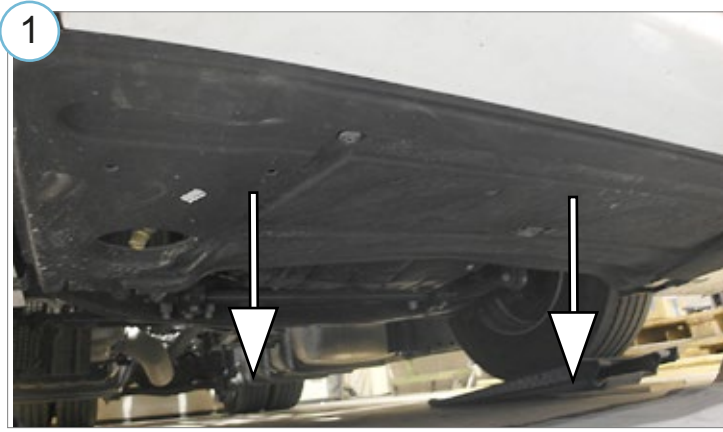

Scania R&S 2016- Low & Medium Bumper

Rammraud GRIFFIN II | Truck cattleguard GRIFFIN II | Передняя дуга GRIFFIN II | LKW Bullfänger GRIFFIN II