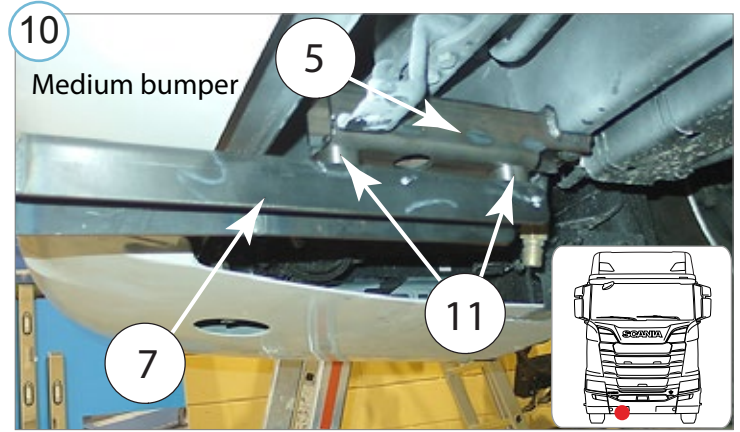

Kaal / Weight / Масса / Gewicht: 70,6 kg

Paigaldusaeg / Time of mounting / Время установки / Einbauzeit: 90 min

Vajalikud tööriistad / Required Tools / Необходимые инструменты / Benötigte Werkzeuge

M6 - 11 Nm
M8 - 25 Nm
M10 - 50 Nm
M12 - 90 Nm
M20 - 245 Nm

Scania R&S 2016- Low & Medium Bumper

Rammraud GRIFFIN II | Truck cattleguard GRIFFIN II | Передняя дуга GRIFFIN II | LKW Bullfänger GRIFFIN II

Scania R&S 2016- Low & Medium Bumper

Rammraud GRIFFIN II | Truck cattleguard GRIFFIN II | Передняя дуга GRIFFIN II | LKW Bullfänger GRIFFIN II

Scania R&S 2016- Low & Medium Bumper

Rammraud GRIFFIN II | Truck cattleguard GRIFFIN II | Передняя дуга GRIFFIN II | LKW Bullfänger GRIFFIN II

• Kui METEC toode ei vasta Teie ootustele või kui on tegemist toote ebapiisava kvaliteediga, siis pretensioonid esitada lehel www.metec.ee
 • If the METEC product does not meet Your expectations or if it is a product of insufficient quality, then you can submit a claim at www.metec.ee
 • Если METEC продукт не соответствует Вашим ожиданиям или это продукт недостаточного качества, то претензию предъявить можно на сайте www.metec.ee
 • Wenn METEC Produkt nicht Ihren Erwartungen entspricht oder wenn es um Qualitätsmängel geht, dann bitte die Ansprüche auf Seite www.metec.ee einreichen