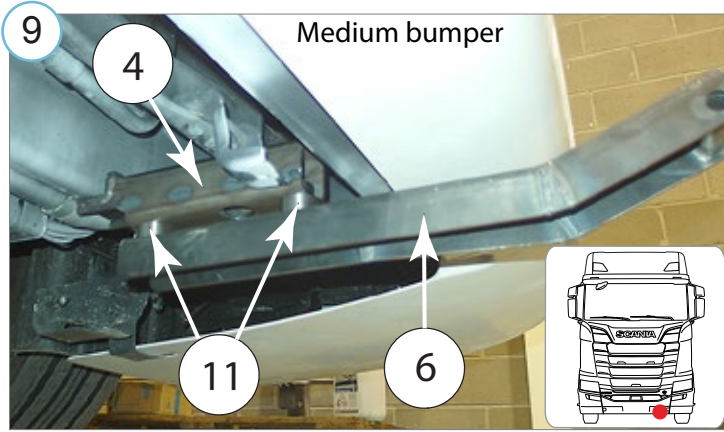

Kaal / Weight / Масса / Gewicht: 70,6 kg

Paigaldusaeg / Time of mounting / Время установки / Einbauzeit: 90 min

Vajalikud tööriistad / Required Tools / Необходимые инструменты / Benötigte Werkzeuge

M6 - 11 Nm
M8 - 25 Nm
M10 - 50 Nm
M12 - 90 Nm
M20 - 245 Nm

Scania R&S 2016- Low & Medium Bumper

Rammraud GRIFFIN II | Truck cattleguard GRIFFIN II | Передняя дуга GRIFFIN II | LKW Bullfänger GRIFFIN II

• Kui METEC toode ei vasta Teie ootustele või kui on tegemist toote ebapiisava kvaliteediga, siis pretensioonid esitada lehel www.metec.ee
 • If the METEC product does not meet Your expectations or if it is a product of insufficient quality, then you can submit a claim at www.metec.ee
 • Если METEC продукт не соответствует Вашим ожиданиям или это продукт недостаточного качества, то претензию предъявить можно на сайте www.metec.ee
 • Wenn METEC Produkt nicht Ihren Erwartungen entspricht oder wenn es um Qualitätsmängel geht, dann bitte die Ansprüche auf Seite www.metec.ee einreichen