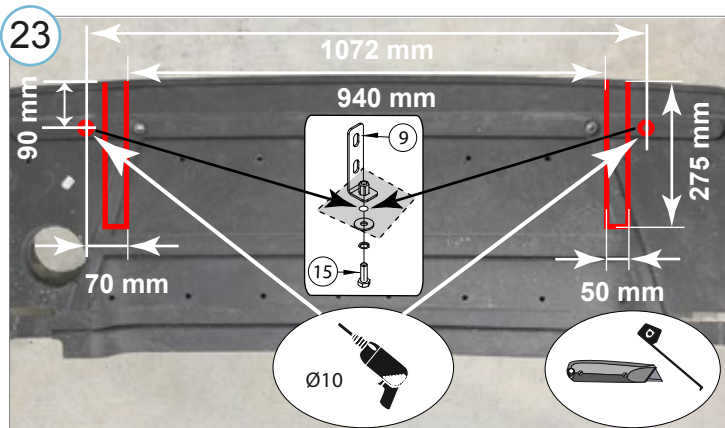

Scania R&S 2016- Low & Medium Bumper

Rammraud GRIFFIN II | Truck cattleguard GRIFFIN II | Передняя дуга GRIFFIN II | LKW Bullfänger GRIFFIN II

• Kui METEC toode ei vasta Teie ootustele või kui on tegemist toote ebapiisava kvaliteediga, siis pretensioonid esitada lehel www.metec.ee
 • If the METEC product does not meet Your expectations or if it is a product of insufficient quality, then you can submit a claim at www.metec.ee
 • Если METEC продукт не соответствует Вашим ожиданиям или это продукт недостаточного качества, то претензию предъявить можно на сайте www.metec.ee
 • Wenn METEC Produkt nicht Ihren Erwartungen entspricht oder wenn es um Qualitätsmängel geht, dann bitte die Ansprüche auf Seite www.metec.ee einreichen