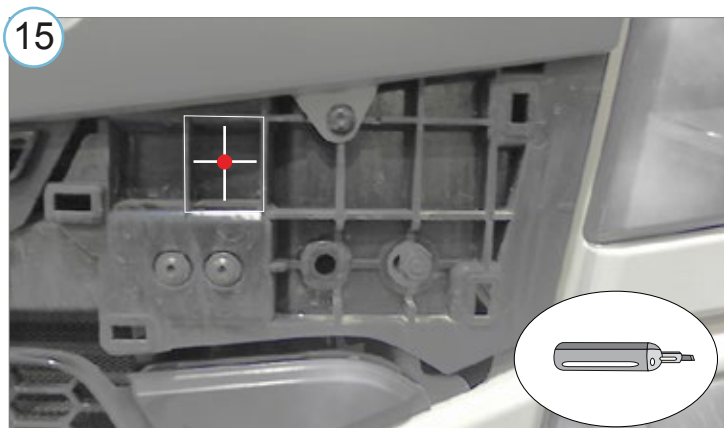

Scania R&S 2016- Low & Medium Bumper

Rammraud GRIFFIN II | Truck cattleguard GRIFFIN II | Передняя дуга GRIFFIN II | LKW Bullfänger GRIFFIN II

• Kui METEC toode ei vasta Teie ootustele või kui on tegemist toote ebapiisava kvaliteediga, siis pretensioonid esitada lehel www.metec.ee
 • If the METEC product does not meet Your expectations or if it is a product of insufficient quality, then you can submit a claim at www.metec.ee
 • Если METEC продукт не соответствует Вашим ожиданиям или это продукт недостаточного качества, то претензию предъявить можно на сайте www.metec.ee
 • Wenn METEC Produkt nicht Ihren Erwartungen entspricht oder wenn es um Qualitätsmängel geht, dann bitte die Ansprüche auf Seite www.metec.ee einreichen