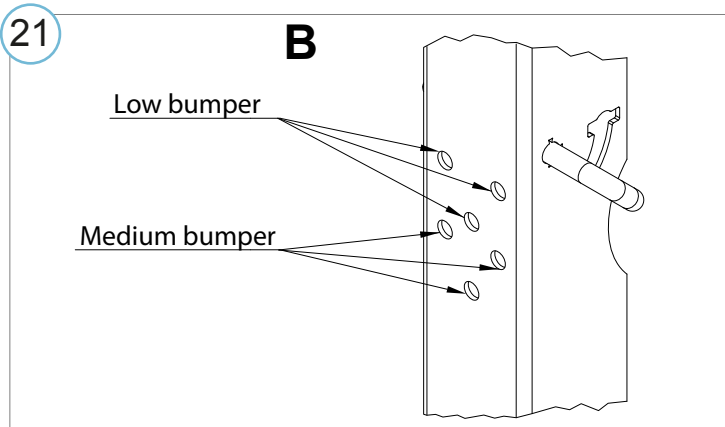

Scania R&S 2016- Low & Medium Bumper

Rammraud GRIFFIN II | Truck cattleguard GRIFFIN II | Передняя дуга GRIFFIN II | LKW Bullfänger GRIFFIN II

• Kui METEC toode ei vasta Teie ootustele või kui on tegemist toote ebapiisava kvaliteediga, siis pretensioonid esitada lehel www.metec.ee
 • If the METEC product does not meet Your expectations or if it is a product of insufficient quality, then you can submit a claim at www.metec.ee
 • Если METEC продукт не соответствует Вашим ожиданиям или это продукт недостаточного качества, то претензию предъявить можно на сайте www.metec.ee
 • Wenn METEC Produkt nicht Ihren Erwartungen entspricht oder wenn es um Qualitätsmängel geht, dann bitte die Ansprüche auf Seite www.metec.ee einreichen