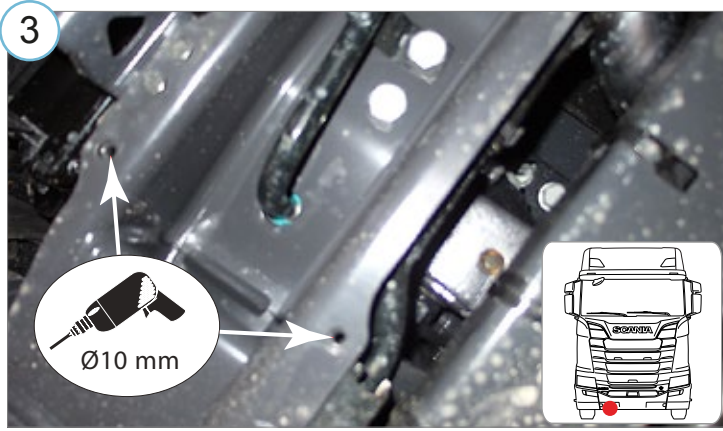

Scania R&S 2016- Low & Medium Bumper

Rammraud GRIFFIN II | Truck cattleguard GRIFFIN II | Передняя дуга GRIFFIN II | LKW Bullfänger GRIFFIN II