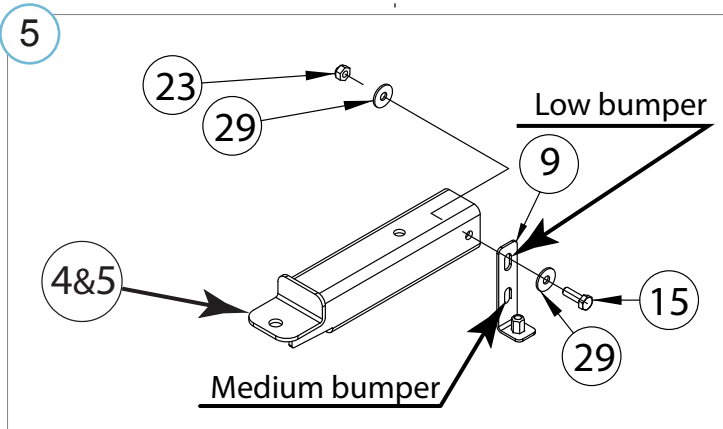

Scania R&S 2016- Low & Medium Bumper

Rammraud GRIFFIN II | Truck cattleguard GRIFFIN II | Передняя дуга GRIFFIN II | LKW Bullfänger GRIFFIN II