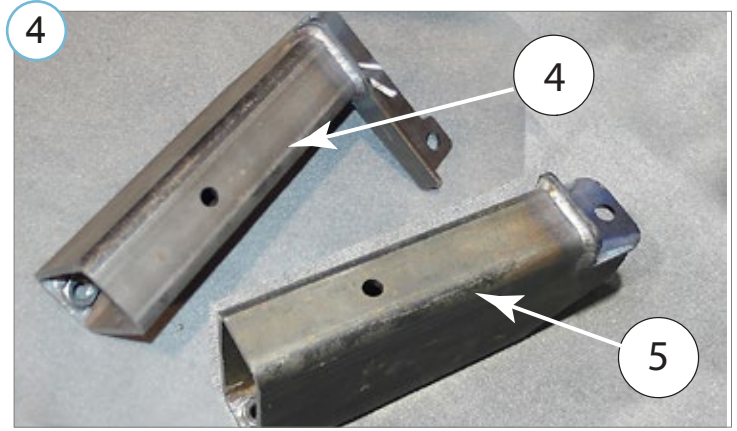

Scania R&S 2016- Low & Medium Bumper

Rammraud GRIFFIN II | Truck cattleguard GRIFFIN II | Передняя дуга GRIFFIN II | LKW Bullfänger GRIFFIN II