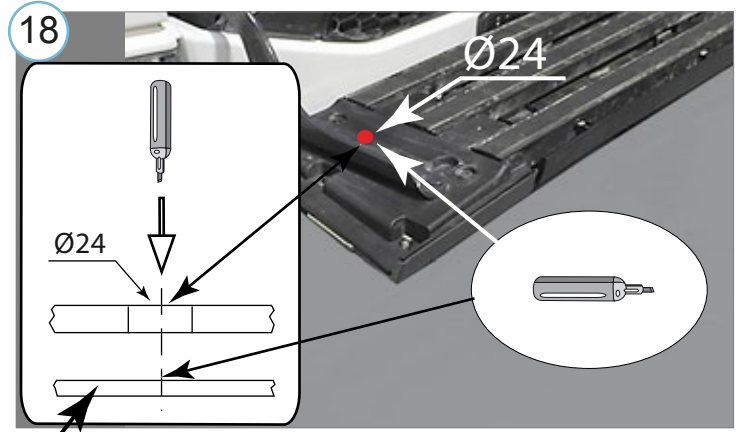

Scania R&S 2016- Low & Medium Bumper

Rammraud GRIFFIN II | Truck cattleguard GRIFFIN II | Передняя дуга GRIFFIN II | LKW Bullfänger GRIFFIN II

Scania R&S 2016- Low & Medium Bumper

Rammraud GRIFFIN II | Truck cattleguard GRIFFIN II | Передняя дуга GRIFFIN II | LKW Bullfänger GRIFFIN II

Scania R&S 2016- Low & Medium Bumper

Rammraud GRIFFIN II | Truck cattleguard GRIFFIN II | Передняя дуга GRIFFIN II | LKW Bullfänger GRIFFIN II

• Kui METEC toode ei vasta Teie ootustele või kui on tegemist toote ebapiisava kvaliteediga, siis pretensioonid esitada lehel www.metec.ee
 • If the METEC product does not meet Your expectations or if it is a product of insufficient quality, then you can submit a claim at www.metec.ee
 • Если METEC продукт не соответствует Вашим ожиданиям или это продукт недостаточного качества, то претензию предъявить можно на сайте www.metec.ee
 • Wenn METEC Produkt nicht Ihren Erwartungen entspricht oder wenn es um Qualitätsmängel geht, dann bitte die Ansprüche auf Seite www.metec.ee einreichen