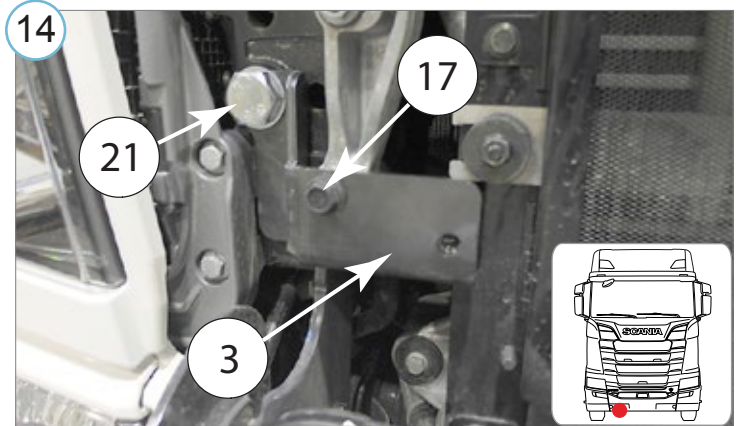

Scania R&S 2016- Low & Medium Bumper

Rammraud GRIFFIN II | Truck cattleguard GRIFFIN II | Передняя дуга GRIFFIN II | LKW Bullfänger GRIFFIN II