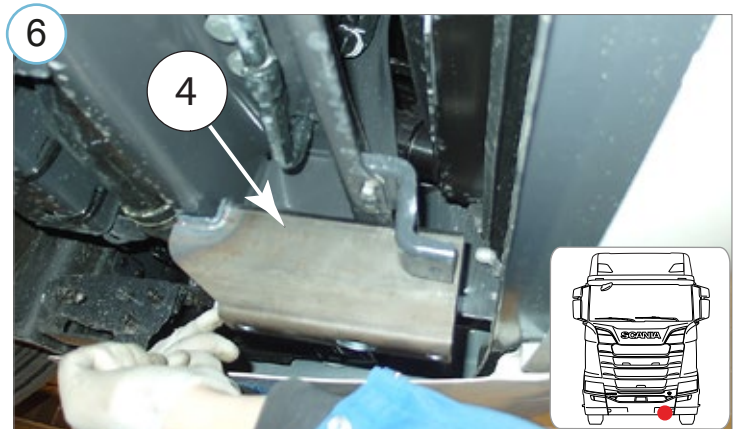

Kaal / Weight / Масса / Gewicht: 70,6 kg

Paigaldusaeg / Time of mounting / Время установки / Einbauzeit: 90 min

Vajalikud tööriistad / Required Tools / Необходимые инструменты / Benötigte Werkzeuge

M6 - 11 Nm
M8 - 25 Nm
M10 - 50 Nm
M12 - 90 Nm
M20 - 245 Nm

Scania R&S 2016- Low & Medium Bumper

Rammraud GRIFFIN II | Truck cattleguard GRIFFIN II | Передняя дуга GRIFFIN II | LKW Bullfänger GRIFFIN II

Scania R&S 2016- Low & Medium Bumper

Rammraud GRIFFIN II | Truck cattleguard GRIFFIN II | Передняя дуга GRIFFIN II | LKW Bullfänger GRIFFIN II

Scania R&S 2016- Low & Medium Bumper

Rammraud GRIFFIN II | Truck cattleguard GRIFFIN II | Передняя дуга GRIFFIN II | LKW Bullfänger GRIFFIN II

• Kui METEC toode ei vasta Teie ootustele või kui on tegemist toote ebapiisava kvaliteediga, siis pretensioonid esitada lehel www.metec.ee
 • If the METEC product does not meet Your expectations or if it is a product of insufficient quality, then you can submit a claim at www.metec.ee
 • Если METEC продукт не соответствует Вашим ожиданиям или это продукт недостаточного качества, то претензию предъявить можно на сайте www.metec.ee
 • Wenn METEC Produkt nicht Ihren Erwartungen entspricht oder wenn es um Qualitätsmängel geht, dann bitte die Ansprüche auf Seite www.metec.ee einreichen