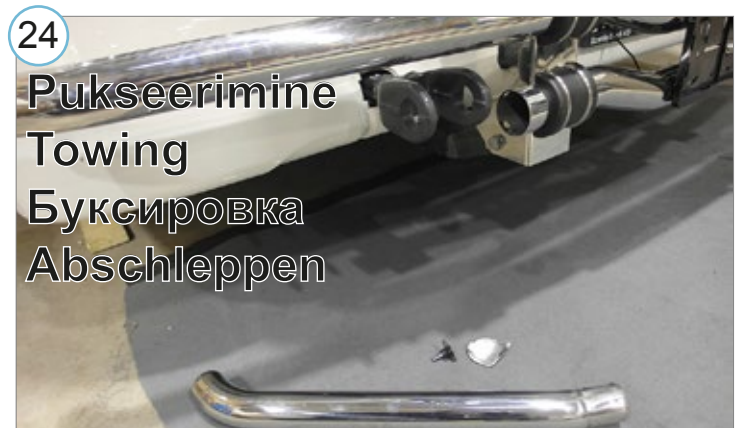

Scania R&S 2016- Low & Medium Bumper

Rammraud GRIFFIN II | Truck cattleguard GRIFFIN II | Передняя дуга GRIFFIN II | LKW Bullfänger GRIFFIN II

Scania R&S 2016- Low & Medium Bumper

Rammraud GRIFFIN II | Truck cattleguard GRIFFIN II | Передняя дуга GRIFFIN II | LKW Bullfänger GRIFFIN II

Scania R&S 2016- Low & Medium Bumper

Rammraud GRIFFIN II | Truck cattleguard GRIFFIN II | Передняя дуга GRIFFIN II | LKW Bullfänger GRIFFIN II

• Kui METEC toode ei vasta Teie ootustele või kui on tegemist toote ebapiisava kvaliteediga, siis pretensioonid esitada lehel www.metec.ee
 • If the METEC product does not meet Your expectations or if it is a product of insufficient quality, then you can submit a claim at www.metec.ee
 • Если METEC продукт не соответствует Вашим ожиданиям или это продукт недостаточного качества, то претензию предъявить можно на сайте www.metec.ee
 • Wenn METEC Produkt nicht Ihren Erwartungen entspricht oder wenn es um Qualitätsmängel geht, dann bitte die Ansprüche auf Seite www.metec.ee einreichen