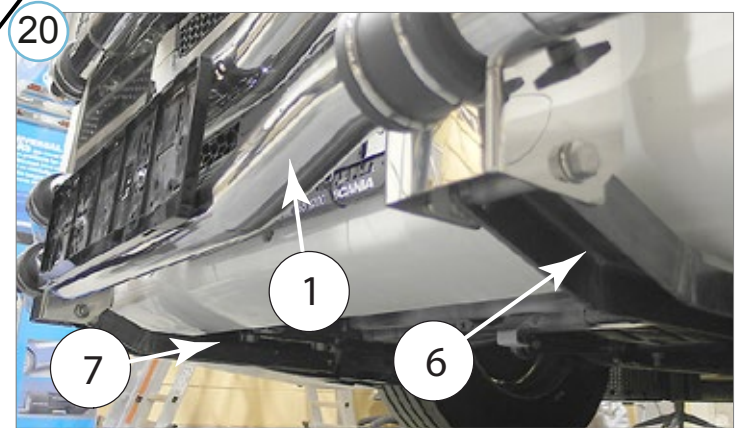

Scania R&S 2016- Low & Medium Bumper

Rammraud GRIFFIN II | Truck cattleguard GRIFFIN II | Передняя дуга GRIFFIN II | LKW Bullfänger GRIFFIN II

Scania R&S 2016- Low & Medium Bumper

Rammraud GRIFFIN II | Truck cattleguard GRIFFIN II | Передняя дуга GRIFFIN II | LKW Bullfänger GRIFFIN II

Scania R&S 2016- Low & Medium Bumper

Rammraud GRIFFIN II | Truck cattleguard GRIFFIN II | Передняя дуга GRIFFIN II | LKW Bullfänger GRIFFIN II

• Kui METEC toode ei vasta Teie ootustele või kui on tegemist toote ebapiisava kvaliteediga, siis pretensioonid esitada lehel www.metec.ee
 • If the METEC product does not meet Your expectations or if it is a product of insufficient quality, then you can submit a claim at www.metec.ee
 • Если METEC продукт не соответствует Вашим ожиданиям или это продукт недостаточного качества, то претензию предъявить можно на сайте www.metec.ee
 • Wenn METEC Produkt nicht Ihren Erwartungen entspricht oder wenn es um Qualitätsmängel geht, dann bitte die Ansprüche auf Seite www.metec.ee einreichen