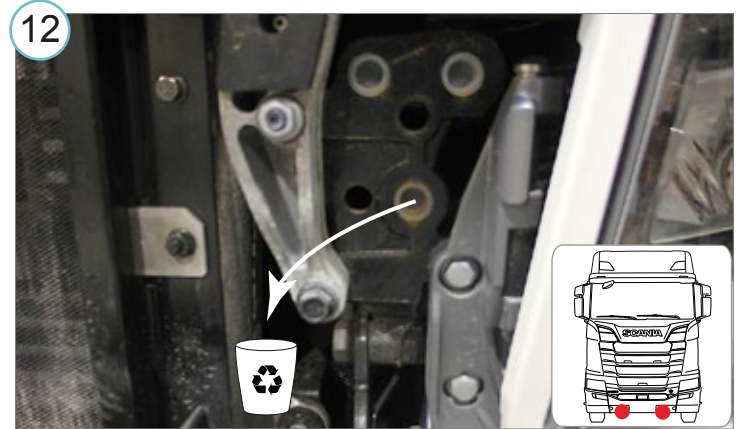

Scania R&S 2016- Low & Medium Bumper

Rammraud GRIFFIN II | Truck cattleguard GRIFFIN II | Передняя дуга GRIFFIN II | LKW Bullfänger GRIFFIN II

• Kui METEC toode ei vasta Teie ootustele või kui on tegemist toote ebapiisava kvaliteediga, siis pretensioonid esitada lehel www.metec.ee
 • If the METEC product does not meet Your expectations or if it is a product of insufficient quality, then you can submit a claim at www.metec.ee
 • Если METEC продукт не соответствует Вашим ожиданиям или это продукт недостаточного качества, то претензию предъявить можно на сайте www.metec.ee
 • Wenn METEC Produkt nicht Ihren Erwartungen entspricht oder wenn es um Qualitätsmängel geht, dann bitte die Ansprüche auf Seite www.metec.ee einreichen