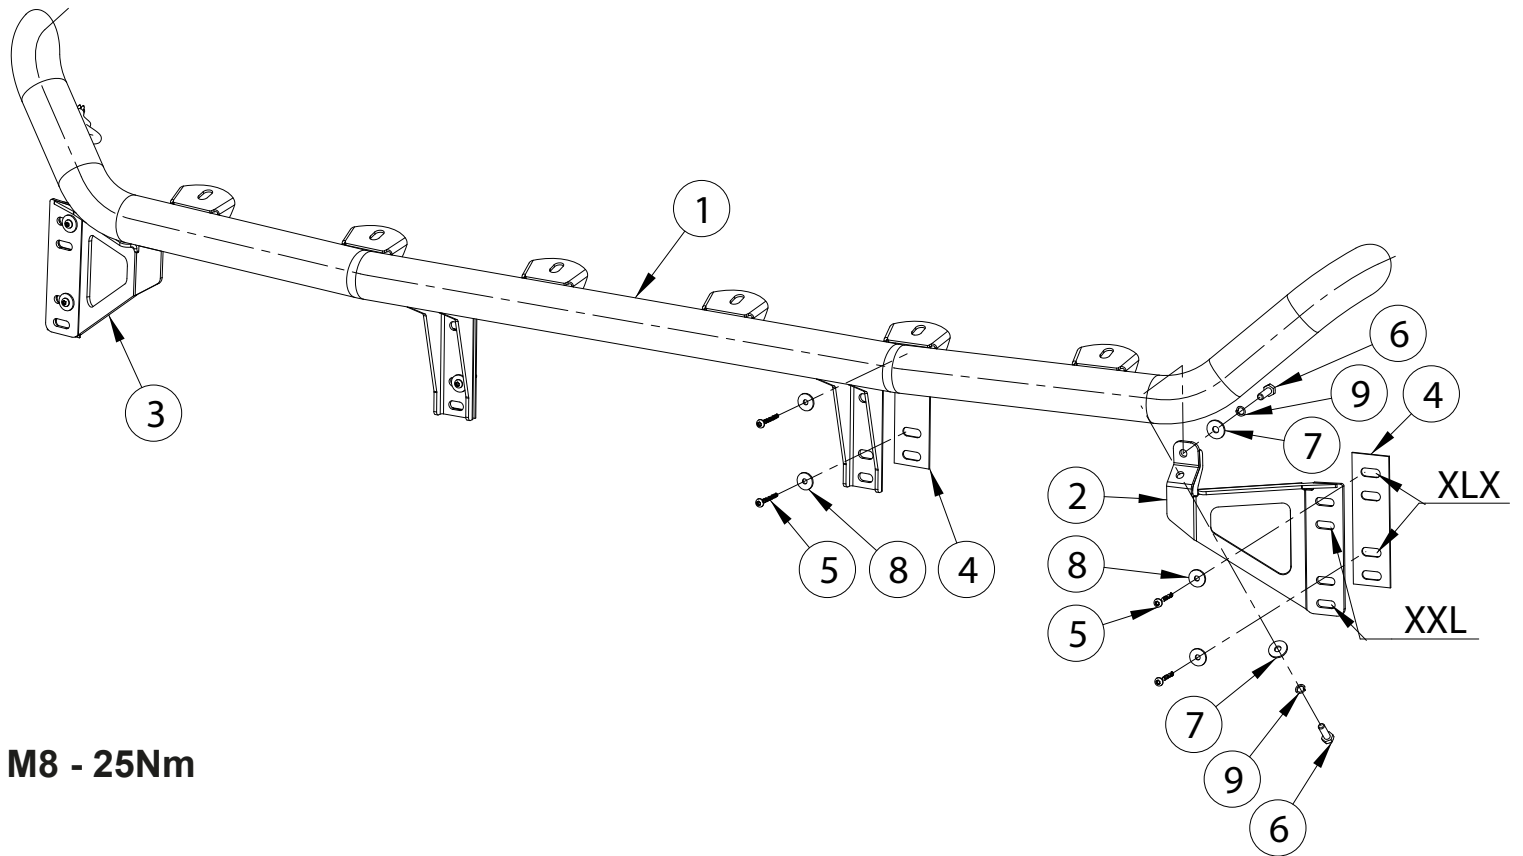

# MAN TGX XLX / XXL

## ZF.00BAT-M556 - ZF.00BAT-M557

- |   |   |
|---|---|
| 1. Laternakandur / lamp holder / носитель фар / Scheinwerferbügel | 1 |
| 2. Kronstein / bracket / кронштейн / Konsole                      | 1 |
| 3. Kronstein / bracket / кронштейн / Konsole                      | 1 |
| 4. Tihend / gasket / прокладка / Dichtung                         | 4 |
| 5. Kruvi / screw / винт / Schraube 6x40                           | 8 |
| 6. Polt / bolt / болт / Bolzen M8x25                              | 4 |
| 7. Seib / washer / шайба / Scheibe 8,4x24x2                       | 4 |
| 8. Seib / washer / шайба / Scheibe 6,6x22x2                       | 8 |
| 9. Vedruseib / spring washer / пружинная шайба / Federnscheibe A8 | 4 |

**M8 - 25Nm**

Poids : 10.2 Kg  
Temps de montage : 45 min