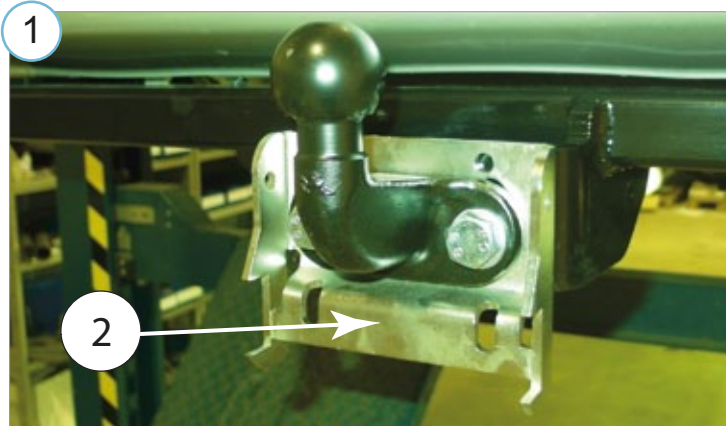

Universal VAN

Astmelauad haakekonksule | Running boards to tow bar | Боковые пороги на ТСУ (Фаркоп) | Trittbretter zu ANK