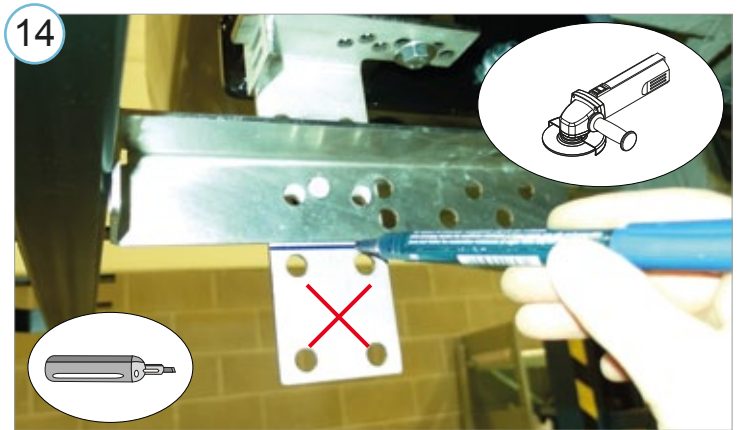

Universal VAN

Astmelauad haakekonksule | Running boards to tow bar | Боковые пороги на ТСУ (Фаркон) | Trittbretter zu ANK