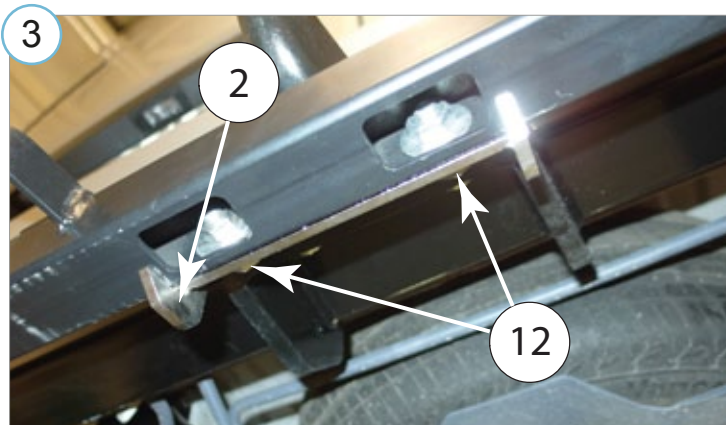

Universal VAN

Astmelauad haakekonksule | Running boards to tow bar | Боковые пороги на ТСУ (Фаркоп) | Trittbretter zu ANK