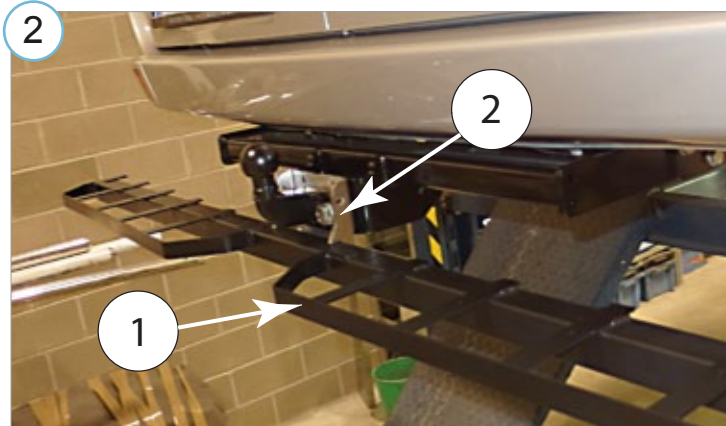

Universal VAN

Astmelauad haakekonksule | Running boards to tow bar | Боковые пороги на ТСУ (Фаркоп) | Trittbretter zu ANK