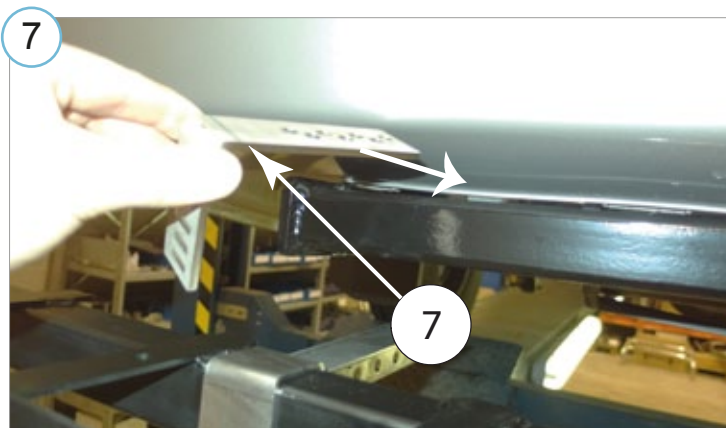

Universal VAN

Astmelauad haakekonksule | Running boards to tow bar | Боковые пороги на ТСУ (Фаркоп) | Trittbretter zu ANK