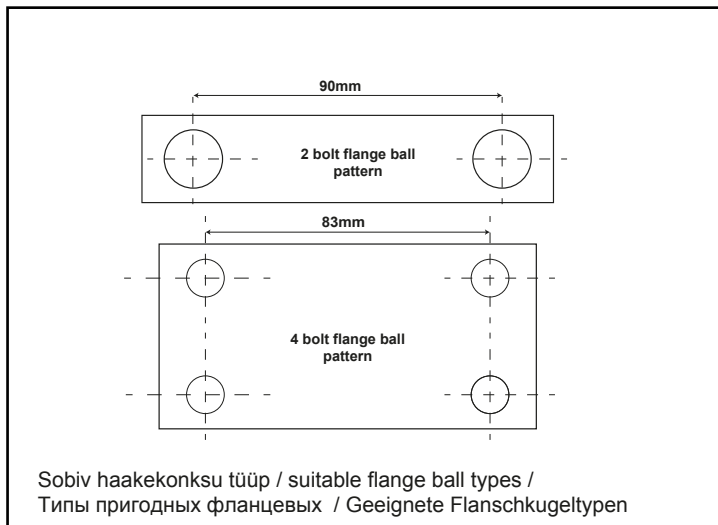

Universal VAN

Astmelauad haakekonksule | Running boards to tow bar | Боковые порogi на ТСУ (Фаркоп) | Trittbretter zu ANK

• Kui METEC toode ei vasta Teie ootustele või kui on tegemist toote ebapiisava kvaliteediga, siis pretensioonid esitada lehel www.metec.ee
• If the METEC product does not meet Your expectations or if it is a product of insufficient quality, then you can submit a claim at www.metec.ee
• Если METEC продукт не соответствует Вашим ожиданиям или это продукт недостаточного качества, то претензию предъявить можно на сайте www.metec.ee
• Wenn METEC Produkt nicht Ihren Erwartungen entspricht oder wenn es um Qualitätsmängel geht, dann bitte die Ansprüche auf Seite www.metec.ee einreichen