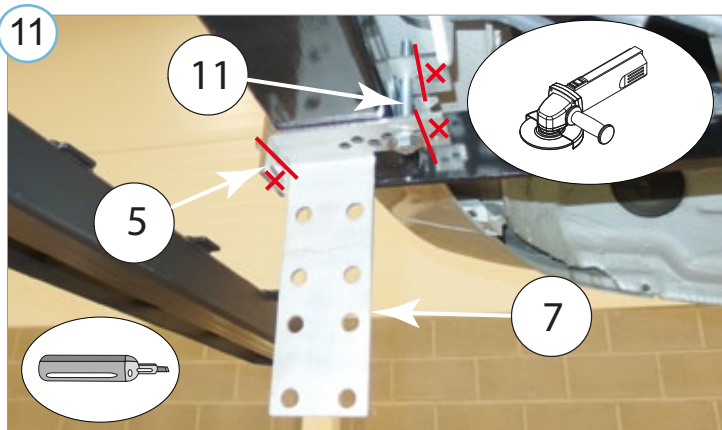

Universal VAN

Astmelauad haakekonksule | Running boards to tow bar | Боковые пороги на ТСУ (Фаркон) | Trittbretter zu ANK