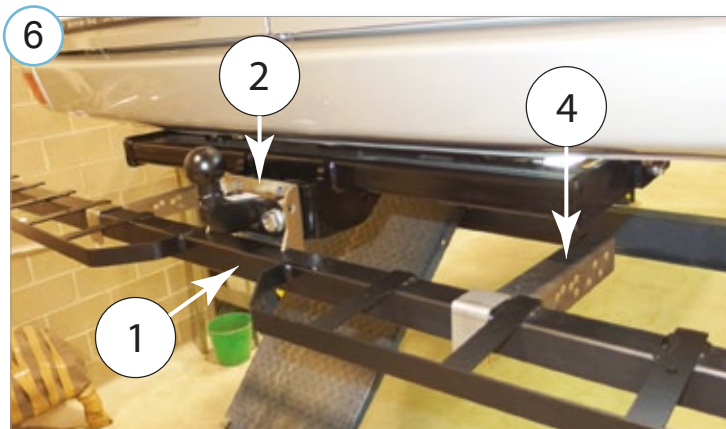

Universal VAN

Astmelauad haakekonksule | Running boards to tow bar | Боковые пороги на ТСУ (Фаркоп) | Trittbretter zu ANK