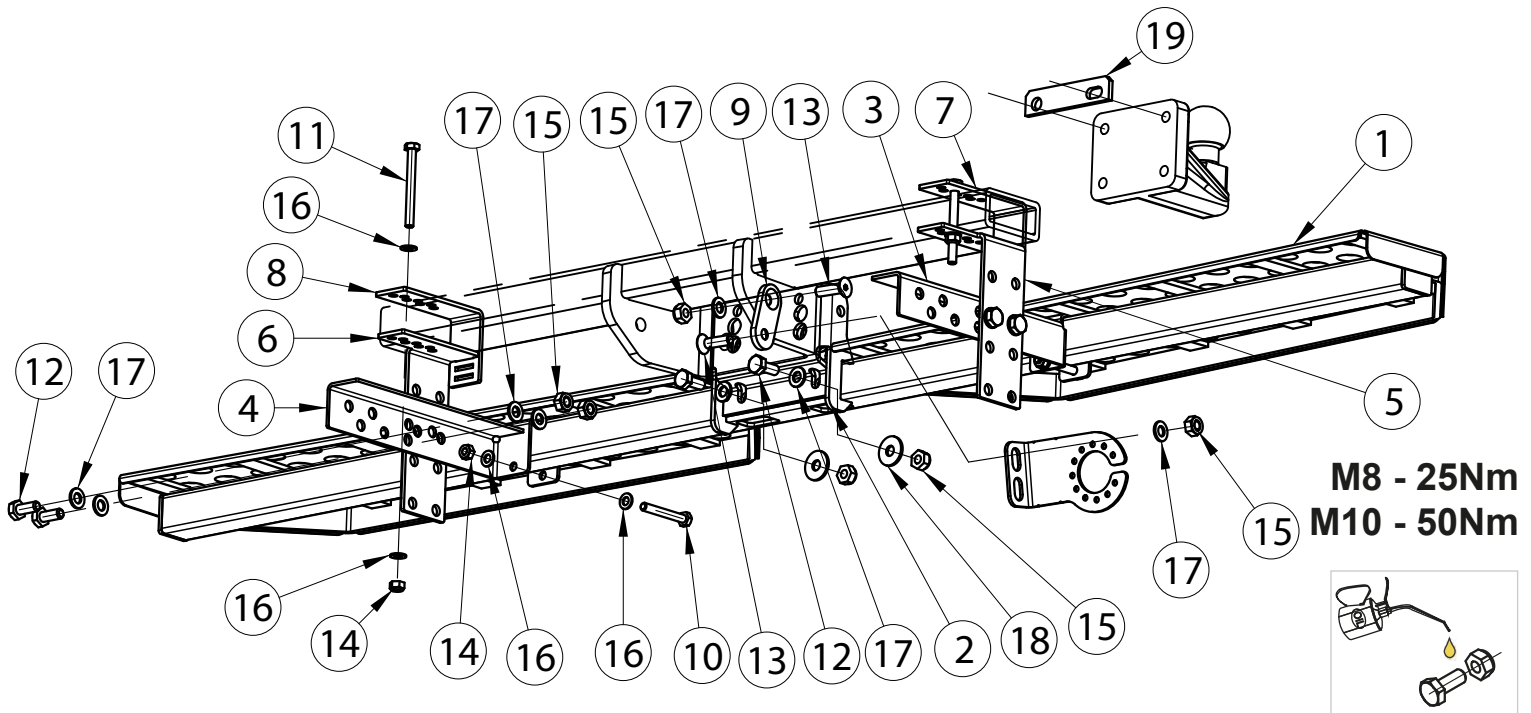

# Universal VAN

Art. 888423

Astmelauad haakekonksule | Running boards to tow bar | Боковые пороги на ТСУ (Фаркоп) | Trittbretter zu ANK

- |   |    |
|---|----|
| 1. Astmelauad / runnings boards / боковой пороги / Trittbrett | 1  |
| 2. Kronstein / bracket / кронштейн / Konsole                  | 1  |
| 3. Kronstein / bracket / кронштейн / Konsole                  | 1  |
| 4. Kronstein / bracket / кронштейн / Konsole                  | 1  |
| 5. Kronstein / bracket / кронштейн / Konsole                  | 1  |
| 6. Kronstein / bracket / кронштейн / Konsole                  | 1  |
| 7. Vinkel / angeled plate / угольник / Winkel                 | 1  |
| 8. Vinkel / angeled plate / угольник / Winkel                 | 1  |
| 9. Plaat / plate / пластина / Platte                          | 1  |
| 10. Polt / bolt / болт / Bolzen M8x60                         | 2  |
| 11. Polt / bolt / болт / Bolzen M8x80                         | 2  |
| 12. Polt / bolt / болт / Bolzen M10x25                        | 6  |
| 13. Polt / bolt / болт / Bolzen M10x35                        | 2  |
| 14. Mutter / nut / гайка / Mutter M8                          | 4  |
| 15. Mutter / nut / гайка / Mutter M10                         | 8  |
| 16. Seib / washer / шайба / Scheibe 8,4x16x1,6                | 8  |
| 17. Seib / washer / шайба / Scheibe 10,5x20x2                 | 12 |
| 18. Seib / washer / шайба / Scheibe 10,5x30x2,5               | 2  |
| 19. Adapter / adapter / адаптер / Adapter                     | 1  |

Kaal / Weight / Масса / Gewicht: 20,1kg

Paigaldusaeg / Time of mounting / Время установки / Einbauzeit: 30min

Vajalikud tööriistad / Required Tools / Необходимые инструменты / Benötigte Werkzeuge