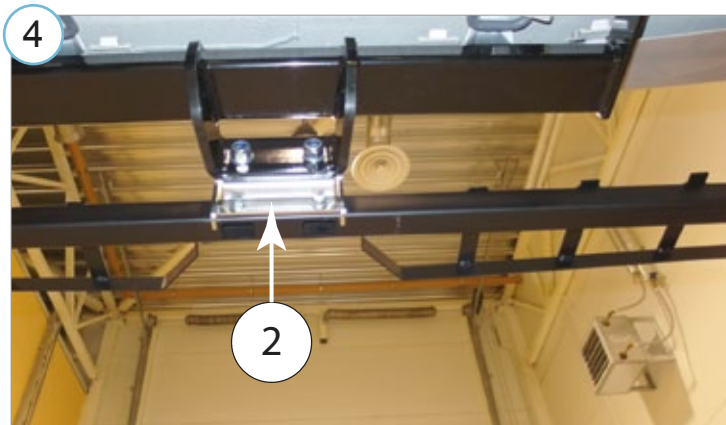

Universal VAN

Astmelauad haakekonksule | Running boards to tow bar | Боковые пороги на ТСУ (Фаркоп) | Trittbretter zu ANK