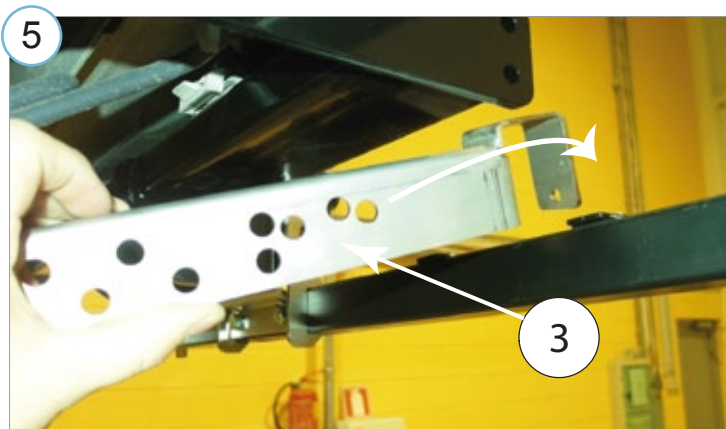

Universal VAN

Astmelauad haakekonksule | Running boards to tow bar | Боковые пороги на ТСУ (Фаркоп) | Trittbretter zu ANK