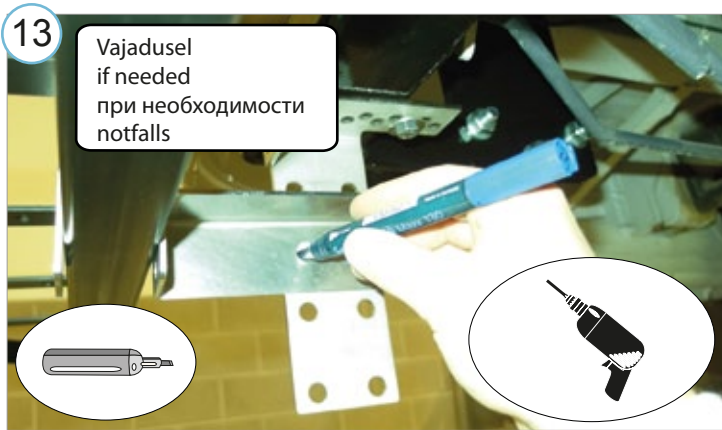

Universal VAN

Astmelauad haakekonksule | Running boards to tow bar | Боковые пороги на ТСУ (Фаркон) | Trittbretter zu ANK