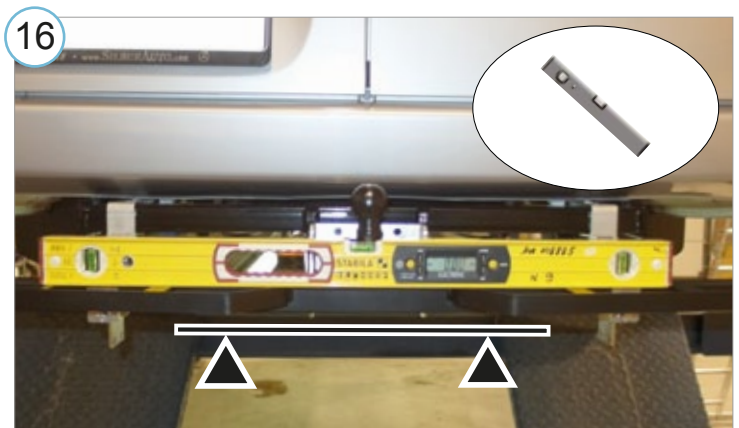

Universal VAN

Astmelauad haakekonksule | Running boards to tow bar | Боковые пороги на ТСУ (Фаркон) | Trittbretter zu ANK