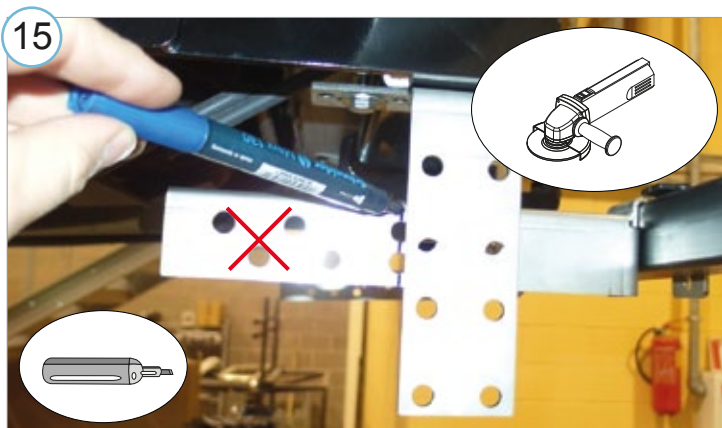

Universal VAN

Astmelauad haakekonksule | Running boards to tow bar | Боковые пороги на ТСУ (Фаркон) | Trittbretter zu ANK