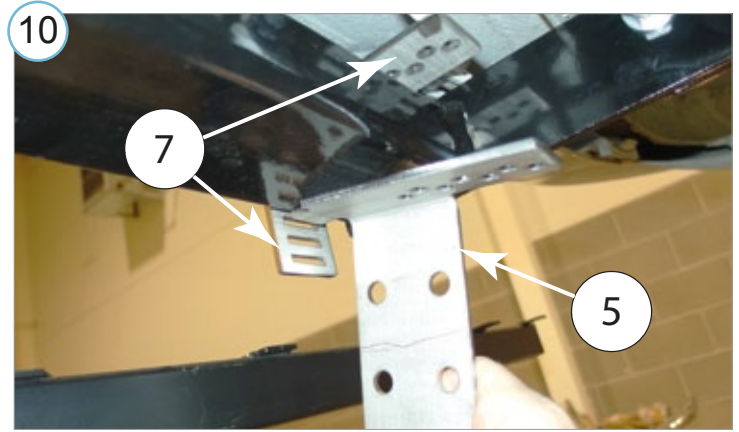

Universal VAN

Astmelauad haakekonksule | Running boards to tow bar | Боковые пороги на ТСУ (Фаркон) | Trittbretter zu ANK