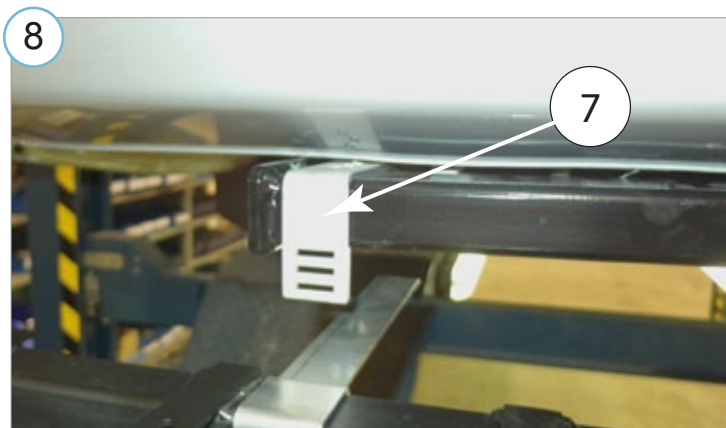

Universal VAN

Astmelauad haakekonksule | Running boards to tow bar | Боковые пороги на ТСУ (Фаркоп) | Trittbretter zu ANK