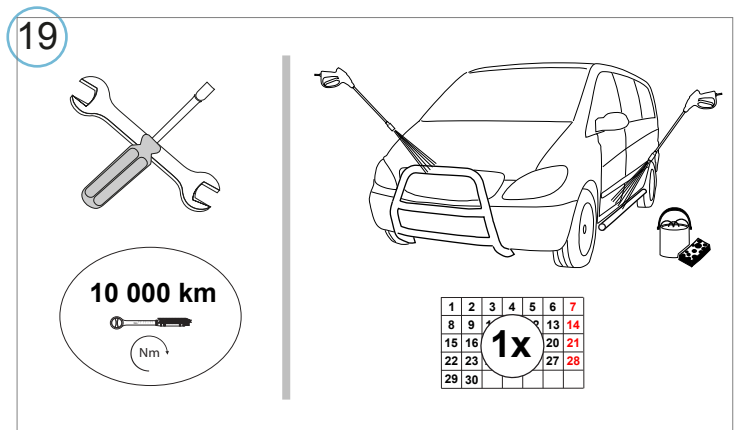

Universal VAN

Astmelauad haakekonksule | Running boards to tow bar | Боковые порogi на ТСУ (Фаркоп) | Trittbretter zu ANK

• Kui METEC toode ei vasta Teie ootustele või kui on tegemist toote ebapiisava kvaliteediga, siis pretensioonid esitada lehel www.metec.ee
• If the METEC product does not meet Your expectations or if it is a product of insufficient quality, then you can submit a claim at www.metec.ee
• Если METEC продукт не соответствует Вашим ожиданиям или это продукт недостаточного качества, то претензию предъявить можно на сайте www.metec.ee
• Wenn METEC Produkt nicht Ihren Erwartungen entspricht oder wenn es um Qualitätsmängel geht, dann bitte die Ansprüche auf Seite www.metec.ee einreichen