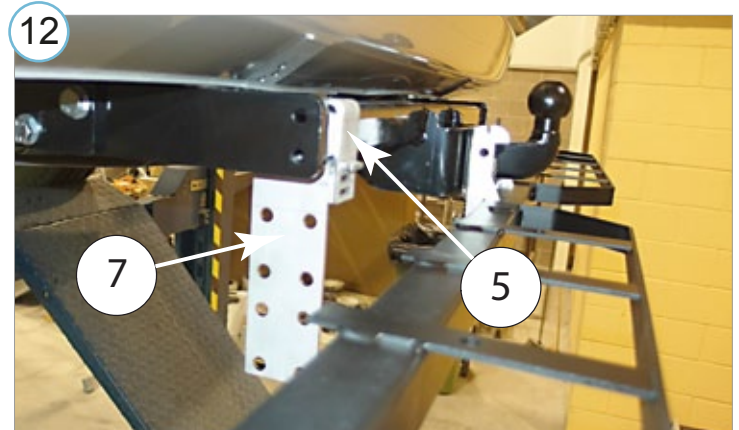

Universal VAN

Astmelauad haakekonksule | Running boards to tow bar | Боковые пороги на ТСУ (Фаркон) | Trittbretter zu ANK