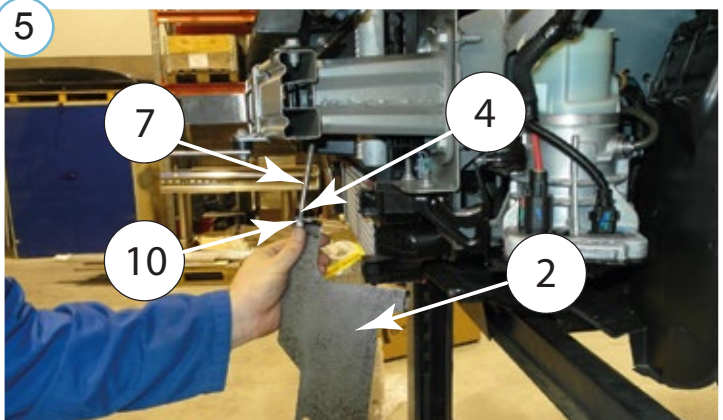

Renault Trafic / Opel Vivaro 14-
Esistangekaitse | Cityguard | Передняя защита