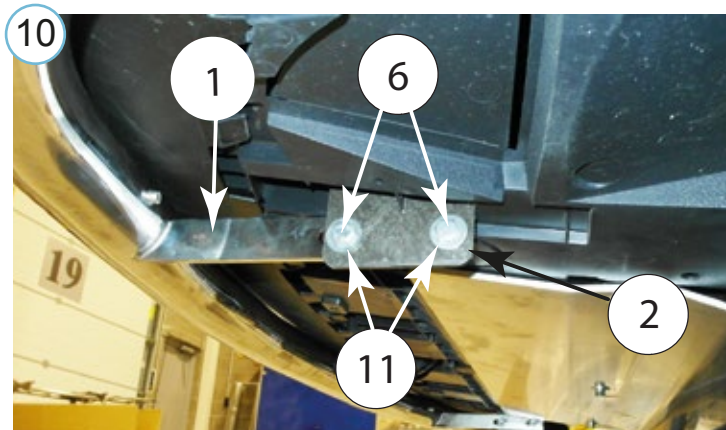

Renault Trafic / Opel Vivaro 14-
Esistangekaitse | Cityguard | Передняя защита

DRL päevasõidutulede elektriühendused teostada kvalifitseeritud autoelektriku poolt vastavalt Philipsi paigaldusjuhendile

Installation of the DRL lights can be carried out by qualified electrician only, in accordance with the Philips's instructions