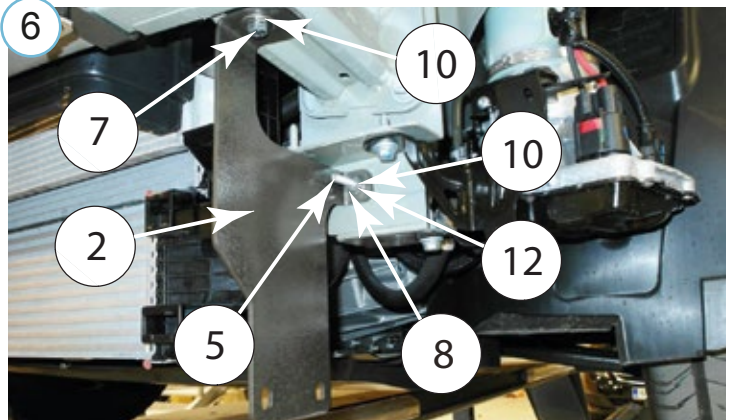

M8 - 25Nm

82844179 - ilma LED DLR / without LED DLR / без LED DLR

82844171 - LED DLR / with LED DLR / с LED DLR

Kaal /Weight / Масса: 8,2kg

Paigaldusaeg / Time of mounting / Время установки: 45min

Vajalikud tööriistad / Required Tools / Необходимые инструменты

Renault Trafic / Opel Vivaro 14-
Esistangekaitse | Cityguard | Передняя защита

DRL päevasõidutulede elektriühendused teostada kvalifitseeritud autoelektriku poolt vastavalt Philipsi paigaldusjuhendile

Installation of the DRL lights can be carried out by qualified electrician only, in accordance with the Philips's instructions