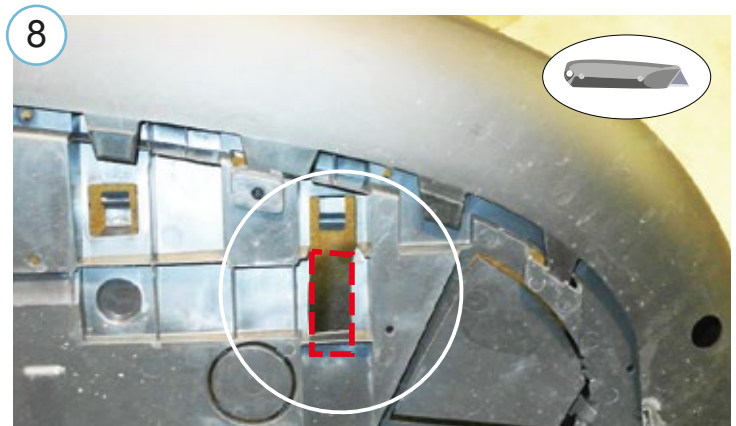

M8 - 25Nm

82844179 - ilma LED DLR / without LED DLR / без LED DLR

82844171 - LED DLR / with LED DLR / с LED DLR

Kaal /Weight / Масса: 8,2kg

Paigaldusaeg / Time of mounting / Время установки: 45min

Vajalikud tööriistad / Required Tools / Необходимые инструменты

Renault Trafic / Opel Vivaro 14-
Esistangekaitse | Cityguard | Передняя защита

DRL päevasõidutulede elektriühendused teostada kvalifitseeritud autoelektriku poolt vastavalt Philipsi paigaldusjuhendile

Installation of the DRL lights can be carried out by qualified electrician only, in accordance with the Philips's instructions