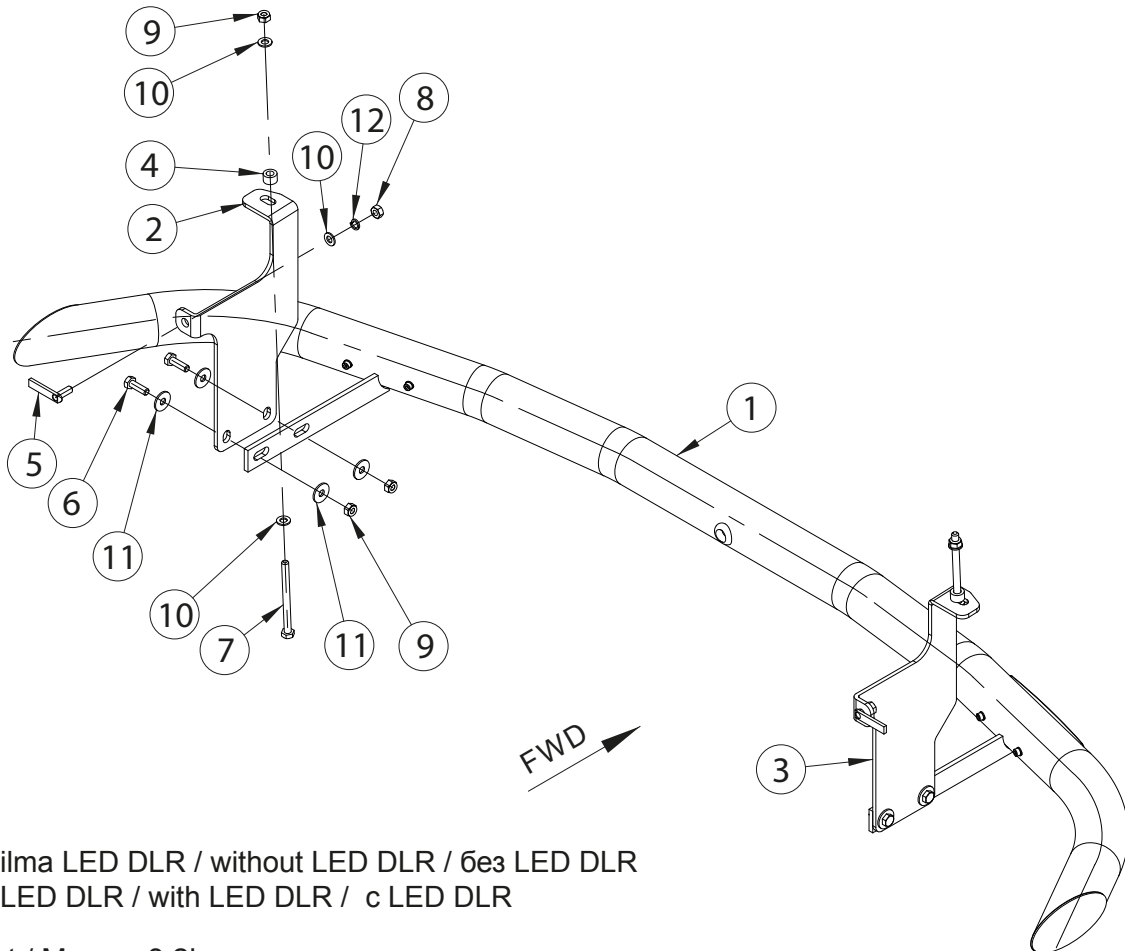

Renault Trafic / Opel Vivaro 14-

Art. 82844179, 82844171

Esistangekaitse | Cityguard | Передняя защита

- | | |
|---|---|
| 1. Esistangekaitse / cityguard /
передняя защитна | 1 |
| 2. Kronstein / bracket / кронштейн | 1 |
| 3. Kronstein / bracket / кронштейн | 1 |
| 4. Puks / bushing / букса | 2 |
| 5. T-polt / T-bolt / Т-болт | 2 |
| 6. Polt / bolt / болт M8x25 | 4 |
| 7. Polt / bolt / болт M8x100 | 2 |
| 8. Mutter / nut / гайка M8 DIN 934 | 2 |
| 9. Mutter / nut / гайка M8 DIN 985 | 6 |
| 10. Seib / washer / шайба 8,4x16x1,6 | 6 |
| 11. Seib / washer / шайба 8,4x24x2 | 8 |
| 12. Vedruseib / spring washer /
пружинная шайба A8 | 2 |

M8 - 25Nm

82844179 - ilma LED DLR / without LED DLR / без LED DLR

82844171 - LED DLR / with LED DLR / с LED DLR

Kaal /Weight / Масса: 8,2kg

Paigaldusaeg / Time of mounting / Время установки: 45min

Vajalikud tööriistad / Required Tools / Необходимые инструменты