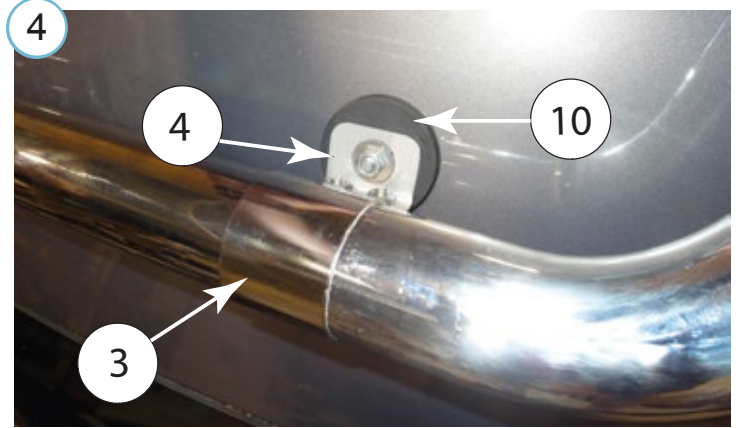

Universal VAN

Laternakandur katusele | Lamp holder to roof | Носител фар на крышу | Scheinwerferbügel für Dach