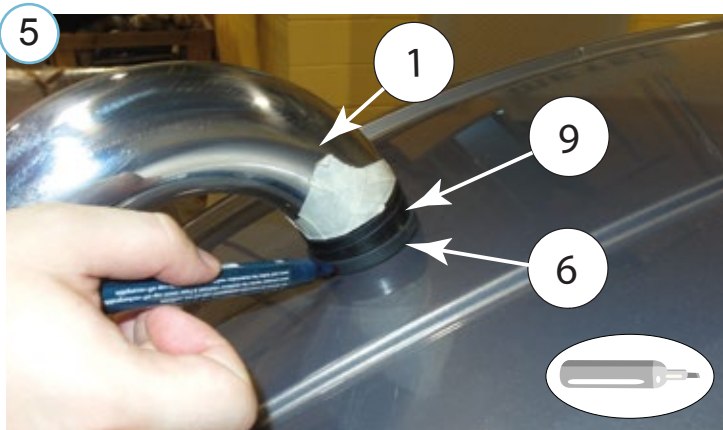

Universal VAN

Laternakandur katusele | Lamp holder to roof | Носител фар на крышу | Scheinwerferbügel für Dach