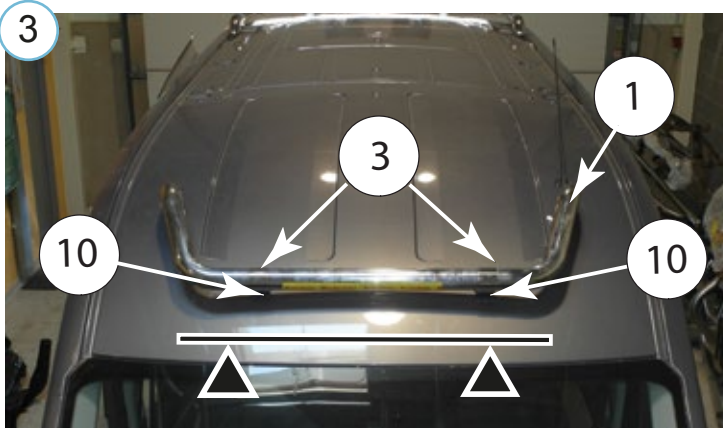

Universal VAN

Laternakandur katusele | Lamp holder to roof | Носител фар на крышу | Scheinwerferbügel für Dach