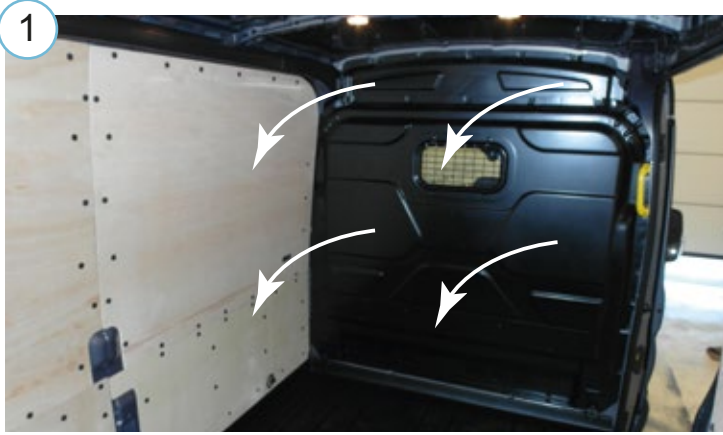

Universal VAN

Laternakandur katusele | Lamp holder to roof | Носител фар на крышу | Scheinwerferbügel für Dach