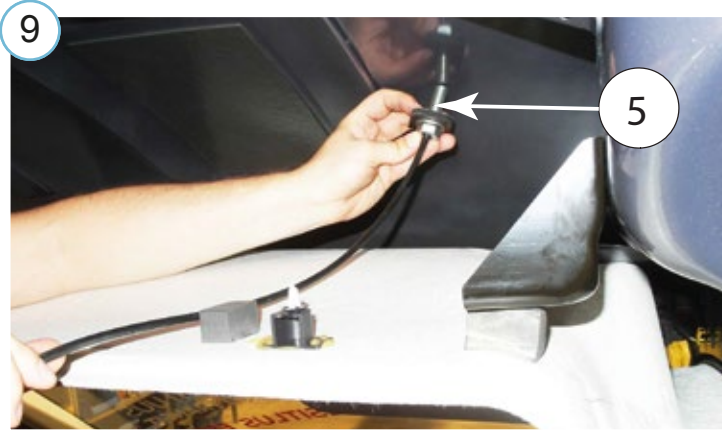

Universal VAN

Laternakandur katusele | Lamp holder to roof | Носител фар на крышу | Scheinwerferbügel für Dach

- Kui METEC toode ei vasta Teile ootustele või kui on tegemist toote ebapiisava kvaliteediga, siis pretensioonid esitada lehel www.metec.ee
- If the METEC product does not meet Your expectations or if it is a product of insufficient quality, then you can submit a claim at www.metec.ee
- Если METEC продукт не соответствует Вашим ожиданиям или это продукт недостаточного качества, то претензию предъявить можно на сайте www.metec.ee
- Wenn METEC Produkt nicht Ihren Erwartungen entspricht oder wenn es um Qualitätsmängel geht, dann bitte die Ansprüche auf Seite www.metec.ee einreichen