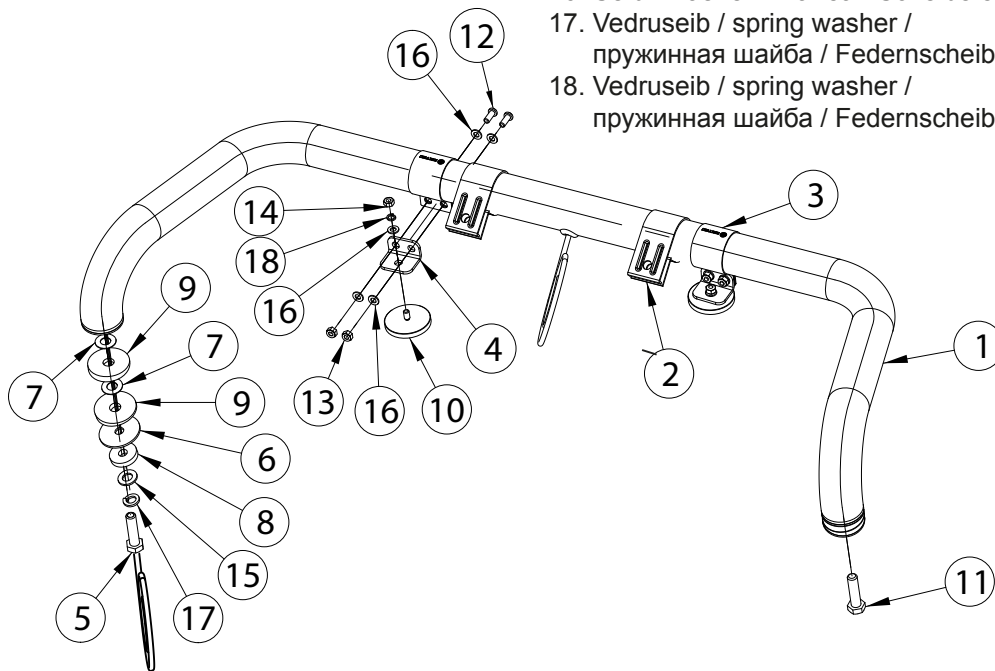

Universal VAN

Art. 888494, 888495 (H2 & H3)

Laternakandur katusele | Lamp holder to roof | Носител фар на крышу | Scheinwerferbügel für Dach

- | | |
|--|----|
| 1. Laternakandur / lamp holder / носител фар / Scheinwerferbügel | 1 |
| 2. Laternaklamber / clamp for lamp / зажим для лампы / Schelle | 2 |
| 3. Klamber / clamp / зажим / Schelle | 2 |
| 4. Kronstein / bracket / кронштейн / Konsole | 2 |
| 5. Torupolt / banjo bolt / пустотельный болт / Hohlschraube | 1 |
| 6. Kummiseib / rubber washer / резиновая шайба / Gummischeibe d=60/13 | 2 |
| 7. Kummiseib / rubber washer / резиновая шайба / Gummischeibe d=30/15 | 4 |
| 8. Kummiseib / rubber washer / резиновая шайба / Gummischeibe d=40/13 | 2 |
| 9. Kaldpüks / bushing / наклон / Buchse | 4 |
| 10. Magnetkinnitus / magnetic fastening / магнитное крепление / Magnetbefestigung d=66 M8x15 | 2 |
| 11. Bolt / болт / Bolzen M14x55 | 1 |
| 12. Bolt / болт / Bolzen M8x20 | 4 |
| 13. Mutter / nut / гайка / Mutter M8 DIN 985 | 4 |
| 14. Mutter / nut / гайка / Mutter M8 DIN 934 | 2 |
| 15. Seib / washer / шайба / Scheibe 15x44x3 | 2 |
| 16. Seib / washer / шайба / Scheibe 8,4x16x1,6 | 10 |
| 17. Vedruseib / spring washer / пружинная шайба / Federnscheibe A14 | 2 |
| 18. Vedruseib / spring washer / пружинная шайба / Federnscheibe A8 | 2 |

M8 - 25Nm
M14 - 25Nm

Kaal / Weight / Масса / Gewicht: 6,4 kg (888494), 6,6 kg (888495)

Maksim. lubatud laternapaigaldise kaal / Max. weight of assembly of extralights / Максимально допустимая масса дополнительных фар / maximale zulässige Gewicht der Zusatzscheinwerfer: 5,2 kg