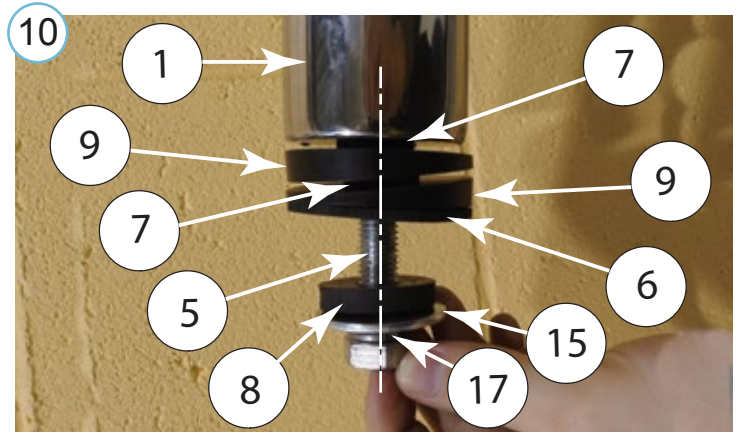

Universal VAN

Laternakandur katusele | Lamp holder to roof | Носител фар на крышу | Scheinwerferbügel für Dach

- Kui METEC toode ei vasta Teile ootustele või kui on tegemist toote ebapiisava kvaliteediga, siis pretensioonid esitada lehel www.metec.ee
- If the METEC product does not meet Your expectations or if it is a product of insufficient quality, then you can submit a claim at www.metec.ee
- Если METEC продукт не соответствует Вашим ожиданиям или это продукт недостаточного качества, то претензию предъявить можно на сайте www.metec.ee
- Wenn METEC Produkt nicht Ihren Erwartungen entspricht oder wenn es um Qualitätsmängel geht, dann bitte die Ansprüche auf Seite www.metec.ee einreichen