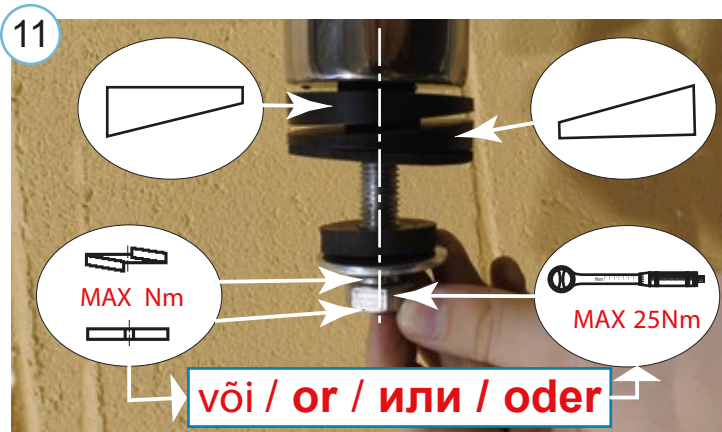

Universal VAN

Laternakandur katusele | Lamp holder to roof | Носител фар на крышу | Scheinwerferbügel für Dach

- Kui METEC toode ei vasta Teile ootustele või kui on tegemist toote ebapiisava kvaliteediga, siis pretensioonid esitada lehel www.metec.ee
- If the METEC product does not meet Your expectations or if it is a product of insufficient quality, then you can submit a claim at www.metec.ee
- Если METEC продукт не соответствует Вашим ожиданиям или это продукт недостаточного качества, то претензию предъявить можно на сайте www.metec.ee
- Wenn METEC Produkt nicht Ihren Erwartungen entspricht oder wenn es um Qualitätsmängel geht, dann bitte die Ansprüche auf Seite www.metec.ee einreichen