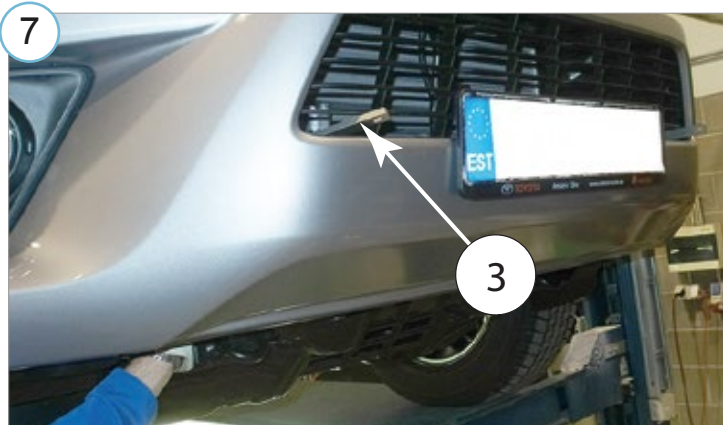

Toyota Hilux 2016-
Esiraud | Frontbar | Передняя дуга | Frontbügel

- Kui METEC toode ei vasta Teie ootustele või kui on tegemist toote ebapiisava kvaliteediga, siis pretensioonid esitada lehel www.metec.ee
- If the METEC product does not meet Your expectations or if it is a product of insufficient quality, then you can submit a claim at www.metec.ee
- Если METEC продукт не соответствует Вашим ожиданиям или это продукт недостаточного качества, то претензию предъявить можно на сайте www.metec.ee
- Wenn METEC Produkt nicht Ihren Erwartungen entspricht oder wenn es um Qualitätsmängel geht, dann bitte die Ansprüche auf Seite www.metec.ee einreichen