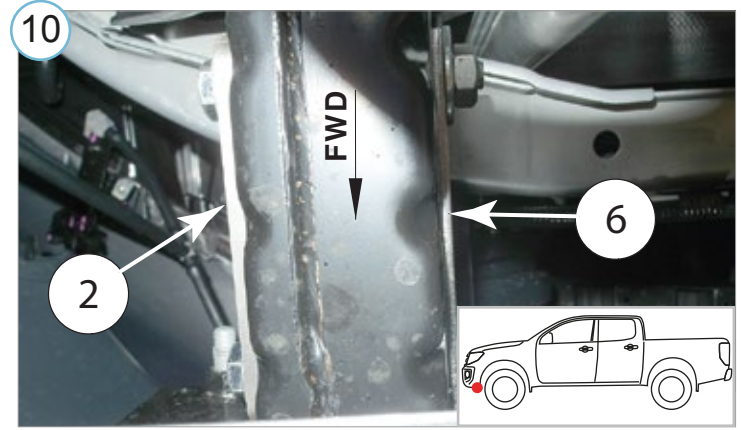

M6 - 11Nm
M8 - 25Nm
M10 - 50Nm
M12 - 90Nm

Kaal / Weight / Масса / Gewicht: 17,8 kg

Paigaldusaeg / Time of mounting / Время установки / Einbauzeit: 60 min

Vajalikud tööriistad / Required Tools / Необходимые инструменты / Benötigte Werkzeuge

Toyota Hilux 2016-
Esiraud | Frontbar | Передняя дуга | Frontbügel

- Kui METEC toode ei vasta Teie ootustele või kui on tegemist toote ebapiisava kvaliteediga, siis pretensioonid esitada lehel www.metec.ee
- If the METEC product does not meet Your expectations or if it is a product of insufficient quality, then you can submit a claim at www.metec.ee
- Если METEC продукт не соответствует Вашим ожиданиям или это продукт недостаточного качества, то претензию предъявить можно на сайте www.metec.ee
- Wenn METEC Produkt nicht Ihren Erwartungen entspricht oder wenn es um Qualitätsmängel geht, dann bitte die Ansprüche auf Seite www.metec.ee einreichen