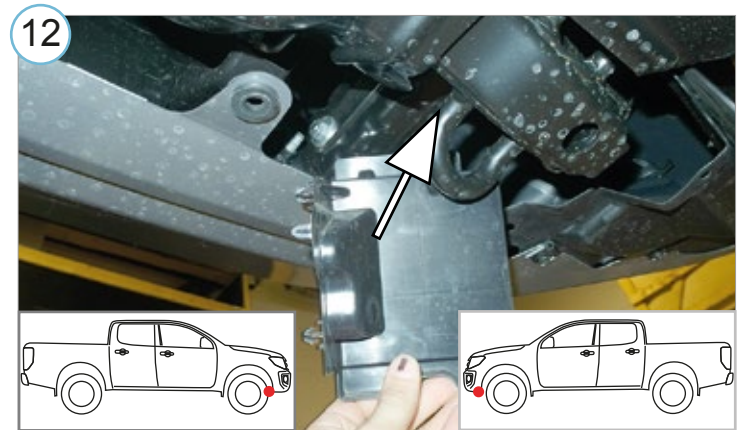

- Kui METEC toode ei vasta Teie ootustele või kui on tegemist toote ebapiisava kvaliteediga, siis pretensioonid esitada lehel www.metec.ee
- If the METEC product does not meet Your expectations or if it is a product of insufficient quality, then you can submit a claim at www.metec.ee
- Если METEC продукт не соответствует Вашим ожиданиям или это продукт недостаточного качества, то претензию предъявить можно на сайте www.metec.ee
- Wenn METEC Produkt nicht Ihren Erwartungen entspricht oder wenn es um Qualitätsmängel geht, dann bitte die Ansprüche auf Seite www.metec.ee einreichen