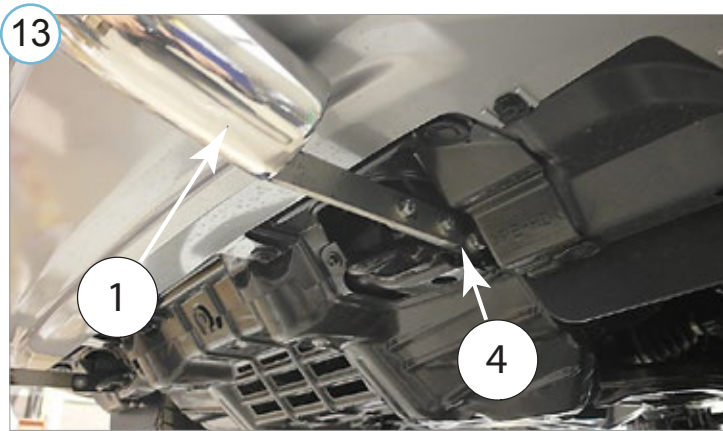

Toyota Hilux 2016-
Esiraud | Frontbar | Передняя дуга | Frontbügel

- Kui METEC toode ei vasta Teie ootustele või kui on tegemist toote ebapiisava kvaliteediga, siis pretensioonid esitada lehel www.metec.ee
- If the METEC product does not meet Your expectations or if it is a product of insufficient quality, then you can submit a claim at www.metec.ee
- Если METEC продукт не соответствует Вашим ожиданиям или это продукт недостаточного качества, то претензию предъявить можно на сайте www.metec.ee
- Wenn METEC Produkt nicht Ihren Erwartungen entspricht oder wenn es um Qualitätsmängel geht, dann bitte die Ansprüche auf Seite www.metec.ee einreichen