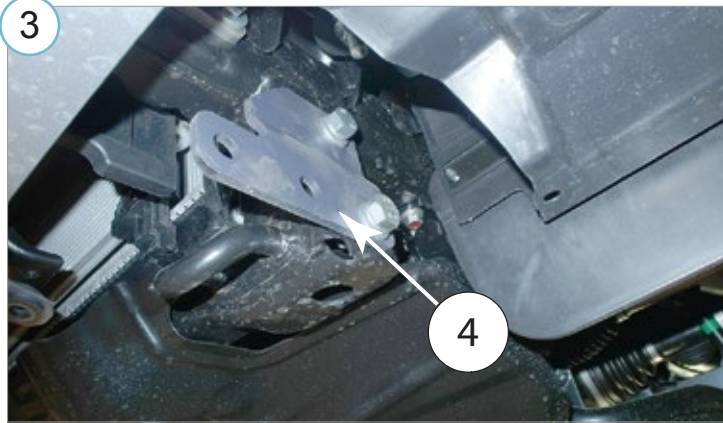

Toyota Hilux 2016-
Esiraud | Frontbar | Передняя дуга | Frontbügel

- Kui METEC toode ei vasta Teie ootustele või kui on tegemist toote ebapiisava kvaliteediga, siis pretensioonid esitada lehel www.metec.ee
- If the METEC product does not meet Your expectations or if it is a product of insufficient quality, then you can submit a claim at www.metec.ee
- Если METEC продукт не соответствует Вашим ожиданиям или это продукт недостаточного качества, то претензию предъявить можно на сайте www.metec.ee
- Wenn METEC Produkt nicht Ihren Erwartungen entspricht oder wenn es um Qualitätsmängel geht, dann bitte die Ansprüche auf Seite www.metec.ee einreichen