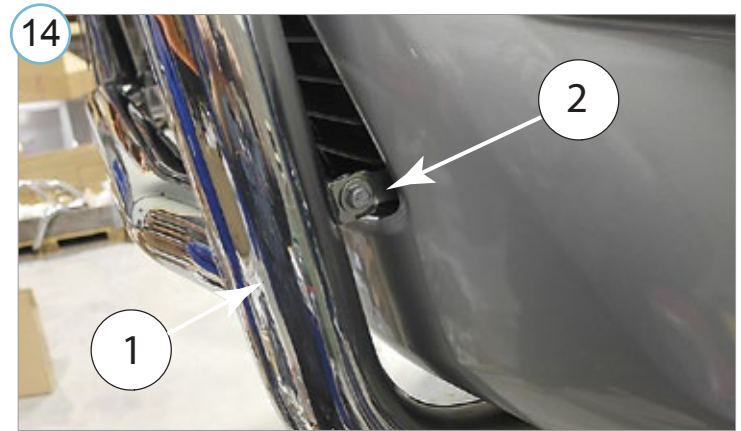

Toyota Hilux 2016-
Esiraud | Frontbar | Передняя дуга | Frontbügel

- Kui METEC toode ei vasta Teie ootustele või kui on tegemist toote ebapiisava kvaliteediga, siis pretensioonid esitada lehel www.metec.ee
- If the METEC product does not meet Your expectations or if it is a product of insufficient quality, then you can submit a claim at www.metec.ee
- Если METEC продукт не соответствует Вашим ожиданиям или это продукт недостаточного качества, то претензию предъявить можно на сайте www.metec.ee
- Wenn METEC Produkt nicht Ihren Erwartungen entspricht oder wenn es um Qualitätsmängel geht, dann bitte die Ansprüche auf Seite www.metec.ee einreichen