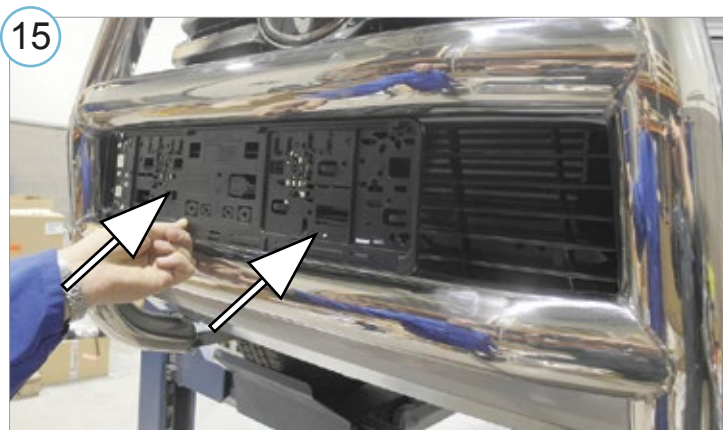

Toyota Hilux 2016-
Esiraud | Frontbar | Передняя дуга | Frontbügel

- Kui METEC toode ei vasta Teie ootustele või kui on tegemist toote ebapiisava kvaliteediga, siis pretensioonid esitada lehel www.metec.ee
- If the METEC product does not meet Your expectations or if it is a product of insufficient quality, then you can submit a claim at www.metec.ee
- Если METEC продукт не соответствует Вашим ожиданиям или это продукт недостаточного качества, то претензию предъявить можно на сайте www.metec.ee
- Wenn METEC Produkt nicht Ihren Erwartungen entspricht oder wenn es um Qualitätsmängel geht, dann bitte die Ansprüche auf Seite www.metec.ee einreichen