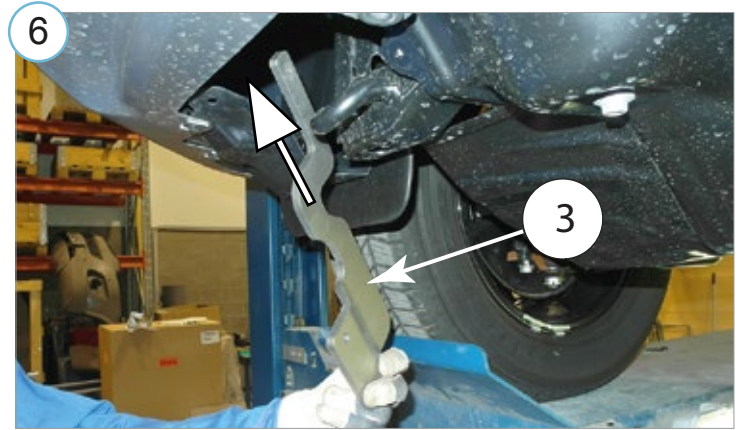

Toyota Hilux 2016-
Esiraud | Frontbar | Передняя дуга | Frontbügel