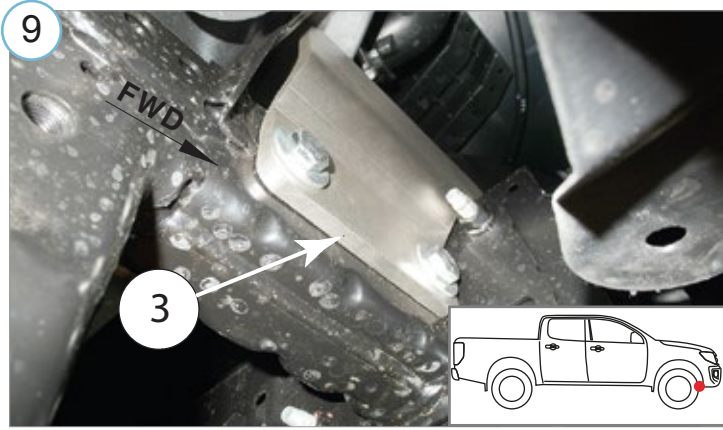

Toyota Hilux 2016-
Esiraud | Frontbar | Передняя дуга | Frontbügel

- Kui METEC toode ei vasta Teie ootustele või kui on tegemist toote ebapiisava kvaliteediga, siis pretensioonid esitada lehel www.metec.ee
- If the METEC product does not meet Your expectations or if it is a product of insufficient quality, then you can submit a claim at www.metec.ee
- Если METEC продукт не соответствует Вашим ожиданиям или это продукт недостаточного качества, то претензию предъявить можно на сайте www.metec.ee
- Wenn METEC Produkt nicht Ihren Erwartungen entspricht oder wenn es um Qualitätsmängel geht, dann bitte die Ansprüche auf Seite www.metec.ee einreichen