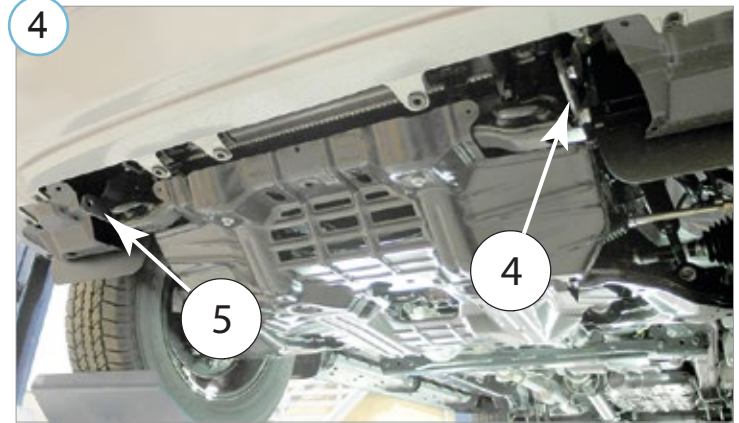

Toyota Hilux 2016-
Esiraud | Frontbar | Передняя дуга | Frontbügel

- Kui METEC toode ei vasta Teie ootustele või kui on tegemist toote ebapiisava kvaliteediga, siis pretensioonid esitada lehel www.metec.ee
- If the METEC product does not meet Your expectations or if it is a product of insufficient quality, then you can submit a claim at www.metec.ee
- Если METEC продукт не соответствует Вашим ожиданиям или это продукт недостаточного качества, то претензию предъявить можно на сайте www.metec.ee
- Wenn METEC Produkt nicht Ihren Erwartungen entspricht oder wenn es um Qualitätsmängel geht, dann bitte die Ansprüche auf Seite www.metec.ee einreichen