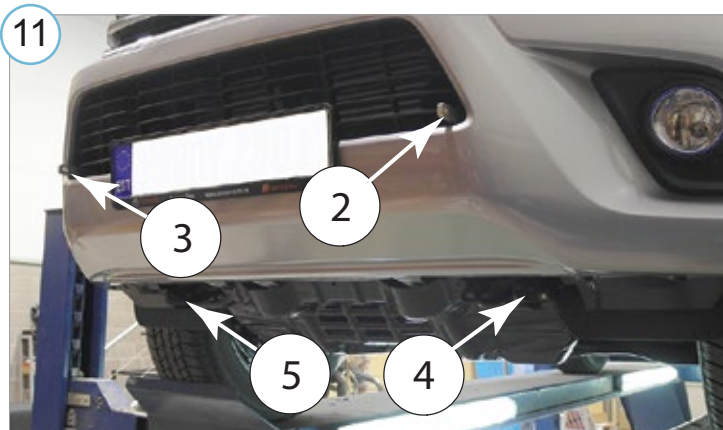

Toyota Hilux 2016-
Esiraud | Frontbar | Передняя дуга | Frontbügel

- Kui METEC toode ei vasta Teie ootustele või kui on tegemist toote ebapiisava kvaliteediga, siis pretensioonid esitada lehel www.metec.ee
- If the METEC product does not meet Your expectations or if it is a product of insufficient quality, then you can submit a claim at www.metec.ee
- Если METEC продукт не соответствует Вашим ожиданиям или это продукт недостаточного качества, то претензию предъявить можно на сайте www.metec.ee
- Wenn METEC Produkt nicht Ihren Erwartungen entspricht oder wenn es um Qualitätsmängel geht, dann bitte die Ansprüche auf Seite www.metec.ee einreichen