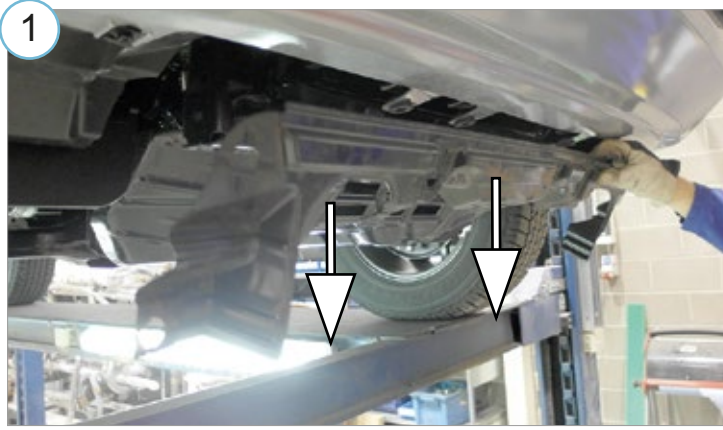

Toyota Hilux 2016-
Esiraud | Frontbar | Передняя дуга | Frontbügel

- Kui METEC toode ei vasta Teie ootustele või kui on tegemist toote ebapiisava kvaliteediga, siis pretensioonid esitada lehel www.metec.ee
- If the METEC product does not meet Your expectations or if it is a product of insufficient quality, then you can submit a claim at www.metec.ee
- Если METEC продукт не соответствует Вашим ожиданиям или это продукт недостаточного качества, то претензию предъявить можно на сайте www.metec.ee
- Wenn METEC Produkt nicht Ihren Erwartungen entspricht oder wenn es um Qualitätsmängel geht, dann bitte die Ansprüche auf Seite www.metec.ee einreichen