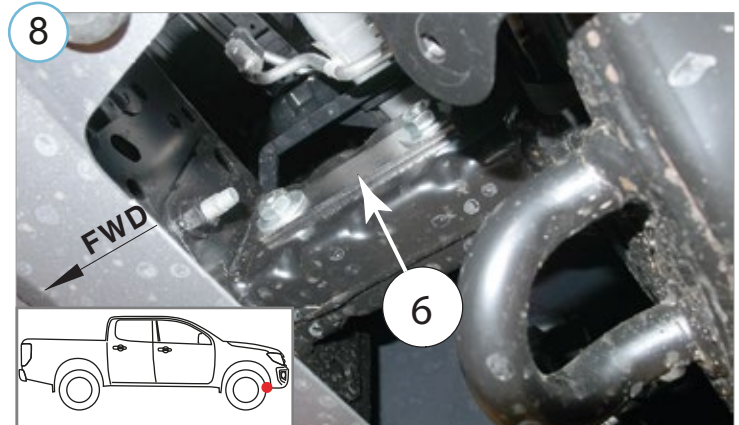

M6 - 11Nm
M8 - 25Nm
M10 - 50Nm
M12 - 90Nm

Kaal / Weight / Масса / Gewicht: 17,8 kg

Paigaldusaeg / Time of mounting / Время установки / Einbauzeit: 60 min

Vajalikud tööriistad / Required Tools / Необходимые инструменты / Benötigte Werkzeuge

Toyota Hilux 2016-
Esiraud | Frontbar | Передняя дуга | Frontbügel

- Kui METEC toode ei vasta Teie ootustele või kui on tegemist toote ebapiisava kvaliteediga, siis pretensioonid esitada lehel www.metec.ee
- If the METEC product does not meet Your expectations or if it is a product of insufficient quality, then you can submit a claim at www.metec.ee
- Если METEC продукт не соответствует Вашим ожиданиям или это продукт недостаточного качества, то претензию предъявить можно на сайте www.metec.ee
- Wenn METEC Produkt nicht Ihren Erwartungen entspricht oder wenn es um Qualitätsmängel geht, dann bitte die Ansprüche auf Seite www.metec.ee einreichen