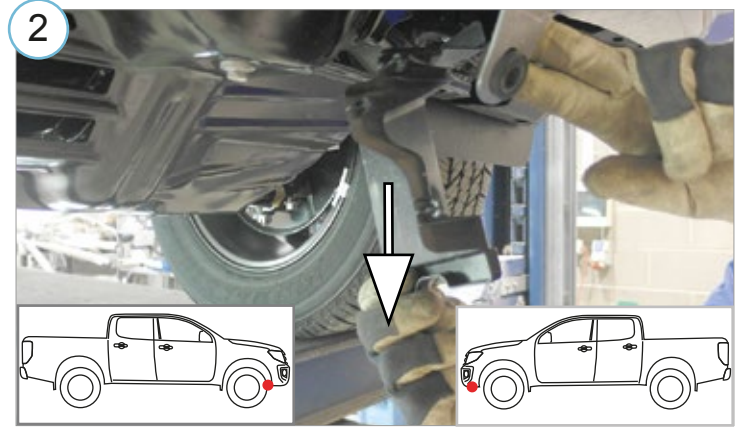

Toyota Hilux 2016-
Esiraud | Frontbar | Передняя дуга | Frontbügel