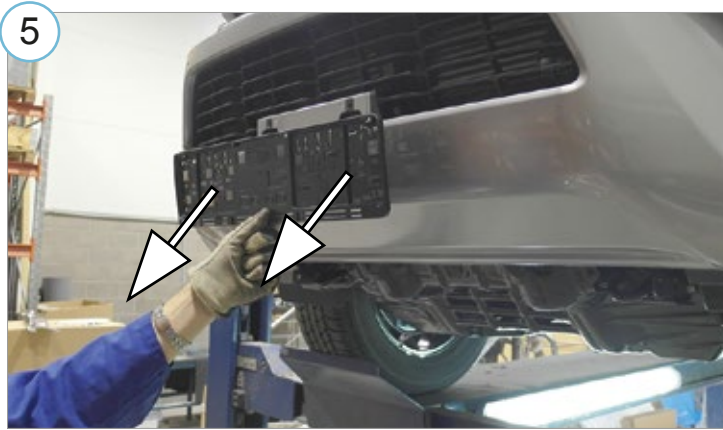

Toyota Hilux 2016-
Esiraud | Frontbar | Передняя дуга | Frontbügel

- Kui METEC toode ei vasta Teie ootustele või kui on tegemist toote ebapiisava kvaliteediga, siis pretensioonid esitada lehel www.metec.ee
- If the METEC product does not meet Your expectations or if it is a product of insufficient quality, then you can submit a claim at www.metec.ee
- Если METEC продукт не соответствует Вашим ожиданиям или это продукт недостаточного качества, то претензию предъявить можно на сайте www.metec.ee
- Wenn METEC Produkt nicht Ihren Erwartungen entspricht oder wenn es um Qualitätsmängel geht, dann bitte die Ansprüche auf Seite www.metec.ee einreichen