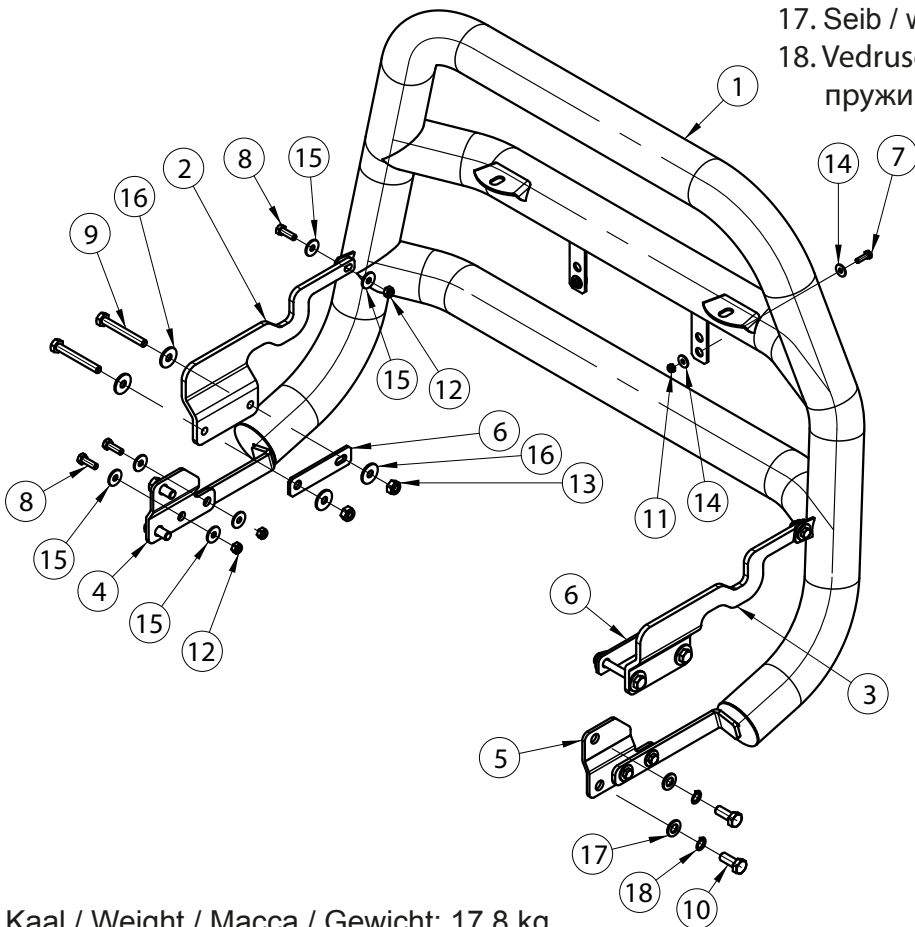

Toyota Hilux 2016-

Art. 835640

Esiraud | Frontbar | Передняя дуга | Frontbügel

| | |
|---|----|
| 1. Esiraud / Frontbar / Передняя дуга / Frontbügel | 1 |
| 2. Kronstein / bracket / кронштейн / Konsole | 1 |
| 3. Kronstein / bracket / кронштейн / Konsole | 1 |
| 4. Kronstein / bracket / кронштейн / Konsole | 1 |
| 5. Kronstein / bracket / кронштейн / Konsole | 1 |
| 6. Plaat / plate / пластина / Platte | 2 |
| 7. Polt / bolt / болт / Bolzen M6x20 | 2 |
| 8. Polt / bolt / болт / Bolzen M8x25 | 6 |
| 9. Polt / bolt / болт / Bolzen M10x80 | 4 |
| 10. Polt / bolt / болт / Bolzen M12x30x1,25 | 4 |
| 11. Mutter / nut / гайка / Mutter M6 | 2 |
| 12. Mutter / nut / гайка / Mutter M8 | 6 |
| 13. Mutter / nut / гайка / Mutter M10 | 4 |
| 14. Seib / washer / шайба / Scheibe 6,4x18x1,6 | 4 |
| 15. Seib / washer / шайба / Scheibe 8,4x24x2 | 12 |
| 16. Seib / washer / шайба / Scheibe 10,5x30x2,5 | 8 |
| 17. Seib / washer / шайба / Scheibe 13x24x2,5 | 4 |
| 18. Vedruseib / spring washer / пружинная шайба / Federnscheibe A12 | 4 |

M6 - 11Nm
M8 - 25Nm
M10 - 50Nm
M12 - 90Nm

Kaal / Weight / Масса / Gewicht: 17,8 kg

Paigaldusaeg / Time of mounting / Время установки / Einbauzeit: 60 min

Vajalikud tööriistad / Required Tools / Необходимые инструменты / Benötigte Werkzeuge