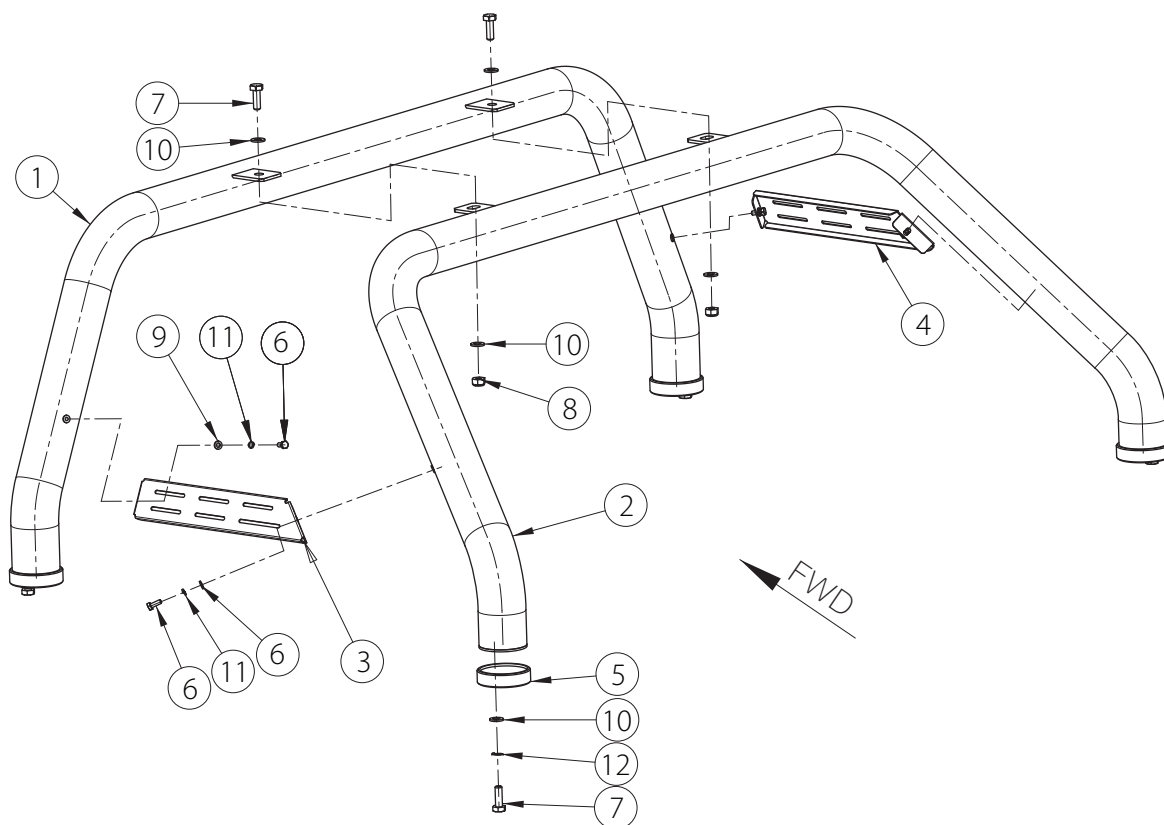

Montaažiskeem / Mounting Instructions / Монтажная схема

Art. 888563
Art. 840695

Veokasti kaared \varnothing 70

Roll bars \varnothing 70

Верхняя дуга пикапа \varnothing 70

- | | |
|---|---|
| 1. Kaar / roll bar / верхняя дуга пикапа | 1 |
| 2. Kaar / roll bar / верхняя дуга пикапа | 1 |
| 3. Kronstein / bracket / кронштейн | 1 |
| 4. Kronstein / bracket / кронштейн | 1 |
| 5. Otsakate / end cap / наконечник | 4 |
| 6. Polt / bolt / болт M6x16 mm | 4 |
| 7. Polt / bolt / болт M10x30 mm | 6 |
| 8. Mutter / nut / гайка M10 DIN 985 | 2 |
| 9. Seib / washer / шайба 6,4x12x1,6 mm | 4 |
| 10. Seib / washer / шайба 10,5x20x2 mm | 8 |
| 11. Vedruseib / spring washer / пружинная шайба A6 | 4 |
| 12. Vedruseib / spring washer / пружинная шайба A10 | 4 |

Vajalikud tööriistad / Required Tools / Необходимые инструменты

17

10

17

Montaažiskeem / Mounting Instructions / Монтажная схема

Art. 888563
Art. 840695

Veokasti kaared ø 70

Roll bars ø 70

Верхняя дуга пикапа ø 70

888563 + 888561 - Toyota Hilux 2006-
888563 + 888561 - Ford Ranger 2012-
888563 + 888565 - Isuzu D-Max 2012-
888563 + 888566 - Nissan Navara 2006-
840695 + 888566 - VW Amarok

Toote andmed / Data of the product / Данные о товаре

- Mõõdud / Measures / Размеры: 150x710x1590 mm.
- Kaal / Weight / Масса: 11,3 Kg.
- Paigaldusaeg / Time of mounting / Время установки: 45 min.
- Tähtsad markeeringud / Important labels / Важные этикетки: