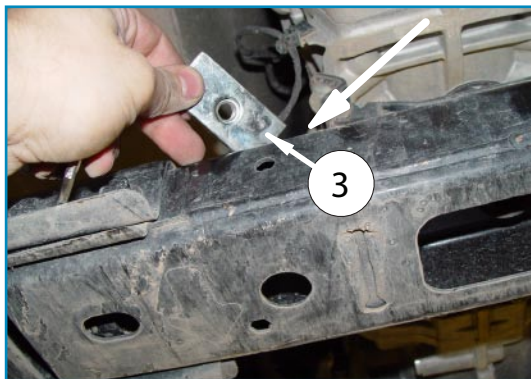

Pilt 3 / Pic. 3 / Рис. 3