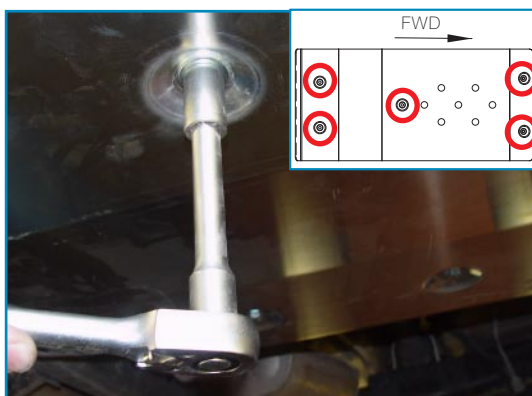

Pilt 2 / Pic. 2 / Рис. 2

Pilt 3 / Pic. 3 / Рис. 3

Pilt 4 / Pic. 4 / Рис. 4

Pilt 5 / Pic. 5 / Рис. 5

Pilt 6 / Pic. 6 / Рис. 6

Pilt 7 / Pic. 7 / Рис. 7

Pilt 8 / Pic. 8 / Рис. 8

## Toote andmed / Data of the product / Данные о товаре

- Mõõdud / Measures / Размеры: 85x590x1255 mm.
- Kaal / Weight / Масса: 11,5 kg.
- Paigaldusaeg / Time of mounting / Время установки: 30 min.
- Tähtsad markeeringud / Important labels / Важные этикетки: