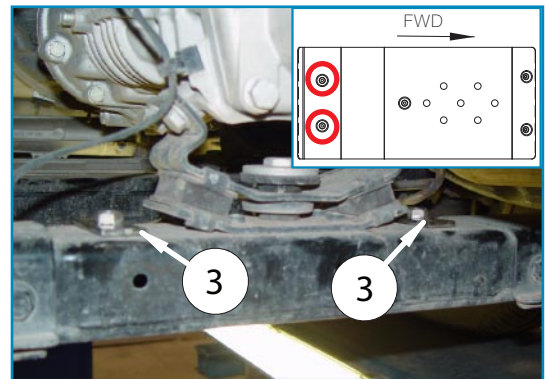

Pilt 4 / Pic. 4 / Рис. 4