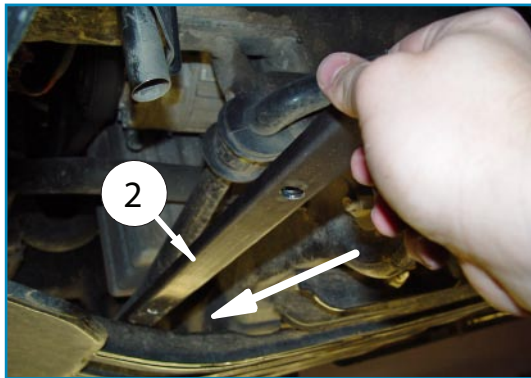

Volkswagen Amarok

Art. 840710

Põhjakaitse

Skid plate

Поддон картера

Raigaldamine / Instructions / Инструкция установки

Pilt 1 / Pic. 1 / Рис. 1