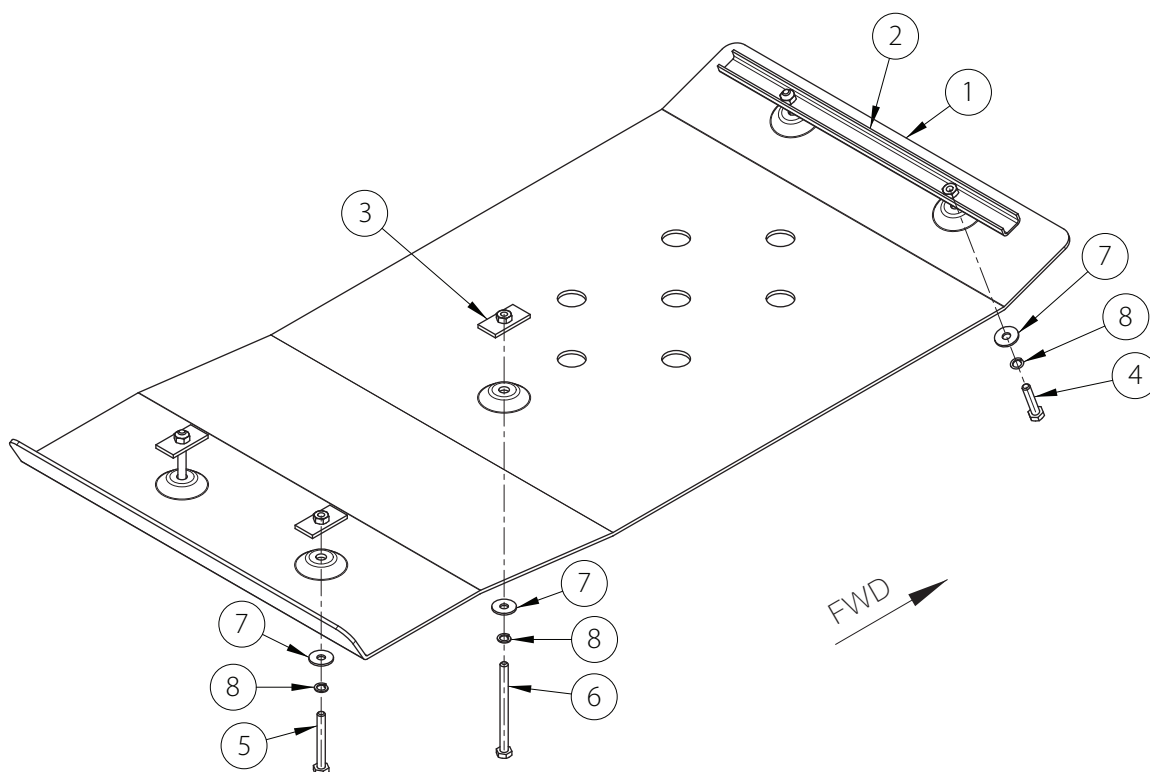

Montaažiskeem / Mounting Instructions / Монтажная схема

Volkswagen Amarok

Art. 840710

Põhjakaits

Skid plate

Поддон картера

- |  |   |
|--|---|
| 1. Kaitse / skid plate / поддон                    | 1 |
| 2. Kronstein / bracket / кронштейн                 | 1 |
| 3. Lülilik / plate / пластина M10                  | 3 |
| 4. Polt / bolt / болт M10x60 mm                    | 2 |
| 5. Polt / bolt / болт M10x90 mm                    | 2 |
| 6. Polt / bolt / болт M10x140 mm                   | 1 |
| 7. Seib / washer / шайба 10,5x30x2,5 mm            | 5 |
| 8. Vedruseib / spring washer / пружинная шайба A10 | 5 |

Vajalikud tööriistad / Required Tools / Необходимые инструменты

Volkswagen Amarok

Art. 840710

Põhjakaitse

Skid plate

Поддон картера

Raigaldamine / Instructions / Инструкция установки

Pilt 1 / Pic. 1 / Рис. 1

## Toote andmed / Data of the product / Данные о товаре

- Mõõdud / Measures / Размеры: 85x590x1255 mm.
- Kaal / Weight / Масса: 11,5 kg.
- Paigaldusaeg / Time of mounting / Время установки: 30 min.
- Tähtsad markeeringud / Important labels / Важные этикетки: