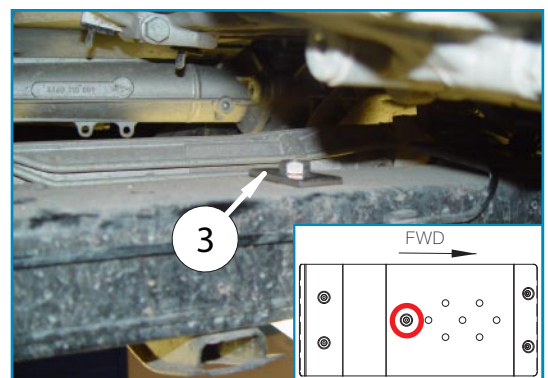

Pilt 2 / Pic. 2 / Рис. 2

Pilt 3 / Pic. 3 / Рис. 3

Pilt 4 / Pic. 4 / Рис. 4

Pilt 5 / Pic. 5 / Рис. 5

Pilt 6 / Pic. 6 / Рис. 6

Pilt 7 / Pic. 7 / Рис. 7

Pilt 8 / Pic. 8 / Рис. 8

## Toote andmed / Data of the product / Данные о товаре

- Mõõdud / Measures / Размеры: 85x590x1255 mm.
- Kaal / Weight / Масса: 11,5 kg.
- Paigaldusaeg / Time of mounting / Время установки: 30 min.
- Tähtsad markeeringud / Important labels / Важные этикетки: