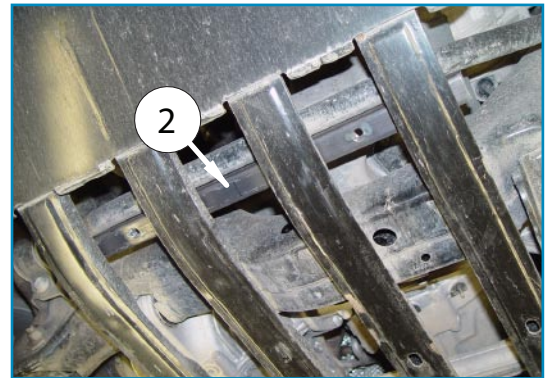

Pilt 2 / Pic. 2 / Рис. 2