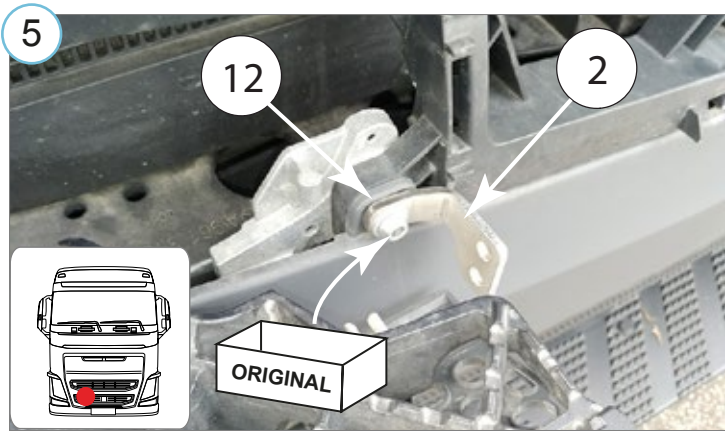

MB Actros 2011-

Laternakanduri montaažikomplekt | Lamp holder, mounting kit | Носител фар, монтажный комплект | Scheinwerferbügel, Montagesatz