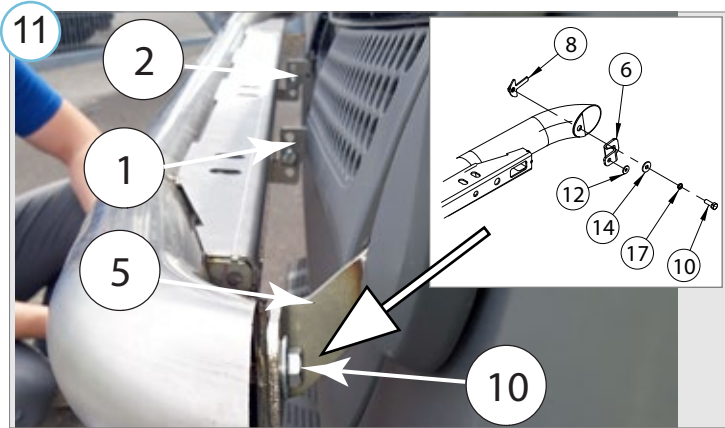

MB Actros 2011-

Laternakanduri montaažikomplekt | Lamp holder, mounting kit | Носител фар, монтажный комплект | Scheinwerferbügel, Montagesatz

- Kui METEC toode ei vasta Teie ootustele või kui on tegemist toote ebapiisava kvaliteediga, siis pretensioonid esitada lehel www.metec.ee
- If the METEC product does not meet Your expectations or if it is a product of insufficient quality, then you can submit a claim at www.metec.ee
- Если METEC продукт не соответствует Вашим ожиданиям или это продукт недостаточного качества, то претензию предъявить можно на сайте www.metec.ee
- Wenn METEC Produkt nicht Ihren Erwartungen entspricht oder wenn es um Qualitätsmängel geht, dann bitte die Ansprüche auf Seite www.metec.ee einreichen