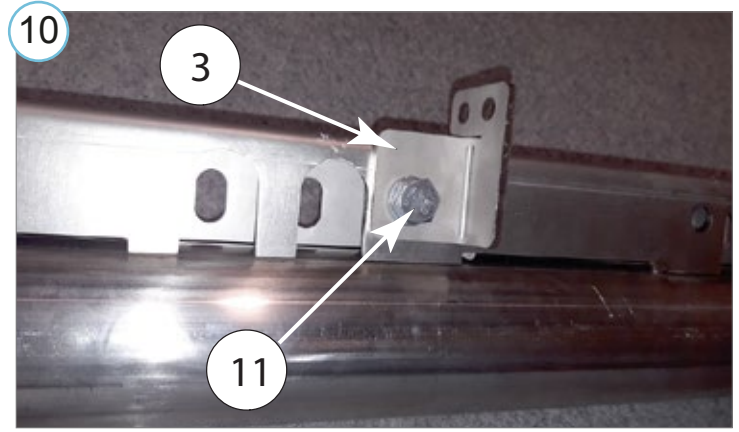

MB Actros 2011-

Laternakanduri montaažikomplekt | Lamp holder, mounting kit | Носител фар, монтажный комплект | Scheinwerferbügel, Montagesatz

- Kui METEC toode ei vasta Teie ootustele või kui on tegemist toote ebapiisava kvaliteediga, siis pretensioonid esitada lehel www.metec.ee
- If the METEC product does not meet Your expectations or if it is a product of insufficient quality, then you can submit a claim at www.metec.ee
- Если METEC продукт не соответствует Вашим ожиданиям или это продукт недостаточного качества, то претензию предъявить можно на сайте www.metec.ee
- Wenn METEC Produkt nicht Ihren Erwartungen entspricht oder wenn es um Qualitätsmängel geht, dann bitte die Ansprüche auf Seite www.metec.ee einreichen