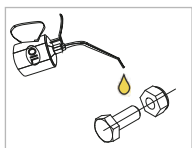

MB Actros 2011-

Art. 856565

Laternakanduri montaažikomplekt | Lamp holder, mounting kit | Носител фар, монтажный комплект | Scheinwerferbügel, Montagesatz

- | | |
|---|---|
| 1. Kronstein / bracket / кронштейн / Konsole | 1 |
| 2. Kronstein / bracket / кронштейн / Konsole | 1 |
| 3. Kronstein / bracket / кронштейн / Konsole | 1 |
| 4. Kronstein / bracket / кронштейн / Konsole | 1 |
| 5. Kronstein / bracket / кронштейн / Konsole | 1 |
| 6. Kronstein / bracket / кронштейн / Konsole | 1 |
| 7. Fiksaator / fixer / фиксатор / Fixierer | 2 |
| 8. Fiksaator / fixer / фиксатор / Fixierer | 2 |
| 9. Polt / bolt / болт / Bolzen M8x20 | 4 |
| 10. Polt / bolt / болт / Bolzen M8x25 | 2 |
| 11. Polt / bolt / болт / Bolzen M10x25 | 2 |
| 12. Seib / flat washer / шайба / Scheibe 6,4x18x1,6 | 4 |
| 13. Seib / flat washer / шайба / Scheibe 8,4x16x1,6 | 8 |
| 14. Seib / flat washer / шайба / Scheibe 8,4x24x2 | 2 |
| 15. Seib / flat washer / шайба / Scheibe 10,5x20x2 | 2 |
| 16. Mutter / nut / гайка / Mutter M8 | 4 |
| 17. Vedruseib / spring washer / пружинная шайба / Federnscheibe A8 | 2 |
| 18. Vedruseib / spring washer / пружинная шайба / Federnscheibe A10 | 2 |

888581, 888582
888583, 888584

M8 - 25 Nm
M10 - 50 Nm

Kaal / Weight / Масса / Gewicht: 0,8 kg

Paigaldusaeg ilma elektritöödeta / Time of mounting w/o wiring works / Время установки без электромонт. работ / Einbauzeit ohne elektrische arbeit: 30 min