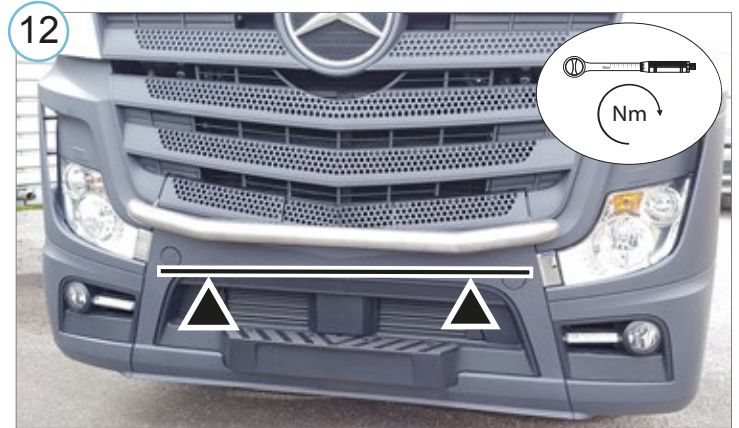

MB Actros 2011-

Laternakanduri montaažikomplekt | Lamp holder, mounting kit | Носител фар, монтажный комплект | Scheinwerferbügel, Montagesatz

- Kui METEC toode ei vasta Teie ootustele või kui on tegemist toote ebapiisava kvaliteediga, siis pretensioonid esitada lehel www.metec.ee
- If the METEC product does not meet Your expectations or if it is a product of insufficient quality, then you can submit a claim at www.metec.ee
- Если METEC продукт не соответствует Вашим ожиданиям или это продукт недостаточного качества, то претензию предъявить можно на сайте www.metec.ee
- Wenn METEC Produkt nicht Ihren Erwartungen entspricht oder wenn es um Qualitätsmängel geht, dann bitte die Ansprüche auf Seite www.metec.ee einreichen