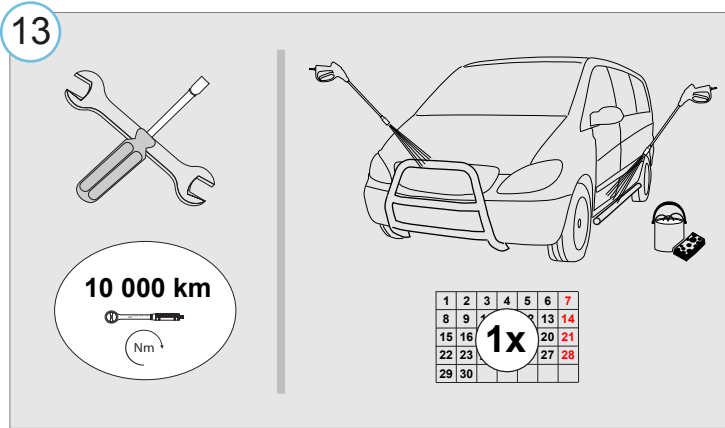

MB Actros 2011-

Laternakanduri montaažikomplekt | Lamp holder, mounting kit | Носител фар, монтажный комплект | Scheinwerferbügel, Montagesatz

- Kui METEC toode ei vasta Teie ootustele või kui on tegemist toote ebapiisava kvaliteediga, siis pretensioonid esitada lehel www.metec.ee
- If the METEC product does not meet Your expectations or if it is a product of insufficient quality, then you can submit a claim at www.metec.ee
- Если METEC продукт не соответствует Вашим ожиданиям или это продукт недостаточного качества, то претензию предъявить можно на сайте www.metec.ee
- Wenn METEC Produkt nicht Ihren Erwartungen entspricht oder wenn es um Qualitätsmängel geht, dann bitte die Ansprüche auf Seite www.metec.ee einreichen