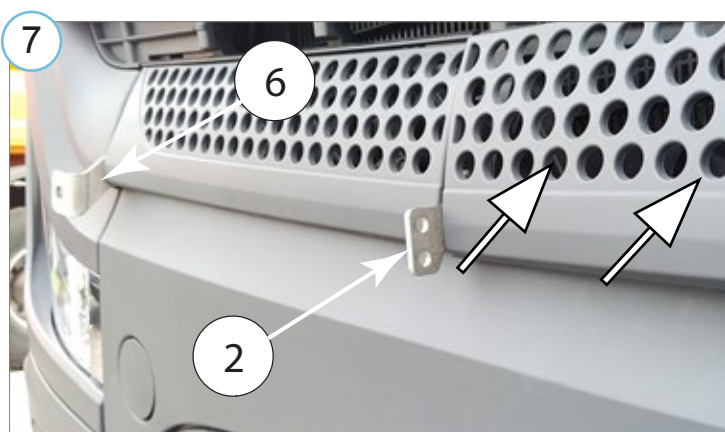

MB Actros 2011-

Laternakanduri montaažikomplekt | Lamp holder, mounting kit | Носител фар, монтажный комплект | Scheinwerferbügel, Montagesatz