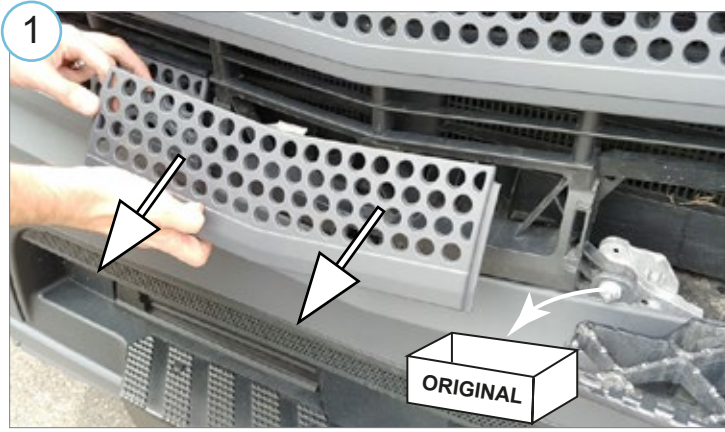

MB Actros 2011-

Laternakanduri montaažikomplekt | Lamp holder, mounting kit | Носител фар, монтажный комплект | Scheinwerferbügel, Montagesatz