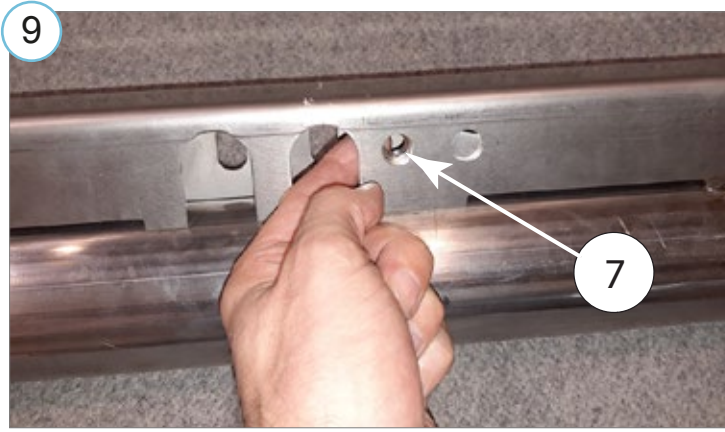

MB Actros 2011-

Laternakanduri montaažikomplekt | Lamp holder, mounting kit | Носител фар, монтажный комплект | Scheinwerferbügel, Montagesatz

- Kui METEC toode ei vasta Teie ootustele või kui on tegemist toote ebapiisava kvaliteediga, siis pretensioonid esitada lehel www.metec.ee
- If the METEC product does not meet Your expectations or if it is a product of insufficient quality, then you can submit a claim at www.metec.ee
- Если METEC продукт не соответствует Вашим ожиданиям или это продукт недостаточного качества, то претензию предъявить можно на сайте www.metec.ee
- Wenn METEC Produkt nicht Ihren Erwartungen entspricht oder wenn es um Qualitätsmängel geht, dann bitte die Ansprüche auf Seite www.metec.ee einreichen