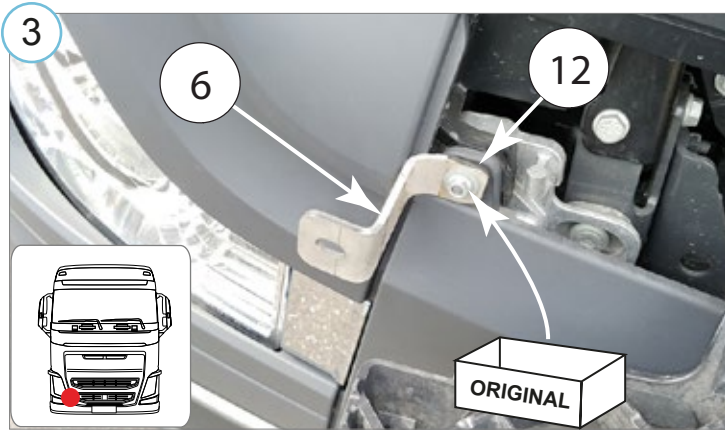

MB Actros 2011-

Laternakanduri montaažikomplekt | Lamp holder, mounting kit | Носител фар, монтажный комплект | Scheinwerferbügel, Montagesatz