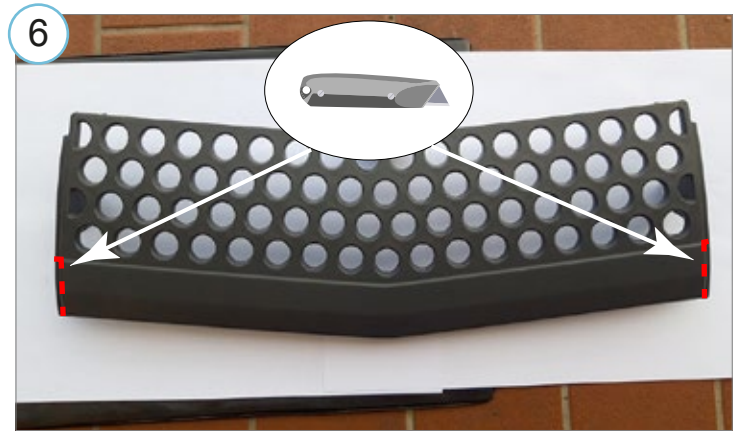

MB Actros 2011-

Laternakanduri montaažikomplekt | Lamp holder, mounting kit | Носител фар, монтажный комплект | Scheinwerferbügel, Montagesatz