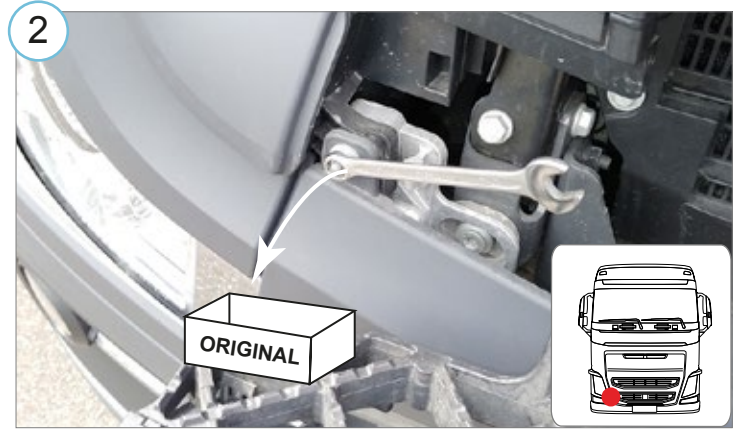

MB Actros 2011-

Laternakanduri montaažikomplekt | Lamp holder, mounting kit | Носител фар, монтажный комплект | Scheinwerferbügel, Montagesatz