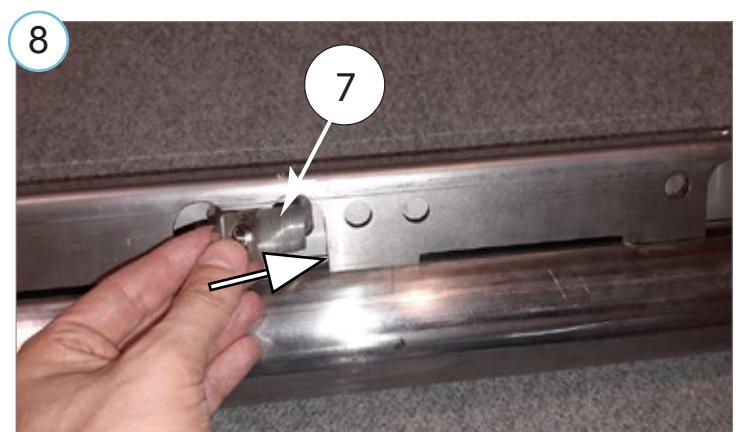

MB Actros 2011-

Laternakanduri montaažikomplekt | Lamp holder, mounting kit | Носител фар, монтажный комплект | Scheinwerferbügel, Montagesatz