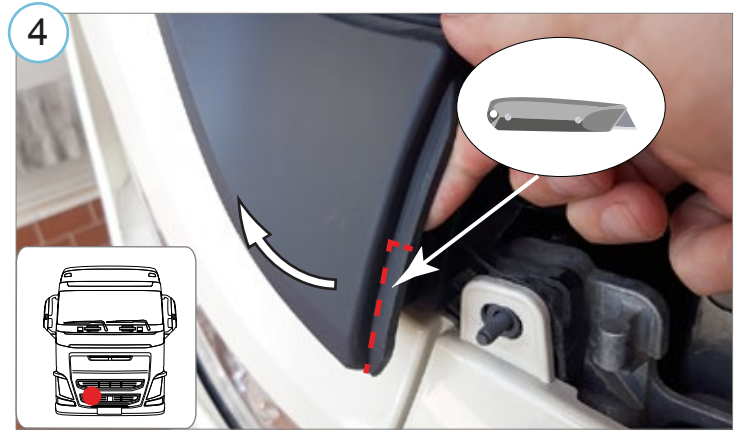

MB Actros 2011-

Laternakanduri montaažikomplekt | Lamp holder, mounting kit | Носител фар, монтажный комплект | Scheinwerferbügel, Montagesatz