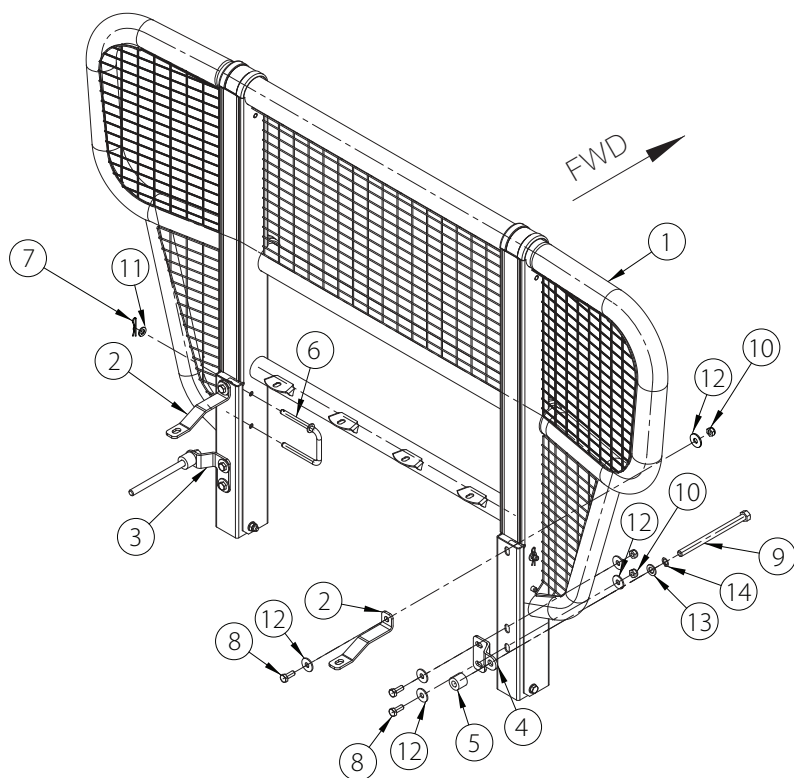

- | | |
|---|----|
| 1. Rammraud / cattle guard / передняя дуга | 1 |
| 2. Kronstein / bracet / кронштейн | 2 |
| 3. Kronstein / bracet / кронштейн | 1 |
| 4. Kronstein / bracet / кронштейн | 1 |
| 5. Puks / bushing / букса | 2 |
| 6. Heebel / fork pin / штифт | 2 |
| 7. Vedrusplint / spring cotter / пружинная шплинт | 2 |
| 8. Polt / bolt / болт M12x30 mm | 6 |
| 9. Polt / bolt / болт M16x230 mm | 2 |
| 10. Mutter / nut / гайка M12 DIN 985 | 6 |
| 11. Seib / washer / шайба 13x24x2,5 mm | 2 |
| 12. Seib / washer / шайба 13x37x3 mm | 12 |
| 13. Seib / washer / шайба 17x30x3 mm | 2 |
| 14. Vedruseib / spring washer / пружинная шайба A16 | 2 |

Pilt 1 / Pic. 1 / Рис. 1

Pilt 2 / Pic. 2 / Рис. 2

Pilt 3 / Pic. 3 / Рис. 3

Pilt 4 / Pic. 4 / Рис. 4

Pilt 5 / Pic. 5 / Рис. 5

Pilt 6 / Pic. 6 / Рис. 6

Pilt 7 / Pic. 7 / Рис. 7

Pilt 8 / Pic. 8 / Рис. 8

Pilt 9 / Pic. 9 / Рис. 9

Pilt 10 / Pic. 10 / Рис. 10

- Measures : 162x1398x2050 mm.
- Weight : 50 kg.
- Time of mounting : 60 min.

AD.1

Dimensions: 868572