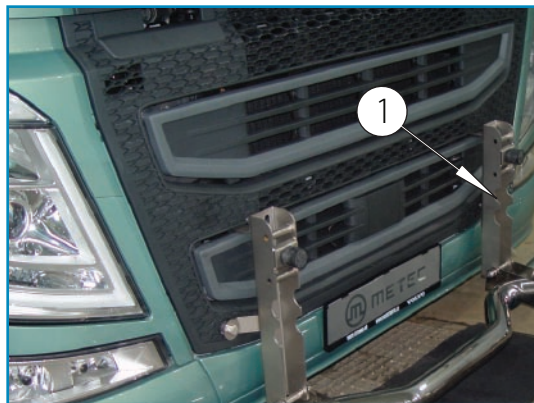

Pilt 7 / Pic. 7 / Рис. 7