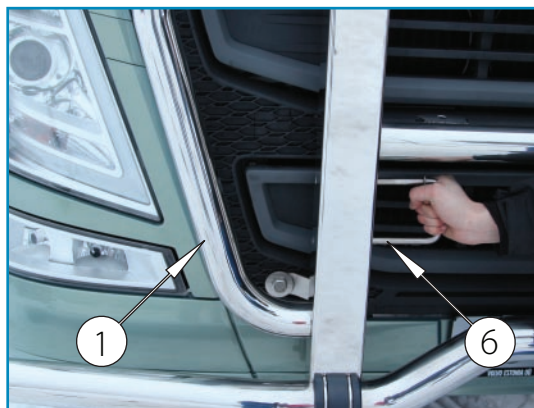

Pilt 9 / Pic. 9 / Рис. 9