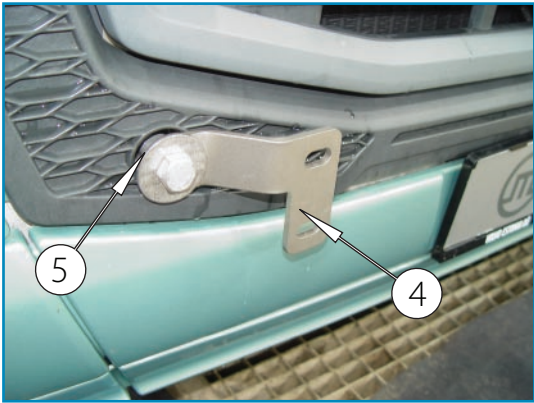

Pilt 5 / Pic. 5 / Рис. 5