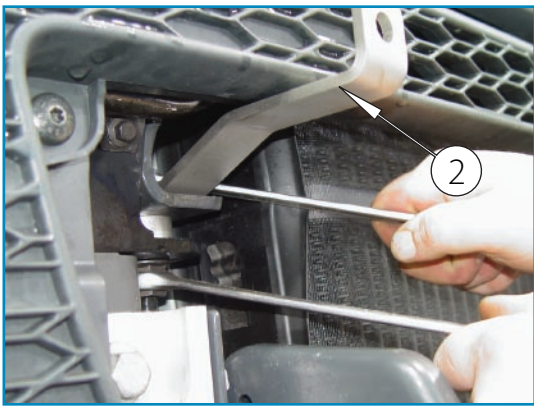

Pilt 3 / Pic. 3 / Рис. 3