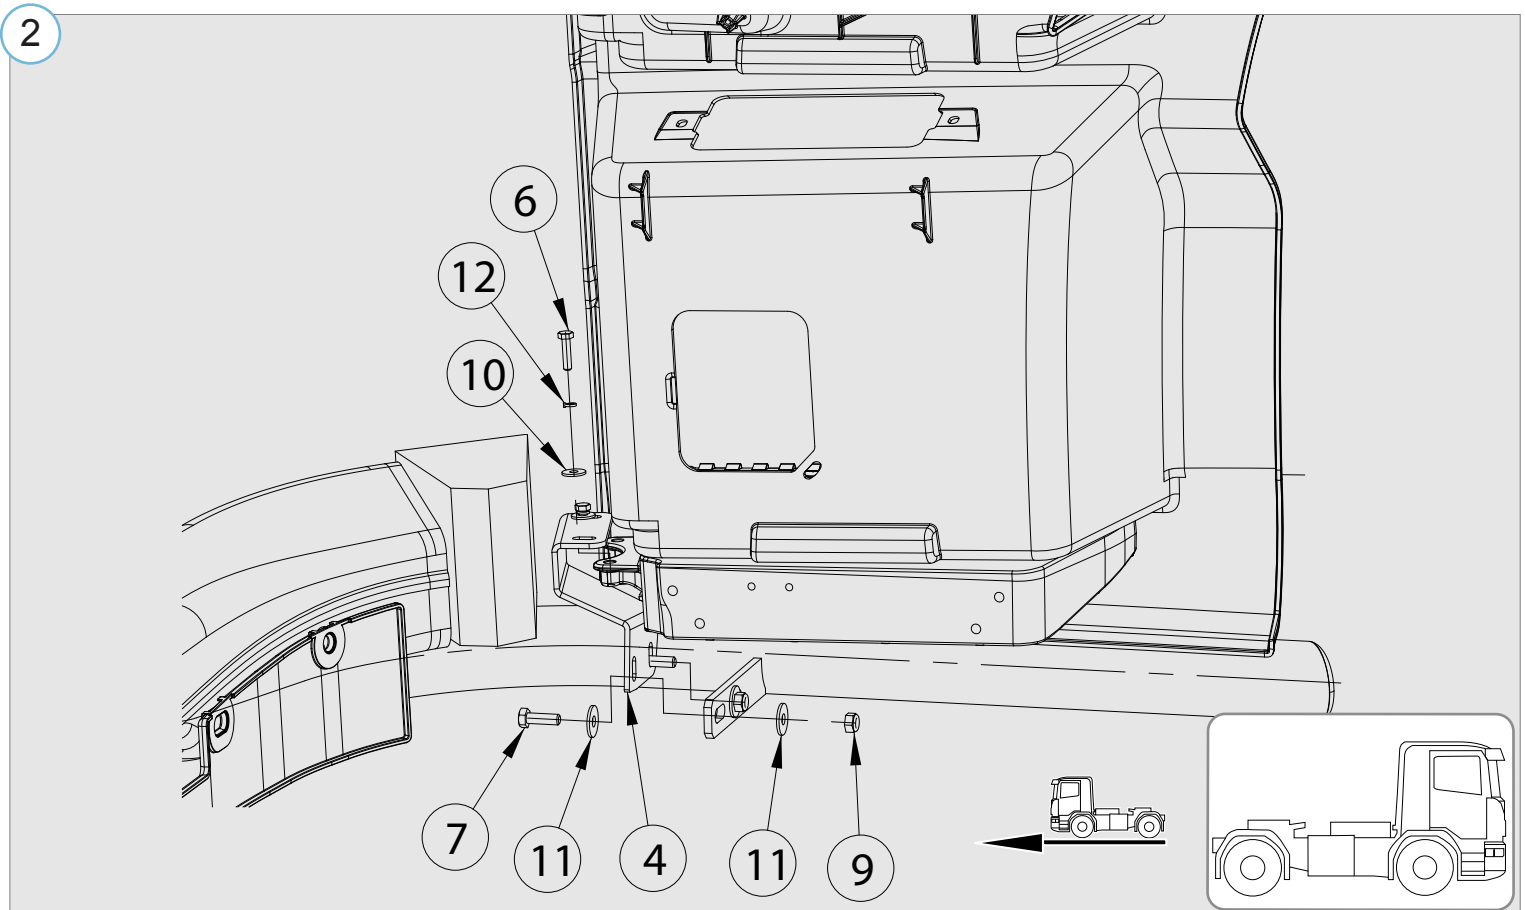

- Kui METEC toode ei vasta Teie ootustele või kui on tegemist toote ebapiisava kvaliteediga, siis pretensioonid esitada lehel www.metec.ee
- If the METEC product does not meet Your expectations or if it is a product of insufficient quality, then you can submit a claim at www.metec.ee
- Если METEC продукт не соответствует Вашим ожиданиям или это продукт недостаточного качества, то претензию предъявить можно на сайте www.metec.ee
- Wenn METEC Produkt nicht Ihren Erwartungen entspricht oder wenn es um Qualitätsmängel geht, dann bitte die Ansprüche auf Seite www.metec.ee einreichen