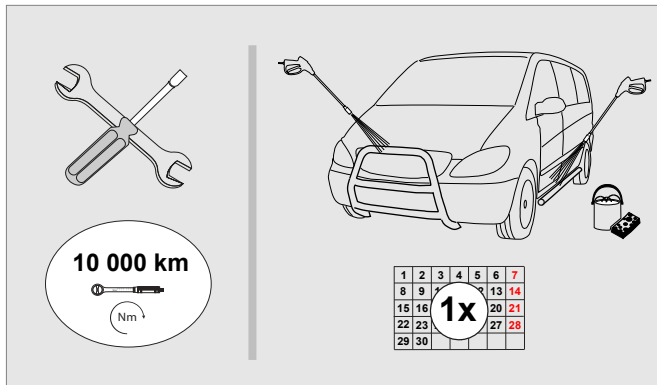

# MAN TGX 2020-

Art. 854660, 854661-LED

Esistangekaitse | Cityguard | Передняя дуга | Cityguard

- |  |    |
|--|----|
| 1. Kronstein / bracket / кронштейн / Konsole                       | 1  |
| 2. Kronstein / bracket / кронштейн / Konsole                       | 1  |
| 3. Kronstein / bracket / кронштейн / Konsole                       | 1  |
| 4. Kronstein / bracket / кронштейн / Konsole                       | 1  |
| 5. T-polt / T-bolt / T-болт / T-bolzen                             | 4  |
| 6. Polt / bolt / болт / Bolzen M6x25                               | 4  |
| 7. Polt / bolt / болт / Bolzen M8x25                               | 8  |
| 8. Mutter / nut / гайка / Mutter M8 DIN934-galZn                   | 4  |
| 9. Mutter / nut / гайка / Mutter M8 DIN985-galZn                   | 8  |
| 10. Seib / flat washer / шайба / Scheibe 6,4x18x1,6                | 4  |
| 11. Seib / flat washer / шайба / Scheibe 8,4x24x2                  | 20 |
| 12. Vedruseib / spring washer / пружинная шайба / Federnscheibe A6 | 4  |
| 13. Vedruseib / spring washer / пружинная шайба / Federnscheibe A8 | 4  |
| 14. Esistangekaitse / Cityguard / Передняя защита / Cityguard      | 1  |