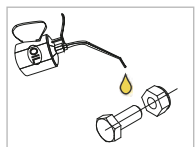

# MAN TGX 2020-

Art. 854660, 854661-LED

Esistangekaitse | Cityguard | Передняя дуга | Cityguard

- |  |    |
|--|----|
| 1. Kronstein / bracket / кронштейн / Konsole                       | 1  |
| 2. Kronstein / bracket / кронштейн / Konsole                       | 1  |
| 3. Kronstein / bracket / кронштейн / Konsole                       | 1  |
| 4. Kronstein / bracket / кронштейн / Konsole                       | 1  |
| 5. T-polt / T-bolt / T-болт / T-bolzen                             | 4  |
| 6. Polt / bolt / болт / Bolzen M6x25                               | 4  |
| 7. Polt / bolt / болт / Bolzen M8x25                               | 8  |
| 8. Mutter / nut / гайка / Mutter M8 DIN934-galZn                   | 4  |
| 9. Mutter / nut / гайка / Mutter M8 DIN985-galZn                   | 8  |
| 10. Seib / flat washer / шайба / Scheibe 6,4x18x1,6                | 4  |
| 11. Seib / flat washer / шайба / Scheibe 8,4x24x2                  | 20 |
| 12. Vedruseib / spring washer / пружинная шайба / Federnscheibe A6 | 4  |
| 13. Vedruseib / spring washer / пружинная шайба / Federnscheibe A8 | 4  |
| 14. Esistangekaitse / Cityguard / Передняя защита / Cityguard      | 1  |

M6 - 11 Nm  
M8 - 25 Nm

Kaal / Weight / Масса / Gewicht: 11,8 kg

Paigaldusaeg ilma elektritöödeta / Time of mounting w/o wiring works / Время установки без электромонт. работ / Einbauzeit ohne elektrische arbeit: 45 min