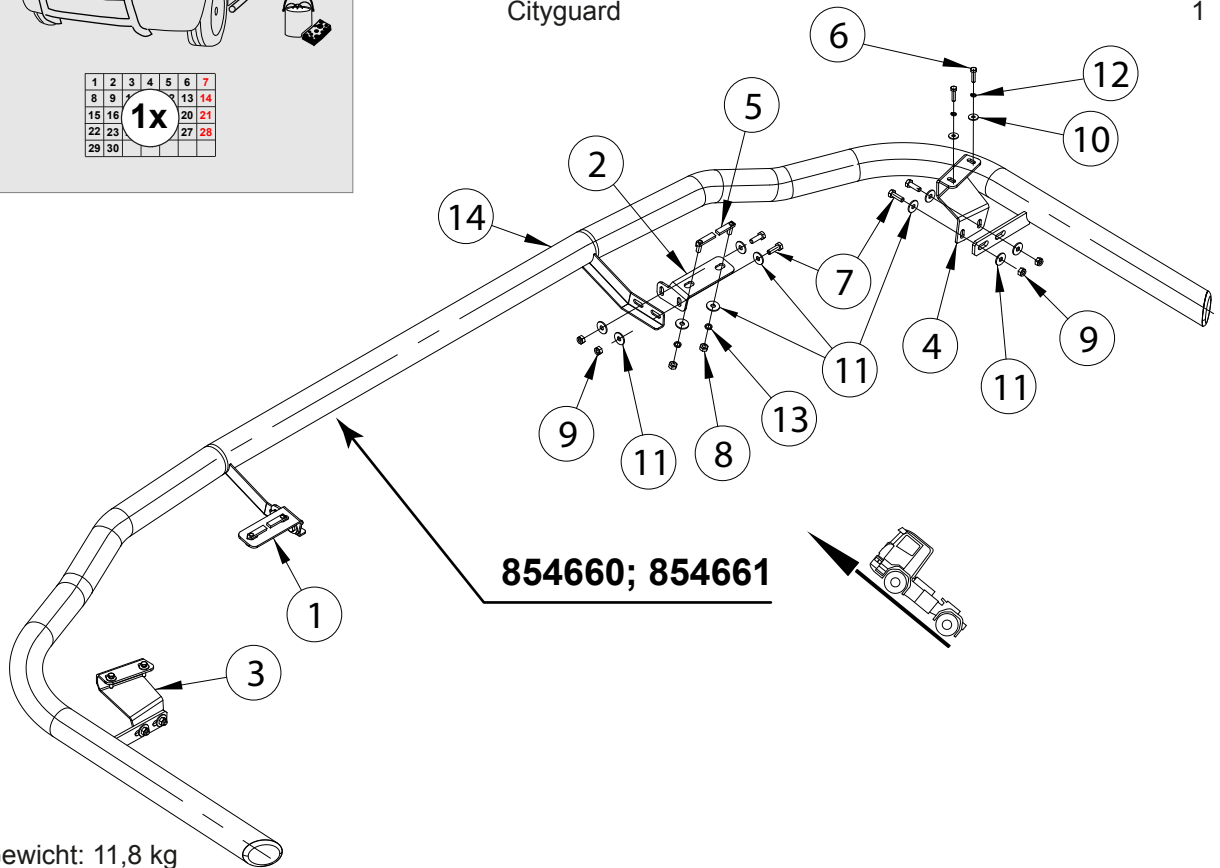

1. Kronstein / bracket / кронштейн / Konsole	1
2. Kronstein / bracket / кронштейн / Konsole	1
3. Kronstein / bracket / кронштейн / Konsole	1
4. Kronstein / bracket / кронштейн / Konsole	1
5. T-polt / T-bolt / T-болт / T-bolzen	4
6. Polt / bolt / болт / Bolzen M6x25	4
7. Polt / bolt / болт / Bolzen M8x25	8
8. Mutter / nut / гайка / Mutter M8 DIN934-galZn	4
9. Mutter / nut / гайка / Mutter M8 DIN985-galZn	8
10. Seib / flat washer / шайба / Scheibe 6,4x18x1,6	4
11. Seib / flat washer / шайба / Scheibe 8,4x24x2	20
12. Vedruseib / spring washer / пружинная шайба / Federnscheibe A6	4
13. Vedruseib / spring washer / пружинная шайба / Federnscheibe A8	4
14. Esistangekaitse / Cityguard / Передняя защита / Cityguard	1

M6 - 11 Nm
M8 - 25 Nm

Kaal / Weight / Масса / Gewicht: 11,8 kg

Paigaldusaeg ilma elektritöödeta / Time of mounting w/o wiring works / Время установки без электромонт. работ / Einbauzeit ohne elektrische arbeit: 45 min

Vajalikud tööriistad / Required Tools / Необходимые инструменты / Benötigte Werkzeuge