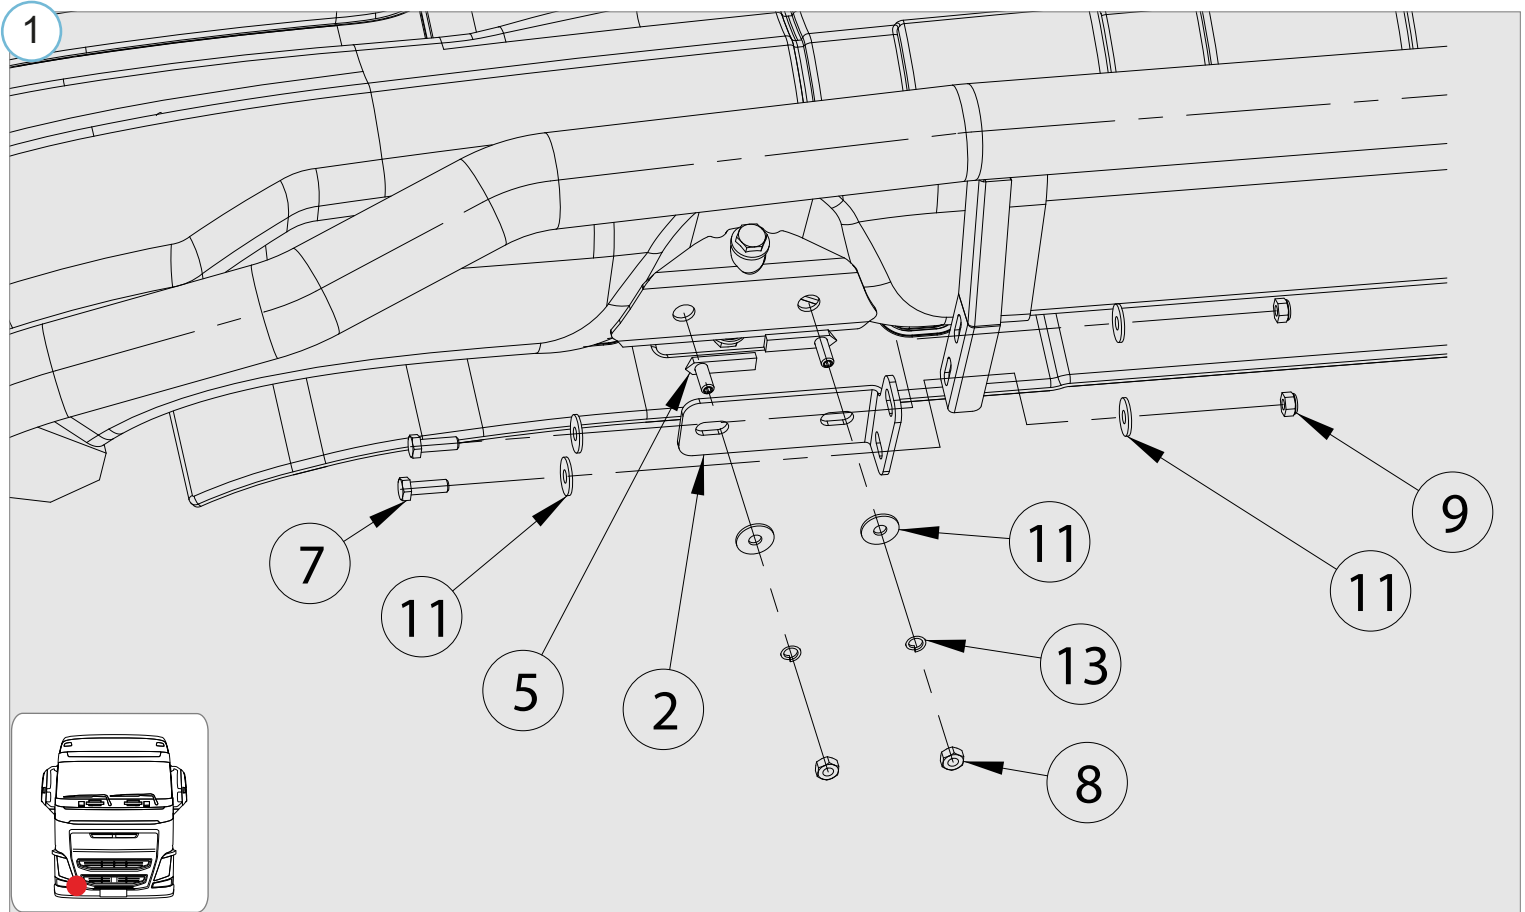

- Kui METEC toode ei vasta Teie ootustele või kui on tegemist toote ebapiisava kvaliteediga, siis pretensioonid esitada lehel www.metec.ee
- If the METEC product does not meet Your expectations or if it is a product of insufficient quality, then you can submit a claim at www.metec.ee
- Если METEC продукт не соответствует Вашим ожиданиям или это продукт недостаточного качества, то претензию предъявить можно на сайте www.metec.ee
- Wenn METEC Produkt nicht Ihren Erwartungen entspricht oder wenn es um Qualitätsmängel geht, dann bitte die Ansprüche auf Seite www.metec.ee einreichen