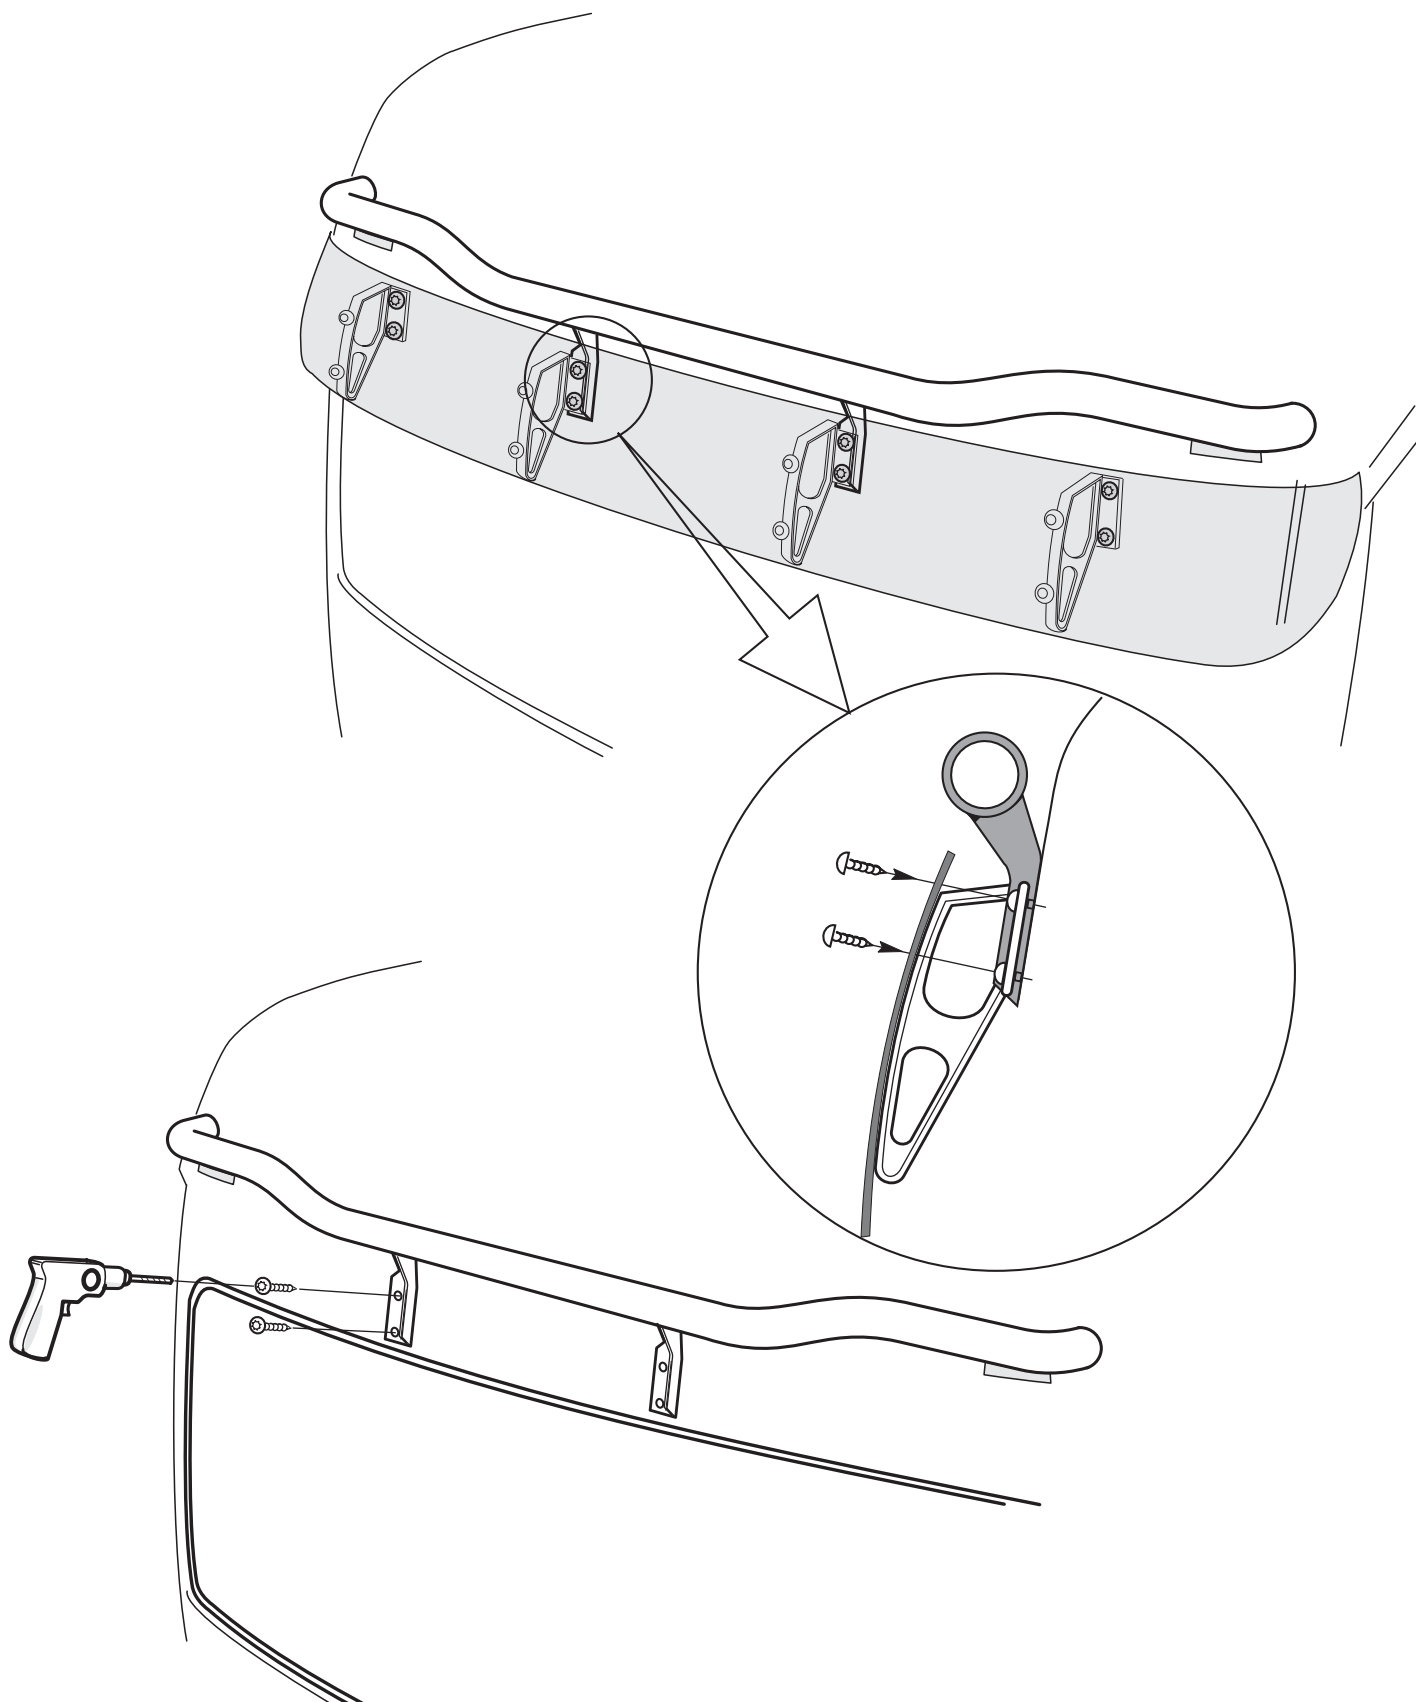

G73-1, G73-3

TRUX

Trux AB, Norrkämsta industriområde, SE - 827 31 Ljusdal, Sweden
Tel +46 (0)651-76 85 80, Fax +46 (0)651-76 85 90, info@trux.se, www.trux.se
VAT registration number SE556248380901

TRUX