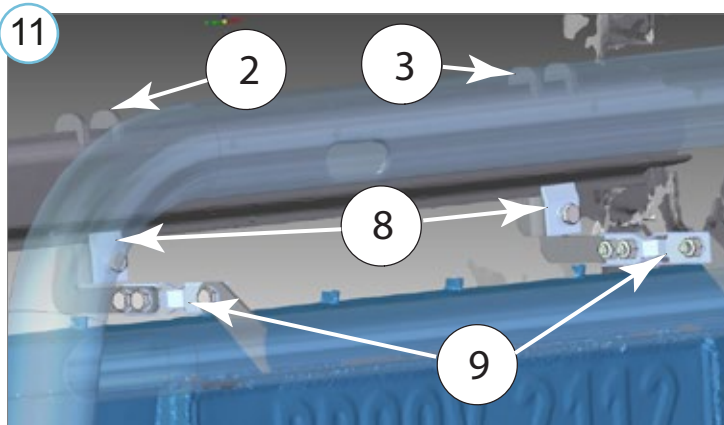

VW Crafter / MAN TGE 2017-

Eurobar | Eurobar | Евробар | Eurobar

1. Eurobar / eurobar / евробар / eurobar	1
2. Kronstein / bracket / кронштейн / Konsole	1
3. Kronstein / bracket / кронштейн / Konsole	1
4. Kronstein / bracket / кронштейн / Konsole	1
5. Kronstein / bracket / кронштейн / Konsole	1
6. Kronstein / bracket / кронштейн / Konsole	1
7. Kronstein / bracket / кронштейн / Konsole	1
8. Plaat / plate / пластина / Platte	2
9. Kompensaator / compensator / компенсатор / Kompensator nr. 2	2
10. Polt / bolt / болт / Bolzen M8x20	10
11. Polt / bolt / болт / Bolzen M8x25	4
12. Mutter / nut / гайка / Mutter M8	10
13. Seib / washer / шайба / Scheibe 8,4x16x1,6.	14
14. Seib / washer / шайба / Scheibe 8,4x24x2	10
15. Vedruseib / spring washer / пружинная шайба / Federnscheibe A8	4

8,3 kg

Max. weight of assembly of extralights : 2,6 kg

Time of mounting : 45 min

M8 - 25Nm

Vajalikud tööriistad / Required Tools / Необходимые инструменты / Benötigte Werkzeuge

Lisa /extra / приложение / Extra