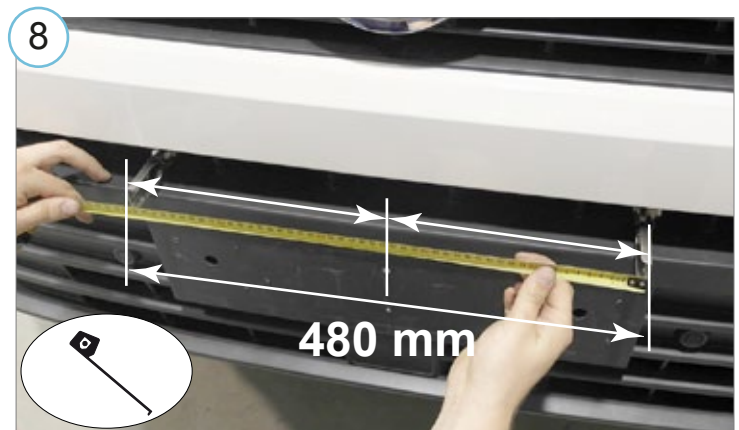

8,3 kg

Max. weight of assembly of extralights : 2,6 kg

Time of mounting : 45 min

M8 - 25Nm

Vajalikud tööriistad / Required Tools / Необходимые инструменты / Benötigte Werkzeuge

Lisa /extra / приложение / Extra