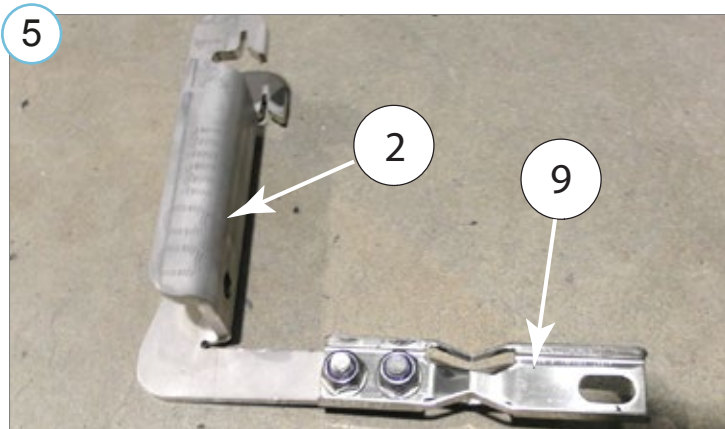

8,3 kg

Max. weight of assembly of extralights : 2,6 kg

Time of mounting : 45 min

M8 - 25Nm

Vajalikud tööriistad / Required Tools / Необходимые инструменты / Benötigte Werkzeuge

Lisa /extra / приложение / Extra