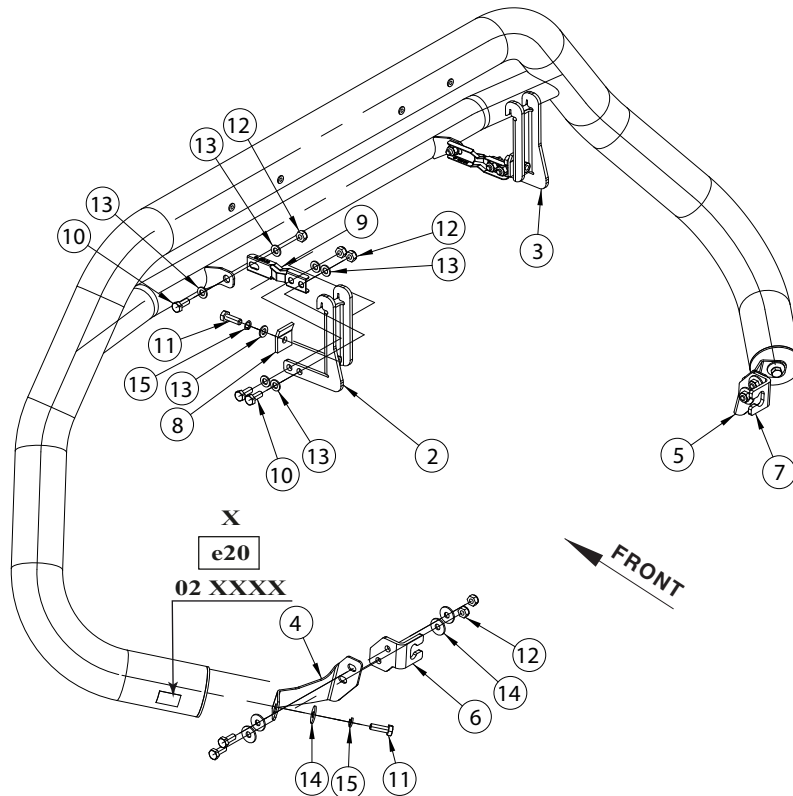

VW Crafter / MAN TGE 2017-

Eurobar | Eurobar | Евробар | Eurobar

1. Eurobar / eurobar / евробар / eurobar	1
2. Kronstein / bracket / кронштейн / Konsole	1
3. Kronstein / bracket / кронштейн / Konsole	1
4. Kronstein / bracket / кронштейн / Konsole	1
5. Kronstein / bracket / кронштейн / Konsole	1
6. Kronstein / bracket / кронштейн / Konsole	1
7. Kronstein / bracket / кронштейн / Konsole	1
8. Plaat / plate / пластина / Platte	2
9. Kompensaator / compensator / компенсатор / Kompensator nr. 2	2
10. Polt / bolt / болт / Bolzen M8x20	10
11. Polt / bolt / болт / Bolzen M8x25	4
12. Mutter / nut / гайка / Mutter M8	10
13. Seib / washer / шайба / Scheibe 8,4x16x1,6.	14
14. Seib / washer / шайба / Scheibe 8,4x24x2	10
15. Vedruseib / spring washer / пружинная шайба / Federnscheibe A8	4

8,3 kg

Max. weight of assembly of extralights : 2,6 kg

Time of mounting : 45 min

M8 - 25Nm

Vajalikud tööriistad / Required Tools / Необходимые инструменты / Benötigte Werkzeuge

Lisa /extra / приложение / Extra