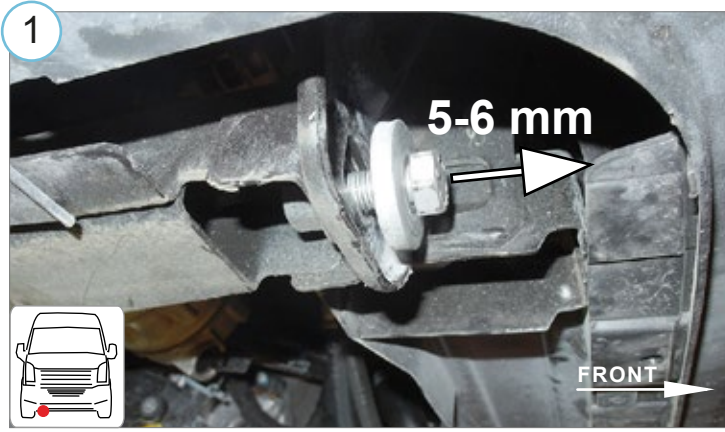

VW Crafter / MAN TGE 2017-

Eurobar | Eurobar | Евробар | Eurobar

1. Eurobar / eurobar / евробар / eurobar	1
2. Kronstein / bracket / кронштейн / Konsole	1
3. Kronstein / bracket / кронштейн / Konsole	1
4. Kronstein / bracket / кронштейн / Konsole	1
5. Kronstein / bracket / кронштейн / Konsole	1
6. Kronstein / bracket / кронштейн / Konsole	1
7. Kronstein / bracket / кронштейн / Konsole	1
8. Plaat / plate / пластина / Platte	2
9. Kompensaator / compensator / компенсатор / Kompensator nr. 2	2
10. Polt / bolt / болт / Bolzen M8x20	10
11. Polt / bolt / болт / Bolzen M8x25	4
12. Mutter / nut / гайка / Mutter M8	10
13. Seib / washer / шайба / Scheibe 8,4x16x1,6.	14
14. Seib / washer / шайба / Scheibe 8,4x24x2	10
15. Vedruseib / spring washer / пружинная шайба / Federnscheibe A8	4

8,3 kg

Max. weight of assembly of extralights : 2,6 kg

Time of mounting : 45 min

M8 - 25Nm

Vajalikud tööriistad / Required Tools / Необходимые инструменты / Benötigte Werkzeuge

Lisa /extra / приложение / Extra