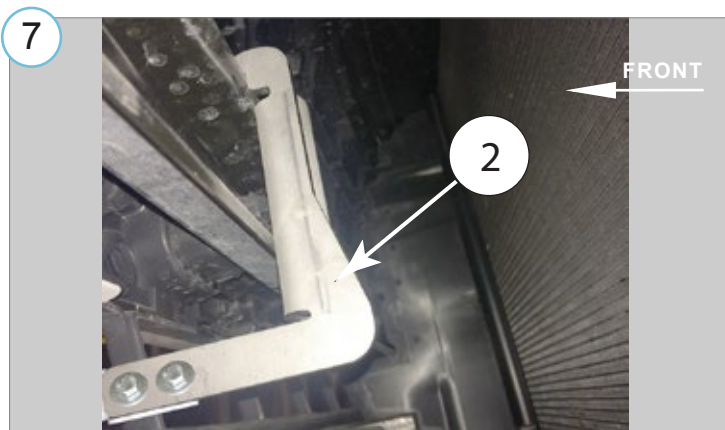

8,3 kg

Max. weight of assembly of extralights : 2,6 kg

Time of mounting : 45 min

M8 - 25Nm

Vajalikud tööriistad / Required Tools / Необходимые инструменты / Benötigte Werkzeuge

Lisa /extra / приложение / Extra