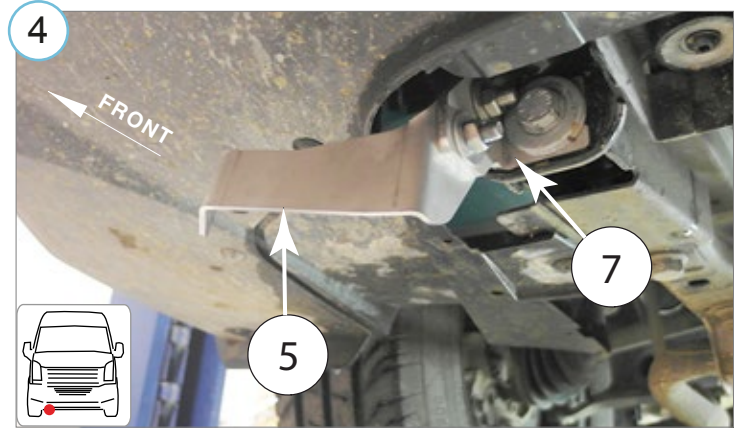

8,3 kg

Max. weight of assembly of extralights : 2,6 kg

Time of mounting : 45 min

M8 - 25Nm

Vajalikud tööriistad / Required Tools / Необходимые инструменты / Benötigte Werkzeuge

Lisa /extra / приложение / Extra