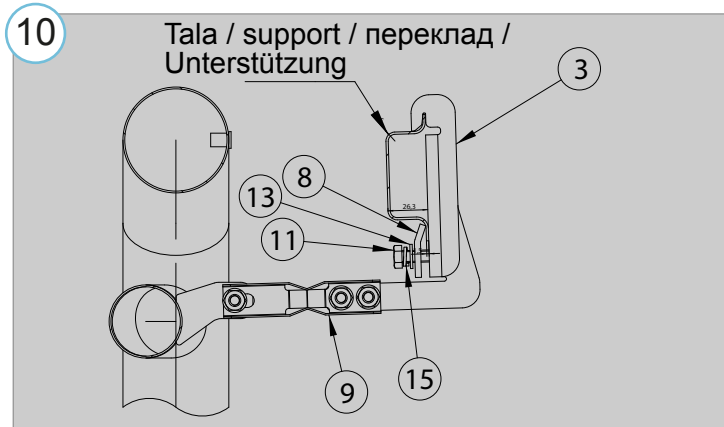

VW Crafter / MAN TGE 2017-

Eurobar | Eurobar | Евробар | Eurobar

1. Eurobar / eurobar / евробар / eurobar	1
2. Kronstein / bracket / кронштейн / Konsole	1
3. Kronstein / bracket / кронштейн / Konsole	1
4. Kronstein / bracket / кронштейн / Konsole	1
5. Kronstein / bracket / кронштейн / Konsole	1
6. Kronstein / bracket / кронштейн / Konsole	1
7. Kronstein / bracket / кронштейн / Konsole	1
8. Plaat / plate / пластина / Platte	2
9. Kompensaator / compensator / компенсатор / Kompensator nr. 2	2
10. Polt / bolt / болт / Bolzen M8x20	10
11. Polt / bolt / болт / Bolzen M8x25	4
12. Mutter / nut / гайка / Mutter M8	10
13. Seib / washer / шайба / Scheibe 8,4x16x1,6.	14
14. Seib / washer / шайба / Scheibe 8,4x24x2	10
15. Vedruseib / spring washer / пружинная шайба / Federnscheibe A8	4

8,3 kg

Max. weight of assembly of extralights : 2,6 kg

Time of mounting : 45 min

M8 - 25Nm

Vajalikud tööriistad / Required Tools / Необходимые инструменты / Benötigte Werkzeuge

Lisa /extra / приложение / Extra