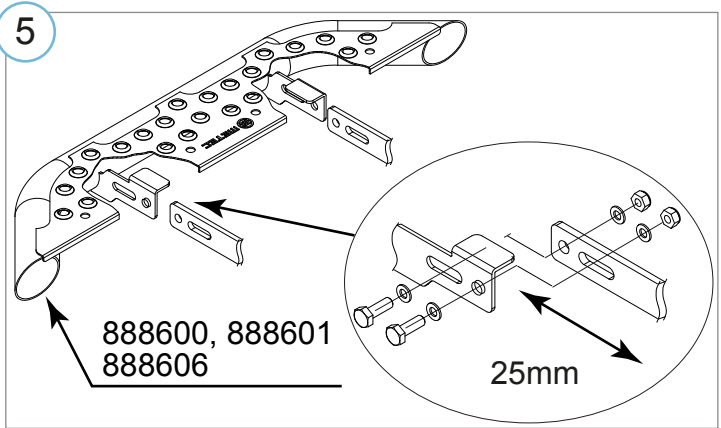

Opel Monavo / Renault Master

Astmelaua VAN TOUR montaažikomplekt tagauksele | Running boards VAN TOUR for the back door, mounting kit | Пороги VAN TOUR для задней двери, монтажный комплект | Trittbretter VAN TOUR Anbausatz für hintere Tür

• Kui METEC toode ei vasta Teie ootustele või kui on tegemist toote ebapiisava kvaliteediga, siis pretensioonid esitada lehel www.metec.ee
• If the METEC product does not meet Your expectations or if it is a product of insufficient quality, then you can submit a claim at www.metec.ee
• Если METEC продукт не соответствует Вашим ожиданиям или это продукт недостаточного качества, то претензию предъявить можно на сайте www.metec.ee
• Wenn METEC Produkt nicht Ihren Erwartungen entspricht oder wenn es um Qualitätsmängel geht, dann bitte die Ansprüche auf Seite www.metec.ee einreichen