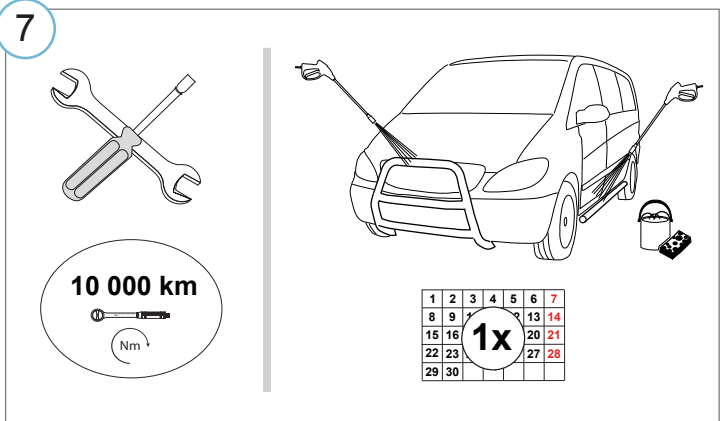

Opel Monavo / Renault Master

Astmelaua VAN TOUR montaažikomplekt tagauksele | Running boards VAN TOUR for the back door, mounting kit | Пороги VAN TOUR для задней двери, монтажный комплект | Trittbretter VAN TOUR Anbausatz für hintere Tür

• Kui METEC toode ei vasta Teie ootustele või kui on tegemist toote ebapiisava kvaliteediga, siis pretensioonid esitada lehel www.metec.ee
• If the METEC product does not meet Your expectations or if it is a product of insufficient quality, then you can submit a claim at www.metec.ee
• Если METEC продукт не соответствует Вашим ожиданиям или это продукт недостаточного качества, то претензию предъявить можно на сайте www.metec.ee
• Wenn METEC Produkt nicht Ihren Erwartungen entspricht oder wenn es um Qualitätsmängel geht, dann bitte die Ansprüche auf Seite www.metec.ee einreichen