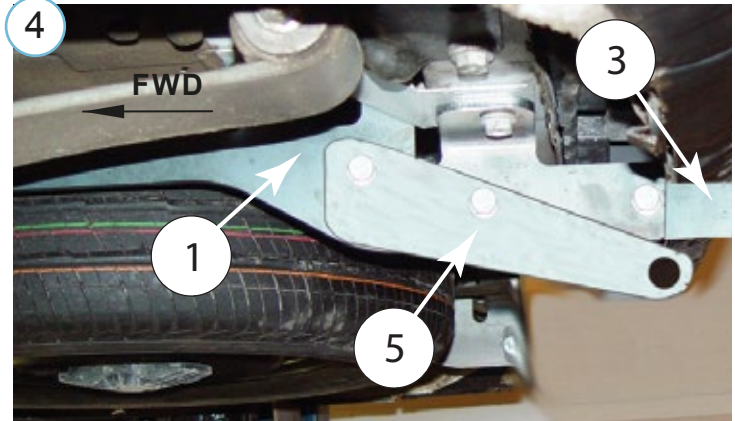

Opel Monavo / Renault Master

Astmelaua VAN TOUR montaažikomplekt tagauksele | Running boards VAN TOUR for the back door, mounting kit | Пороги VAN TOUR для задней двери, монтажный комплект | Trittbretter VAN TOUR Anbausatz für hintere Tür

• Kui METEC toode ei vasta Teie ootustele või kui on tegemist toote ebapiisava kvaliteediga, siis pretensioonid esitada lehel www.metec.ee
• If the METEC product does not meet Your expectations or if it is a product of insufficient quality, then you can submit a claim at www.metec.ee
• Если METEC продукт не соответствует Вашим ожиданиям или это продукт недостаточного качества, то претензию предъявить можно на сайте www.metec.ee
• Wenn METEC Produkt nicht Ihren Erwartungen entspricht oder wenn es um Qualitätsmängel geht, dann bitte die Ansprüche auf Seite www.metec.ee einreichen