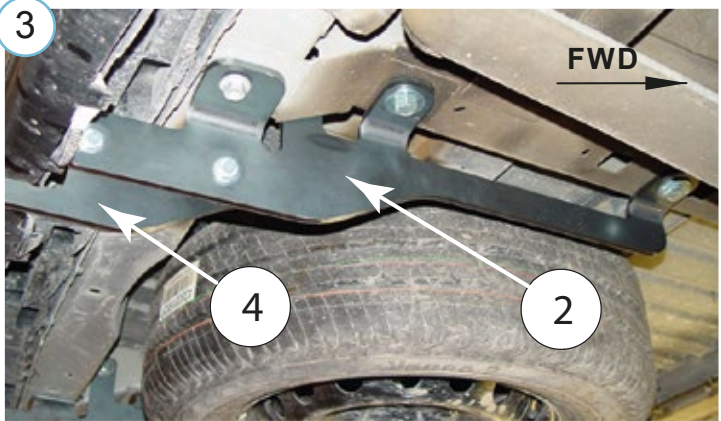

Opel Monavo / Renault Master

Astmelaua VAN TOUR montaažikomplekt tagauksele | Running boards VAN TOUR for the back door, mounting kit | Пороги VAN TOUR для задней двери, монтажный комплект | Trittbretter VAN TOUR Anbausatz für hintere Tür

• Kui METEC toode ei vasta Teie ootustele või kui on tegemist toote ebapiisava kvaliteediga, siis pretensioonid esitada lehel www.metec.ee
• If the METEC product does not meet Your expectations or if it is a product of insufficient quality, then you can submit a claim at www.metec.ee
• Если METEC продукт не соответствует Вашим ожиданиям или это продукт недостаточного качества, то претензию предъявить можно на сайте www.metec.ee
• Wenn METEC Produkt nicht Ihren Erwartungen entspricht oder wenn es um Qualitätsmängel geht, dann bitte die Ansprüche auf Seite www.metec.ee einreichen