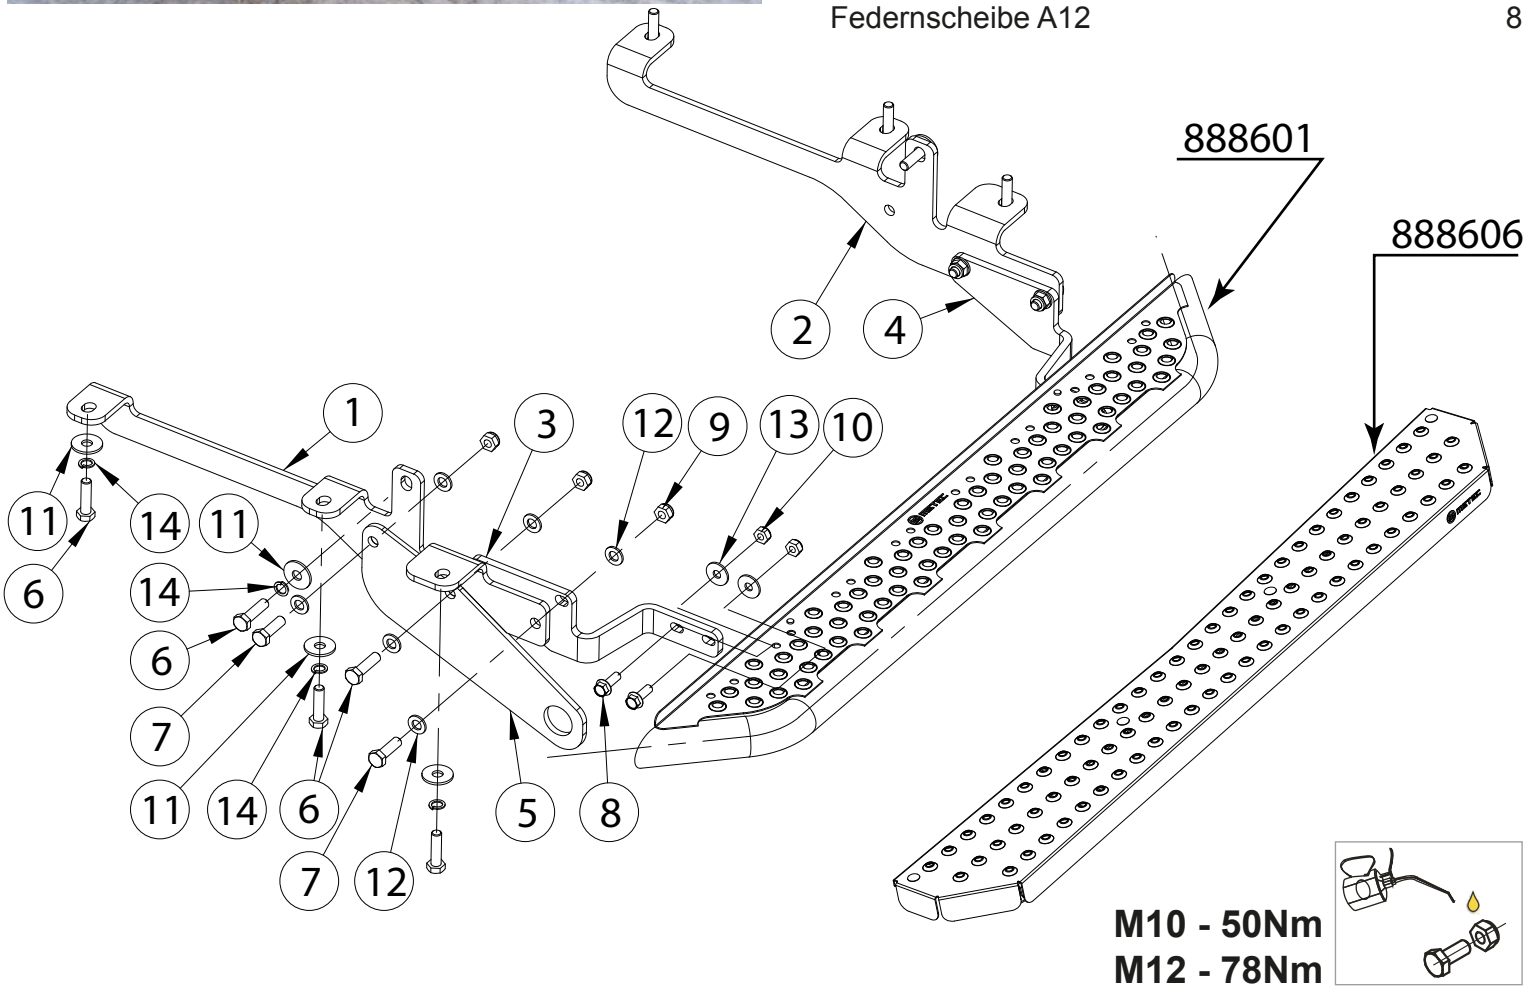

Opel Monavo / Renault Master

Art. 828497, 888601, 888606

Astmelaua VAN TOUR montaažikomplekt tagauksele | Running boards VAN TOUR for the back door, mounting kit | Пороги VAN TOUR для задней двери, монтажный комплект | Trittbretter VAN TOUR Anbausatz für hintere Tür

- | | |
|---|----|
| 1. Kronstein / bracket / кронштейн / Konsole | 1 |
| 2. Kronstein / bracket / кронштейн / Konsole | 1 |
| 3. Kronstein / bracket / кронштейн / Konsole | 1 |
| 4. Kronstein / bracket / кронштейн / Konsole | 1 |
| 5. Plaat / plate / пластина / Teller | 1 |
| 6. Polt / bolt / болт / Bolzen M12x45 | 9 |
| 7. Polt / bolt / болт / Bolzen M12x40 | 4 |
| 8. Polt / bolt / болт / Bolzen M10x30 Wülock | 4 |
| 9. Mutter / nut / гайка / Mutter M12 | 5 |
| 10. Mutter / nut / гайка / Mutter M10 | 4 |
| 11. Seib / washer / шайба / Scheibe 13x37x3 | 8 |
| 12. Seib / washer / шайба / Scheibe 13x24x2,5 | 10 |
| 13. Seib / washer / шайба / Scheibe 10,5x20x2 | 4 |
| 14. Vedruseib / spring washer / пружинная шайба / Federnscheibe A12 | 8 |

Kaal / Weight / Масса / Gewicht: 10,2kg

Paigaldusaeg / Time of mounting / Время установки / Einbauzeit: 30min

Vajalikud tööriistad / Required Tools / Необходимые инструменты / Benötigte Werkzeuge

Opel Monavo / Renault Master