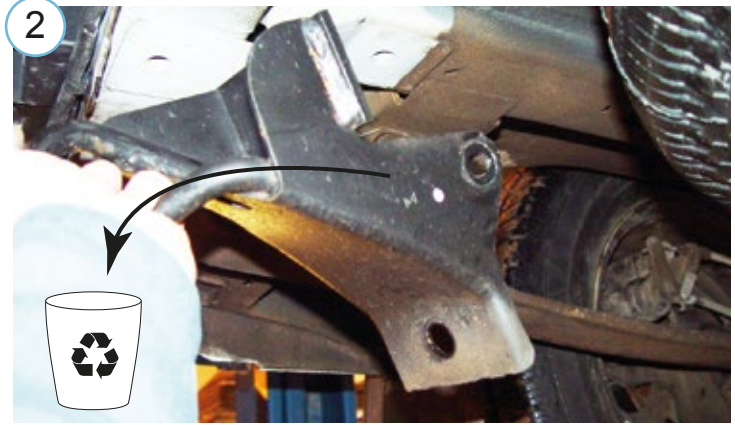

Opel Monavo / Renault Master

Astmelaua VAN TOUR montaažikomplekt tagauksele | Running boards VAN TOUR for the back door, mounting kit | Пороги VAN TOUR для задней двери, монтажный комплект | Trittbretter VAN TOUR Anbausatz für hintere Tür

• Kui METEC toode ei vasta Teie ootustele või kui on tegemist toote ebapiisava kvaliteediga, siis pretensioonid esitada lehel www.metec.ee
• If the METEC product does not meet Your expectations or if it is a product of insufficient quality, then you can submit a claim at www.metec.ee
• Если METEC продукт не соответствует Вашим ожиданиям или это продукт недостаточного качества, то претензию предъявить можно на сайте www.metec.ee
• Wenn METEC Produkt nicht Ihren Erwartungen entspricht oder wenn es um Qualitätsmängel geht, dann bitte die Ansprüche auf Seite www.metec.ee einreichen