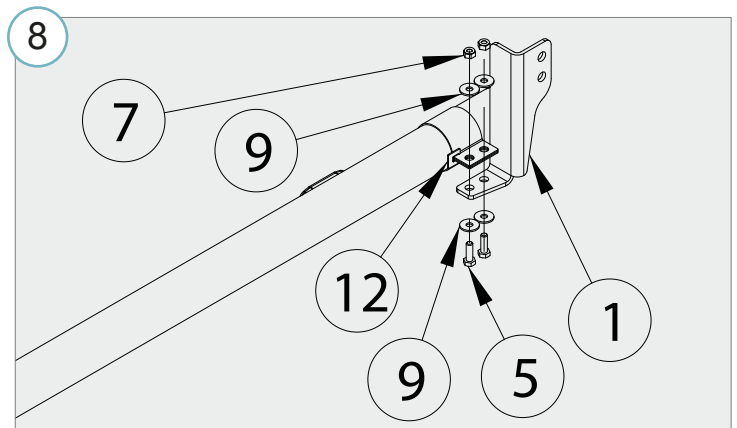

Ford F-Max 2020-

Küljetorude BRACE - IT montaažikomplekt | Sidebars BRACE - IT, mounting kit | Боковая труба BRACE – IT, монтажный комплект | Flankenschutz BRACE - IT, Montagesatz