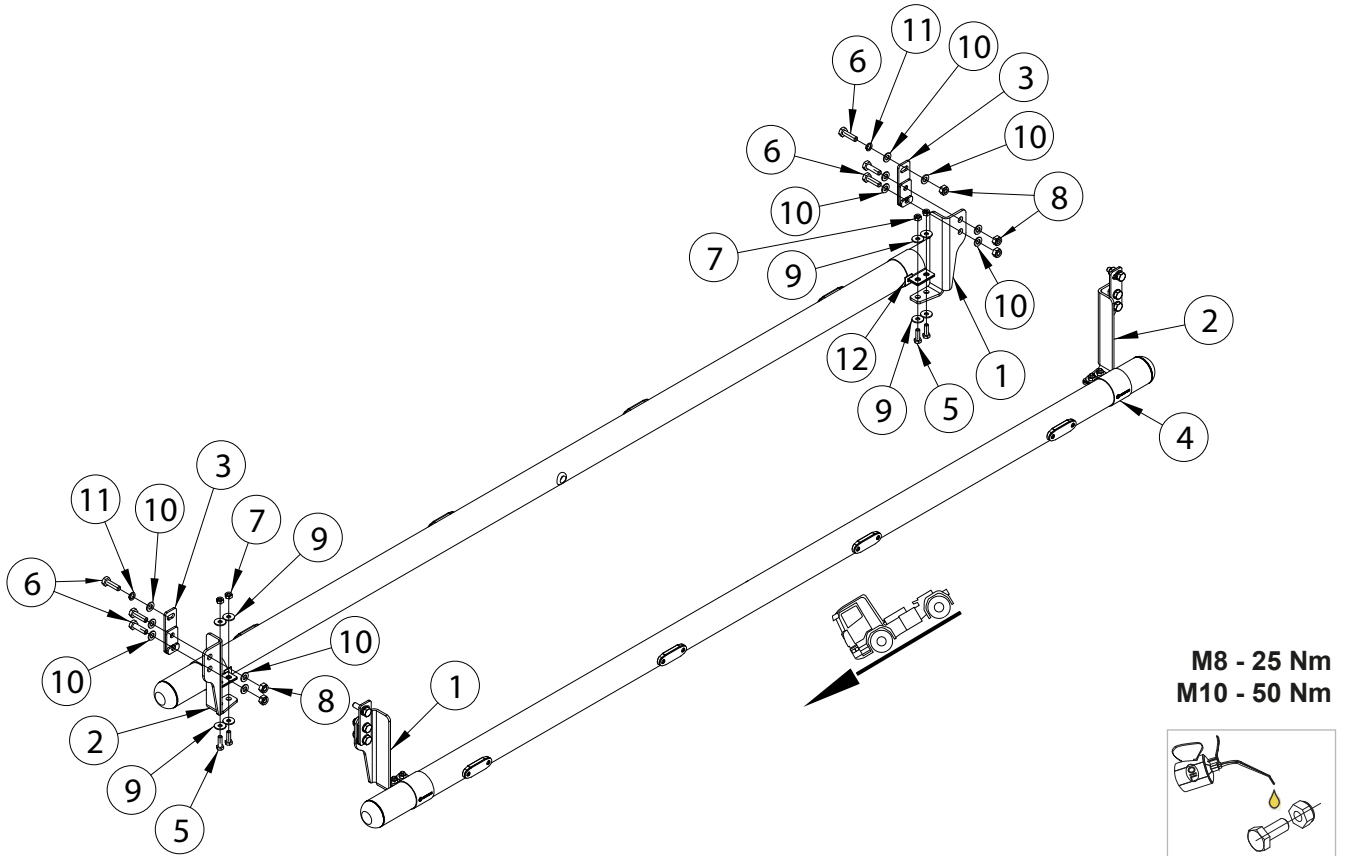

Ford F-MAX 2020-

Art. 851060, 851061

Küljitorude BRACE - IT montaažikomplekt | Sidebars BRACE - IT, mounting kit | Боковая труба BRACE – IT, монтажный комплект | Flankenschutz BRACE - IT, Montagesatz

1. Kronstein / bracket / кронштейн / Konsole	2
2. Kronstein / bracket / кронштейн / Konsole	2
3. Kronstein / bracket / кронштейн / Konsole	4
4. Klamber / clamp / зажим / Schelle	4
5. Polt / bolt / болт / Bolzen M8x25	8
6. Polt / bolt / болт / Bolzen M10x35	12
7. Mutter / nut / гайка / Mutter M8	8
8. Mutter / nut / гайка / Mutter M10	10
9. Seib / flat washer / шайба / Scheibe 8,4x24x2	16
10. Seib / flat washer / шайба / Scheibe 10,5x20x2	22
11. Vedruseib / spring washer / пружинная шайба / Federnscheibe A10	4
12. Brace-it paigaldamise abivahend / Brace-it installation tool / Инструмент для установки Brace-it / Brace-it-Installationswerkzeug	2

M8 - 25 Nm
M10 - 50 Nm

Kaal / Weight / Масса / Gewicht: 4,6 kg

Paigaldusaeg ilma elektritöödeteta / Time of mounting w/o wiring works / Время установки без электромонт. работ / Einbauzeit ohne elektrische arbeit: 45 min

Vajalikud tööriistad / Required Tools / Необходимые инструменты / Benötigte Werkzeuge

Ford F-Max 2020-

Küljetorude BRACE - IT montaažikomplekt | Sidebars BRACE - IT, mounting kit | Боковая труба BRACE – IT, монтажный комплект | Flankenschutz BRACE - IT, Montagesatz

Ford F-Max 2020-

Küljetorude BRACE - IT montaažikomplekt | Sidebars BRACE - IT, mounting kit | Боковая труба BRACE – IT, монтажный комплект | Flankenschutz BRACE - IT, Montagesatz

10

Elektriühendused teostada kvalifitseeritud autoelektriku poolt