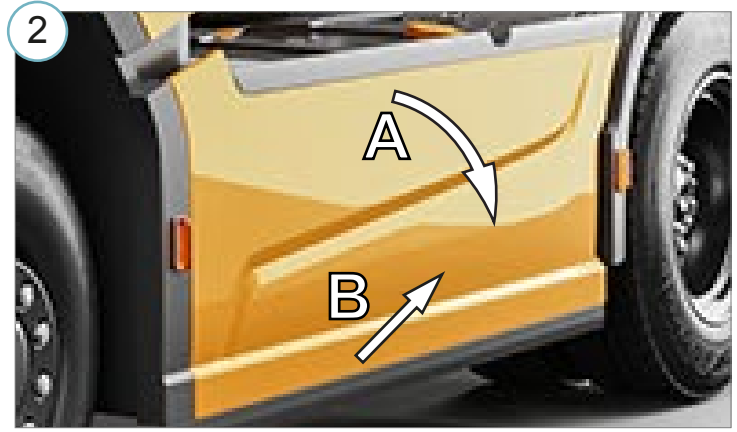

Ford F-Max 2020-

Küljetorude BRACE - IT montaažikomplekt | Sidebars BRACE - IT, mounting kit | Боковая труба BRACE – IT, монтажный комплект | Flankenschutz BRACE - IT, Montagesatz