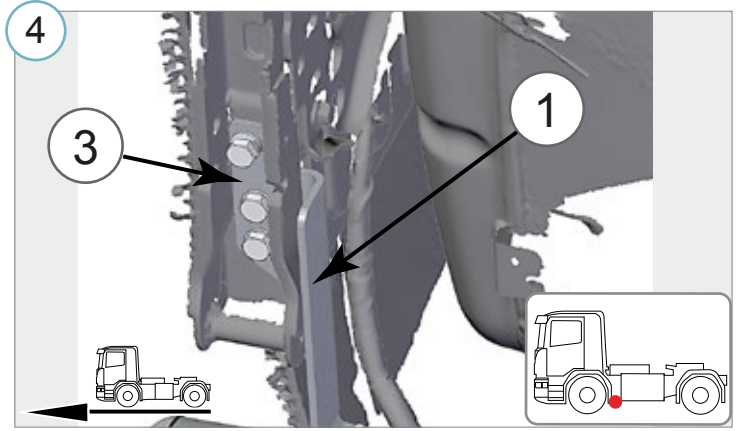

Ford F-Max 2020-

Küljetorude BRACE - IT montaažikomplekt | Sidebars BRACE - IT, mounting kit | Боковая труба BRACE – IT, монтажный комплект | Flankenschutz BRACE - IT, Montagesatz