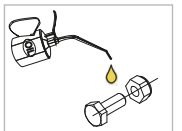

Ford F-MAX 2020-

Art. 851060, 851061

Küljitorude BRACE - IT montaažikomplekt | Sidebars BRACE - IT, mounting kit | Боковая труба BRACE – IT, монтажный комплект | Flankenschutz BRACE - IT, Montagesatz

1. Kronstein / bracket / кронштейн / Konsole	2
2. Kronstein / bracket / кронштейн / Konsole	2
3. Kronstein / bracket / кронштейн / Konsole	4
4. Klamber / clamp / зажим / Schelle	4
5. Polt / bolt / болт / Bolzen M8x25	8
6. Polt / bolt / болт / Bolzen M10x35	12
7. Mutter / nut / гайка / Mutter M8	8
8. Mutter / nut / гайка / Mutter M10	10
9. Seib / flat washer / шайба / Scheibe 8,4x24x2	16
10. Seib / flat washer / шайба / Scheibe 10,5x20x2	22
11. Vedruseib / spring washer / пружинная шайба / Federnscheibe A10	4
12. Brace-it paigaldamise abivahend / Brace-it installation tool / Инструмент для установки Brace-it / Brace-it-Installationswerkzeug	2

M8 - 25 Nm
M10 - 50 Nm

Kaal / Weight / Масса / Gewicht: 4,6 kg

Paigaldusaeg ilma elektritöödeteta / Time of mounting w/o wiring works / Время установки без электромонт. работ / Einbauzeit ohne elektrische arbeit: 45 min