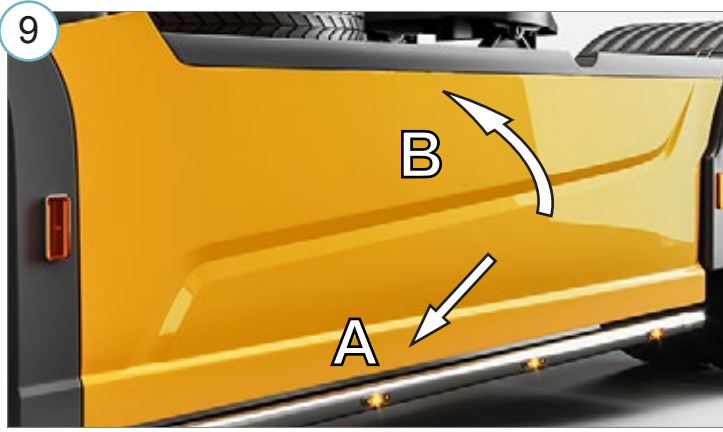

Ford F-Max 2020-

Küljetorude BRACE - IT montaažikomplekt | Sidebars BRACE - IT, mounting kit | Боковая труба BRACE – IT, монтажный комплект | Flankenschutz BRACE - IT, Montagesatz

10

Elektriühendused teostada kvalifitseeritud autoelektriku poolt

---

Installation of the lights can be carried out by qualified electrician only

---

Монтаж огней может быть выполнено только квалифицированным электриком

Die Installation der Lichter können durchgeführt werden durch Elektrofachkraft

11

1	2	3	4	5	6	7
8	9	10	11	12	13	14
15	16	17	18	19	20	21
22	23	24	25	26	27	28
29	30	31				

- Kui METEC toode ei vasta Teie ootustele või kui on tegemist toote ebapiisava kvaliteediga, siis pretensioonid esitada lehel www.metec.ee
- If the METEC product does not meet Your expectations or if it is a product of insufficient quality, then you can submit a claim at www.metec.ee
- Если METEC продукт не соответствует Вашим ожиданиям или это продукт недостаточного качества, то претензию предъявить можно на сайте www.metec.ee
- Wenn METEC Produkt nicht Ihren Erwartungen entspricht oder wenn es um Qualitätsmängel geht, dann bitte die Ansprüche auf Seite www.metec.ee einreichen