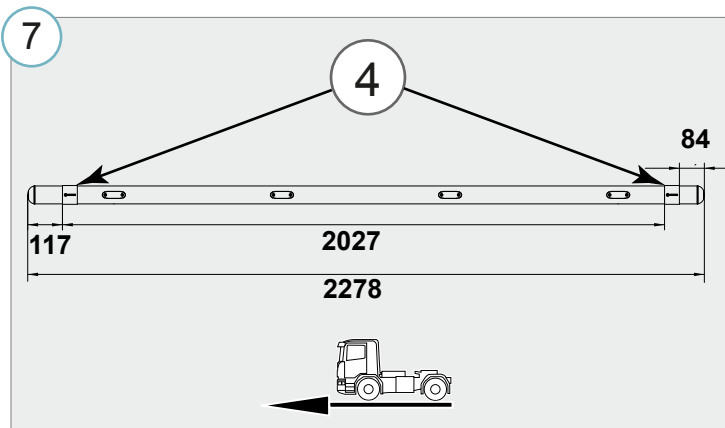

Ford F-Max 2020-

Küljetorude BRACE - IT montaažikomplekt | Sidebars BRACE - IT, mounting kit | Боковая труба BRACE – IT, монтажный комплект | Flankenschutz BRACE - IT, Montagesatz