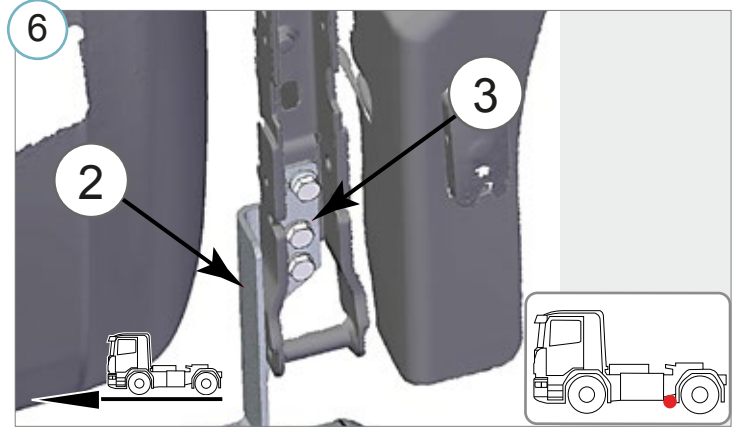

Ford F-Max 2020-

Küljetorude BRACE - IT montaažikomplekt | Sidebars BRACE - IT, mounting kit | Боковая труба BRACE – IT, монтажный комплект | Flankenschutz BRACE - IT, Montagesatz