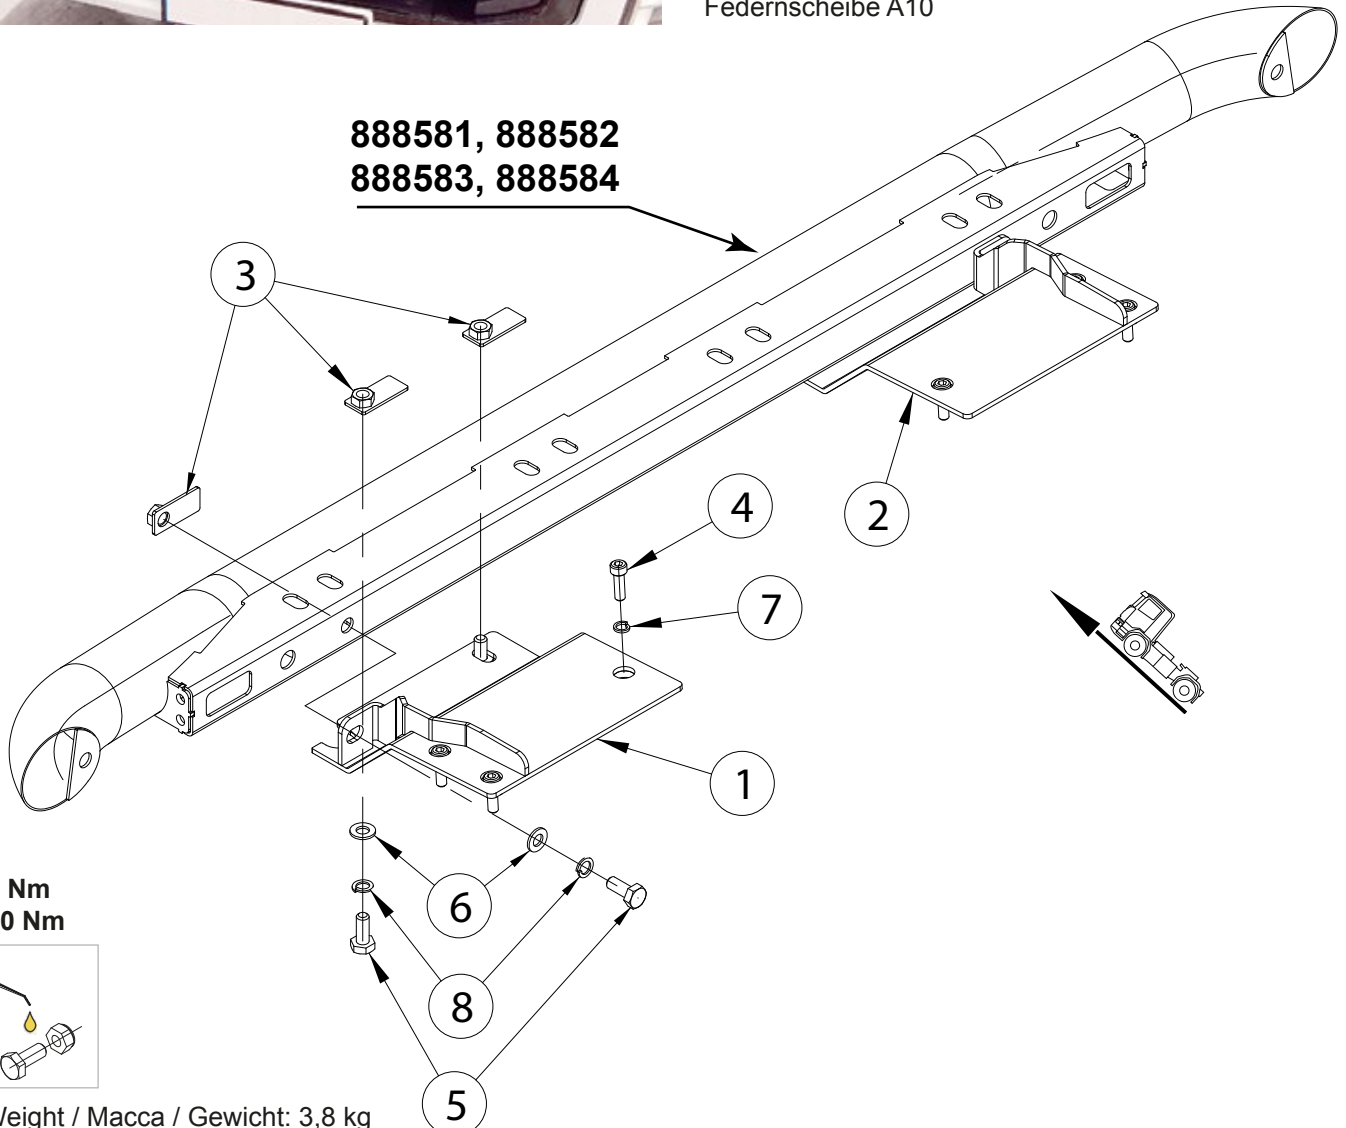

Ford F-MAX 2018-

Art. 851030

Laternakanduri montaažikomplekt | Lamp holder, mounting kit | Носител фар, монтажный комплект | Scheinwerferbügel, Montagesatz

- | | |
|--|---|
| 1. Kronstein / bracket / кронштейн / Konsole | 1 |
| 2. Kronstein / bracket / кронштейн / Konsole | 1 |
| 3. Fiksaator / fixer / фиксатор / Fixierer | 6 |
| 4. Polt / bolt / болт / Bolzen M8x25 | 6 |
| 5. Polt / bolt / болт / Bolzen M10x25 | 6 |
| 6. Seib / flat washer / шайба / Scheibe 10,5x20x2 | 6 |
| 7. Vedruseib / spring washer / пружинная шайба / Federnscheibe A8 | 6 |
| 8. Vedruseib / spring washer / пружинная шайба / Federnscheibe A10 | 6 |

888581, 888582
888583, 888584

M8 - 25 Nm
M10 - 50 Nm

Kaal / Weight / Масса / Gewicht: 3,8 kg
Paigaldusaeg ilma elektritöödeta / Time of mounting w/o wiring works / Время установки без электромонт. работ / Einbauzeit ohne elektrische arbeit: 30 min