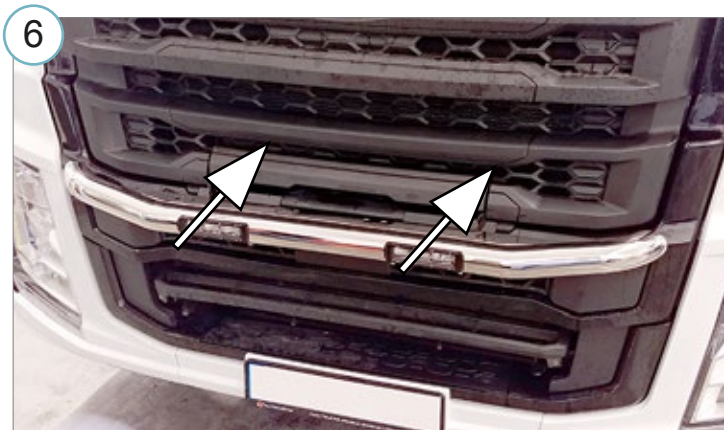

Ford F-MAX 2018-

Laternakanduri montaažikomplekt | Lamp holder, mounting kit | Носител фар, монтажный комплект | Scheinwerferbügel, Montagesatz

7

Elektriühendused teostada kvalifitseeritud autoelektriku poolt

---

Installation of the lights can be carried out by qualified electrician only

---

Монтаж огней может быть выполнено только квалифицированным электриком

Die Installation der Lichter können durchgeführt werden durch Elektrofachkraft

8

1	2	3	4	5	6	7
8	9	10	11	12	13	14
15	16	17	18	19	20	21
22	23	24	25	26	27	28
29	30	31	32	33	34	35

1x

• Kui METEC toode ei vasta Teile ootustele või kui on tegemist toote ebapiisava kvaliteediga, siis pretensioonid esitada lehel www.metec.ee
• If the METEC product does not meet Your expectations or if it is a product of insufficient quality, then you can submit a claim at www.metec.ee
• Если METEC продукт не соответствует Вашим ожиданиям или это продукт недостаточного качества, то претензию предъявить можно на сайте www.metec.ee
• Wenn METEC Produkt nicht Ihren Erwartungen entspricht oder wenn es um Qualitätsmängel geht, dann bitte die Ansprüche auf Seite www.metec.ee einreichen