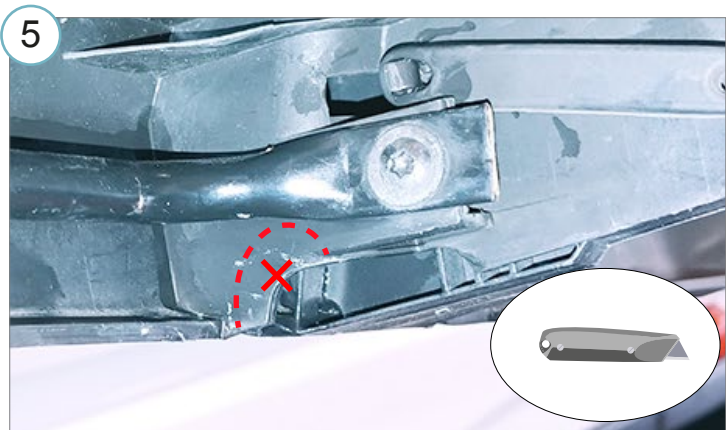

Ford F-MAX 2018-

Art. 851030

Laternakanduri montaažikomplekt | Lamp holder, mounting kit | Носител фар, монтажный комплект | Scheinwerferbügel, Montagesatz

- | | |
|--|---|
| 1. Kronstein / bracket / кронштейн / Konsole | 1 |
| 2. Kronstein / bracket / кронштейн / Konsole | 1 |
| 3. Fiksaator / fixer / фиксатор / Fixierer | 6 |
| 4. Polt / bolt / болт / Bolzen M8x25 | 6 |
| 5. Polt / bolt / болт / Bolzen M10x25 | 6 |
| 6. Seib / flat washer / шайба / Scheibe 10,5x20x2 | 6 |
| 7. Vedruseib / spring washer / пружинная шайба / Federnscheibe A8 | 6 |
| 8. Vedruseib / spring washer / пружинная шайба / Federnscheibe A10 | 6 |

888581, 888582
888583, 888584

M8 - 25 Nm
M10 - 50 Nm

Kaal / Weight / Масса / Gewicht: 3,8 kg
Paigaldusaeg ilma elektritöödeta / Time of mounting w/o wiring works / Время установки без электромонт. работ / Einbauzeit ohne elektrische arbeit: 30 min

Vajalikud tööriistad / Required Tools / Необходимые инструменты / Benötigte Werkzeuge

Ford F-MAX 2018-

Laternakanduri montaažikomplekt | Lamp holder, mounting kit | Носител фар, монтажный комплект | Scheinwerferbügel, Montagesatz