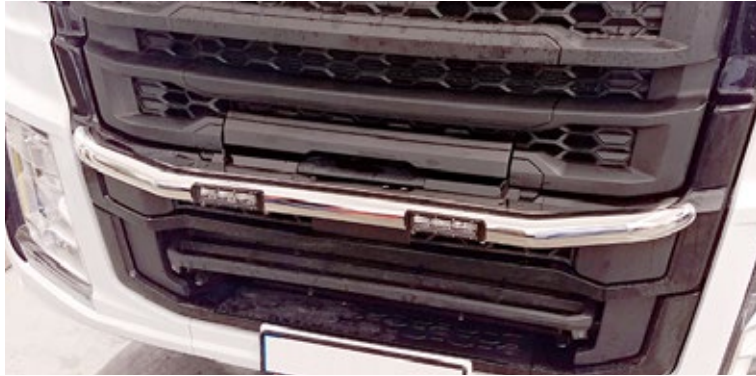

Ford F-MAX 2018-

Art. 851030

Laternakanduri montaažikomplekt | Lamp holder, mounting kit | Носител фар, монтажный комплект | Scheinwerferbügel, Montagesatz

- | | |
|--|---|
| 1. Kronstein / bracket / кронштейн / Konsole | 1 |
| 2. Kronstein / bracket / кронштейн / Konsole | 1 |
| 3. Fiksaator / fixer / фиксатор / Fixierer | 6 |
| 4. Polt / bolt / болт / Bolzen M8x25 | 6 |
| 5. Polt / bolt / болт / Bolzen M10x25 | 6 |
| 6. Seib / flat washer / шайба / Scheibe 10,5x20x2 | 6 |
| 7. Vedruseib / spring washer / пружинная шайба / Federnscheibe A8 | 6 |
| 8. Vedruseib / spring washer / пружинная шайба / Federnscheibe A10 | 6 |