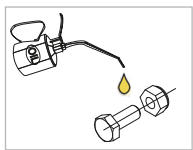

Ford F-MAX 2018-

Art. 851030

Laternakanduri montaažikomplekt | Lamp holder, mounting kit | Носител фар, монтажный комплект | Scheinwerferbügel, Montagesatz

- | | |
|--|---|
| 1. Kronstein / bracket / кронштейн / Konsole | 1 |
| 2. Kronstein / bracket / кронштейн / Konsole | 1 |
| 3. Fiksaator / fixer / фиксатор / Fixierer | 6 |
| 4. Polt / bolt / болт / Bolzen M8x25 | 6 |
| 5. Polt / bolt / болт / Bolzen M10x25 | 6 |
| 6. Seib / flat washer / шайба / Scheibe 10,5x20x2 | 6 |
| 7. Vedruseib / spring washer / пружинная шайба / Federnscheibe A8 | 6 |
| 8. Vedruseib / spring washer / пружинная шайба / Federnscheibe A10 | 6 |

888581, 888582
888583, 888584

M8 - 25 Nm
M10 - 50 Nm

Kaal / Weight / Масса / Gewicht: 3,8 kg
Paigaldusaeg ilma elektritöödeta / Time of mounting w/o wiring works / Время установки без электромонт. работ / Einbauzeit ohne elektrische arbeit: 30 min