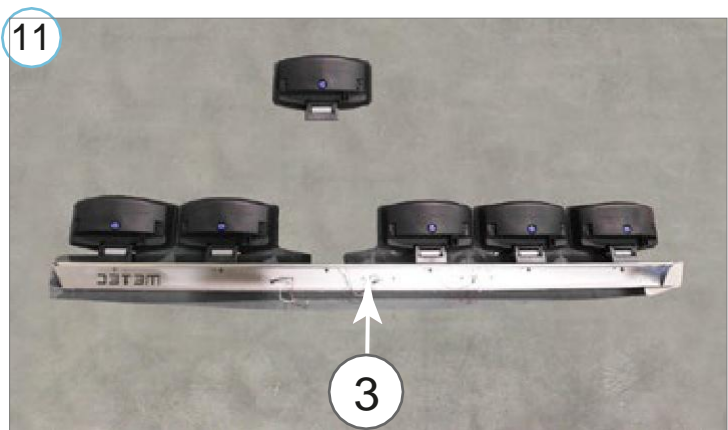

MB ACT 11- GIGA LK

Laternakandur CROSSBAR | Lamp holder CROSSBAR | Носител фар CROSSBAR | Scheinwerferbügel CROSSBAR

- Kui METEC toode ei vasta Teie ootustele või kui on tegemist toote ebapiisava kvaliteediga, siis pretensioonid esitada lehel www.metec.ee
- If the METEC product does not meet Your expectations or if it is a product of insufficient quality, then you can submit a claim at www.metec.ee
- Если METEC продукт не соответствует Вашим ожиданиям или это продукт недостаточного качества, то претензию предъявить можно на сайте www.metec.ee
- Wenn METEC Produkt nicht Ihren Erwartungen entspricht oder wenn es um Qualitätsmängel geht, dann bitte die Ansprüche auf Seite www.metec.ee einreichen