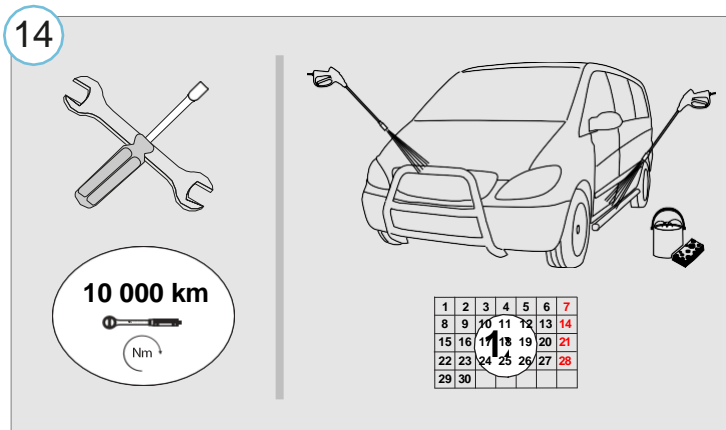

MB ACT 11- GIGA LK

Laternakandur CROSSBAR | Lamp holder CROSSBAR | Носител фар CROSSBAR | Scheinwerferbügel CROSSBAR

- Kui METEC toode ei vasta Teie ootustele või kui on tegemist toote ebapiisava kvaliteediga, siis pretensioonid esitada lehel www.metec.ee
- If the METEC product does not meet Your expectations or if it is a product of insufficient quality, then you can submit a claim at www.metec.ee
- Если METEC продукт не соответствует Вашим ожиданиям или это продукт недостаточного качества, то претензию предъявить можно на сайте www.metec.ee
- Wenn METEC Produkt nicht Ihren Erwartungen entspricht oder wenn es um Qualitätsmängel geht, dann bitte die Ansprüche auf Seite www.metec.ee einreichen