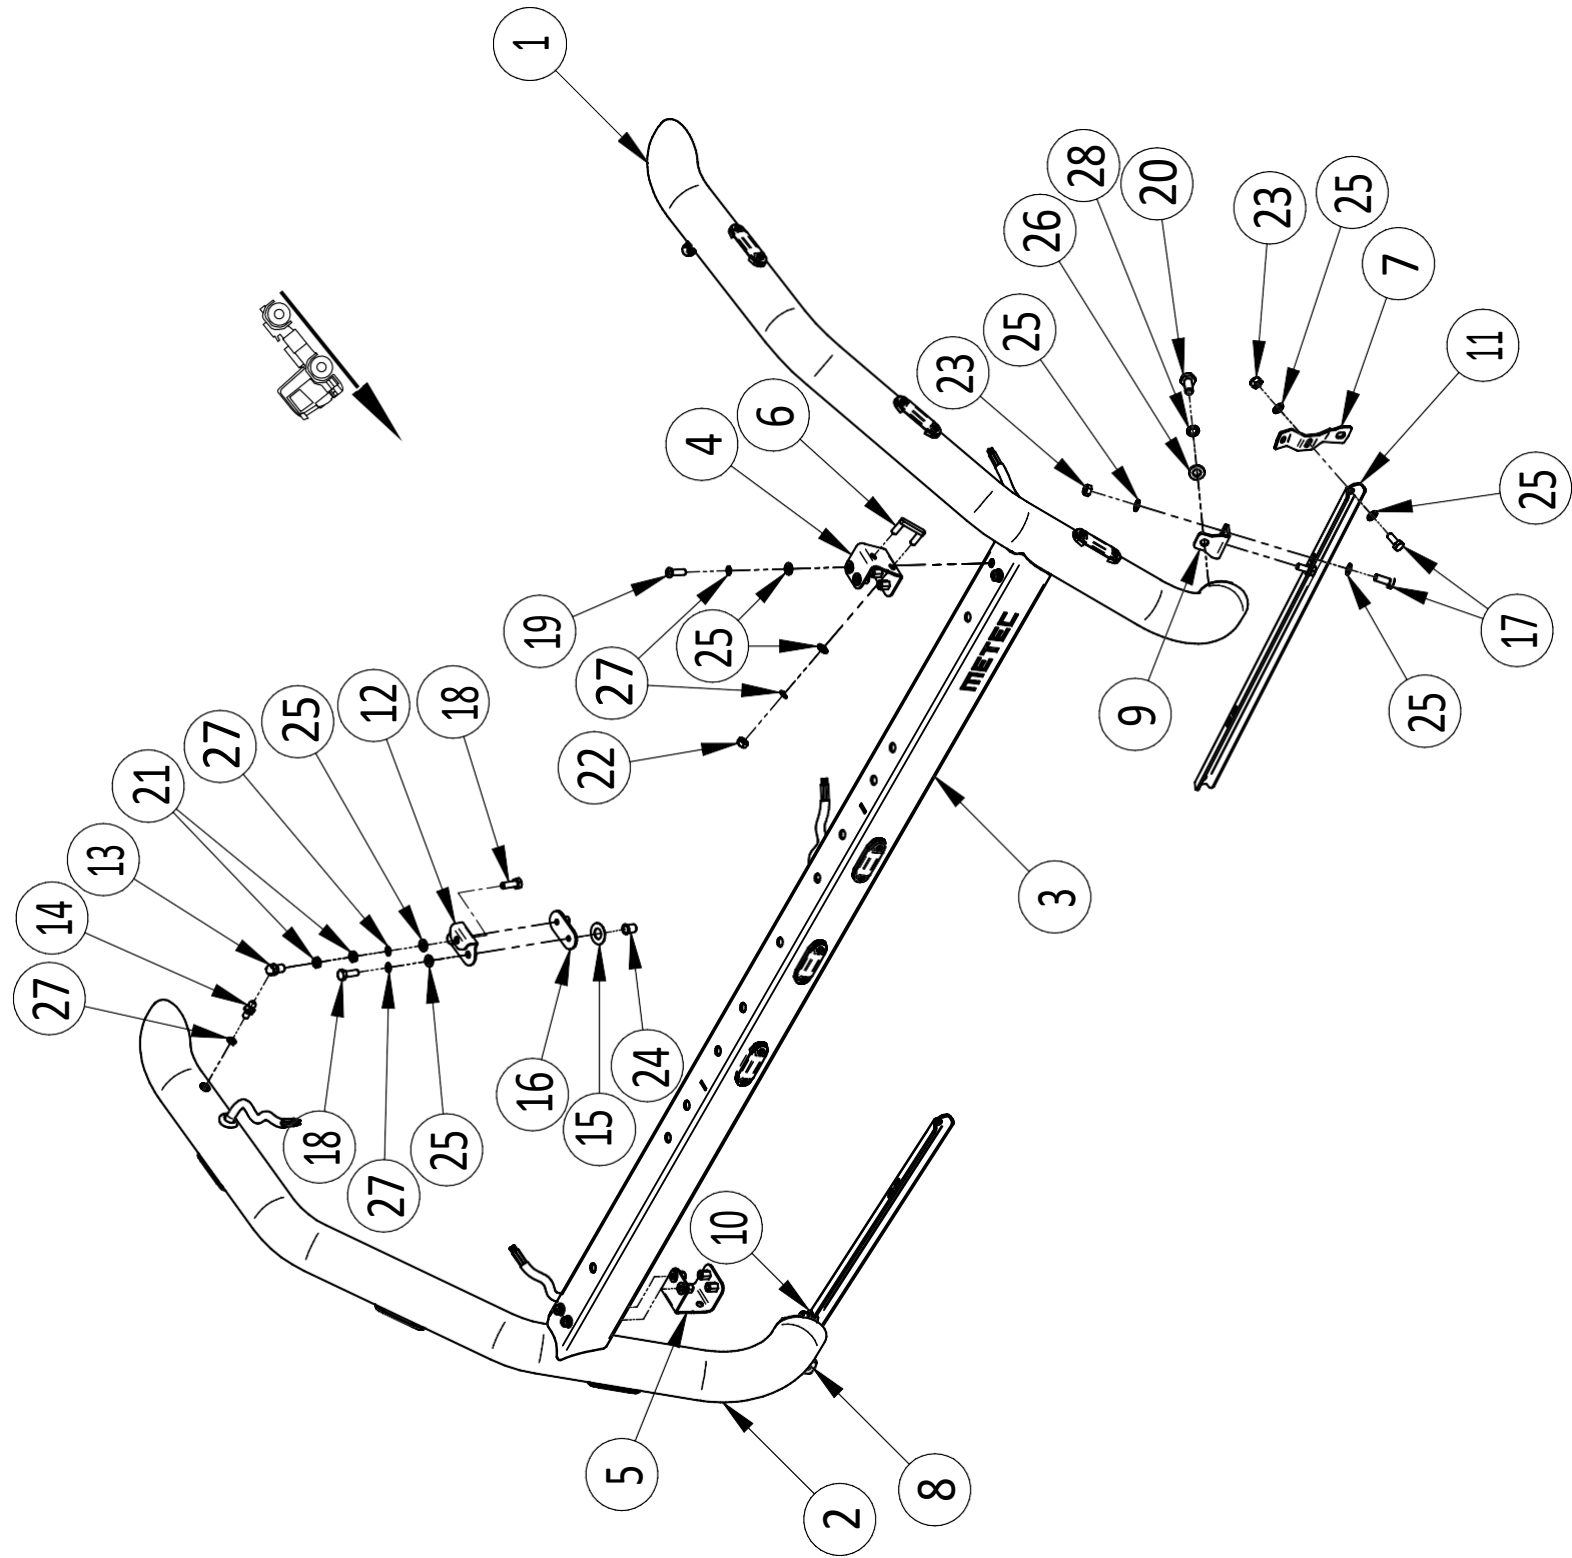

MB ACT 11- GIGA LK

Latnakandur CROSSBAR | Lamp holder CROSSBAR | Носител фар CROSSBAR | Scheinwerferbügel CROSSBAR

Lisa /extra / приложение / Extra