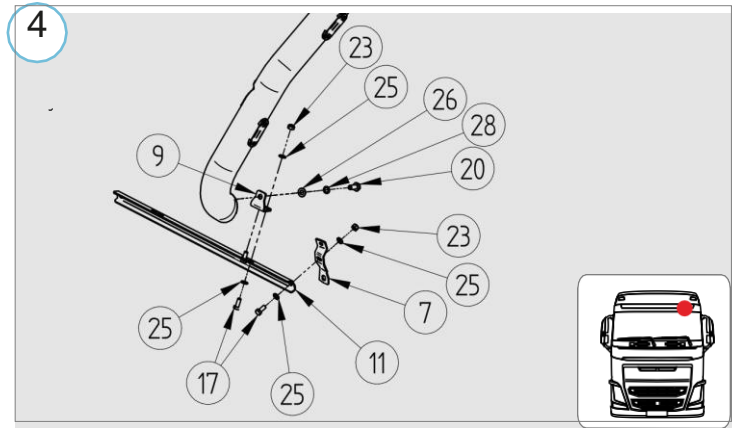

MB ACT 11- GIGA LK

Laternakandur CROSSBAR | Lamp holder CROSSBAR | Носител фар CROSSBAR | Scheinwerferbügel CROSSBAR