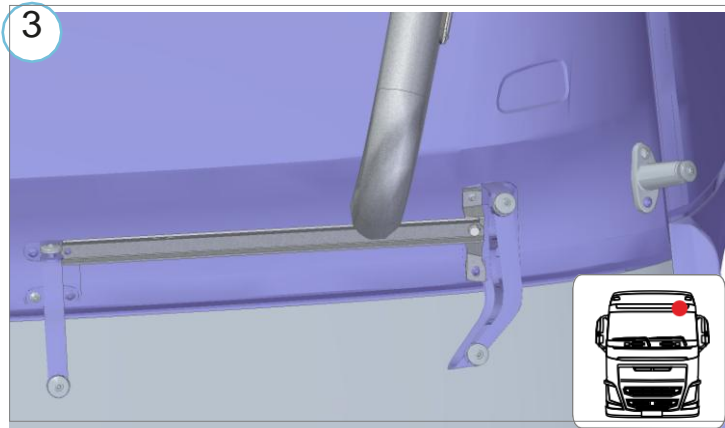

MB ACT 11- GIGA LK

Laternakandur CROSSBAR | Lamp holder CROSSBAR | Носител фар CROSSBAR | Scheinwerferbügel CROSSBAR