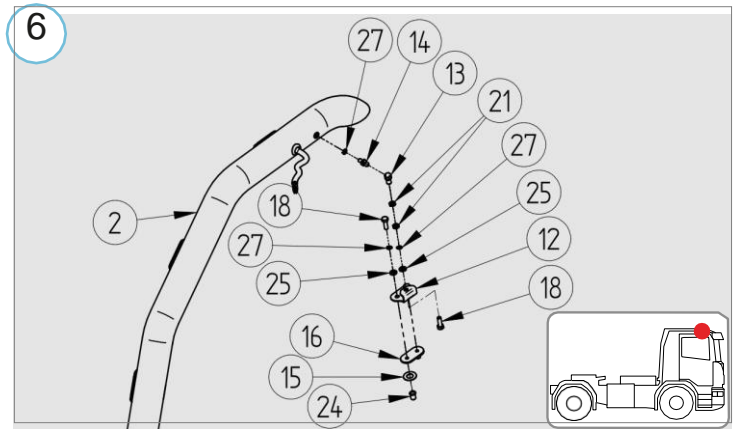

MB ACT 11- GIGA LK

Laternakandur CROSSBAR | Lamp holder CROSSBAR | Носител фар CROSSBAR | Scheinwerferbügel CROSSBAR