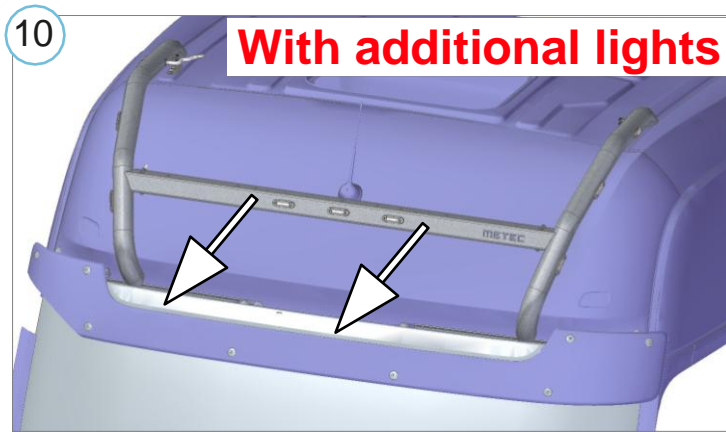

MB ACT 11- GIGA LK

Laternakandur CROSSBAR | Lamp holder CROSSBAR | Носител фар CROSSBAR | Scheinwerferbügel CROSSBAR

- Kui METEC toode ei vasta Teie ootustele või kui on tegemist toote ebapiisava kvaliteediga, siis pretensioonid esitada lehel www.metec.ee
- If the METEC product does not meet Your expectations or if it is a product of insufficient quality, then you can submit a claim at www.metec.ee
- Если METEC продукт не соответствует Вашим ожиданиям или это продукт недостаточного качества, то претензию предъявить можно на сайте www.metec.ee
- Wenn METEC Produkt nicht Ihren Erwartungen entspricht oder wenn es um Qualitätsmängel geht, dann bitte die Ansprüche auf Seite www.metec.ee einreichen