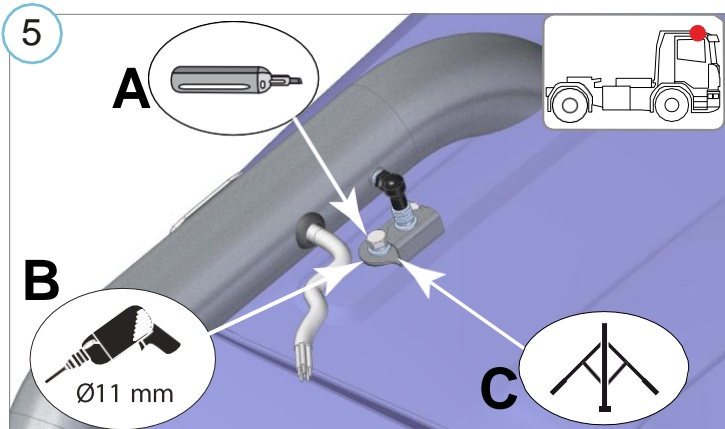

MB ACT 11- GIGA LK

Laternakandur CROSSBAR | Lamp holder CROSSBAR | Носител фар CROSSBAR | Scheinwerferbügel CROSSBAR