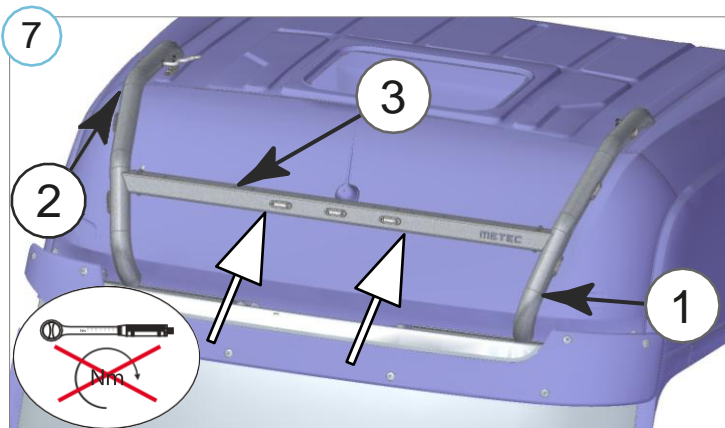

MB ACT 11- GIGA LK

Laternakandur CROSSBAR | Lamp holder CROSSBAR | Носител фар CROSSBAR | Scheinwerferbügel CROSSBAR