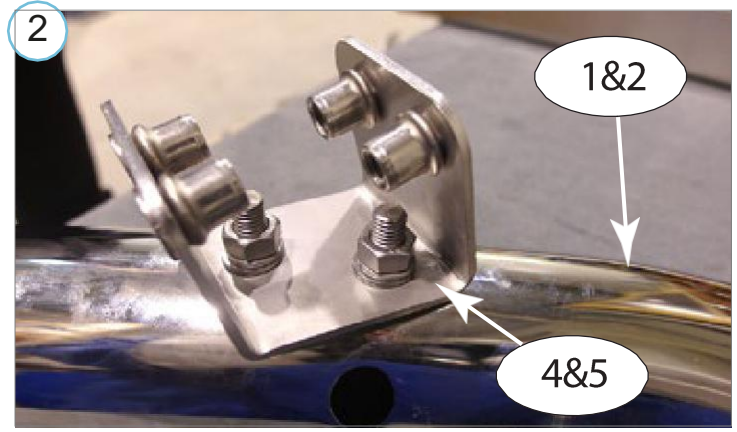

MB ACT 11- GIGA LK

Laternakandur CROSSBAR | Lamp holder CROSSBAR | Носител фар CROSSBAR | Scheinwerferbügel CROSSBAR