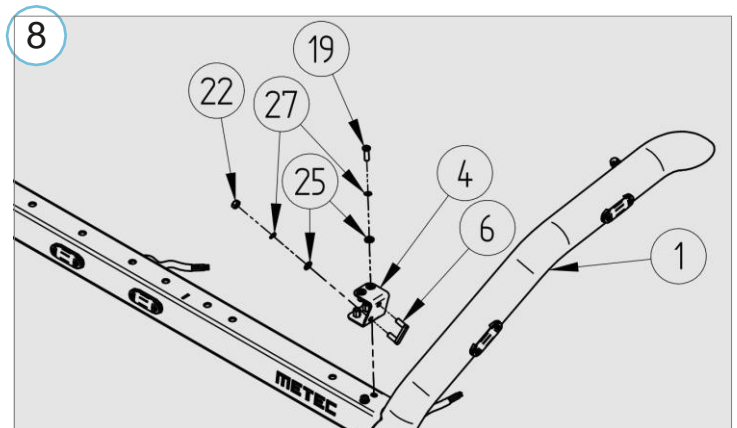

MB ACT 11- GIGA LK

Laternakandur CROSSBAR | Lamp holder CROSSBAR | Носител фар CROSSBAR | Scheinwerferbügel CROSSBAR