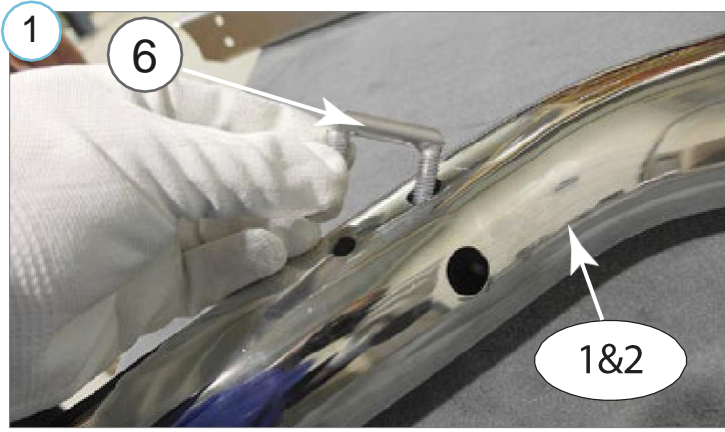

MB ACT 11- GIGA LK

Laternakandur CROSSBAR | Lamp holder CROSSBAR | Носител фар CROSSBAR | Scheinwerferbügel CROSSBAR