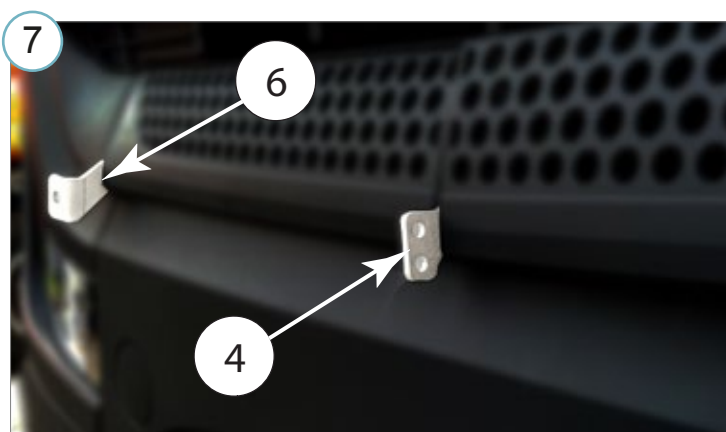

Vajalikud tööriistad / Required Tools / Необходимые инструменты / Benötigte Werkzeuge

M8 - 25 Nm
M10 - 50 Nm

MB Arocs 2013-

Laternakanduri montaažikomplekt | Lamp holder, mounting kit | Носитель фар, монтажный комплект | Scheinwerferbügel, Montagesatz