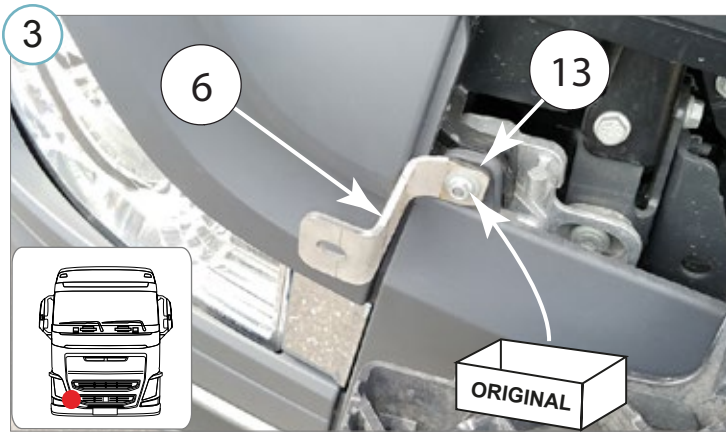

MB Arocs 2013-

Laternakanduri montaažikomplekt | Lamp holder, mounting kit | Носитель фар, монтажный комплект | Scheinwerferbügel, Montagesatz