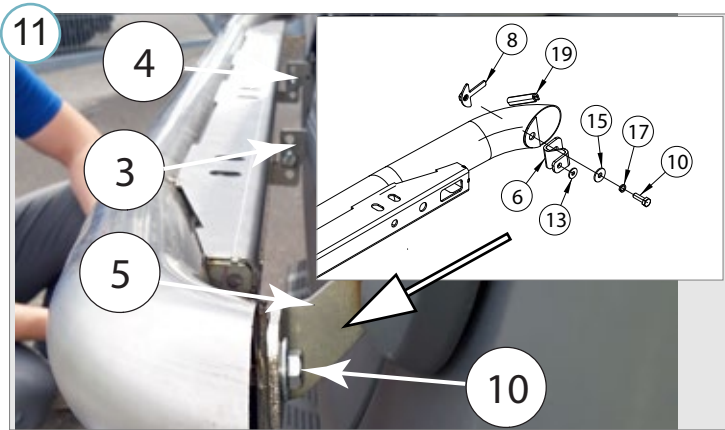

MB Arocs 2013-

Laternakanduri montaažikomplekt | Lamp holder, mounting kit | Носител фар, монтажный комплект | Scheinwerferbügel, Montagesatz

- Kui METEC toode ei vasta Teie ootustele või kui on tegemist toote ebapiisava kvaliteediga, siis pretensioonid esitada lehel www.metec.ee
- If the METEC product does not meet Your expectations or if it is a product of insufficient quality, then you can submit a claim at www.metec.ee
- Если METEC продукт не соответствует Вашим ожиданиям или это продукт недостаточного качества, то претензию предъявить можно на сайте www.metec.ee
- Wenn METEC Produkt nicht Ihren Erwartungen entspricht oder wenn es um Qualitätsmängel geht, dann bitte die Ansprüche auf Seite www.metec.ee einreichen