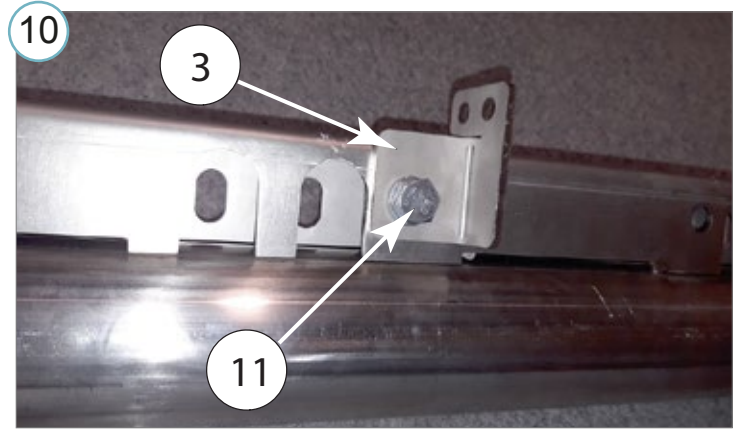

MB Arocs 2013-

Laternakanduri montaažikomplekt | Lamp holder, mounting kit | Носител фар, монтажный комплект | Scheinwerferbügel, Montagesatz

- Kui METEC toode ei vasta Teie ootustele või kui on tegemist toote ebapiisava kvaliteediga, siis pretensioonid esitada lehel www.metec.ee
- If the METEC product does not meet Your expectations or if it is a product of insufficient quality, then you can submit a claim at www.metec.ee
- Если METEC продукт не соответствует Вашим ожиданиям или это продукт недостаточного качества, то претензию предъявить можно на сайте www.metec.ee
- Wenn METEC Produkt nicht Ihren Erwartungen entspricht oder wenn es um Qualitätsmängel geht, dann bitte die Ansprüche auf Seite www.metec.ee einreichen