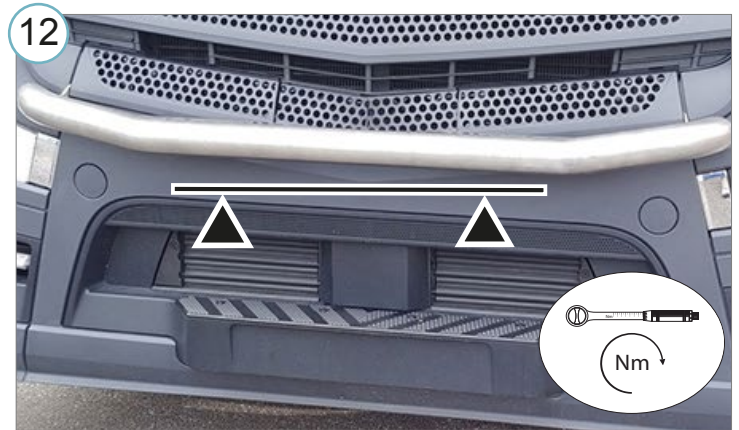

MB Arocs 2013-

Laternakanduri montaažikomplekt | Lamp holder, mounting kit | Носител фар, монтажный комплект | Scheinwerferbügel, Montagesatz

- Kui METEC toode ei vasta Teie ootustele või kui on tegemist toote ebapiisava kvaliteediga, siis pretensioonid esitada lehel www.metec.ee
- If the METEC product does not meet Your expectations or if it is a product of insufficient quality, then you can submit a claim at www.metec.ee
- Если METEC продукт не соответствует Вашим ожиданиям или это продукт недостаточного качества, то претензию предъявить можно на сайте www.metec.ee
- Wenn METEC Produkt nicht Ihren Erwartungen entspricht oder wenn es um Qualitätsmängel geht, dann bitte die Ansprüche auf Seite www.metec.ee einreichen