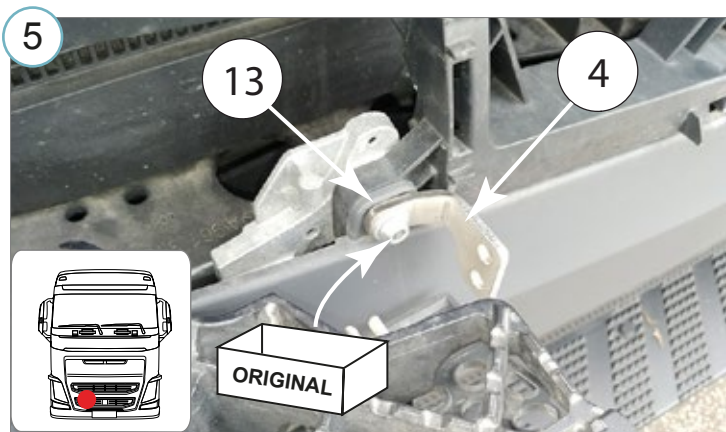

Vajalikud tööriistad / Required Tools / Необходимые инструменты / Benötigte Werkzeuge

M8 - 25 Nm
M10 - 50 Nm

MB Arocs 2013-

Laternakanduri montaažikomplekt | Lamp holder, mounting kit | Носитель фар, монтажный комплект | Scheinwerferbügel, Montagesatz