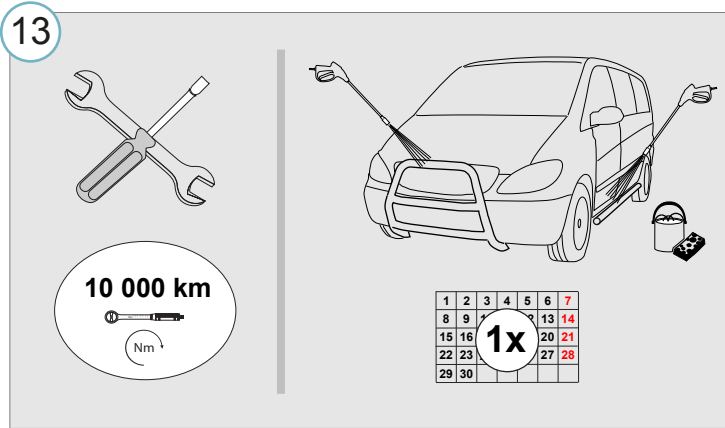

MB Arocs 2013-

Laternakanduri montaažikomplekt | Lamp holder, mounting kit | Носител фар, монтажный комплект | Scheinwerferbügel, Montagesatz

- Kui METEC toode ei vasta Teie ootustele või kui on tegemist toote ebapiisava kvaliteediga, siis pretensioonid esitada lehel www.metec.ee
- If the METEC product does not meet Your expectations or if it is a product of insufficient quality, then you can submit a claim at www.metec.ee
- Если METEC продукт не соответствует Вашим ожиданиям или это продукт недостаточного качества, то претензию предъявить можно на сайте www.metec.ee
- Wenn METEC Produkt nicht Ihren Erwartungen entspricht oder wenn es um Qualitätsmängel geht, dann bitte die Ansprüche auf Seite www.metec.ee einreichen