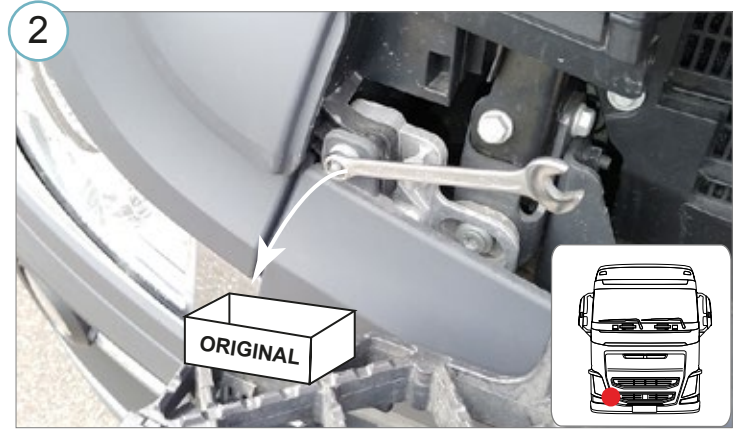

MB Arocs 2013-

Laternakanduri montaažikomplekt | Lamp holder, mounting kit | Носитель фар, монтажный комплект | Scheinwerferbügel, Montagesatz