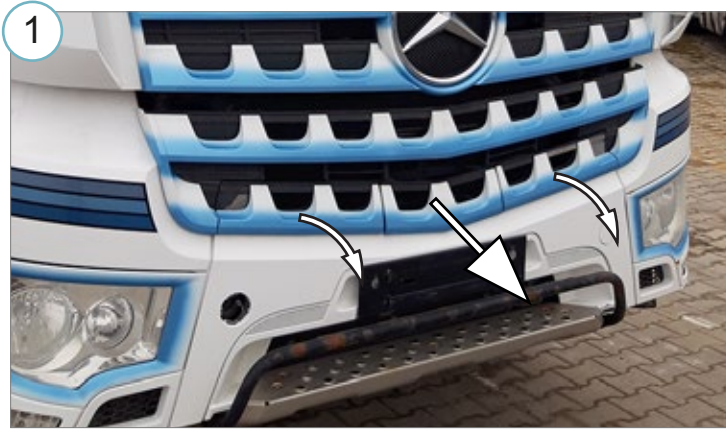

MB Arocs 2013-

Laternakanduri montaažikomplekt | Lamp holder, mounting kit | Носитель фар, монтажный комплект | Scheinwerferbügel, Montagesatz