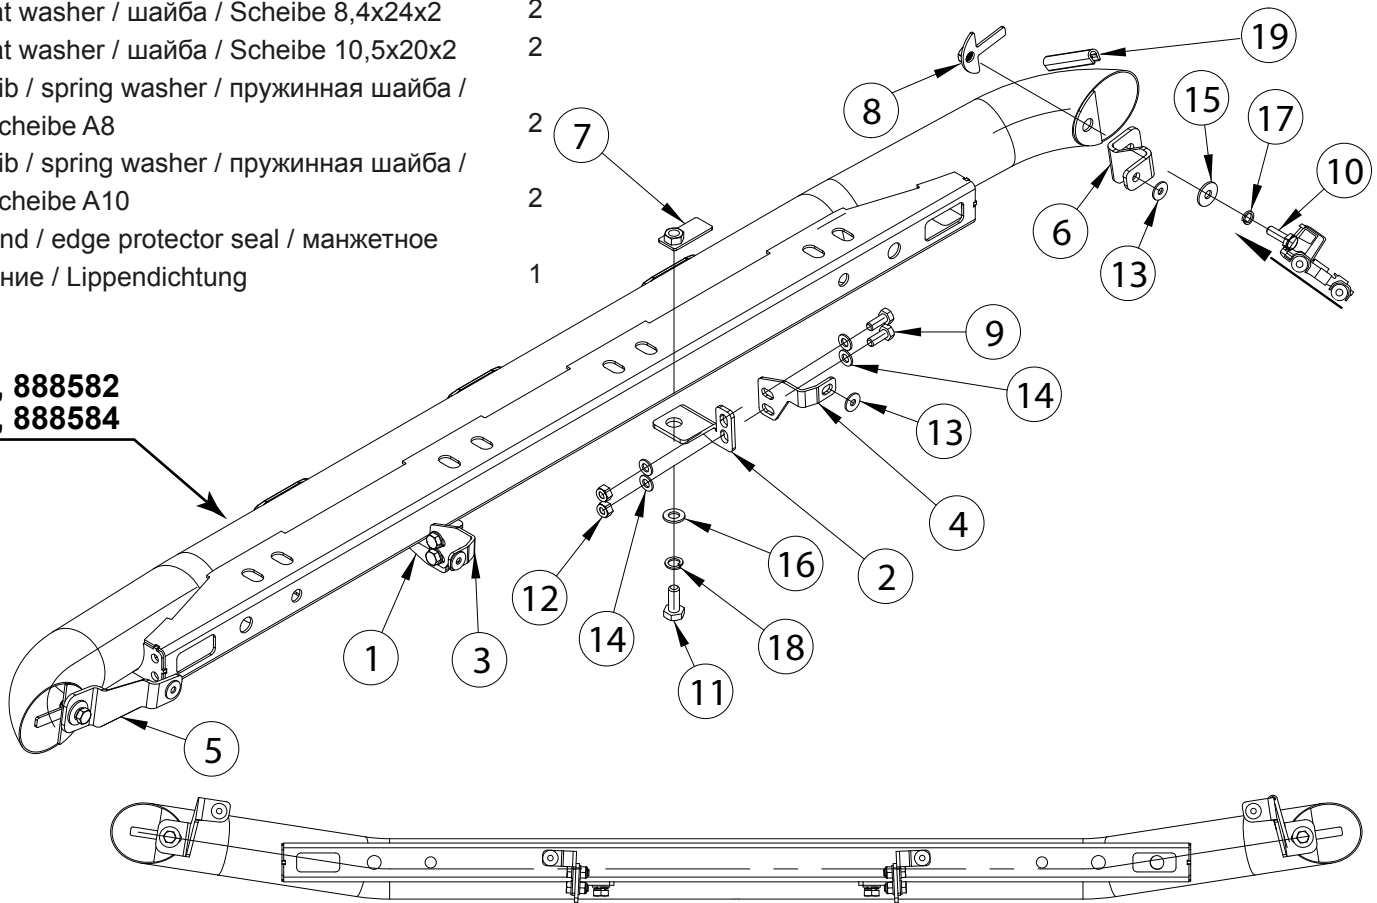

MB Arocs 2013-

Art. 856600

Laternakanduri montaažikomplekt | Lamp holder, mounting kit | Носител фар, монтажный комплект | Scheinwerferbügel, Montagesatz

- | | |
|--|---|
| 1. Kronstein / bracket / кронштейн / Konsole (LH) | 1 |
| 2. Kronstein / bracket / кронштейн / Konsole (RH) | 1 |
| 3. Kronstein / bracket / кронштейн / Konsole | 1 |
| 4. Kronstein / bracket / кронштейн / Konsole | 1 |
| 5. Kronstein / bracket / кронштейн / Konsole | 1 |
| 6. Kronstein / bracket / кронштейн / Konsole | 1 |
| 7. Fiksaator / fixer / фиксатор / Fixierer | 2 |
| 8. Fiksaator / fixer / фиксатор / Fixierer | 2 |
| 9. Polt / bolt / болт / Bolzen M8x20 | 4 |
| 10. Polt / bolt / болт / Bolzen M8x25 | 2 |
| 11. Polt / bolt / болт / Bolzen M10x25 | 2 |
| 12. Mutter / nut / гайка / Mutter M8 | 4 |
| 13. Seib / flat washer / шайба / Scheibe 6,4x18x1,6 | 4 |
| 14. Seib / flat washer / шайба / Scheibe 8,4x16x1,6 | 8 |
| 15. Seib / flat washer / шайба / Scheibe 8,4x24x2 | 2 |
| 16. Seib / flat washer / шайба / Scheibe 10,5x20x2 | 2 |
| 17. Vedruseib / spring washer / пружинная шайба / Federnscheibe A8 | 2 |
| 18. Vedruseib / spring washer / пружинная шайба / Federnscheibe A10 | 2 |
| 19. Ääretihend / edge protector seal / манжетное уплотнение / Lippendichtung | 1 |

888581, 888582
888583, 888584

Kaal / Weight / Масса / Gewicht: 0,9 kg

Paigaldusaeg ilma elektritöödeta / Time of mounting w/o wiring works / Время установки без электромонт. работ / Einbauzeit ohne elektrische arbeit: 30 min