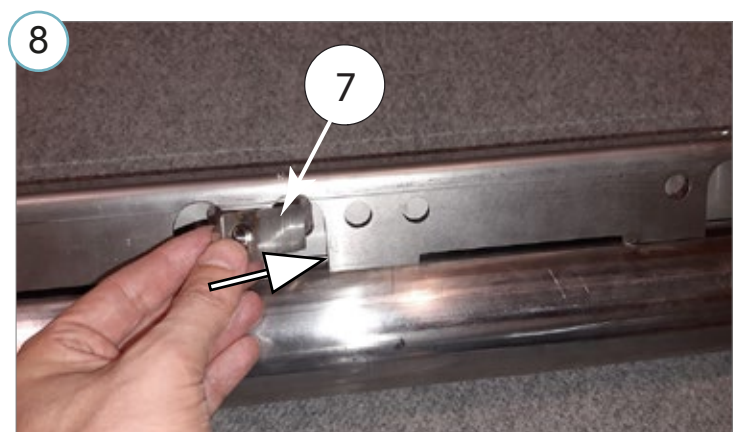

MB Arocs 2013-

Laternakanduri montaažikomplekt | Lamp holder, mounting kit | Носитель фар, монтажный комплект | Scheinwerferbügel, Montagesatz