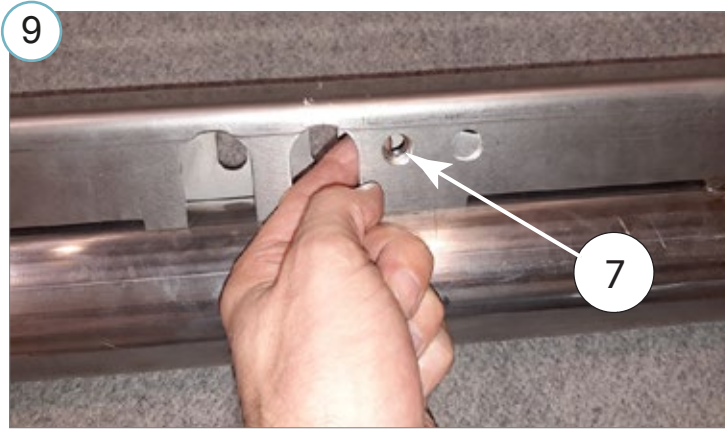

MB Arocs 2013-

Laternakanduri montaažikomplekt | Lamp holder, mounting kit | Носител фар, монтажный комплект | Scheinwerferbügel, Montagesatz

- Kui METEC toode ei vasta Teie ootustele või kui on tegemist toote ebapiisava kvaliteediga, siis pretensioonid esitada lehel www.metec.ee
- If the METEC product does not meet Your expectations or if it is a product of insufficient quality, then you can submit a claim at www.metec.ee
- Если METEC продукт не соответствует Вашим ожиданиям или это продукт недостаточного качества, то претензию предъявить можно на сайте www.metec.ee
- Wenn METEC Produkt nicht Ihren Erwartungen entspricht oder wenn es um Qualitätsmängel geht, dann bitte die Ansprüche auf Seite www.metec.ee einreichen