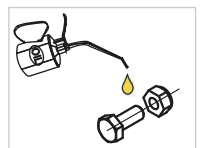

Mercedes-Benz V-Klasse

Art. 818720

Põhjakaitse | Skid plate | Защита картера | Motorschutz

- | | |
|---|----|
| 1. Põhjakaitse / skid plate / защита картера / Motorschutz | 1 |
| 2. Tala / support / переклад / Strahl | 1 |
| 3. Vinkel / angeled plate / угольник / Winkel | 2 |
| 4. T-polt / T-bolt / T-болт / T-bolzen | 2 |
| 5. Puks / bushing / букса / Buchse | 6 |
| 6. Puks / bushing / букса / Buchse | 2 |
| 7. Tõmbemutter / rivet nut / тяговая гайка / Nietmutter M8 | 6 |
| 8. Polt / bolt / болт / Bolzen M8x25 | 3 |
| 9. Polt / bolt / болт / Bolzen M8x35 | 6 |
| 10. Polt / bolt / болт / Bolzen M8x30 | 2 |
| 11. Polt / bolt / болт / Bolzen M8x55 | 2 |
| 12. Mutter / nut / гайка / Mutter M8 | 2 |
| 13. Mutter / nut / гайка / Mutter M10 | 2 |
| 14. Seib / washer / шайба / Scheibe 8,4x24x2 | 15 |
| 15. Seib / washer / шайба / Scheibe 10,5x30x2,5 | 2 |
| 16. Vedruseib / spring washer / пружинная шайба / Federnscheibe A8 | 11 |
| 17. Vedruseib / spring washer / пружинная шайба / Federnscheibe A10 | 2 |

* - tagavedu / rear-wheel drive / задний привод / Heckantrieb
 ** - esivedu / front-wheel drive / передний привод / Frontantrieb

M8 - 25Nm
M10 - 50Nm

Kaal / Weight / Масса / Gewicht: 19,3kg

Paigaldusaeg / Time of mounting / Время установки / Einbauzeit: 60min