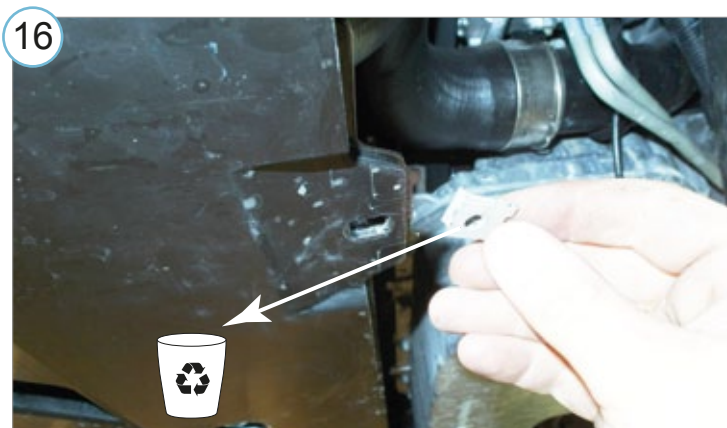

Mercedes-Benz V-Klasse

Põhjakaitses | Skid plate | Защита картера | Motorschutz