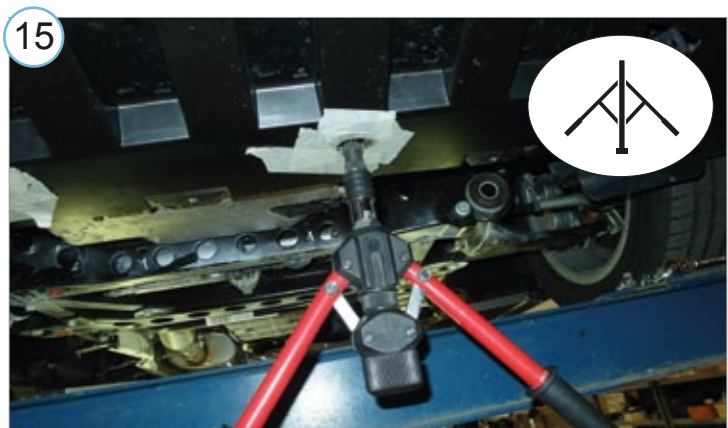

Mercedes-Benz V-Klasse

Põhjakaitses | Skid plate | Защита картера | Motorschutz