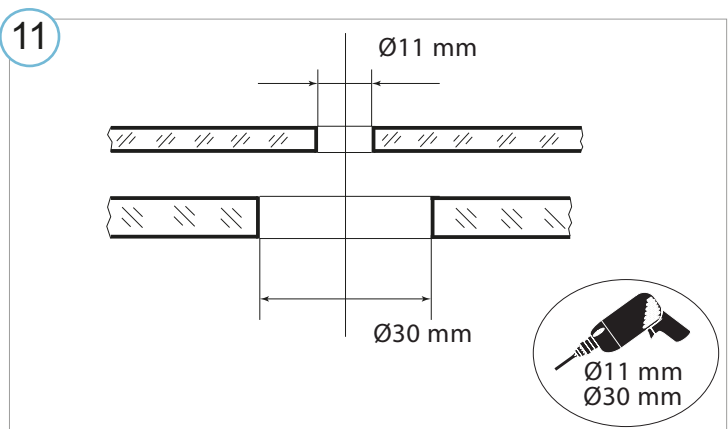

Mercedes-Benz V-Klasse

Põhjakaitses | Skid plate | Защита картера | Motorschutz