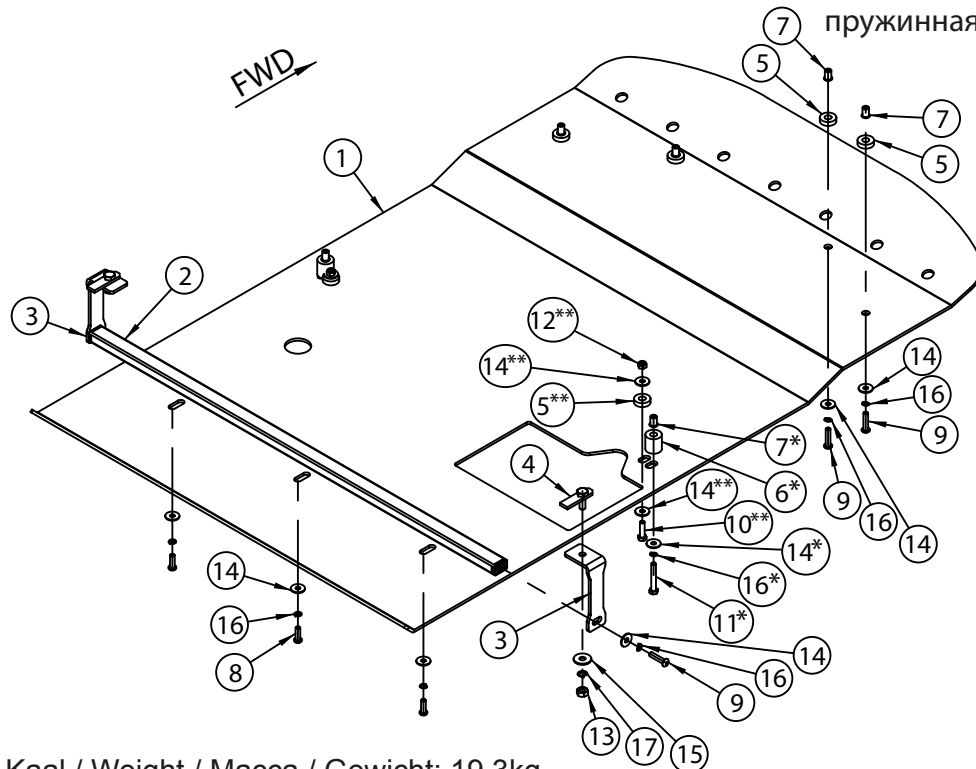

Mercedes-Benz V-Klasse

Art. 818720

Põhjakaitse | Skid plate | Защита картера | Motorschutz

- | | |
|---|----|
| 1. Põhjakaitse / skid plate / защита картера / Motorschutz | 1 |
| 2. Tala / support / переклад / Strahl | 1 |
| 3. Vinkel / angeled plate / угольник / Winkel | 2 |
| 4. T-polt / T-bolt / T-болт / T-bolzen | 2 |
| 5. Puks / bushing / букса / Buchse | 6 |
| 6. Puks / bushing / букса / Buchse | 2 |
| 7. Tõmbemutter / rivet nut / тяговая гайка / Nietmutter M8 | 6 |
| 8. Polt / bolt / болт / Bolzen M8x25 | 3 |
| 9. Polt / bolt / болт / Bolzen M8x35 | 6 |
| 10. Polt / bolt / болт / Bolzen M8x30 | 2 |
| 11. Polt / bolt / болт / Bolzen M8x55 | 2 |
| 12. Mutter / nut / гайка / Mutter M8 | 2 |
| 13. Mutter / nut / гайка / Mutter M10 | 2 |
| 14. Seib / washer / шайба / Scheibe 8,4x24x2 | 15 |
| 15. Seib / washer / шайба / Scheibe 10,5x30x2,5 | 2 |
| 16. Vedruseib / spring washer / пружинная шайба / Federnscheibe A8 | 11 |
| 17. Vedruseib / spring washer / пружинная шайба / Federnscheibe A10 | 2 |

* - tagavedu / rear-wheel drive / задний привод / Heckantrieb
 ** - esivedu / front-wheel drive / передний привод / Frontantrieb

M8 - 25Nm
M10 - 50Nm

Kaal / Weight / Масса / Gewicht: 19,3kg

Paigaldusaeg / Time of mounting / Время установки / Einbauzeit: 60min