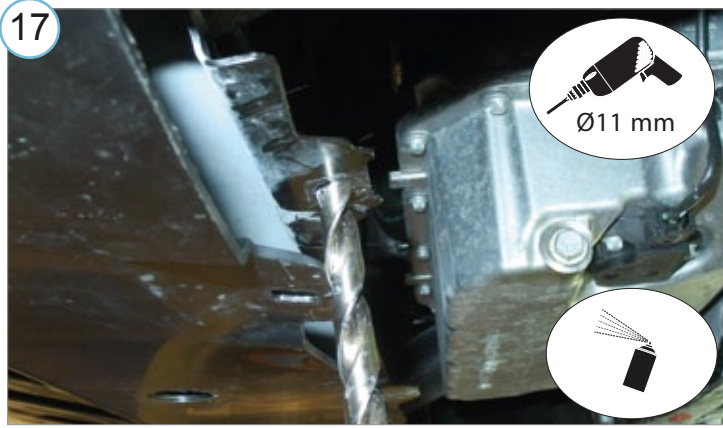

Mercedes-Benz V-Klasse

Põhjakaitse | Skid plate | Защита картера | Motorschutz

- Kui METEC toode ei vasta Teile ootustele või kui on tegemist toote ebapiisava kvaliteediga, siis pretensioonid esitada lehel www.metec.ee
- If the METEC product does not meet Your expectations or if it is a product of insufficient quality, then you can submit a claim at www.metec.ee
- Если METEC продукт не соответствует Вашим ожиданиям или это продукт недостаточного качества, то претензию предъявить можно на сайте www.metec.ee
- Wenn METEC Produkt nicht Ihren Erwartungen entspricht oder wenn es um Qualitätsmängel geht, dann bitte die Ansprüche auf Seite www.metec.ee einreichen