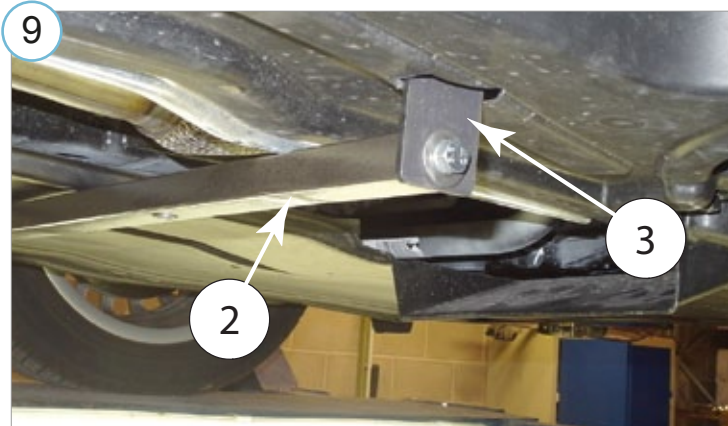

Mercedes-Benz V-Klasse

Põhjakaitses | Skid plate | Защита картера | Motorschutz