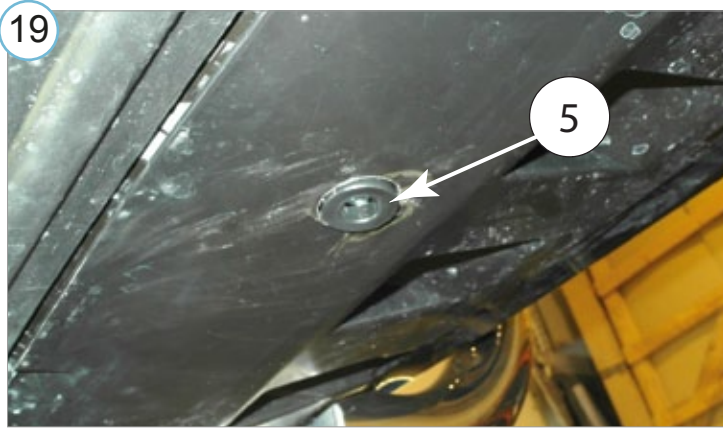

Mercedes-Benz V-Klasse

Põhjakaitse | Skid plate | Защита картера | Motorschutz

- Kui METEC toode ei vasta Teile ootustele või kui on tegemist toote ebapiisava kvaliteediga, siis pretensioonid esitada lehel www.metec.ee
- If the METEC product does not meet Your expectations or if it is a product of insufficient quality, then you can submit a claim at www.metec.ee
- Если METEC продукт не соответствует Вашим ожиданиям или это продукт недостаточного качества, то претензию предъявить можно на сайте www.metec.ee
- Wenn METEC Produkt nicht Ihren Erwartungen entspricht oder wenn es um Qualitätsmängel geht, dann bitte die Ansprüche auf Seite www.metec.ee einreichen