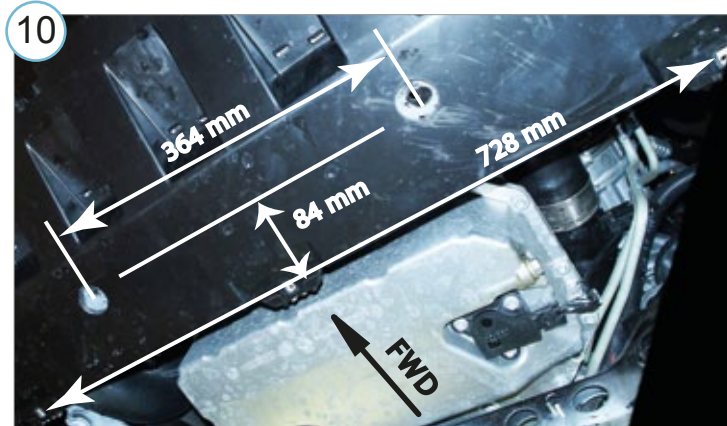

Mercedes-Benz V-Klasse

Põhjakaitses | Skid plate | Защита картера | Motorschutz