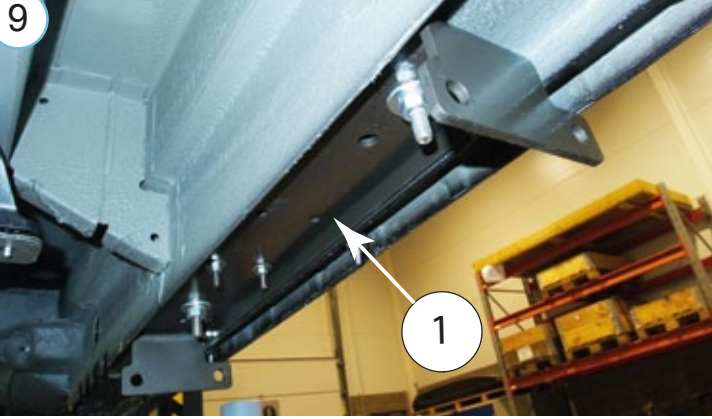

Mercedes-Benz V Klasse

Astmelaua VAN TOUR montaažikomplekt küljeuksele | Running boards VAN TOUR for the side door, mounting kit |
Боковые пороги VAN TOUR для боковой двери, монтажный комплект / Trittbretter VAN TOUR Anbausatz für Seite Tür

- Kui METEC toode ei vasta Teie ootustele või kui on tegemist toote ebapiisava kvaliteediga, siis pretensioonid esitada lehel www.metec.ee
- If the METEC product does not meet Your expectations or if it is a product of insufficient quality, then you can submit a claim at www.metec.ee
- Если METEC продукт не соответствует Вашим ожиданиям или это продукт недостаточного качества, то претензию предъявить можно на сайте www.metec.ee
- Wenn METEC Produkt nicht Ihren Erwartungen entspricht oder wenn es um Qualitätsmängel geht, dann bitte die Ansprüche auf Seite www.metec.ee einreichen