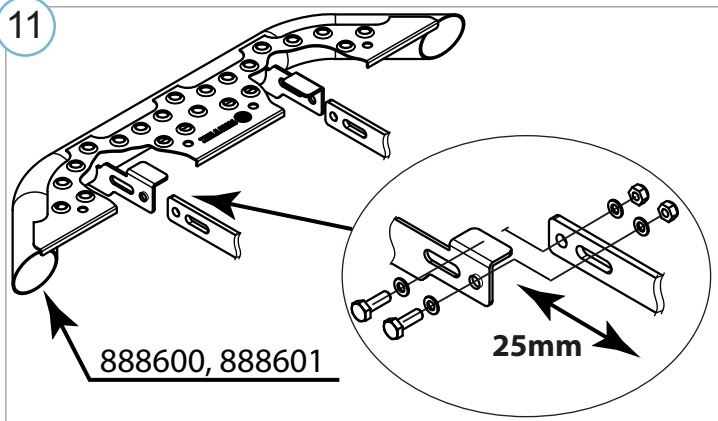

Mercedes-Benz V Klasse

Astmelaua VAN TOUR montaažikomplekt küljeuksele | Running boards VAN TOUR for the side door, mounting kit |
Боковые пороги VAN TOUR для боковой двери, монтажный комплект / Trittbretter VAN TOUR Anbausatz für Seite Tür

- Kui METEC toode ei vasta Teie ootustele või kui on tegemist toote ebapiisava kvaliteediga, siis pretensioonid esitada lehel www.metec.ee
- If the METEC product does not meet Your expectations or if it is a product of insufficient quality, then you can submit a claim at www.metec.ee
- Если METEC продукт не соответствует Вашим ожиданиям или это продукт недостаточного качества, то претензию предъявить можно на сайте www.metec.ee
- Wenn METEC Produkt nicht Ihren Erwartungen entspricht oder wenn es um Qualitätsmängel geht, dann bitte die Ansprüche auf Seite www.metec.ee einreichen