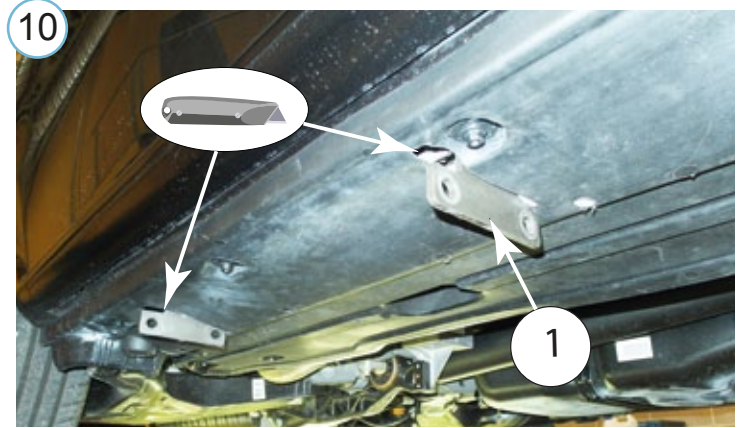

Mercedes-Benz V Klasse

Astmelaua VAN TOUR montaažikomplekt küljeuksele | Running boards VAN TOUR for the side door, mounting kit |
Боковые пороги VAN TOUR для боковой двери, монтажный комплект / Trittbretter VAN TOUR Anbausatz für Seite Tür

- Kui METEC toode ei vasta Teie ootustele või kui on tegemist toote ebapiisava kvaliteediga, siis pretensioonid esitada lehel www.metec.ee
- If the METEC product does not meet Your expectations or if it is a product of insufficient quality, then you can submit a claim at www.metec.ee
- Если METEC продукт не соответствует Вашим ожиданиям или это продукт недостаточного качества, то претензию предъявить можно на сайте www.metec.ee
- Wenn METEC Produkt nicht Ihren Erwartungen entspricht oder wenn es um Qualitätsmängel geht, dann bitte die Ansprüche auf Seite www.metec.ee einreichen