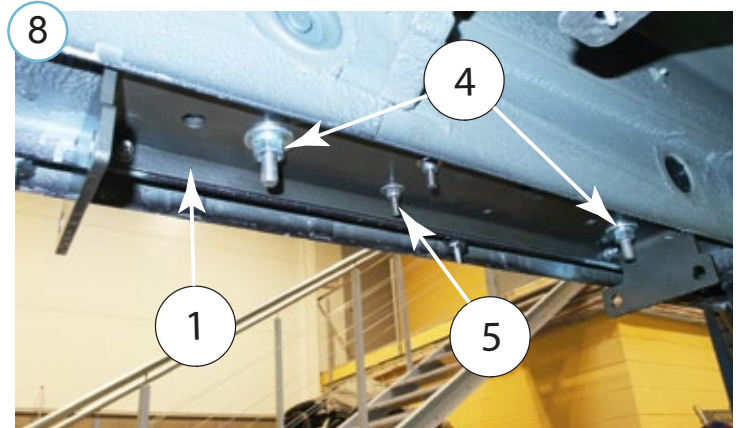

Mercedes-Benz V Klasse

Astmelaua VAN TOUR montaažikomplekt küljeuksele | Running boards VAN TOUR for the side door, mounting kit |
Боковые пороги VAN TOUR для боковой двери, монтажный комплект / Trittbretter VAN TOUR Anbausatz für Seite Tür