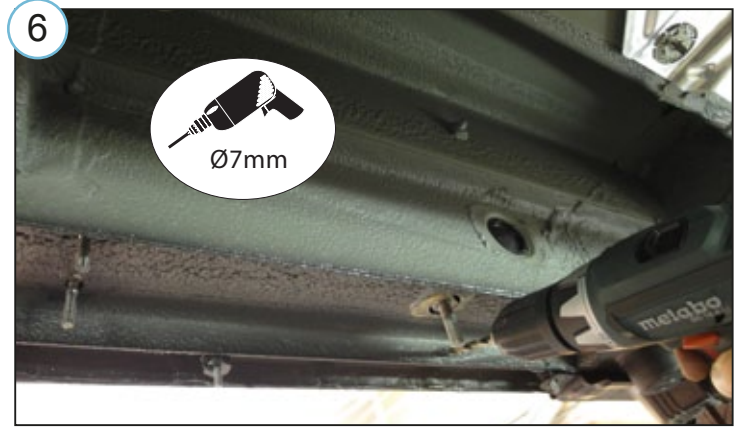

Mercedes-Benz V Klasse

Astmelaua VAN TOUR montaažikomplekt küljeuksele | Running boards VAN TOUR for the side door, mounting kit |
Боковые пороги VAN TOUR для боковой двери, монтажный комплект / Trittbretter VAN TOUR Anbausatz für Seite Tür