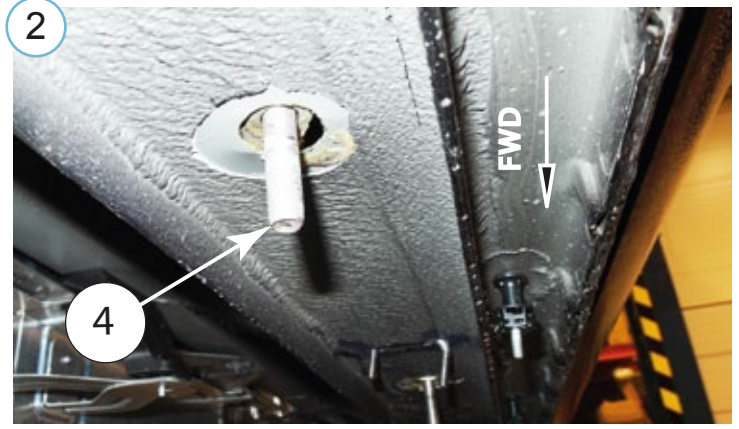

Mercedes-Benz V Klasse

Astmelaua VAN TOUR montaažikomplekt küljeuksele | Running boards VAN TOUR for the side door, mounting kit |
Боковые пороги VAN TOUR для боковой двери, монтажный комплект / Trittbretter VAN TOUR Anbausatz für Seite Tür