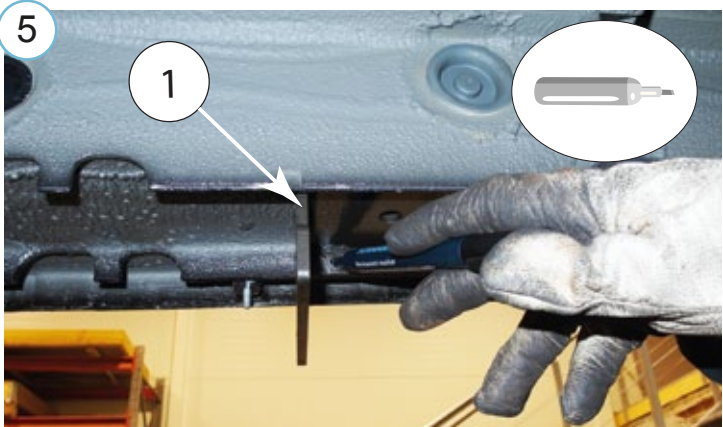

Mercedes-Benz V Klasse

Astmelaua VAN TOUR montaažikomplekt küljeuksele | Running boards VAN TOUR for the side door, mounting kit |
Боковые пороги VAN TOUR для боковой двери, монтажный комплект / Trittbretter VAN TOUR Anbausatz für Seite Tür