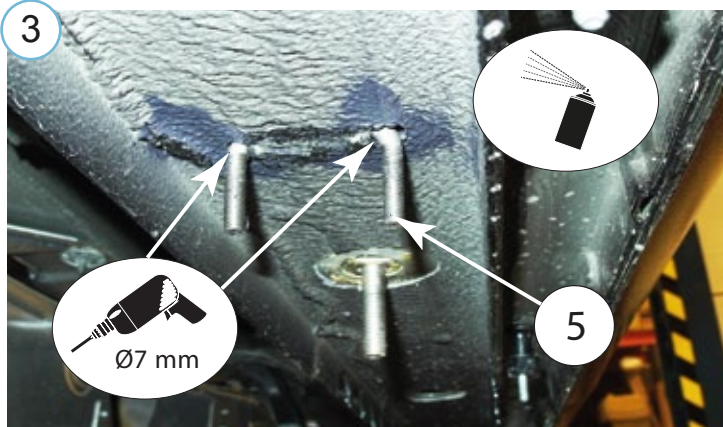

Mercedes-Benz V Klasse

Astmelaua VAN TOUR montaažikomplekt küljeuksele | Running boards VAN TOUR for the side door, mounting kit |
Боковые пороги VAN TOUR для боковой двери, монтажный комплект / Trittbretter VAN TOUR Anbausatz für Seite Tür