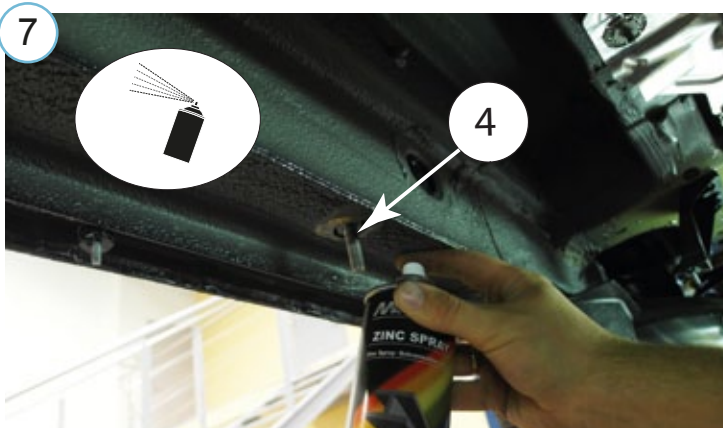

Mercedes-Benz V Klasse

Astmelaua VAN TOUR montaažikomplekt küljeuksele | Running boards VAN TOUR for the side door, mounting kit |
Боковые пороги VAN TOUR для боковой двери, монтажный комплект / Trittbretter VAN TOUR Anbausatz für Seite Tür