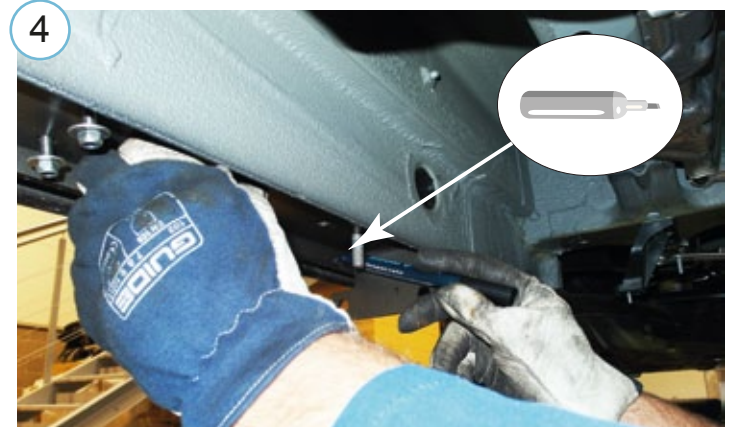

Mercedes-Benz V Klasse

Astmelaua VAN TOUR montaažikomplekt küljeuksele | Running boards VAN TOUR for the side door, mounting kit |
Боковые пороги VAN TOUR для боковой двери, монтажный комплект / Trittbretter VAN TOUR Anbausatz für Seite Tür