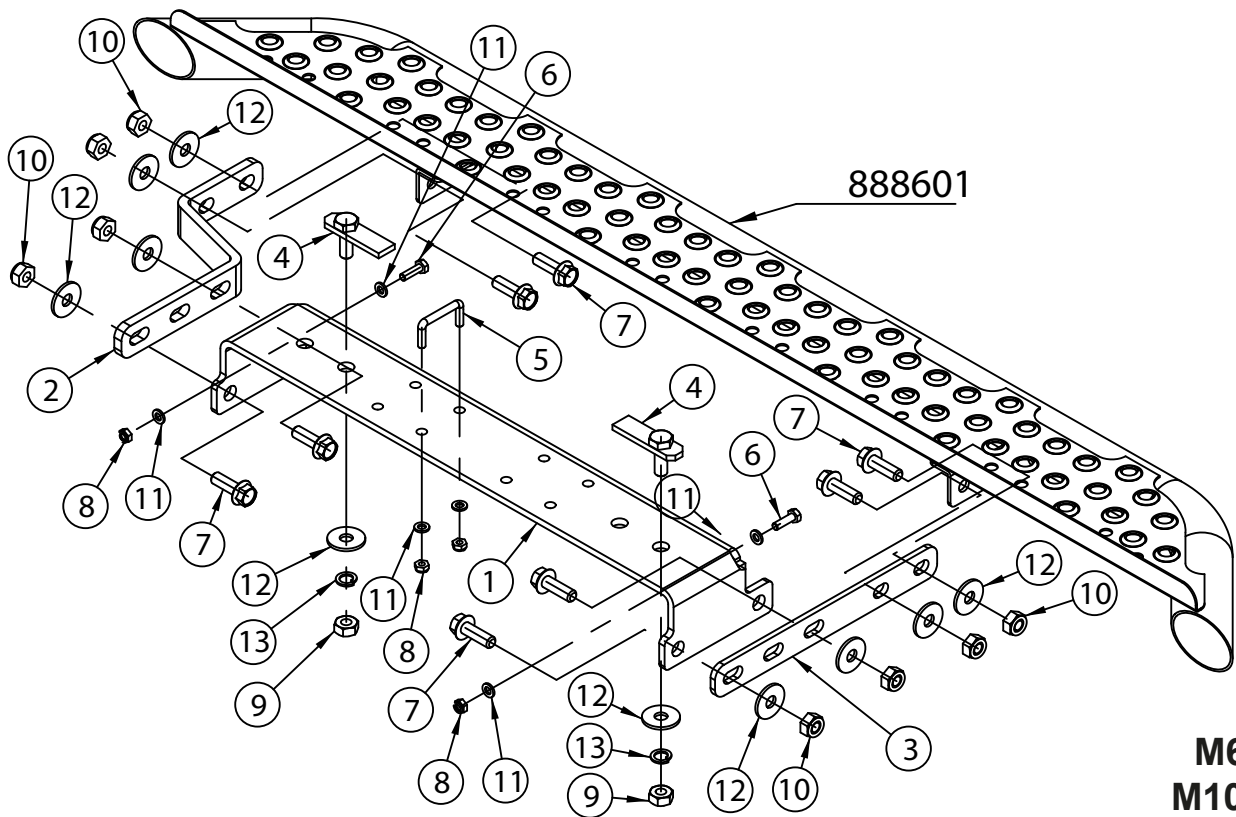

Mercedes-Benz V Klasse

Art. 818789 (L1 & L2 & L3)

Astmelaua VAN TOUR montaažikomplekt küljeuksele | Running boards VAN TOUR for the side door, mounting kit |
Боковые пороги VAN TOUR для боковой двери, монтажный комплект / Trittbretter VAN TOUR Anbausatz für Seite Tür

1. Kronstein / bracket / кронштейн / Konsole	1
2. Kronstein / bracket / кронштейн / Konsole	1
3. Latt / bracket / кронштейн / Teller	1
4. T-polt / T-bolt / T-болт / T-bolzen	2
5. U-polt / U-bolt / U-болт / U-bolzen	1
6. Polt / bolt / болт / Bolzen M6x20	2
7. Polt / bolt / болт / Bolzen M10x30 Wülock	8
8. Mutter / nut / гайка / Mutter M6 DIN	4
9. Mutter / nut / гайка / Mutter M10 DIN 934	2
10. Mutter / nut / гайка / Mutter M10 DIN 985	8
11. Seib / washer / шайба / Scheibe 6,4x12x1,6	6
12. Seib / washer / шайба / Scheibe 10,5x20x2	10
13. Vedruseib / spring washer / пружинная шайба / Federnscheibe A10	2