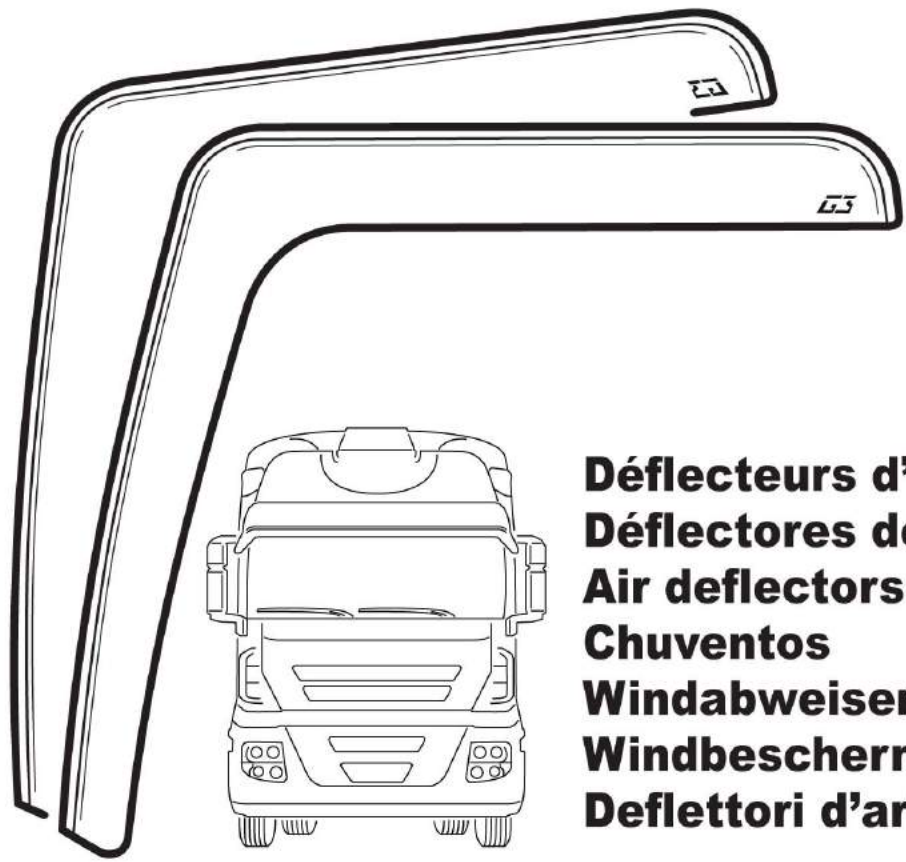

100 km/h
62 mph

Déflecteurs d'air
Défltores de aire
Air deflectors
Chuventos
Windabweiser
Windbeschermer
Deflettori d'aria

INSTALLATION INSTRUCTION

I.150

2

3

I.166.01

I.164