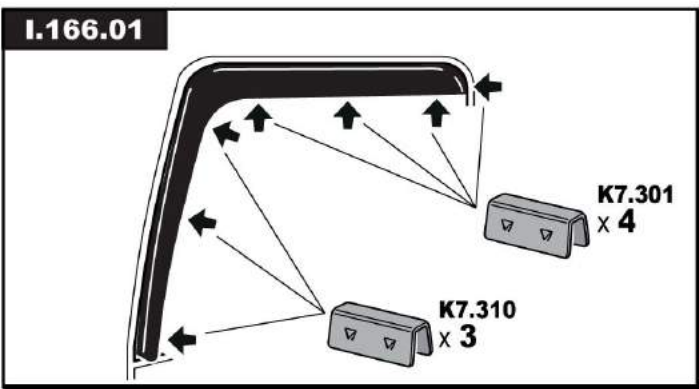

100 km/h
62 mph

Déflecteurs d'air
Défltores de aire
Air deflectors
Chuventos
Windabweiser
Windbeschermer
Deflettori d'aria

INSTALLATION INSTRUCTION

I.150

2

3

I.166.01

I.164