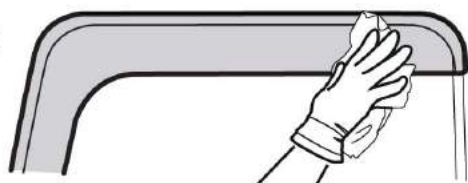

I.150

2

3

I.166.01

I.164

I.156

TIPS

G3

G3 S.p.A.

Via S. Allende, 15

42020 MONTECAVOLO di QUATTRO CASTELLA
(RE) - ITALY - E-mail: info@g3spa.it - www.g3spa.it

mod. AO.149