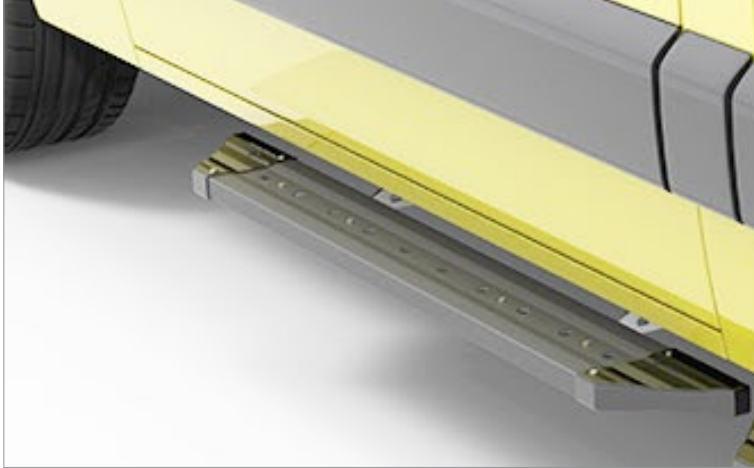

Renault Master 2024-

Art. 82862070

 Astmelaua PRO montaažikomplekt küljeuksele | Running boards PRO for the side door, mounting kit |
 Trittbretter PRO Anbausatz für Seite Tür

1. Latt / bracket / Latte	1
2. Latt / bracket / Latte	1
3. Lülik / plate nut / Platte mit mutter -T M6	2
4. Lülik / plate nut / Platte mit mutter	2
5. Kronstein / bracket / Konsole	1
6. Kronstein / bracket / Konsole	1
7. Polt / bolt / Bolzen M6x25 DIN933-galZn	2
8. Polt / bolt / Bolzen M8x25 DIN933-A2	2
9. Polt / bolt / Bolzen M10x30 DIN6921-Wülock-Zn	4
10. Polt / bolt / Bolzen M10x35 DIN933-galZn	2
11. Mutter / nut / Mutter M10 DIN934-galZn	4
12. Seib / flat washer / Scheibe 6,4x18x1,6	2
13. Seib / flat washer / Scheibe 8,4x24x2	2
14. Seib / flat washer / Scheibe 10,5x30x2,5	8
15. Vedruseib / spring washer / Federnscheibe A6	2
16. Vedruseib / spring washer / Federnscheibe A8	2
17. Vedruseib / spring washer / Federnscheibe A10	6