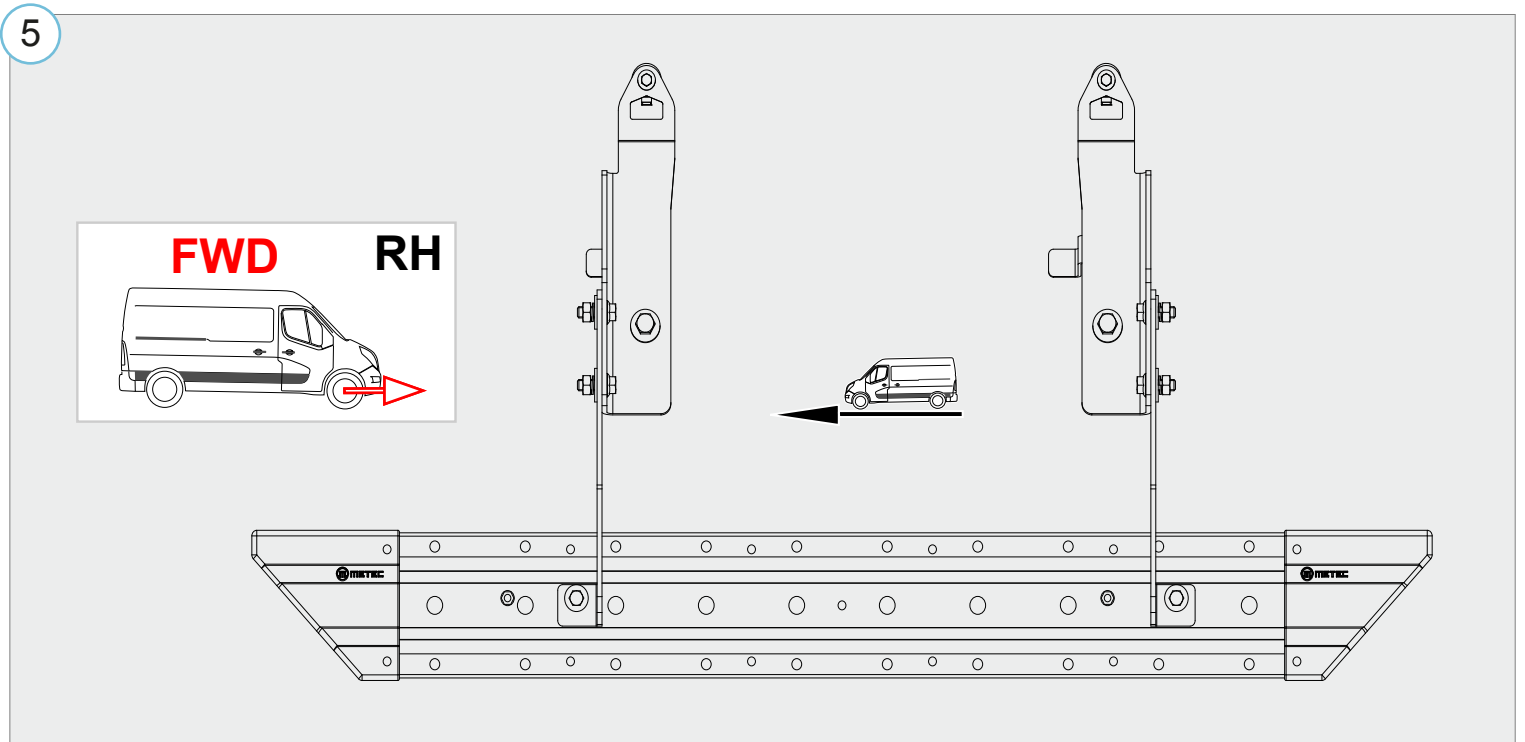

Renault Master 2024-

Astmelaua PRO montaažikomplekt küljeuksele | Running boards PRO for the side door, mounting kit | Trittbretter PRO Anbausatz für Seite Tür

- Kui METEC toode ei vasta Teie ootustele või kui on tegemist toote ebapiisava kvaliteediga, siis pretensioonid esitada lehel www.metec.ee
- If the METEC product does not meet Your expectations or if it is a product of insufficient quality, then you can submit a claim at www.metec.ee
- Wenn METEC Produkt nicht Ihren Erwartungen entspricht oder wenn es um Qualitätsmängel geht, dann bitte die Ansprüche auf Seite www.metec.ee einreiche