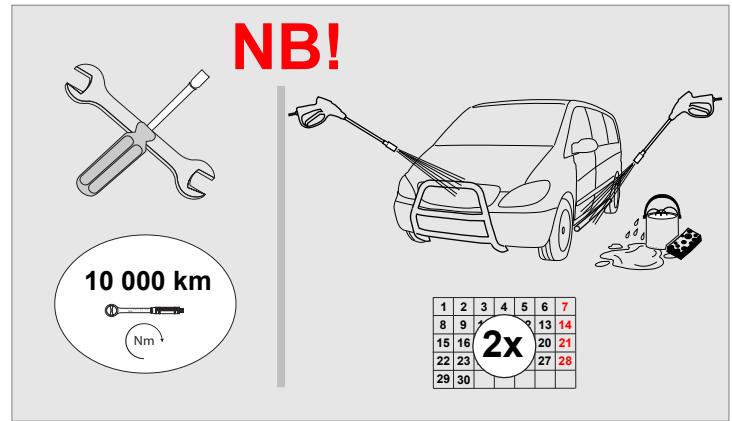

Renault Master 2024-

Art. 82862070

 Astmelaua PRO montaažikomplekt küljeuksele | Running boards PRO for the side door, mounting kit |
 Trittbretter PRO Anbausatz für Seite Tür

1. Latt / bracket / Latte	1
2. Latt / bracket / Latte	1
3. Lülik / plate nut / Platte mit mutter -T M6	2
4. Lülik / plate nut / Platte mit mutter	2
5. Kronstein / bracket / Konsole	1
6. Kronstein / bracket / Konsole	1
7. Polt / bolt / Bolzen M6x25 DIN933-galZn	2
8. Polt / bolt / Bolzen M8x25 DIN933-A2	2
9. Polt / bolt / Bolzen M10x30 DIN6921-Wülock-Zn	4
10. Polt / bolt / Bolzen M10x35 DIN933-galZn	2
11. Mutter / nut / Mutter M10 DIN934-galZn	4
12. Seib / flat washer / Scheibe 6,4x18x1,6	2
13. Seib / flat washer / Scheibe 8,4x24x2	2
14. Seib / flat washer / Scheibe 10,5x30x2,5	8
15. Vedruseib / spring washer / Federnscheibe A6	2
16. Vedruseib / spring washer / Federnscheibe A8	2
17. Vedruseib / spring washer / Federnscheibe A10	6