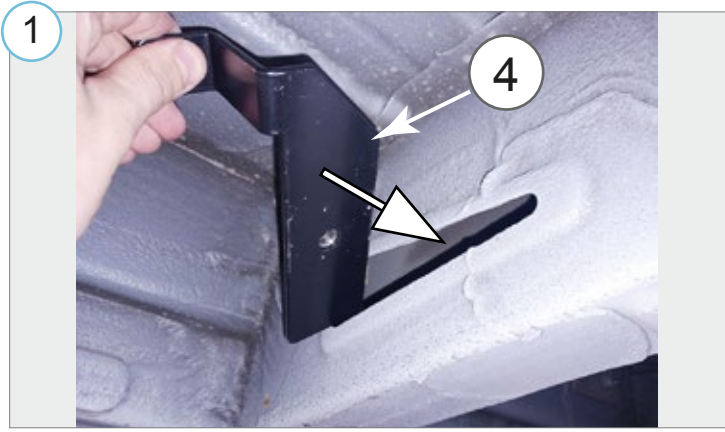

Renault Master 2024-

Astmelaua PRO montaažikomplekt küljeuksele | Running boards PRO for the side door, mounting kit | Trittbretter PRO Anbausatz für Seite Tür

- Kui METEC toode ei vasta Teie ootustele või kui on tegemist toote ebapiisava kvaliteediga, siis pretensioonid esitada lehel www.metec.ee
- If the METEC product does not meet Your expectations or if it is a product of insufficient quality, then you can submit a claim at www.metec.ee
- Wenn METEC Produkt nicht Ihren Erwartungen entspricht oder wenn es um Qualitätsmängel geht, dann bitte die Ansprüche auf Seite www.metec.ee einreiche