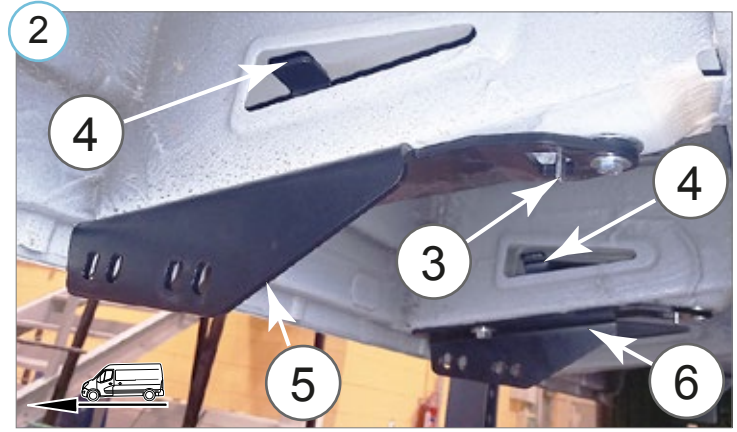

Renault Master 2024-

Astmelaua PRO montaažikomplekt küljeuksele | Running boards PRO for the side door, mounting kit | Trittbretter PRO Anbausatz für Seite Tür

- Kui METEC toode ei vasta Teie ootustele või kui on tegemist toote ebapiisava kvaliteediga, siis pretensioonid esitada lehel www.metec.ee
- If the METEC product does not meet Your expectations or if it is a product of insufficient quality, then you can submit a claim at www.metec.ee
- Wenn METEC Produkt nicht Ihren Erwartungen entspricht oder wenn es um Qualitätsmängel geht, dann bitte die Ansprüche auf Seite www.metec.ee einreiche