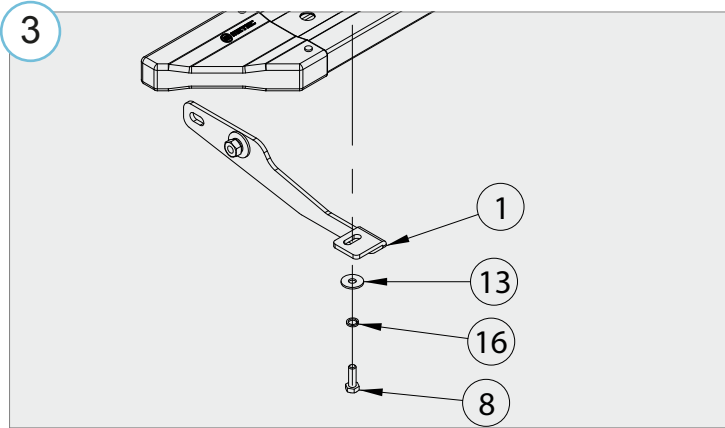

Renault Master 2024-

Astmelaua PRO montaažikomplekt küljeuksele | Running boards PRO for the side door, mounting kit | Trittbretter PRO Anbausatz für Seite Tür

- Kui METEC toode ei vasta Teie ootustele või kui on tegemist toote ebapiisava kvaliteediga, siis pretensioonid esitada lehel www.metec.ee
- If the METEC product does not meet Your expectations or if it is a product of insufficient quality, then you can submit a claim at www.metec.ee
- Wenn METEC Produkt nicht Ihren Erwartungen entspricht oder wenn es um Qualitätsmängel geht, dann bitte die Ansprüche auf Seite www.metec.ee einreiche