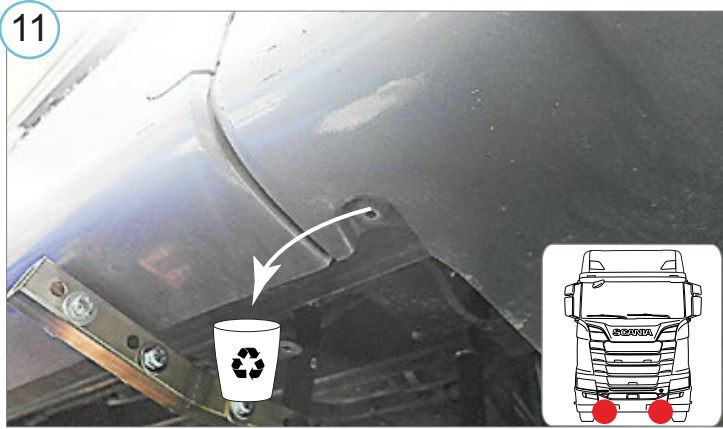

Scania R 2016-

Esistangekaitse 3-osaline | Cityguard 3 part design | Передняя дуга 3 части дизайна | Cityguard 3-teiliges Design

High bumper