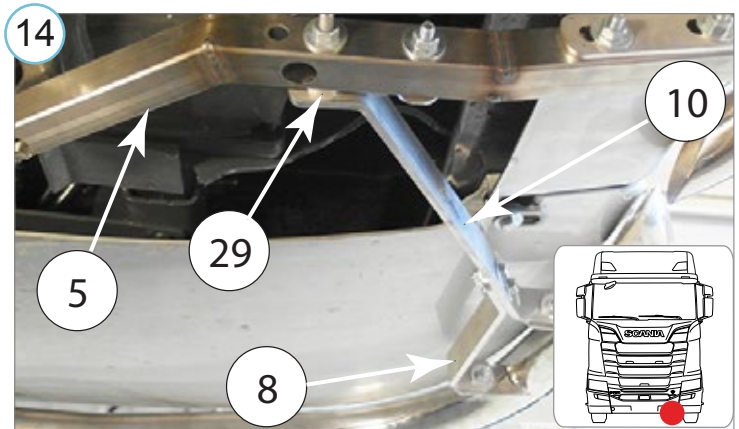

Scania R 2016-

Esistangekaitse 3-osaline | Cityguard 3 part design | Передняя дуга 3 части дизайна | Cityguard 3-teiliges Design

High bumper