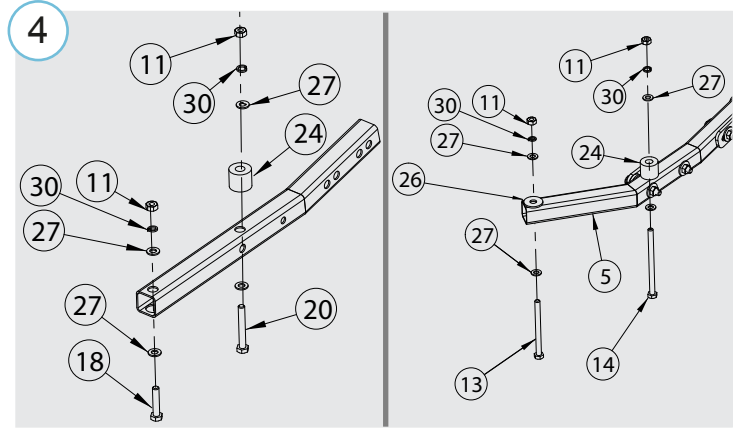

Scania R 2016-

Esistangekaitse 3-osaline | Cityguard 3 part design | Передняя дуга 3 части дизайна | Cityguard 3-teiliges Design

High bumper