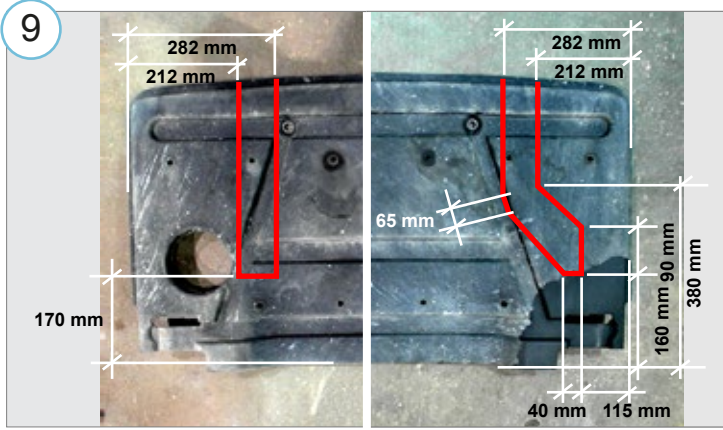

Scania R 2016-

Esistangekaitse 3-osaline | Cityguard 3 part design | Передняя дуга 3 части дизайна | Cityguard 3-teiliges Design

High bumper