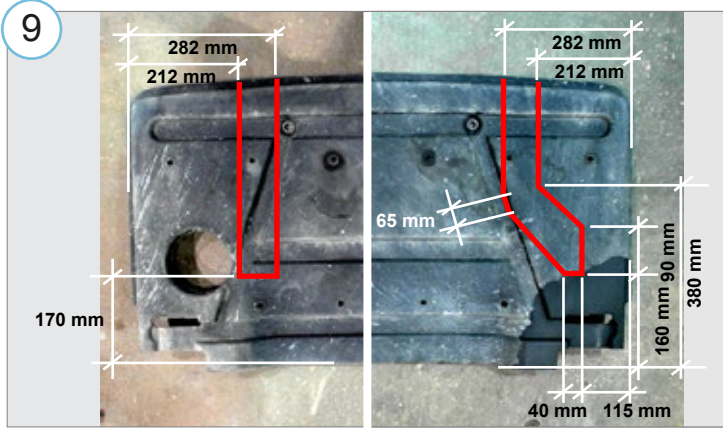

Scania R 2016-

Esistangekaitse 3-osaline | Cityguard 3 part design | Передняя дуга 3 части дизайна | Cityguard 3-teiliges Design

Low bumper