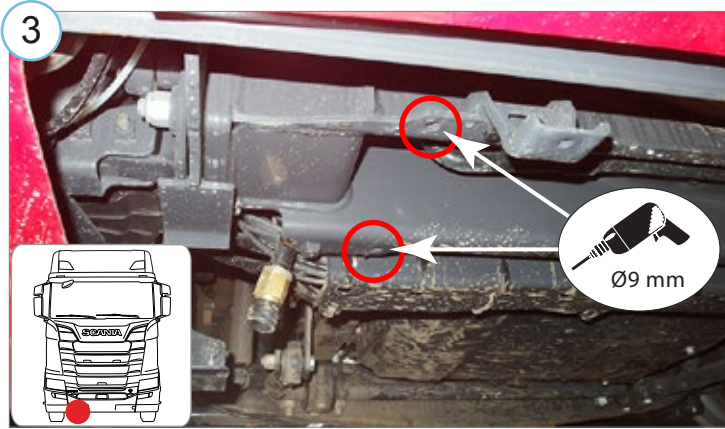

Scania R 2016-

Esistangekaitse 3-osaline | Cityguard 3 part design | Передняя дуга 3 части дизайна | Cityguard 3-teiliges Design

Medium bumper