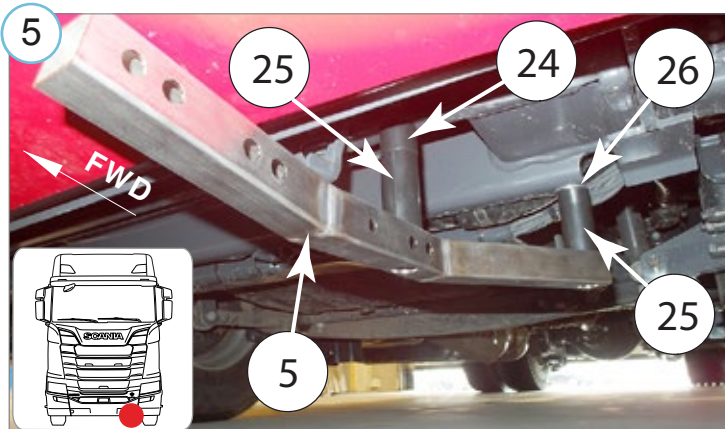

Scania R 2016-

Esistangekaitse 3-osaline | Cityguard 3 part design | Передняя дуга 3 части дизайна | Cityguard 3-teiliges Design

Medium bumper