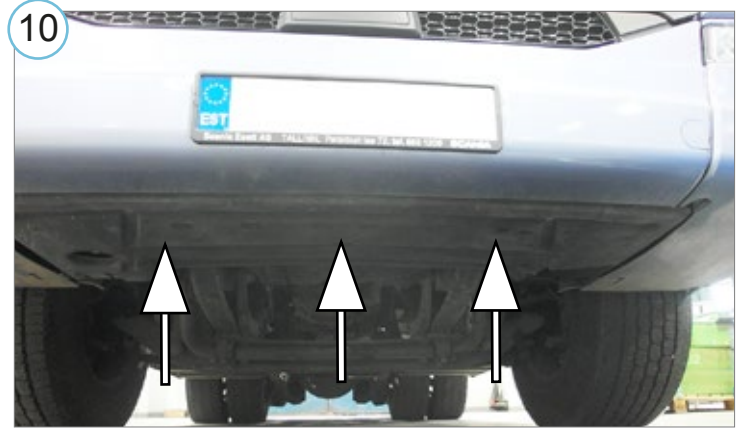

Scania R 2016-

Esistangekaitse 3-osaline | Cityguard 3 part design | Передняя дуга 3 части дизайна | Cityguard 3-teiliges Design

High bumper