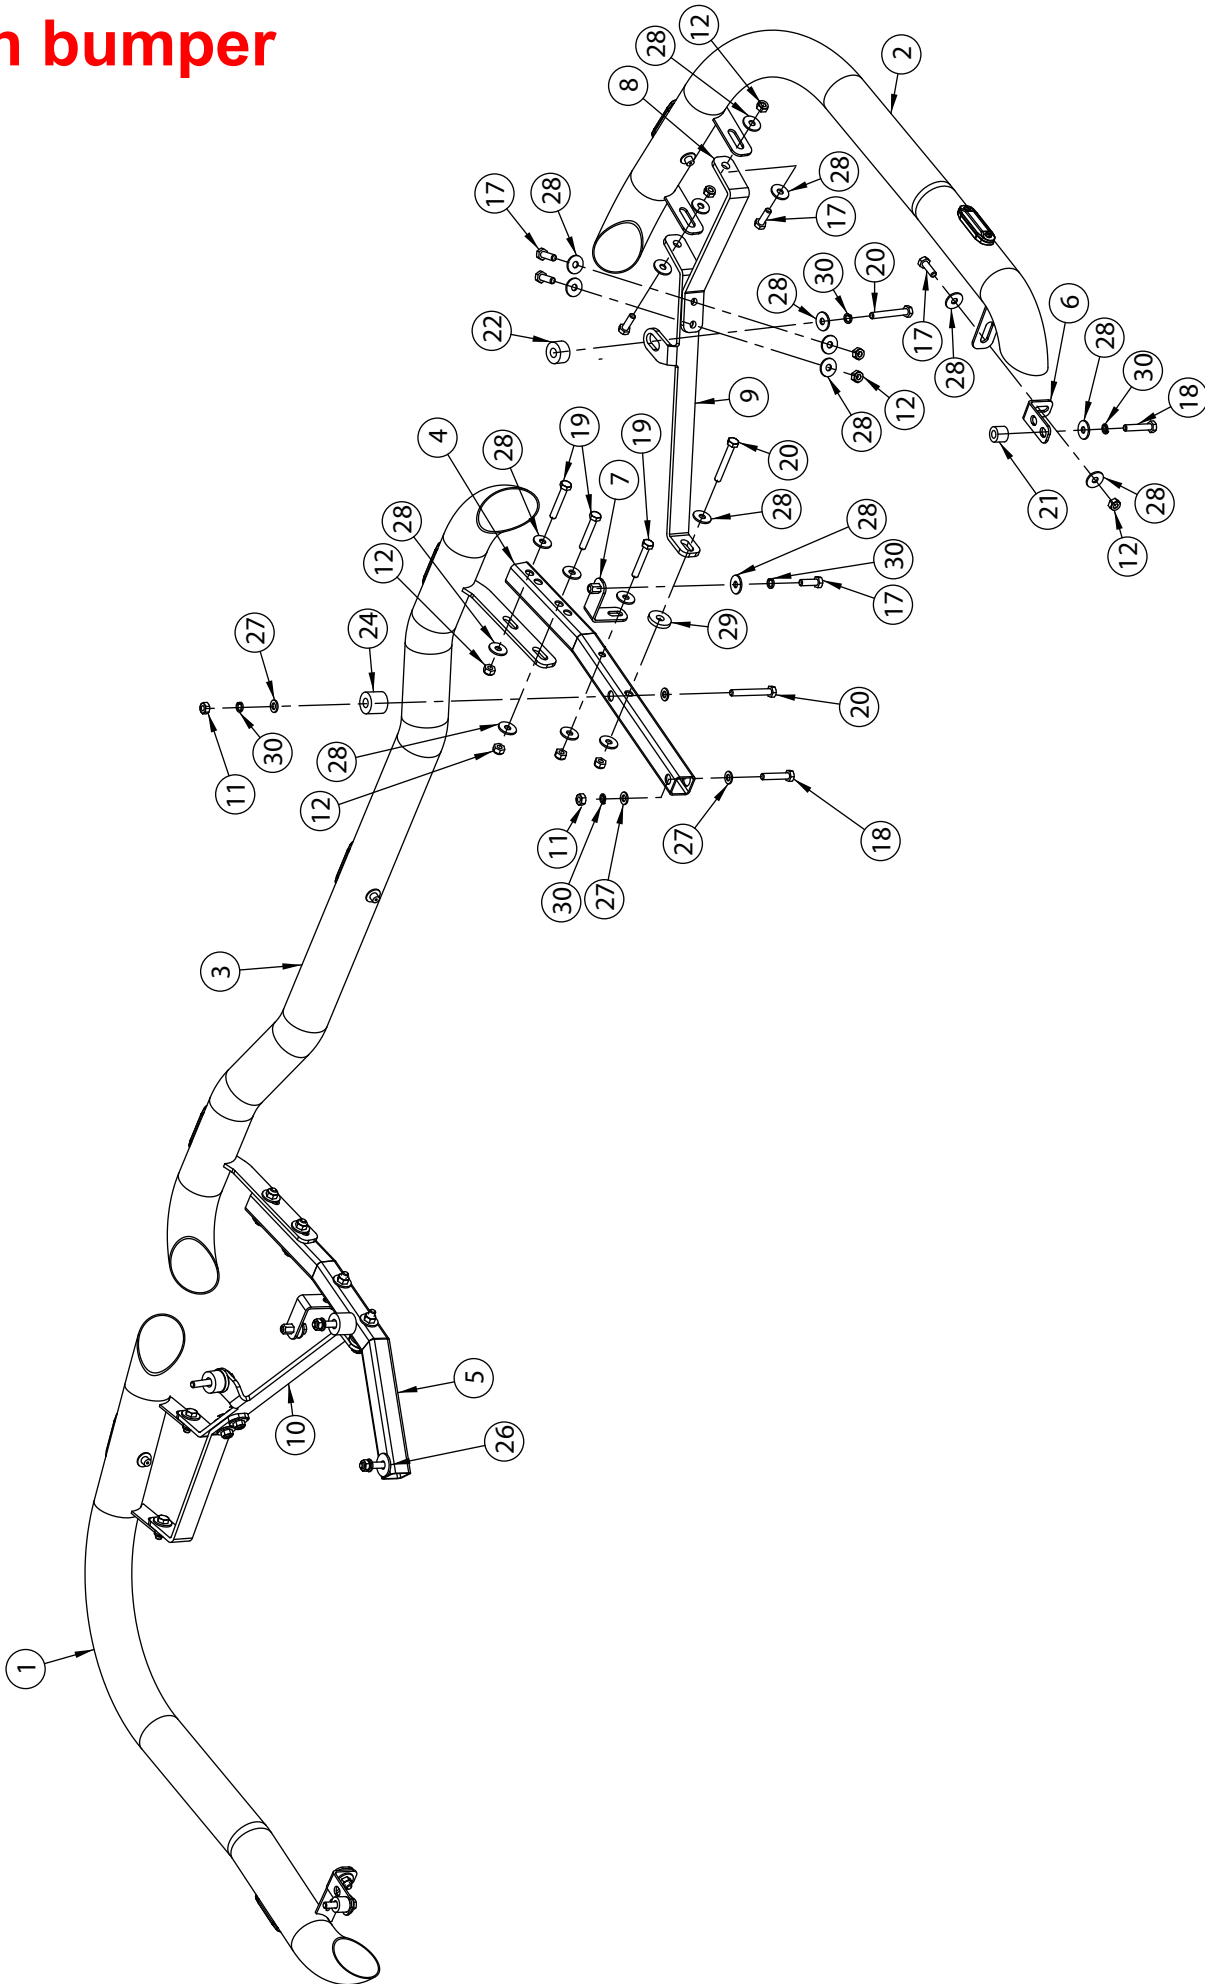

High bumper