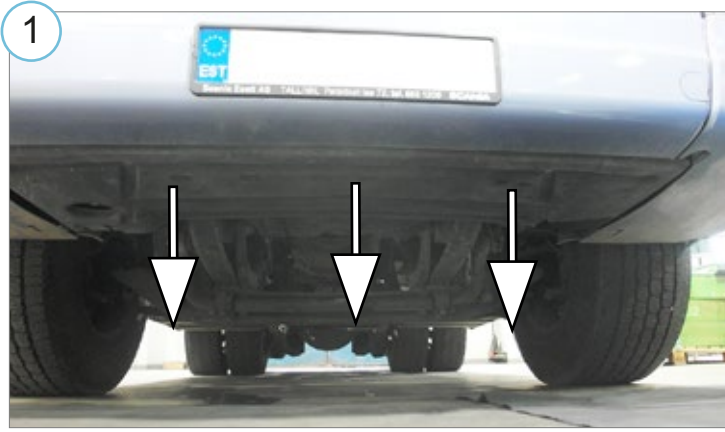

Scania R 2016-

Esistangekaitse 3-osaline | Cityguard 3 part design | Передняя дуга 3 части дизайна | Cityguard 3-teiliges Design

Medium bumper