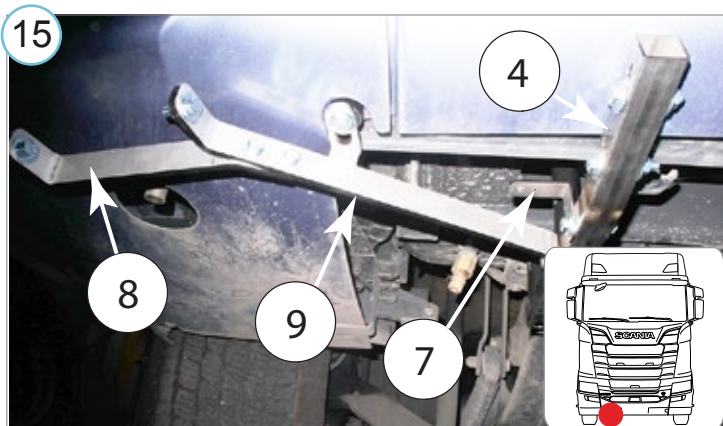

Scania R 2016-

Esistangekaitse 3-osaline | Cityguard 3 part design | Передняя дуга 3 части дизайна | Cityguard 3-teiliges Design

Low bumper