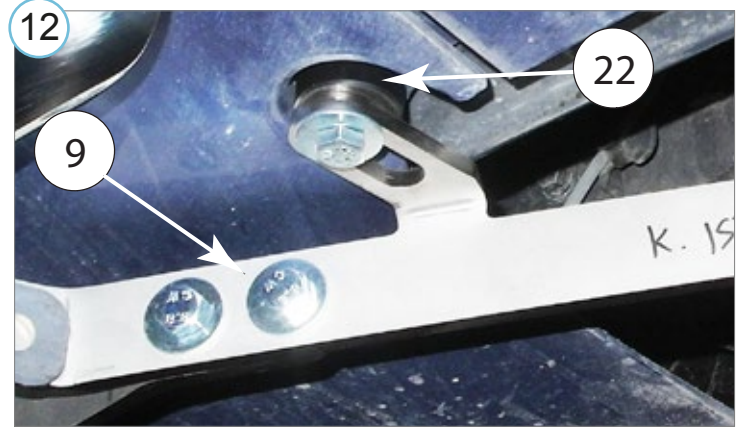

Scania R 2016-

Esistangekaitse 3-osaline | Cityguard 3 part design | Передняя дуга 3 части дизайна | Cityguard 3-teiliges Design

High bumper