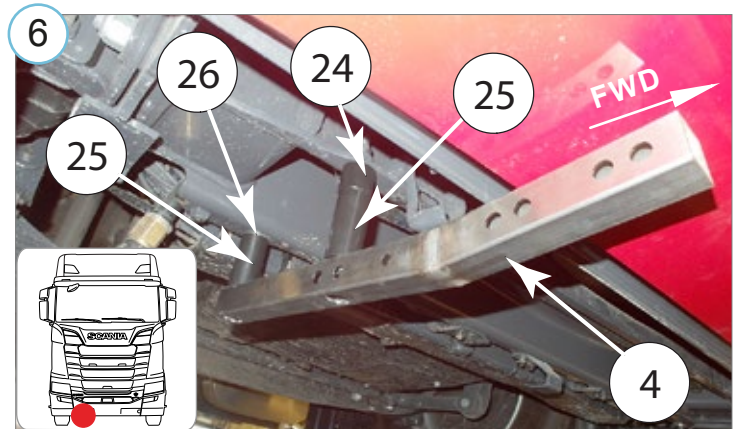

Scania R 2016-

Esistangekaitse 3-osaline | Cityguard 3 part design | Передняя дуга 3 части дизайна | Cityguard 3-teiliges Design

Medium bumper