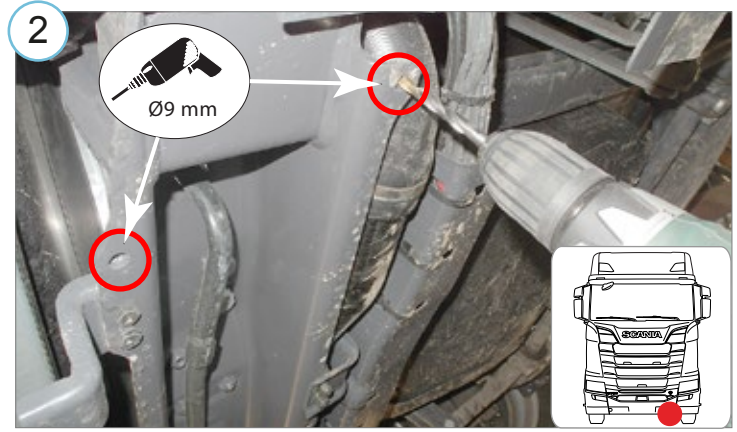

Scania R 2016-

Esistangekaitse 3-osaline | Cityguard 3 part design | Передняя дуга 3 части дизайна | Cityguard 3-teiliges Design

Medium bumper