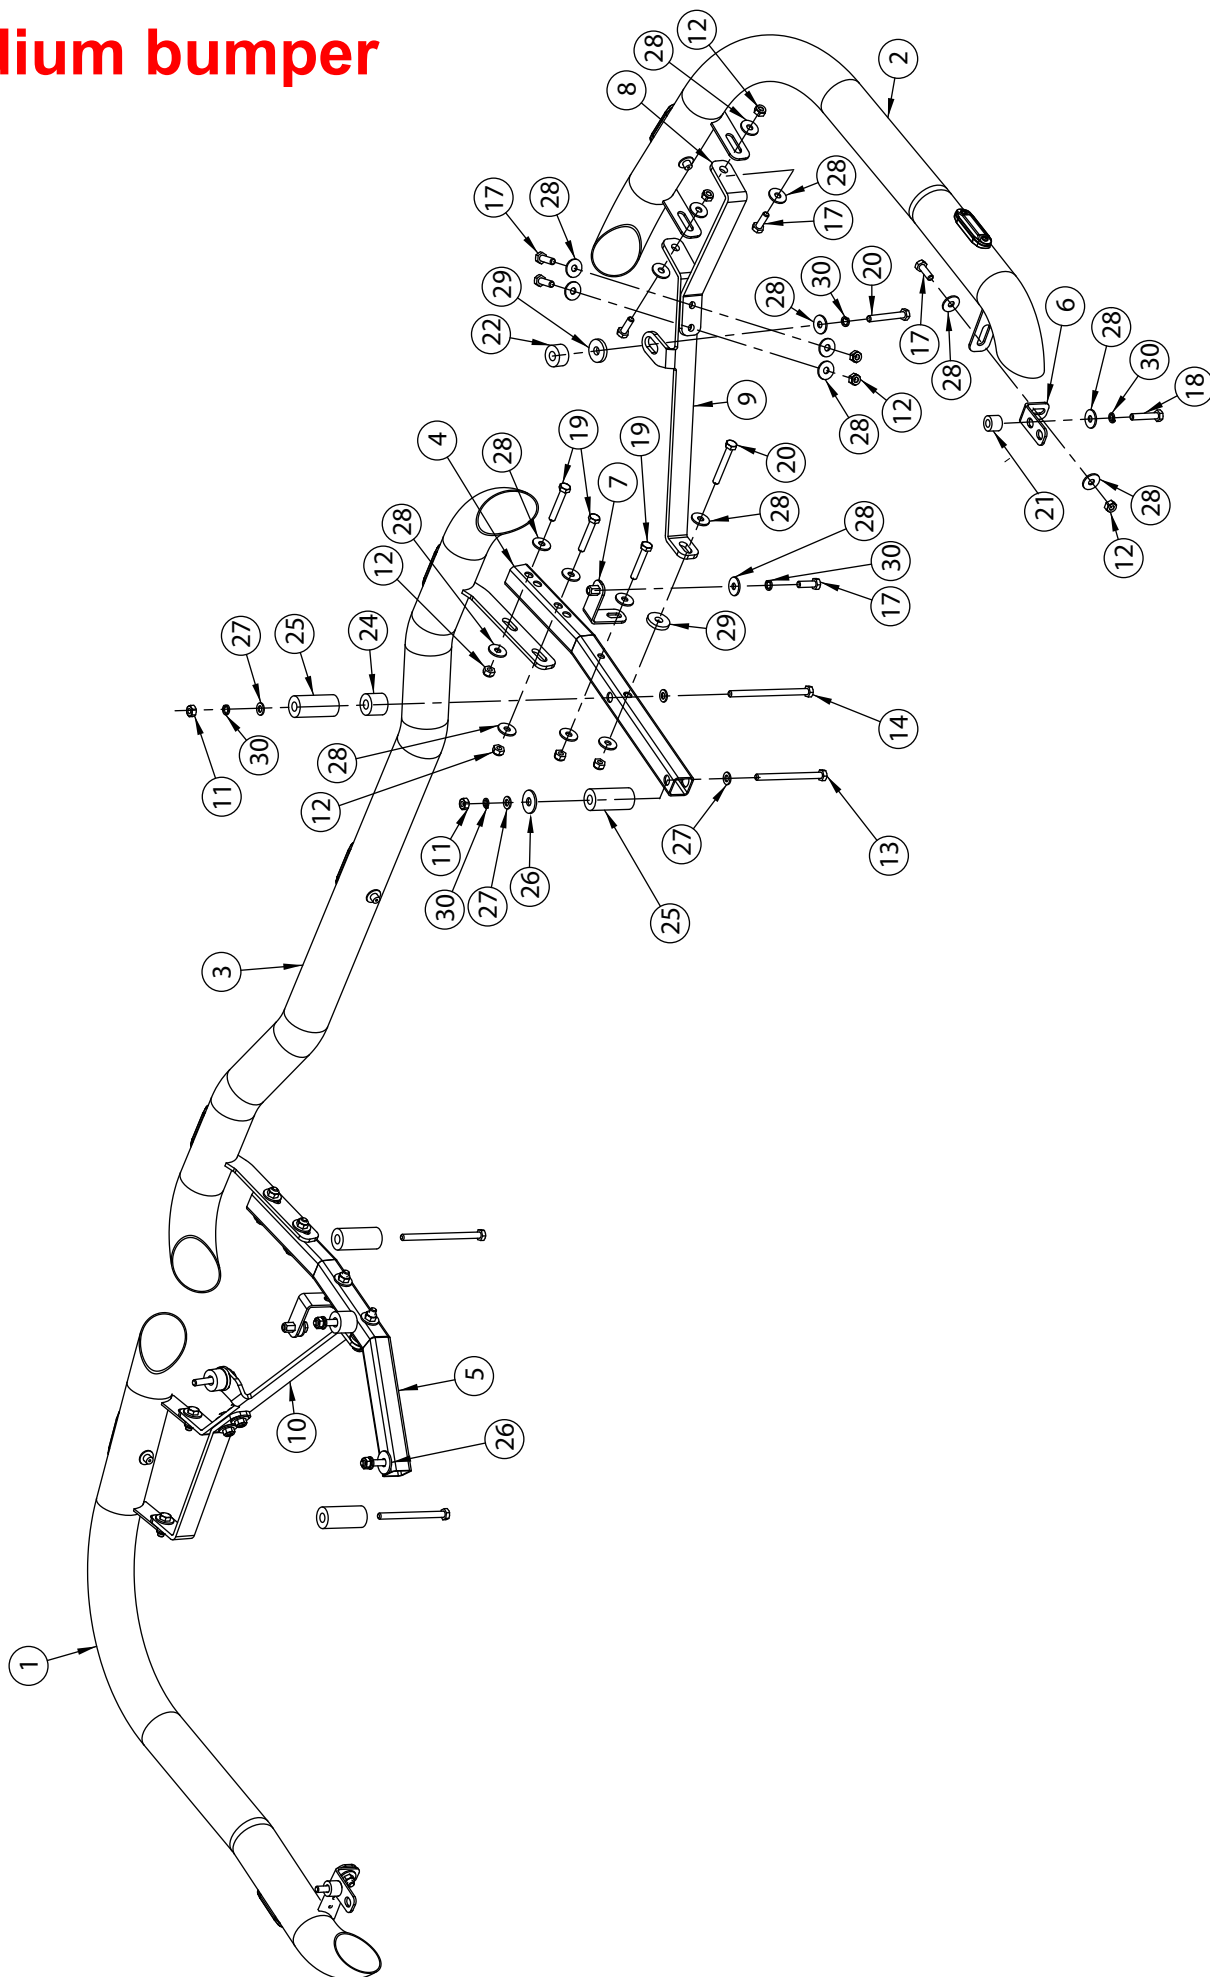

Medium bumper