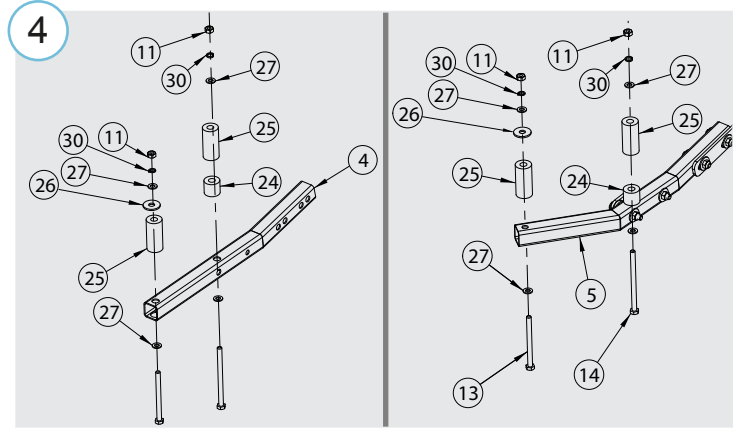

Scania R 2016-

Esistangekaitse 3-osaline | Cityguard 3 part design | Передняя дуга 3 части дизайна | Cityguard 3-teiliges Design

Medium bumper