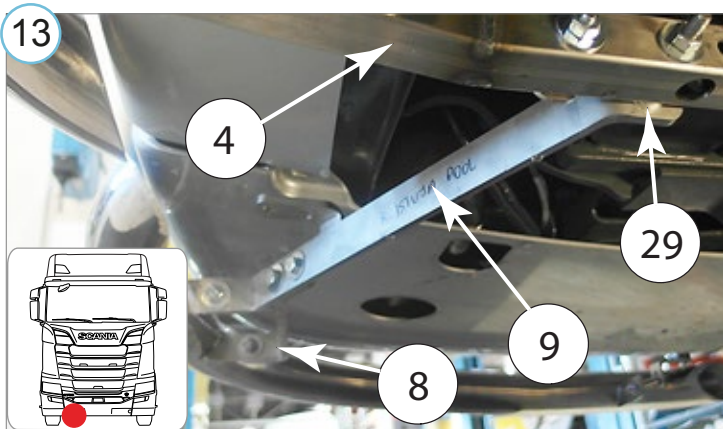

Scania R 2016-

Esistangekaitse 3-osaline | Cityguard 3 part design | Передняя дуга 3 части дизайна | Cityguard 3-teiliges Design

High bumper