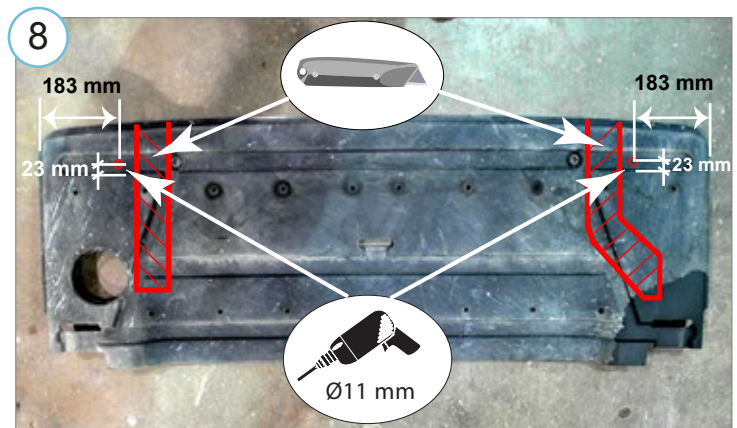

Scania R 2016-

Esistangekaitse 3-osaline | Cityguard 3 part design | Передняя дуга 3 части дизайна | Cityguard 3-teiliges Design

Medium bumper