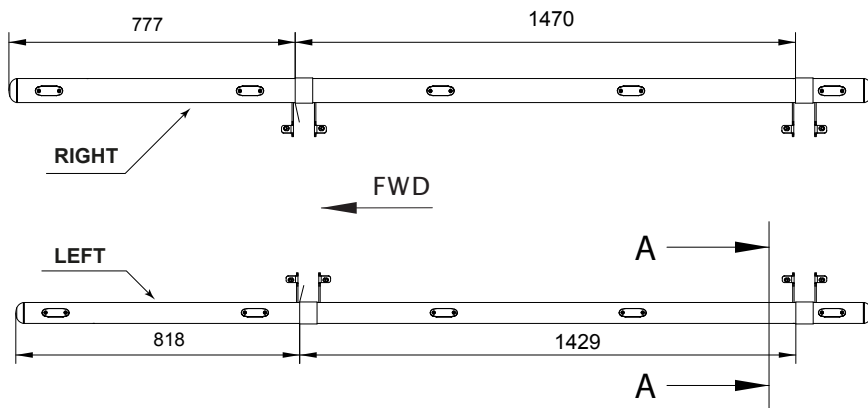

Scania R&S 16-

Art. 864583

Küljetoru 3800 | Sidebar 3800 | Боковая труба 3800 | Flankenschutz 3800

- | | |
|--|----|
| 1. Küljetoru 60 / Sidebar 60 / Боковая труба 60 / Flankenschutz 60 | 1 |
| 2. Kronstein / bracket / кронштейн / Konsole | 4 |
| 3. Klamber / clamp / зажим / Schelle | 4 |
| 4. Polt / bolt / болт / Bolzen M8x40 | 8 |
| 5. Polt / bolt / болт / Bolzen M8x25 | 8 |
| 6. Mutter / nut / гайка / Mutter M8 | 8 |
| 7. Seib / washer / шайба / Scheibe 8,4x24x2 | 16 |
| 8. Seib / washer / шайба / Scheibe 8,4x16x1,6 | 8 |
| 9. Vedruseib / spring washer / пружинная шайба / Federnscheibe A8 | 8 |

A-A
1:2

M8 - 25Nm

Kaal / Weight / Масса / Gewicht: 14,1 kg

Paigaldusaeg / Time of mounting / Время установки / Einbauzeit: 45min

Vajalikud tööriistad / Required Tools / Необходимые инструменты / Benötigte Werkzeuge

Scania R&S 16-
 Küljetoru | Sidebar | Боковая труба | Flankenschutz

- Kui METEC toode ei vasta Teie ootustele või kui on tegemist toote ebapiisava kvaliteediga, siis pretensioonid esitada lehel www.metec.ee
- If the METEC product does not meet Your expectations or if it is a product of insufficient quality, then you can submit a claim at www.metec.ee
- Если METEC продукт не соответствует Вашим ожиданиям или это продукт недостаточного качества, то претензию предъявить можно на сайте www.metec.ee
- Wenn METEC Produkt nicht Ihren Erwartungen entspricht oder wenn es um Qualitätsmängel geht, dann bitte die Ansprüche auf Seite www.metec.ee einreichen