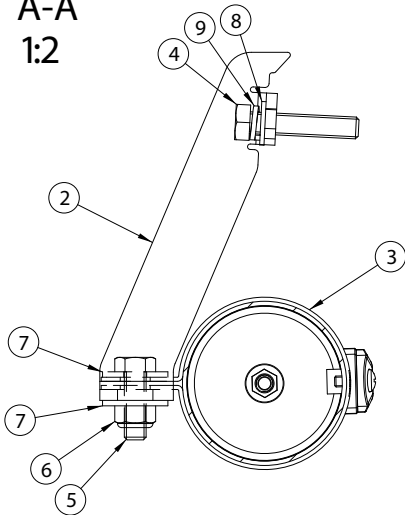

Scania R&S 16-

Art. 864583

Küljetoru 3800 | Sidebar 3800 | Боковая труба 3800 | Flankenschutz 3800

- | | |
|--|----|
| 1. Küljetoru 60 / Sidebar 60 / Боковая труба 60 / Flankenschutz 60 | 1 |
| 2. Kronstein / bracket / кронштейн / Konsole | 4 |
| 3. Klamber / clamp / зажим / Schelle | 4 |
| 4. Polt / bolt / болт / Bolzen M8x40 | 8 |
| 5. Polt / bolt / болт / Bolzen M8x25 | 8 |
| 6. Mutter / nut / гайка / Mutter M8 | 8 |
| 7. Seib / washer / шайба / Scheibe 8,4x24x2 | 16 |
| 8. Seib / washer / шайба / Scheibe 8,4x16x1,6 | 8 |
| 9. Vedruseib / spring washer / пружинная шайба / Federnscheibe A8 | 8 |

A-A
1:2

M8 - 25Nm

Kaal / Weight / Масса / Gewicht: 14,1 kg

Paigaldusaeg / Time of mounting / Время установки / Einbauzeit: 45min

Vajalikud tööriistad / Required Tools / Необходимые инструменты / Benötigte Werkzeuge

Scania R&S 16-
 Küljetoru | Sidebar | Боковая труба | Flankenschutz

- Kui METEC toode ei vasta Teie ootustele või kui on tegemist toote ebapiisava kvaliteediga, siis pretensioonid esitada lehel www.metec.ee
- If the METEC product does not meet Your expectations or if it is a product of insufficient quality, then you can submit a claim at www.metec.ee
- Если METEC продукт не соответствует Вашим ожиданиям или это продукт недостаточного качества, то претензию предъявить можно на сайте www.metec.ee
- Wenn METEC Produkt nicht Ihren Erwartungen entspricht oder wenn es um Qualitätsmängel geht, dann bitte die Ansprüche auf Seite www.metec.ee einreichen