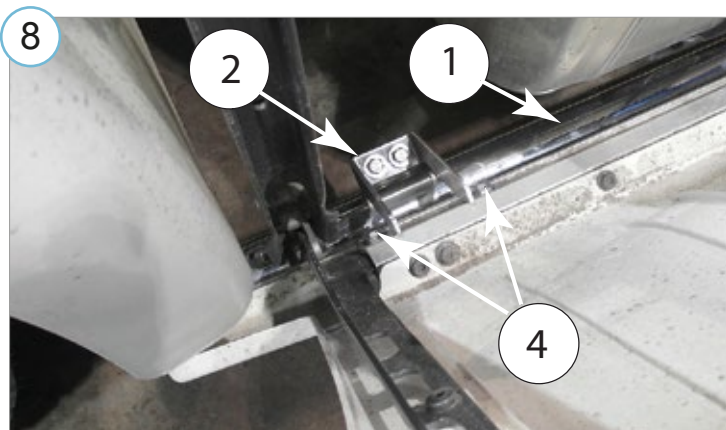

Scania R&S 16-

Art. 864583

Küljetoru 3800 | Sidebar 3800 | Боковая труба 3800 | Flankenschutz 3800

- | | |
|--|----|
| 1. Küljetoru 60 / Sidebar 60 / Боковая труба 60 / Flankenschutz 60 | 1 |
| 2. Kronstein / bracket / кронштейн / Konsole | 4 |
| 3. Klamber / clamp / зажим / Schelle | 4 |
| 4. Polt / bolt / болт / Bolzen M8x40 | 8 |
| 5. Polt / bolt / болт / Bolzen M8x25 | 8 |
| 6. Mutter / nut / гайка / Mutter M8 | 8 |
| 7. Seib / washer / шайба / Scheibe 8,4x24x2 | 16 |
| 8. Seib / washer / шайба / Scheibe 8,4x16x1,6 | 8 |
| 9. Vedruseib / spring washer / пружинная шайба / Federnscheibe A8 | 8 |

A-A
1:2

M8 - 25Nm

Kaal / Weight / Масса / Gewicht: 14,1 kg

Paigaldusaeg / Time of mounting / Время установки / Einbauzeit: 45min

Vajalikud tööriistad / Required Tools / Необходимые инструменты / Benötigte Werkzeuge

Scania R&S 16-
 Küljetoru | Sidebar | Боковая труба | Flankenschutz

- Kui METEC toode ei vasta Teie ootustele või kui on tegemist toote ebapiisava kvaliteediga, siis pretensioonid esitada lehel www.metec.ee
- If the METEC product does not meet Your expectations or if it is a product of insufficient quality, then you can submit a claim at www.metec.ee
- Если METEC продукт не соответствует Вашим ожиданиям или это продукт недостаточного качества, то претензию предъявить можно на сайте www.metec.ee
- Wenn METEC Produkt nicht Ihren Erwartungen entspricht oder wenn es um Qualitätsmängel geht, dann bitte die Ansprüche auf Seite www.metec.ee einreichen