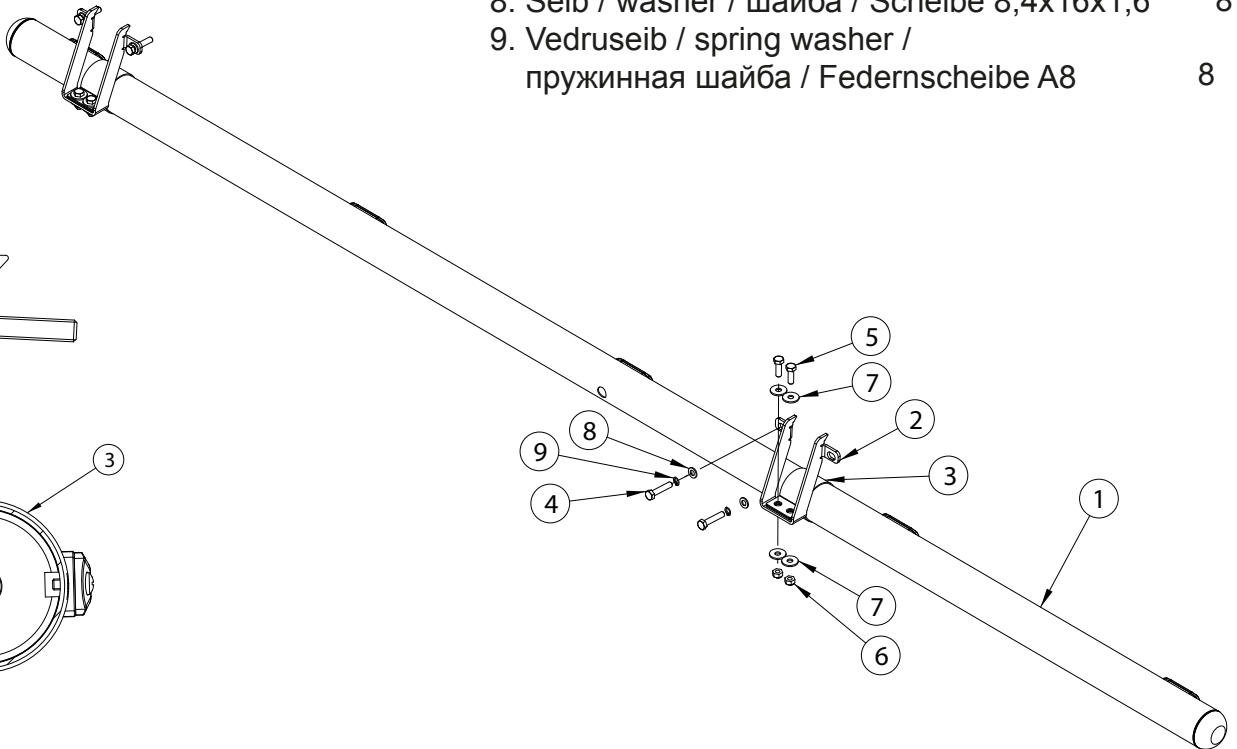

Scania R&S 16-

Art. 864583

Küljetoru 3800 | Sidebar 3800 | Боковая труба 3800 | Flankenschutz 3800

- | | |
|--|----|
| 1. Küljetoru 60 / Sidebar 60 / Боковая труба 60 / Flankenschutz 60 | 1 |
| 2. Kronstein / bracket / кронштейн / Konsole | 4 |
| 3. Klamber / clamp / зажим / Schelle | 4 |
| 4. Polt / bolt / болт / Bolzen M8x40 | 8 |
| 5. Polt / bolt / болт / Bolzen M8x25 | 8 |
| 6. Mutter / nut / гайка / Mutter M8 | 8 |
| 7. Seib / washer / шайба / Scheibe 8,4x24x2 | 16 |
| 8. Seib / washer / шайба / Scheibe 8,4x16x1,6 | 8 |
| 9. Vedruseib / spring washer / пружинная шайба / Federnscheibe A8 | 8 |

A-A
1:2

M8 - 25Nm

Kaal / Weight / Масса / Gewicht: 14,1 kg

Paigaldusaeg / Time of mounting / Время установки / Einbauzeit: 45min

Vajalikud tööriistad / Required Tools / Необходимые инструменты / Benötigte Werkzeuge

Scania R&S 16-
 Küljetoru | Sidebar | Боковая труба | Flankenschutz

- Kui METEC toode ei vasta Teie ootustele või kui on tegemist toote ebapiisava kvaliteediga, siis pretensioonid esitada lehel www.metec.ee
- If the METEC product does not meet Your expectations or if it is a product of insufficient quality, then you can submit a claim at www.metec.ee
- Если METEC продукт не соответствует Вашим ожиданиям или это продукт недостаточного качества, то претензию предъявить можно на сайте www.metec.ee
- Wenn METEC Produkt nicht Ihren Erwartungen entspricht oder wenn es um Qualitätsmängel geht, dann bitte die Ansprüche auf Seite www.metec.ee einreichen