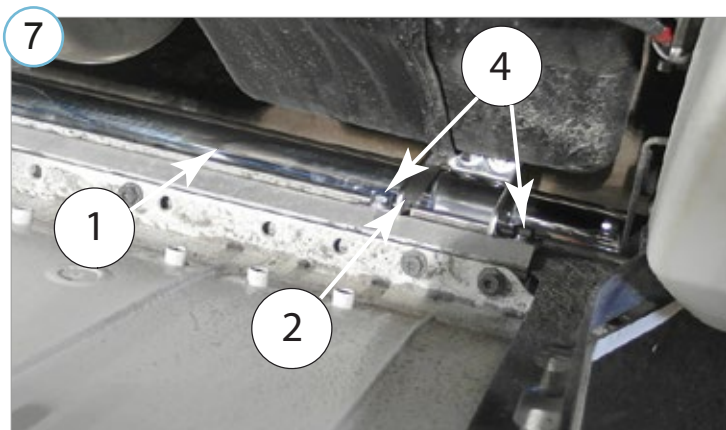

Scania R&S 16-

Art. 864583

Küljetoru 3800 | Sidebar 3800 | Боковая труба 3800 | Flankenschutz 3800

- | | |
|--|----|
| 1. Küljetoru 60 / Sidebar 60 / Боковая труба 60 / Flankenschutz 60 | 1 |
| 2. Kronstein / bracket / кронштейн / Konsole | 4 |
| 3. Klamber / clamp / зажим / Schelle | 4 |
| 4. Polt / bolt / болт / Bolzen M8x40 | 8 |
| 5. Polt / bolt / болт / Bolzen M8x25 | 8 |
| 6. Mutter / nut / гайка / Mutter M8 | 8 |
| 7. Seib / washer / шайба / Scheibe 8,4x24x2 | 16 |
| 8. Seib / washer / шайба / Scheibe 8,4x16x1,6 | 8 |
| 9. Vedruseib / spring washer / пружинная шайба / Federnscheibe A8 | 8 |

A-A
1:2

M8 - 25Nm

Kaal / Weight / Масса / Gewicht: 14,1 kg

Paigaldusaeg / Time of mounting / Время установки / Einbauzeit: 45min

Vajalikud tööriistad / Required Tools / Необходимые инструменты / Benötigte Werkzeuge

Scania R&S 16-
 Küljetoru | Sidebar | Боковая труба | Flankenschutz

- Kui METEC toode ei vasta Teie ootustele või kui on tegemist toote ebapiisava kvaliteediga, siis pretensioonid esitada lehel www.metec.ee
- If the METEC product does not meet Your expectations or if it is a product of insufficient quality, then you can submit a claim at www.metec.ee
- Если METEC продукт не соответствует Вашим ожиданиям или это продукт недостаточного качества, то претензию предъявить можно на сайте www.metec.ee
- Wenn METEC Produkt nicht Ihren Erwartungen entspricht oder wenn es um Qualitätsmängel geht, dann bitte die Ansprüche auf Seite www.metec.ee einreichen