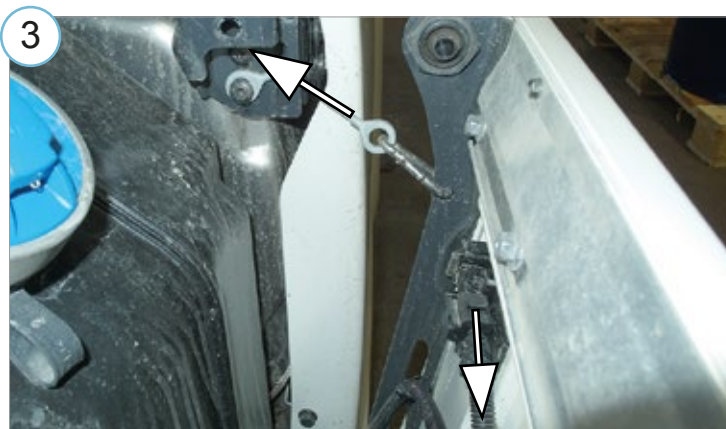

Scania R&S 16-

Art. 864583

Küljetoru 3800 | Sidebar 3800 | Боковая труба 3800 | Flankenschutz 3800

- | | |
|--|----|
| 1. Küljetoru 60 / Sidebar 60 / Боковая труба 60 / Flankenschutz 60 | 1 |
| 2. Kronstein / bracket / кронштейн / Konsole | 4 |
| 3. Klamber / clamp / зажим / Schelle | 4 |
| 4. Polt / bolt / болт / Bolzen M8x40 | 8 |
| 5. Polt / bolt / болт / Bolzen M8x25 | 8 |
| 6. Mutter / nut / гайка / Mutter M8 | 8 |
| 7. Seib / washer / шайба / Scheibe 8,4x24x2 | 16 |
| 8. Seib / washer / шайба / Scheibe 8,4x16x1,6 | 8 |
| 9. Vedruseib / spring washer / пружинная шайба / Federnscheibe A8 | 8 |

A-A
1:2

M8 - 25Nm

Kaal / Weight / Масса / Gewicht: 14,1 kg

Paigaldusaeg / Time of mounting / Время установки / Einbauzeit: 45min

Vajalikud tööriistad / Required Tools / Необходимые инструменты / Benötigte Werkzeuge

Scania R&S 16-
 Küljetoru | Sidebar | Боковая труба | Flankenschutz

- Kui METEC toode ei vasta Teie ootustele või kui on tegemist toote ebapiisava kvaliteediga, siis pretensioonid esitada lehel www.metec.ee
- If the METEC product does not meet Your expectations or if it is a product of insufficient quality, then you can submit a claim at www.metec.ee
- Если METEC продукт не соответствует Вашим ожиданиям или это продукт недостаточного качества, то претензию предъявить можно на сайте www.metec.ee
- Wenn METEC Produkt nicht Ihren Erwartungen entspricht oder wenn es um Qualitätsmängel geht, dann bitte die Ansprüche auf Seite www.metec.ee einreichen