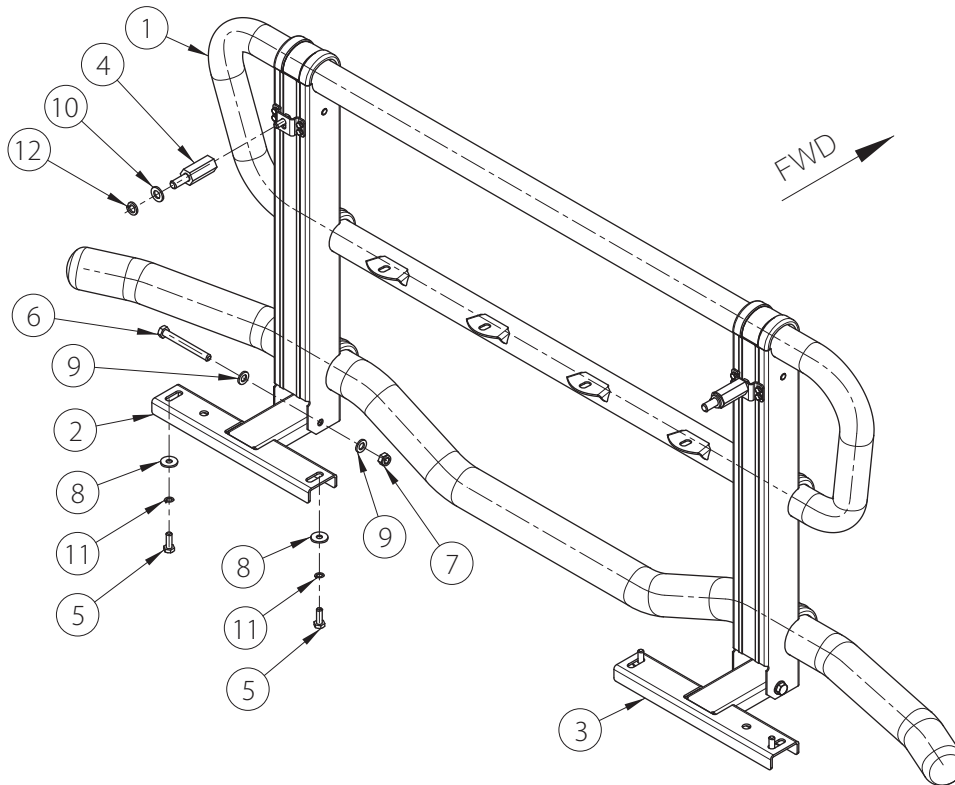

BATV390 Volvo FH 2008- Cattle guard MINI 60/76

- | | |
|---|---|
| 1. Rammraud / cattle guard / передняя дуга | 1 |
| 2. Kronstein / bracket / кронштейн | 1 |
| 3. Kronstein / bracket / кронштейн | 1 |
| 4. Adapter / adapter / адаптер M10/M14 | 2 |
| 5. Polt / bolt / болт M10x30 mm | 4 |
| 6. Polt / bolt / болт M12x110 mm | 2 |
| 7. Mutter / nut / гайка M12 DIN 985 | 2 |
| 8. Seib / washer / шайба 10,5x30x2,5 mm | 4 |
| 9. Seib / washer / шайба 13x24x2,5 mm | 4 |
| 10. Seib / washer / шайба 15x28x2,5 mm | 2 |
| 11. Vedruseib / spring washer / пружинная шайба A10 | 4 |
| 12. Vedruseib / spring washer / пружинная шайба A14 | 2 |

Pilt 1 / Pic. 1 / Рис. 1

Pilt 2 / Pic. 2 / Рис. 2

ENG • Remove covers (pic. 1). Mark and drill 2 holes $d=32$ mm (pic. 2). Remount the covers. Mark and drill 2 holes $d=32$ mm through the covers. Mount brackets no. 2 and 3. Mount the cattle guard.

- Mõõdud / Measures / Размеры: 190x830x2200 mm.
- Kaal / Weight / Масса: 31,5 kg.
- Paigaldusaeg / Time of mounting / Время установки: 60 min.