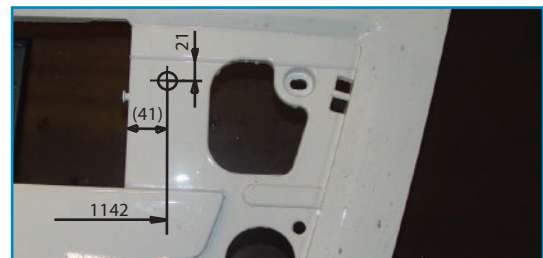

BATV390 Volvo FH 2008- Cattle guard MINI 60/76

- | | |
|---|---|
| 1. Rammraud / cattle guard / передняя дуга | 1 |
| 2. Kronstein / bracket / кронштейн | 1 |
| 3. Kronstein / bracket / кронштейн | 1 |
| 4. Adapter / adapter / адаптер M10/M14 | 2 |
| 5. Polt / bolt / болт M10x30 mm | 4 |
| 6. Polt / bolt / болт M12x110 mm | 2 |
| 7. Mutter / nut / гайка M12 DIN 985 | 2 |
| 8. Seib / washer / шайба 10,5x30x2,5 mm | 4 |
| 9. Seib / washer / шайба 13x24x2,5 mm | 4 |
| 10. Seib / washer / шайба 15x28x2,5 mm | 2 |
| 11. Vedruseib / spring washer / пружинная шайба A10 | 4 |
| 12. Vedruseib / spring washer / пружинная шайба A14 | 2 |

Pilt 1 / Pic. 1 / Рис. 1

Pilt 2 / Pic. 2 / Рис. 2

ENG • Remove covers (pic. 1). Mark and drill 2 holes $d=32$ mm (pic. 2). Remount the covers. Mark and drill 2 holes $d=32$ mm through the covers. Mount brackets no. 2 and 3. Mount the cattle guard.

- Mõõdud / Measures / Размеры: 190x830x2200 mm.
- Kaal / Weight / Масса: 31,5 kg.
- Paigaldusaeg / Time of mounting / Время установки: 60 min.