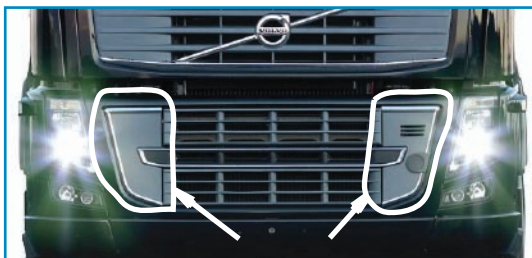

BATV390 Volvo FH 2008- Cattle guard MINI 60/76

- | | |
|---|---|
| 1. Rammraud / cattle guard / передняя дуга | 1 |
| 2. Kronstein / bracket / кронштейн | 1 |
| 3. Kronstein / bracket / кронштейн | 1 |
| 4. Adapter / adapter / адаптер M10/M14 | 2 |
| 5. Polt / bolt / болт M10x30 mm | 4 |
| 6. Polt / bolt / болт M12x110 mm | 2 |
| 7. Mutter / nut / гайка M12 DIN 985 | 2 |
| 8. Seib / washer / шайба 10,5x30x2,5 mm | 4 |
| 9. Seib / washer / шайба 13x24x2,5 mm | 4 |
| 10. Seib / washer / шайба 15x28x2,5 mm | 2 |
| 11. Vedruseib / spring washer / пружинная шайба A10 | 4 |
| 12. Vedruseib / spring washer / пружинная шайба A14 | 2 |

Pilt 1 / Pic. 1 / Рис. 1

Pilt 2 / Pic. 2 / Рис. 2

ENG • Remove covers (pic. 1). Mark and drill 2 holes $d=32$ mm (pic. 2). Remount the covers. Mark and drill 2 holes $d=32$ mm through the covers. Mount brackets no. 2 and 3. Mount the cattle guard.