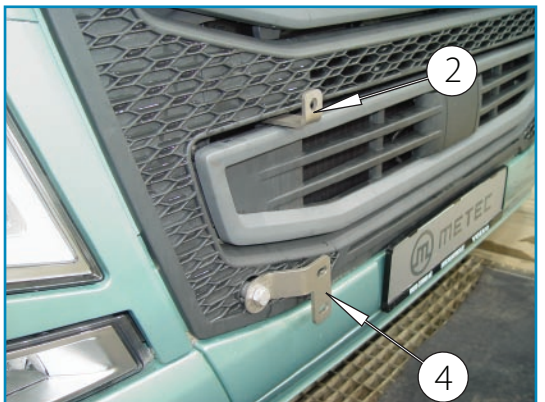

Pilt 6 / Pic. 6 / Рис. 6