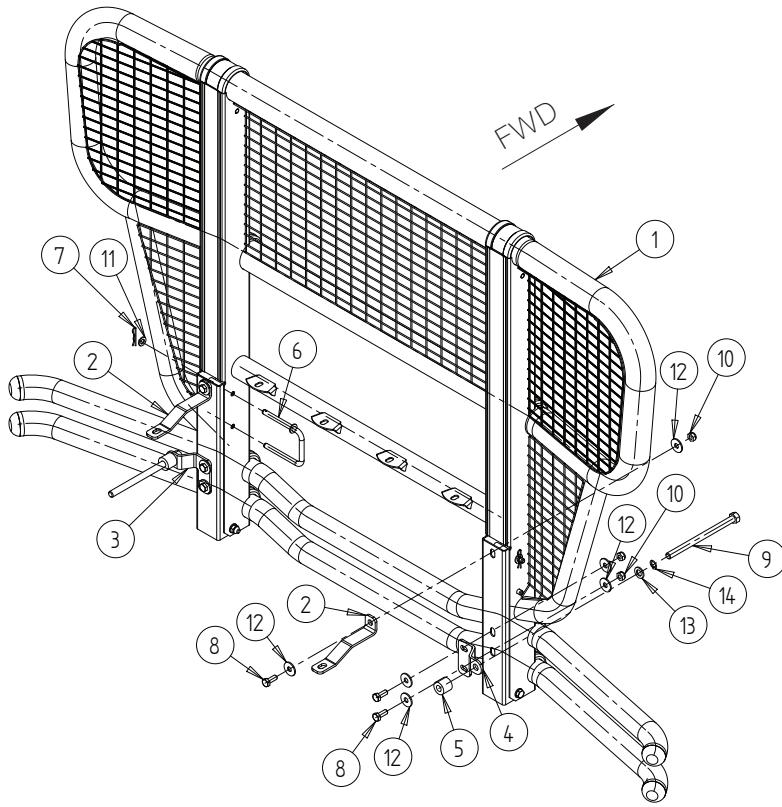

# BATV570

Volvo FH 2013-

- |   |    |
|---|----|
| 1. Rammraud / cattle guard / передняя дуга          | 1  |
| 2. Kronstein / bracet / кронштейн                   | 2  |
| 3. Kronstein / bracet / кронштейн                   | 1  |
| 4. Kronstein / bracet / кронштейн                   | 1  |
| 5. Puks / bushing / букса                           | 2  |
| 6. Heebel / fork pin / штифт                        | 2  |
| 7. Vedrusplint / spring cotter / пружинная шплинт   | 2  |
| 8. Polt / bolt / болт M12x30 mm                     | 6  |
| 9. Polt / bolt / болт M16x230 mm                    | 2  |
| 10. Mutter / nut / гайка M12 DIN 985                | 6  |
| 11. Seib / washer / шайба 13x24x2,5 mm              | 2  |
| 12. Seib / washer / шайба 13x37x3 mm                | 12 |
| 13. Seib / washer / шайба 17x30x3 mm                | 2  |
| 14. Vedruseib / spring washer / пружинная шайба A16 | 2  |

## Données techniques

- Mõõdud / Measures / Размеры: 240x1390x2300 mm.
- Kaal / Weight / Масса: 62 kg.
- Paigaldusaeg / Time of mounting / Время установки: 60 min.

Pilt 1 / Pic. 1 / Рис. 1

Pilt 2 / Pic. 2 / Рис. 2