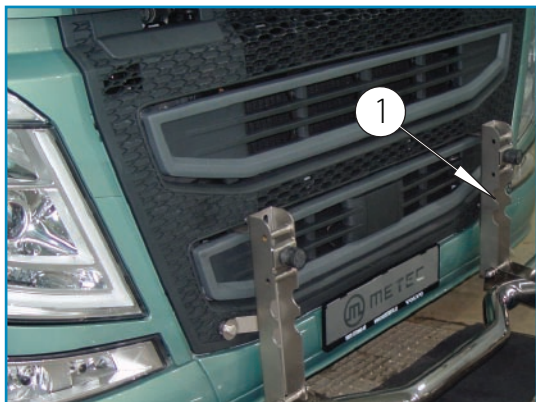

# BATV570

Volvo FH 2013-

- |   |    |
|---|----|
| 1. Rammraud / cattle guard / передняя дуга          | 1  |
| 2. Kronstein / bracet / кронштейн                   | 2  |
| 3. Kronstein / bracet / кронштейн                   | 1  |
| 4. Kronstein / bracet / кронштейн                   | 1  |
| 5. Puks / bushing / букса                           | 2  |
| 6. Heebel / fork pin / штифт                        | 2  |
| 7. Vedrusplint / spring cotter / пружинная шплинт   | 2  |
| 8. Polt / bolt / болт M12x30 mm                     | 6  |
| 9. Polt / bolt / болт M16x230 mm                    | 2  |
| 10. Mutter / nut / гайка M12 DIN 985                | 6  |
| 11. Seib / washer / шайба 13x24x2,5 mm              | 2  |
| 12. Seib / washer / шайба 13x37x3 mm                | 12 |
| 13. Seib / washer / шайба 17x30x3 mm                | 2  |
| 14. Vedruseib / spring washer / пружинная шайба A16 | 2  |

Pilt 3 / Pic. 3 / Рис. 3

Pilt 4 / Pic. 4 / Рис. 4

Pilt 5 / Pic. 5 / Рис. 5

Pilt 6 / Pic. 6 / Рис. 6

Pilt 7 / Pic. 7 / Рис. 7

Pilt 8 / Pic. 8 / Рис. 8