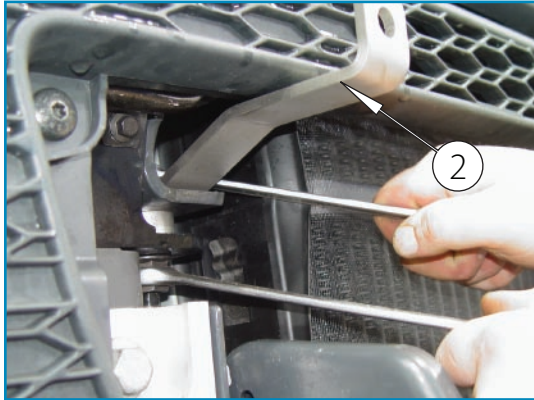

## Données techniques

- Mõõdud / Measures / Размеры: 240x1390x2300 mm.
- Kaal / Weight / Масса: 62 kg.
- Paigaldusaeg / Time of mounting / Время установки: 60 min.

Pilt 1 / Pic. 1 / Рис. 1

Pilt 2 / Pic. 2 / Рис. 2