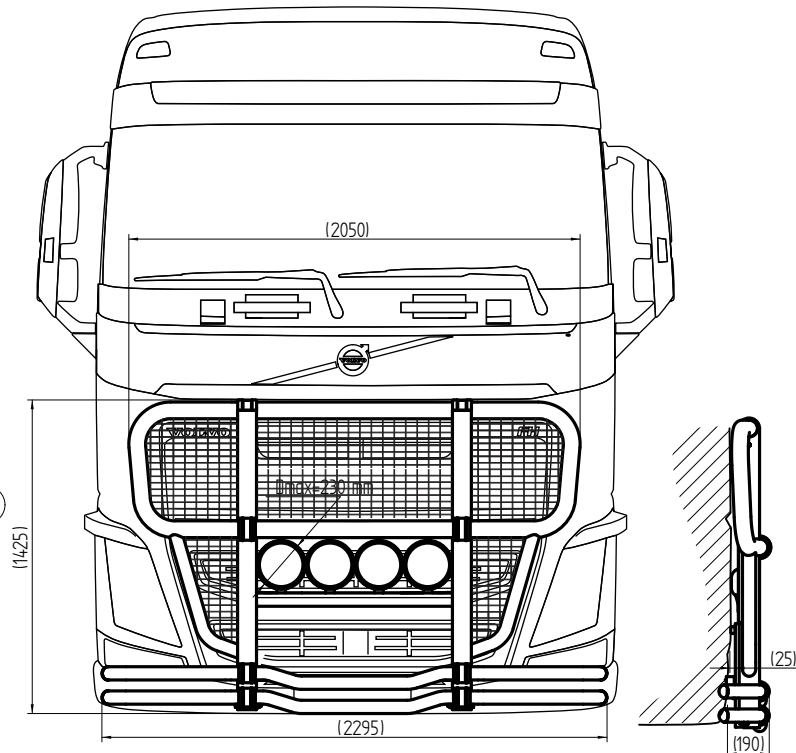

# BATV570

Volvo FH 2013-

- |   |    |
|---|----|
| 1. Rammraud / cattle guard / передняя дуга          | 1  |
| 2. Kronstein / bracet / кронштейн                   | 2  |
| 3. Kronstein / bracet / кронштейн                   | 1  |
| 4. Kronstein / bracet / кронштейн                   | 1  |
| 5. Puks / bushing / букса                           | 2  |
| 6. Heebel / fork pin / штифт                        | 2  |
| 7. Vedrusplint / spring cotter / пружинная шплинт   | 2  |
| 8. Polt / bolt / болт M12x30 mm                     | 6  |
| 9. Polt / bolt / болт M16x230 mm                    | 2  |
| 10. Mutter / nut / гайка M12 DIN 985                | 6  |
| 11. Seib / washer / шайба 13x24x2,5 mm              | 2  |
| 12. Seib / washer / шайба 13x37x3 mm                | 12 |
| 13. Seib / washer / шайба 17x30x3 mm                | 2  |
| 14. Vedruseib / spring washer / пружинная шайба A16 | 2  |

## Données techniques

- Mõõdud / Measures / Размеры: 240x1390x2300 mm.
- Kaal / Weight / Масса: 62 kg.
- Paigaldusaeg / Time of mounting / Время установки: 60 min.

Pilt 1 / Pic. 1 / Рис. 1

Pilt 2 / Pic. 2 / Рис. 2