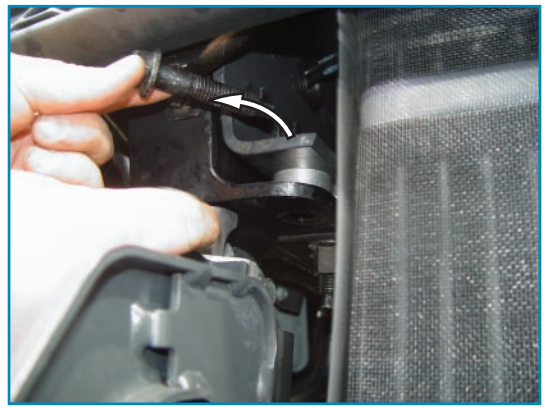

Pilt 2 / Pic. 2 / Рис. 2