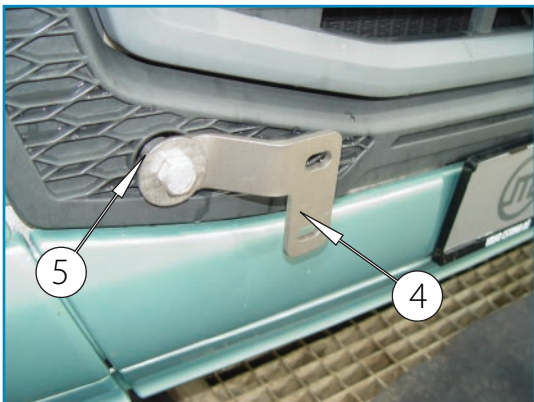

Pilt 5 / Pic. 5 / Рис. 5