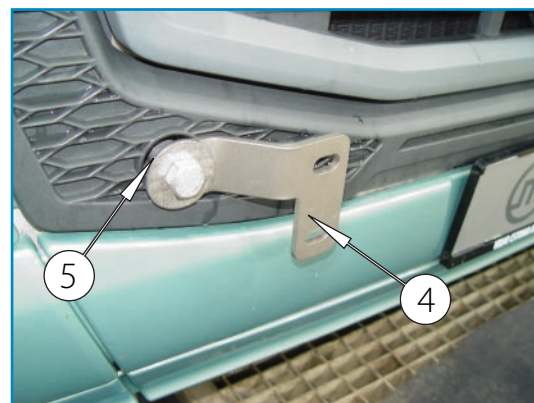

Pilt 5 / Pic. 5 / Рис. 5