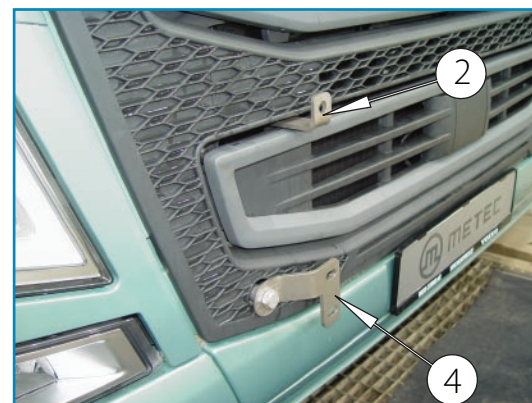

Pilt 6 / Pic. 6 / Рис. 6