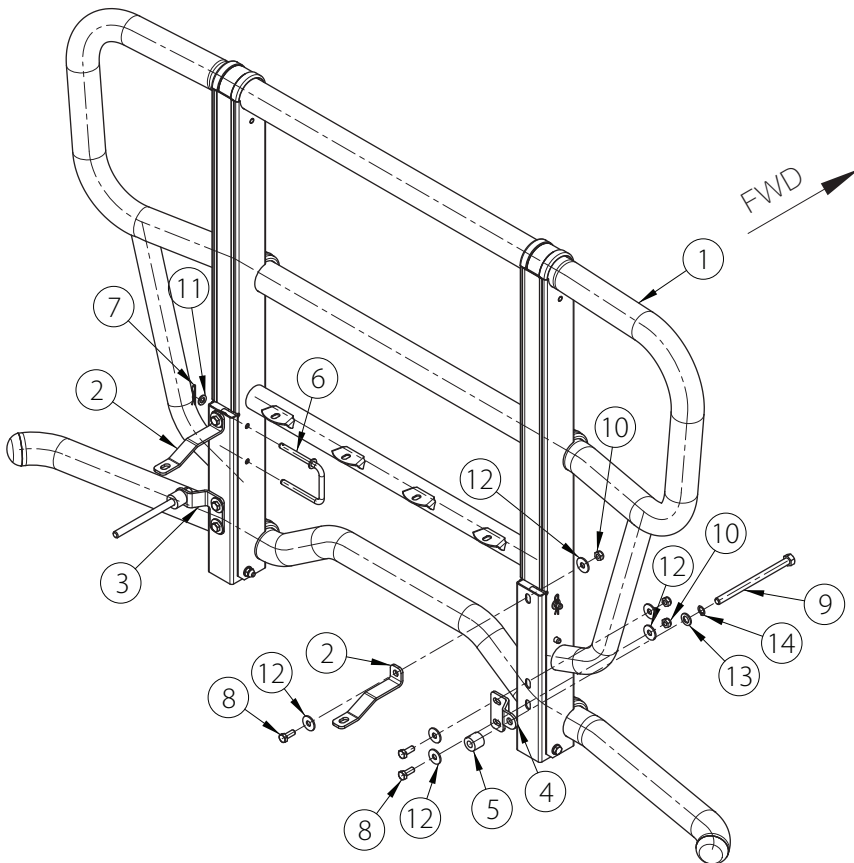

# BATV575

Volvo FH 2013-

1. Rammraud / cattle guard / передняя дуга	1
2. Kronstein / bracet / кронштейн	2
3. Kronstein / bracet / кронштейн	1
4. Kronstein / bracet / кронштейн	1
5. Puks / bushing / букса	2
6. Heebel / fork pin / штифт	2
7. Vedrusplint / spring cotter / пружинная шплинт	2
8. Polt / bolt / болт M12x30 mm	6
9. Polt / bolt / болт M16x230 mm	2
10. Mutter / nut / гайка M12 DIN 985	6
11. Seib / washer / шайба 13x24x2,5 mm	2
12. Seib / washer / шайба 13x37x3 mm	12
13. Seib / washer / шайба 17x30x3 mm	2
14. Vedruseib / spring washer / пружинная шайба A16	2

- Mõõdud / Measures / Размеры: 220x1410x2330 mm.
- Kaal / Weight / Масса: 58 kg.
- Paigaldusaeg / Time of mounting / Время установки: 60 min.

Pilt 1 / Pic. 1 / Рис. 1

Pilt 2 / Pic. 2 / Рис. 2

Pilt 3 / Pic. 3 / Рис. 3