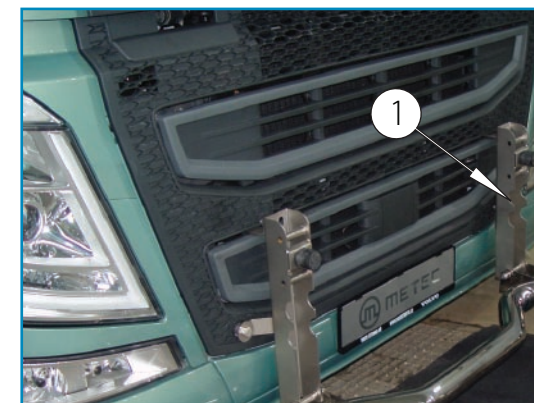

Pilt 7 / Pic. 7 / Рис. 7