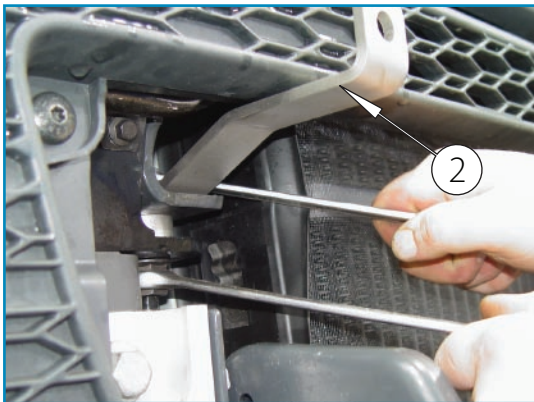

Pilt 3 / Pic. 3 / Рис. 3