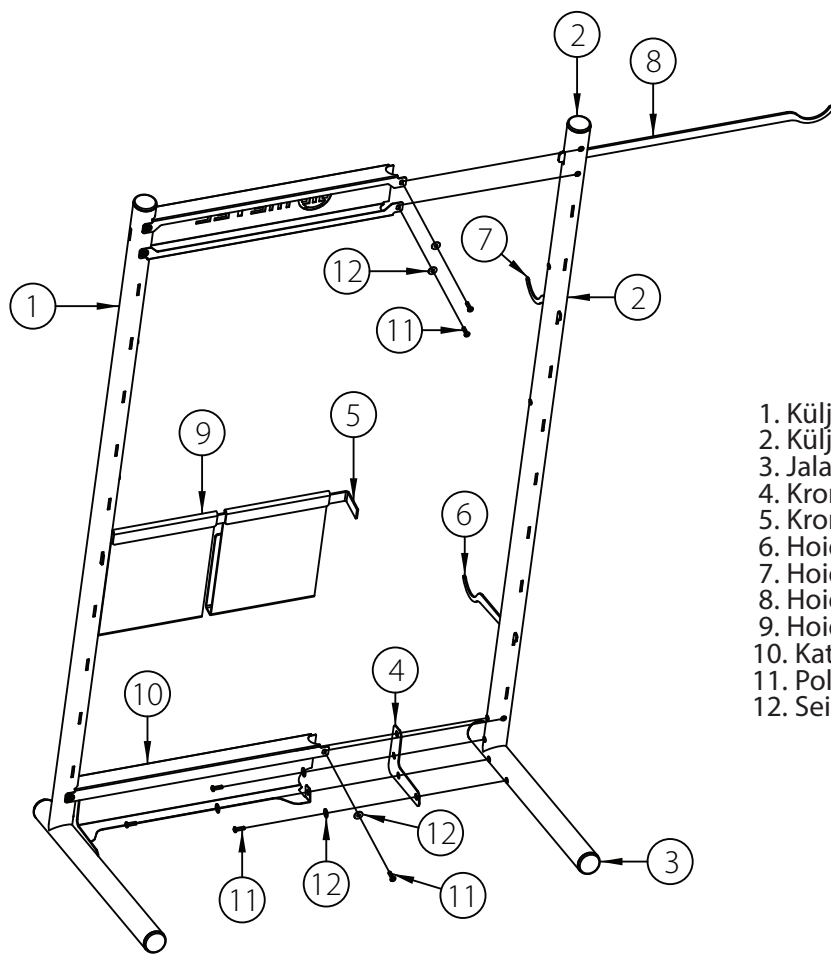

Présentoir BATPB - ZF.00000-0BATPR

1. Küljetoru / tube / труба	1
2. Küljetoru / tube / труба	1
3. Jalas / tube / труба	2
4. Kronstein / bracket / кронштейн	2
5. Kronstein / bracket / кронштейн	1
6. Hoidja / holder / держатель	3
7. Hoidja / holder / держатель	1
8. Hoidja / holder / держатель	1
9. Hoidja / holder / держатель	2
10. Kate / cover / покрытие	1
11. Polt / bolt / болт M6x20 mm DIN 7380	14
12. Seib / washer / шайба 6,4x18x1,6 mm	14

Données techniques :

- Dimensions : 100x240x1760 mm.
- Poids : 12 kg.
- Temps de montage : 30 min.

Outils nécessaires :