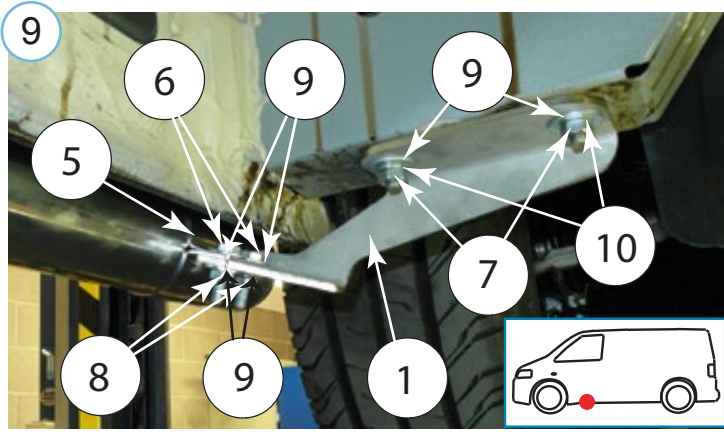

Kaal / Weight / Масса / Gewicht: 14,6kg

Paigaldusaeg / Time of mounting / Время установки / Einbauzeit: 45min

Vajalikud tööriistad / Required Tools / Необходимые инструменты / Benötigte Werkzeuge

Renault Trafic / Opel Vivaro 14-

Küljetorude BRACE - IT montaažikomplekt | Sidebars BRACE - IT, mounting kit | Боковая труба BRACE - IT, монтажный комплект | Flankenschutz BRACE - IT, Montagesatz

Renault Trafic / Opel Vivaro 14-

Küljetorude BRACE - IT montaažikomplekt | Sidebars BRACE - IT, mounting kit | Боковая труба BRACE - IT, монтажный комплект | Flankenschutz BRACE - IT, Montagesatz