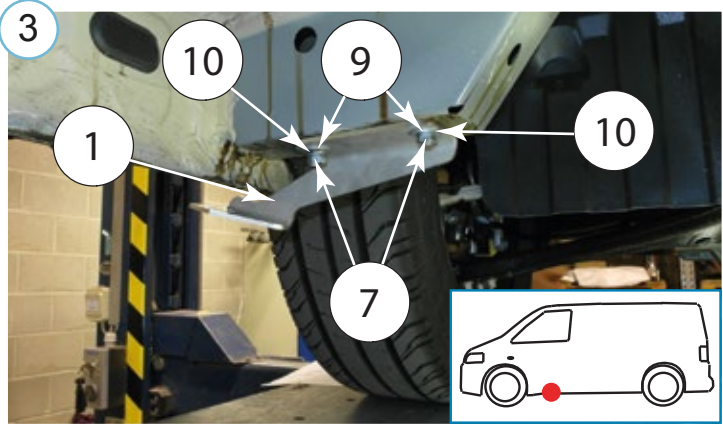

Kaal / Weight / Масса / Gewicht: 14,6kg

Paigaldusaeg / Time of mounting / Время установки / Einbauzeit: 45min

Vajalikud tööriistad / Required Tools / Необходимые инструменты / Benötigte Werkzeuge

Renault Trafic / Opel Vivaro 14-

Küljetorude BRACE - IT montaažikomplekt | Sidebars BRACE - IT, mounting kit | Боковая труба BRACE - IT, монтажный комплект | Flankenschutz BRACE - IT, Montagesatz

Renault Trafic / Opel Vivaro 14-

Küljetorude BRACE - IT montaažikomplekt | Sidebars BRACE - IT, mounting kit | Боковая труба BRACE - IT, монтажный комплект | Flankenschutz BRACE - IT, Montagesatz