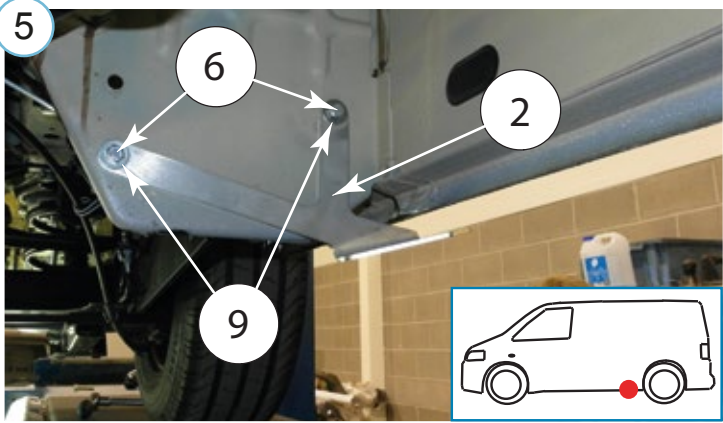

Renault Trafic / Opel Vivaro 14-

Küljetorude BRACE - IT montaažikomplekt | Sidebars BRACE - IT, mounting kit | Боковая труба BRACE - IT, монтажный комплект | Flankenschutz BRACE - IT, Montagesatz