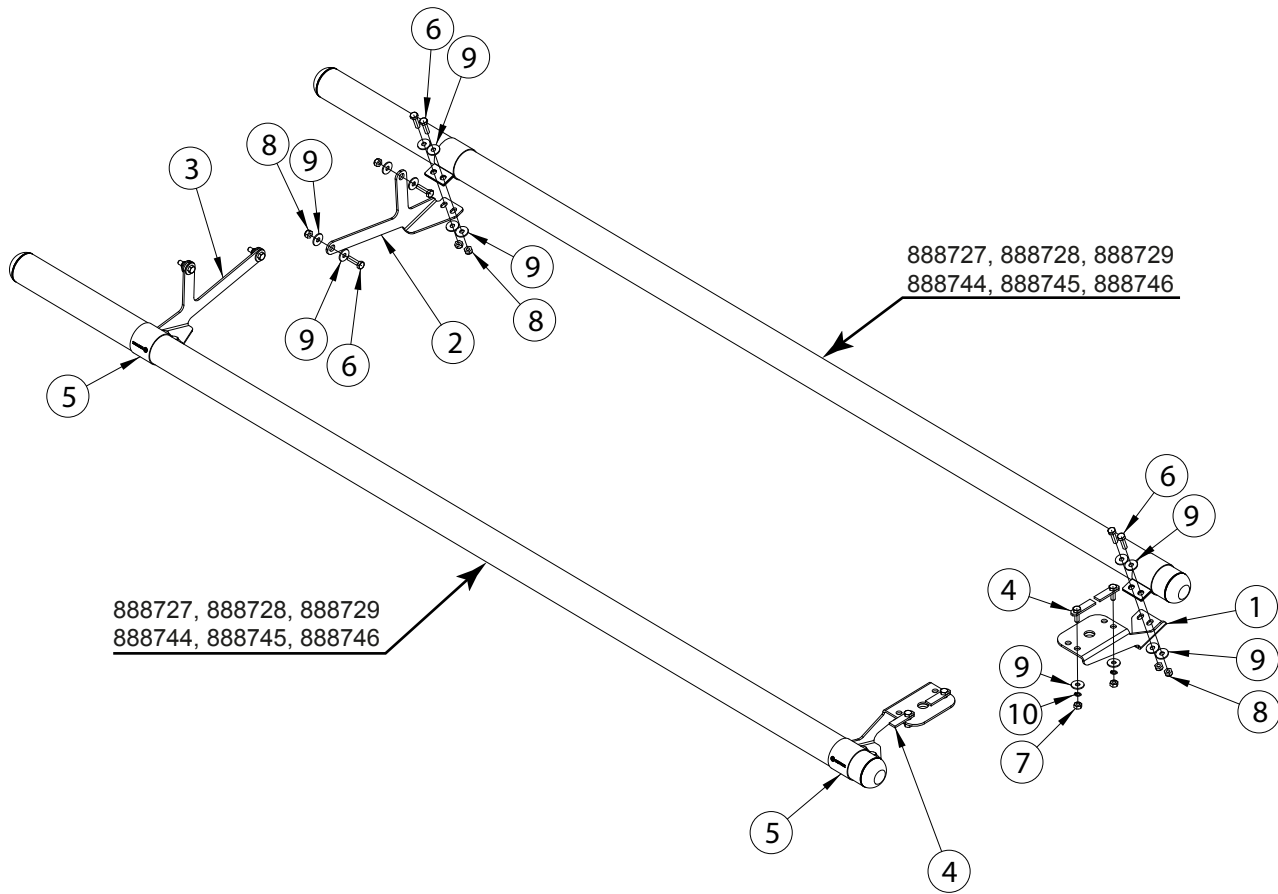

Renault Trafic / Opel Vivaro 14-

Art. 828450 (L1&L2)

Küljetorude BRACE - IT montaažikomplekt | Sidebars BRACE - IT, mounting kit | Боковая труба BRACE - IT, монтажный комплект | Flankenschutz BRACE - IT, Montagesatz

- | | |
|--|----|
| 1. Kronstein / bracket / кронштейн / Konsole | 2 |
| 2. Kronstein / bracket / кронштейн / Konsole | 1 |
| 3. Kronstein / bracket / кронштейн / Konsole | 1 |
| 4. T-polt / T-bolt / T-болт / T-bolzen | 4 |
| 5. Klamber / clamp / зажим / Schelle | 4 |
| 6. Polt / bolt / болт / Bolzen M8x30 | 12 |
| 7. Mutter / nut / гайка / Mutter M8 DIN 934 | 4 |
| 8. Mutter / nut / гайка / Mutter M8 DIN 985 | 12 |
| 9. Seib / washer / шайба / Scheibe 8,4x24x2 | 28 |
| 10. Vedruseib / spring washer / пружинная шайба / Federnscheibe A8 | 4 |

Kaal / Weight / Масса / Gewicht: 14,6kg

Paigaldusaeg / Time of mounting / Время установки / Einbauzeit: 45min

Vajalikud tööriistad / Required Tools / Необходимые инструменты / Benötigte Werkzeuge

Renault Trafic / Opel Vivaro 14-

Küljetorude BRACE - IT montaažikomplekt | Sidebars BRACE - IT, mounting kit | Боковая труба BRACE - IT, монтажный комплект | Flankenschutz BRACE - IT, Montagesatz

Renault Trafic / Opel Vivaro 14-

Küljetorude BRACE - IT montaažikomplekt | Sidebars BRACE - IT, mounting kit | Боковая труба BRACE - IT, монтажный комплект | Flankenschutz BRACE - IT, Montagesatz