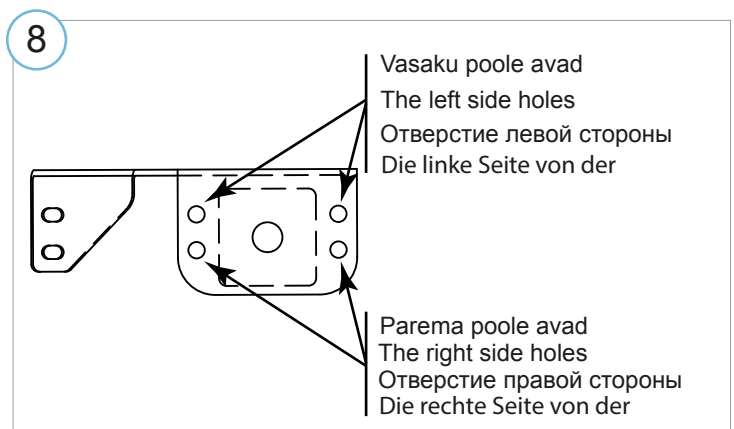

Kaal / Weight / Масса / Gewicht: 14,6kg

Paigaldusaeg / Time of mounting / Время установки / Einbauzeit: 45min

Vajalikud tööriistad / Required Tools / Необходимые инструменты / Benötigte Werkzeuge

Renault Trafic / Opel Vivaro 14-

Küljetorude BRACE - IT montaažikomplekt | Sidebars BRACE - IT, mounting kit | Боковая труба BRACE - IT, монтажный комплект | Flankenschutz BRACE - IT, Montagesatz

Renault Trafic / Opel Vivaro 14-

Küljetorude BRACE - IT montaažikomplekt | Sidebars BRACE - IT, mounting kit | Боковая труба BRACE - IT, монтажный комплект | Flankenschutz BRACE - IT, Montagesatz