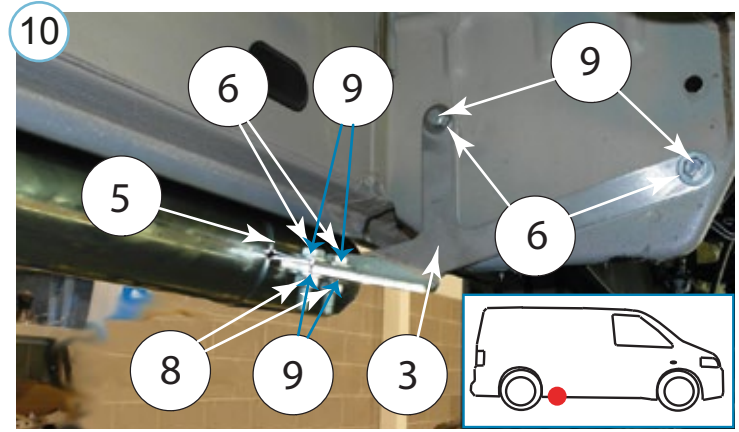

Kaal / Weight / Масса / Gewicht: 14,6kg

Paigaldusaeg / Time of mounting / Время установки / Einbauzeit: 45min

Vajalikud tööriistad / Required Tools / Необходимые инструменты / Benötigte Werkzeuge

Renault Trafic / Opel Vivaro 14-

Küljetorude BRACE - IT montaažikomplekt | Sidebars BRACE - IT, mounting kit | Боковая труба BRACE - IT, монтажный комплект | Flankenschutz BRACE - IT, Montagesatz

Renault Trafic / Opel Vivaro 14-

Küljetorude BRACE - IT montaažikomplekt | Sidebars BRACE - IT, mounting kit | Боковая труба BRACE - IT, монтажный комплект | Flankenschutz BRACE - IT, Montagesatz