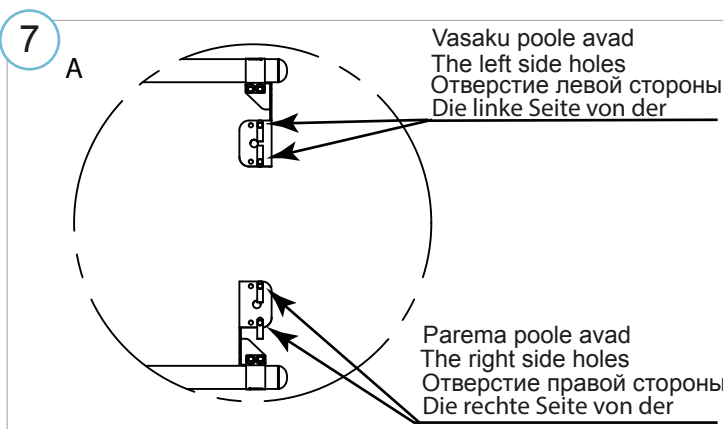

Kaal / Weight / Масса / Gewicht: 14,6kg

Paigaldusaeg / Time of mounting / Время установки / Einbauzeit: 45min

Vajalikud tööriistad / Required Tools / Необходимые инструменты / Benötigte Werkzeuge

Renault Trafic / Opel Vivaro 14-

Küljetorude BRACE - IT montaažikomplekt | Sidebars BRACE - IT, mounting kit | Боковая труба BRACE - IT, монтажный комплект | Flankenschutz BRACE - IT, Montagesatz

Renault Trafic / Opel Vivaro 14-

Küljetorude BRACE - IT montaažikomplekt | Sidebars BRACE - IT, mounting kit | Боковая труба BRACE - IT, монтажный комплект | Flankenschutz BRACE - IT, Montagesatz