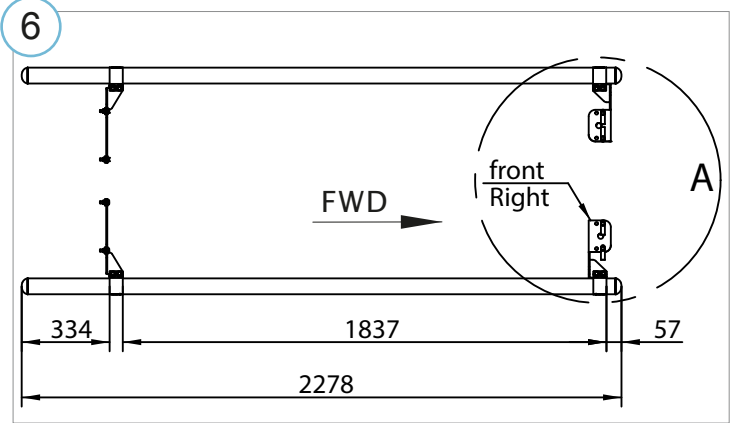

Renault Trafic / Opel Vivaro 14-

Küljetorude BRACE - IT montaažikomplekt | Sidebars BRACE - IT, mounting kit | Боковая труба BRACE - IT, монтажный комплект | Flankenschutz BRACE - IT, Montagesatz