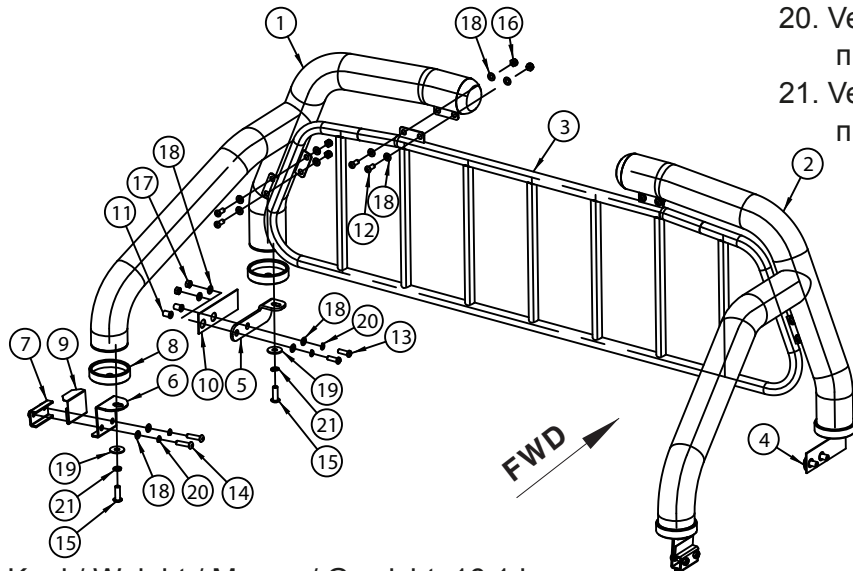

Toyota Hilux 2016-

Art. 835655

Kastikaared koos võrega | Overrolls with grille | Верхняя дуга пикапа с решеткой | Kistenbügel mit Schutzgitter

- | | |
|---|----|
| 1. Kastikaar (vasak) / overroll (left) / верхняя дуга (левый) / Kistenbügel (links) | 1 |
| 2. Kastikaar (parem) / overroll (right) / верхняя дуга (правый) / Kistenbügel (Recht) | 1 |
| 3. Võre / grille / решетка / Schutzgitter | 1 |
| 4. Kronstein / bracket / кронштейн / Konsole | 1 |
| 5. Kronstein / bracket / кронштейн / Konsole | 1 |
| 6. Kronstein / bracket / кронштейн / Konsole | 2 |
| 7. Kronstein / bracket / кронштейн / Konsole | 2 |
| 8. Plastkork / plastic cover / пластиковая крышка / Kunststoffabdeckung | 4 |
| 9. Kummitihend / rubber seal / резиновое уплотнение / Gummidichtung | 2 |
| 10. Kompensaator / compensator / компенсатор / Kompensator | 2 |
| 11. Tõmbemutter / rivet nut / тяговая гайка / Nietmutter M8x11x16 | 4 |
| 12. Polt / bolt / болт / Bolzen M8x20 | 8 |
| 13. Polt / bolt / болт / Bolzen M8x25 | 4 |
| 14. Polt / bolt / болт / Bolzen M8x35 | 4 |
| 15. Polt / bolt / болт / Bolzen M10x30 | 4 |
| 16. Mutter / nut / гайка / Mutter M8 DIN 985 | 8 |
| 17. Mutter / nut / гайка / Mutter M8 DIN 934 | 4 |
| 18. Seib / washer / шайба / Scheibe 8,4x16x1,6 | 28 |
| 19. Seib / washer / шайба / Scheibe 10,5x30x2,5 | 4 |
| 20. Vedruseib / spring washer / пружинная шайба / Federnscheibe A8 | 8 |
| 21. Vedruseib / spring washer / пружинная шайба / Federnscheibe A10 | 4 |

M8 - 25Nm

M10 - 50Nm

Kast / cargo bed / кузов / Ladefläche

Kaal / Weight / Масса / Gewicht: 16,1 kg

Paigaldusaeg / Time of mounting / Время установки / Einbauzeit: 60 min

Vajalikud tööriistad / Required Tools / Необходимые инструменты / Benötigte Werkzeuge