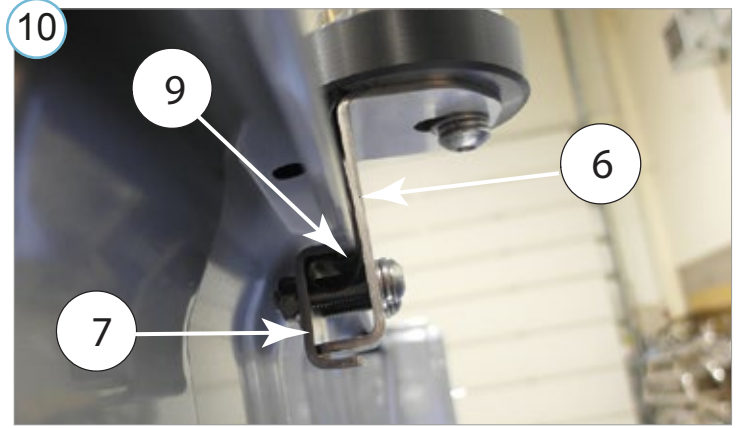

Toyota Hilux 2016-

Kastikaared koos võrega | Overrolls with grille | Верхняя дуга пикапа с решеткой | Kistenbügel mit Schutzgitter

- Kui METEC toode ei vasta Teie ootustele või kui on tegemist toote ebapiisava kvaliteediga, siis pretensioonid esitada lehel www.metec.ee
- If the METEC product does not meet Your expectations or if it is a product of insufficient quality, then you can submit a claim at www.metec.ee
- Если METEC продукт не соответствует Вашим ожиданиям или это продукт недостаточного качества, то претензию предъявить можно на сайте www.metec.ee
- Wenn METEC Produkt nicht Ihren Erwartungen entspricht oder wenn es um Qualitätsmängel geht, dann bitte die Ansprüche auf Seite www.metec.ee einreichen