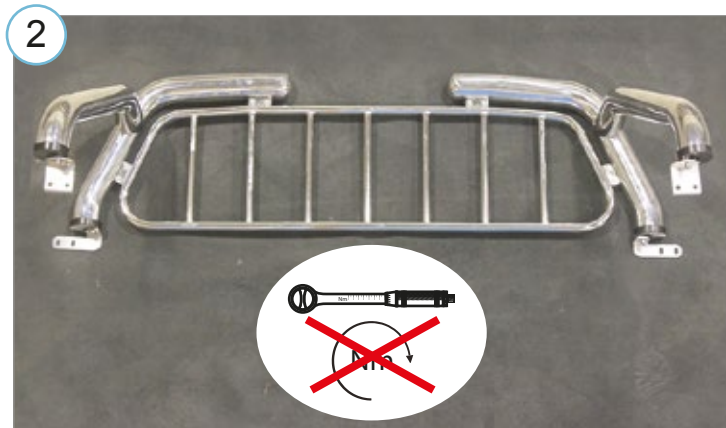

Toyota Hilux 2016-

Kastikaared koos võrega | Overrolls with grille | Верхняя дуга пикапа с решеткой | Kistenbügel mit Schutzgitter