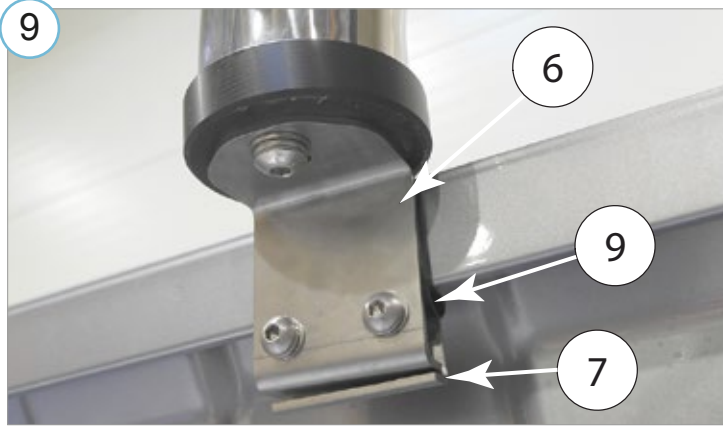

Toyota Hilux 2016-

Kastikaared koos võrega | Overrolls with grille | Верхняя дуга пикапа с решеткой | Kistenbügel mit Schutzgitter

- Kui METEC toode ei vasta Teie ootustele või kui on tegemist toote ebapiisava kvaliteediga, siis pretensioonid esitada lehel www.metec.ee
- If the METEC product does not meet Your expectations or if it is a product of insufficient quality, then you can submit a claim at www.metec.ee
- Если METEC продукт не соответствует Вашим ожиданиям или это продукт недостаточного качества, то претензию предъявить можно на сайте www.metec.ee
- Wenn METEC Produkt nicht Ihren Erwartungen entspricht oder wenn es um Qualitätsmängel geht, dann bitte die Ansprüche auf Seite www.metec.ee einreichen