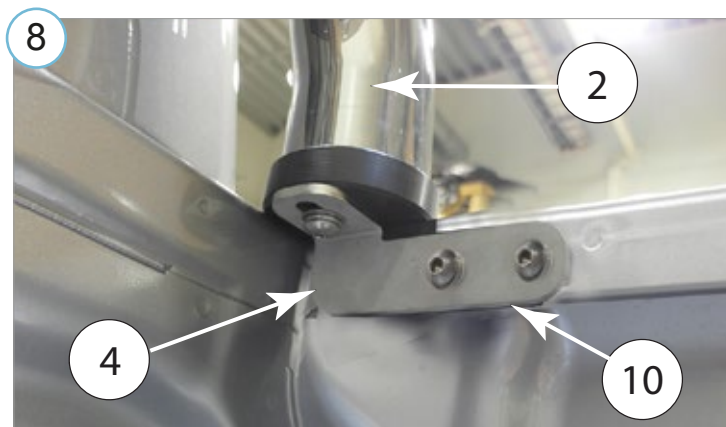

Toyota Hilux 2016-

Kastikaared koos võrega | Overrolls with grille | Верхняя дуга пикапа с решеткой | Kistenbügel mit Schutzgitter