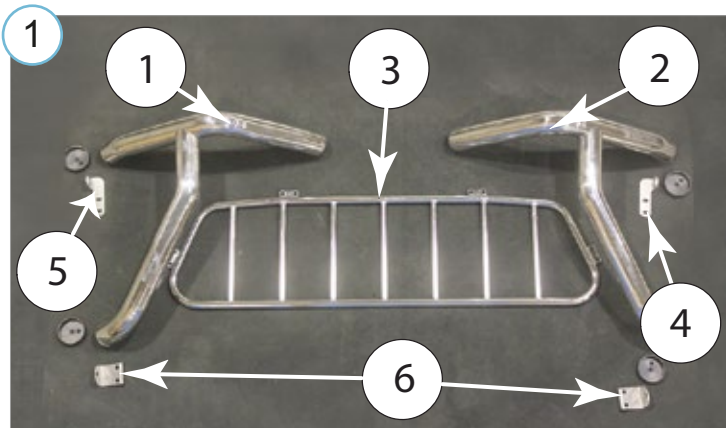

Toyota Hilux 2016-

Kastikaared koos võrega | Overrolls with grille | Верхняя дуга пикапа с решеткой | Kistenbügel mit Schutzgitter