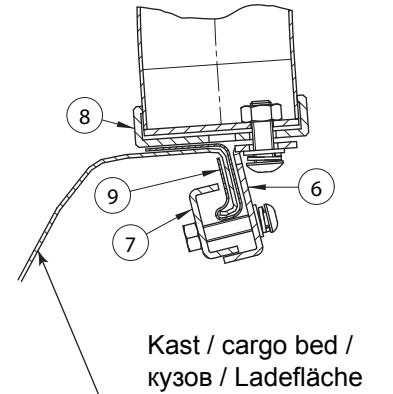

Toyota Hilux 2016-

Art. 835655

Kastikaared koos võrega | Overrolls with grille | Верхняя дуга пикапа с решеткой | Kistenbügel mit Schutzgitter

- | | |
|---|----|
| 1. Kastikaar (vasak) / overroll (left) / верхняя дуга (левый) / Kistenbügel (links) | 1 |
| 2. Kastikaar (parem) / overroll (right) / верхняя дуга (правый) / Kistenbügel (Recht) | 1 |
| 3. Võre / grille / решетка / Schutzgitter | 1 |
| 4. Kronstein / bracket / кронштейн / Konsole | 1 |
| 5. Kronstein / bracket / кронштейн / Konsole | 1 |
| 6. Kronstein / bracket / кронштейн / Konsole | 2 |
| 7. Kronstein / bracket / кронштейн / Konsole | 2 |
| 8. Plastkork / plastic cover / пластиковая крышка / Kunststoffabdeckung | 4 |
| 9. Kummitihend / rubber seal / резиновое уплотнение / Gummidichtung | 2 |
| 10. Kompensaator / compensator / компенсатор / Kompensator | 2 |
| 11. Tõmbemutter / rivet nut / тяговая гайка / Nietmutter M8x11x16 | 4 |
| 12. Polt / bolt / болт / Bolzen M8x20 | 8 |
| 13. Polt / bolt / болт / Bolzen M8x25 | 4 |
| 14. Polt / bolt / болт / Bolzen M8x35 | 4 |
| 15. Polt / bolt / болт / Bolzen M10x30 | 4 |
| 16. Mutter / nut / гайка / Mutter M8 DIN 985 | 8 |
| 17. Mutter / nut / гайка / Mutter M8 DIN 934 | 4 |
| 18. Seib / washer / шайба / Scheibe 8,4x16x1,6 | 28 |
| 19. Seib / washer / шайба / Scheibe 10,5x30x2,5 | 4 |
| 20. Vedruseib / spring washer / пружинная шайба / Federnscheibe A8 | 8 |
| 21. Vedruseib / spring washer / пружинная шайба / Federnscheibe A10 | 4 |

M8 - 25Nm

M10 - 50Nm

Kast / cargo bed / кузов / Ladefläche

Kaal / Weight / Масса / Gewicht: 16,1 kg

Paigaldusaeg / Time of mounting / Время установки / Einbauzeit: 60 min

Vajalikud tööriistad / Required Tools / Необходимые инструменты / Benötigte Werkzeuge