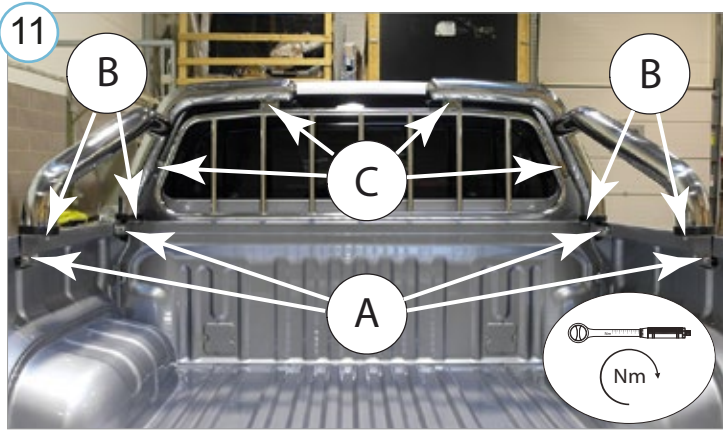

Toyota Hilux 2016-

Kastikaared koos võrega | Overrolls with grille | Верхняя дуга пикапа с решеткой | Kistenbügel mit Schutzgitter

- Kui METEC toode ei vasta Teie ootustele või kui on tegemist toote ebapiisava kvaliteediga, siis pretensioonid esitada lehel www.metec.ee
- If the METEC product does not meet Your expectations or if it is a product of insufficient quality, then you can submit a claim at www.metec.ee
- Если METEC продукт не соответствует Вашим ожиданиям или это продукт недостаточного качества, то претензию предъявить можно на сайте www.metec.ee
- Wenn METEC Produkt nicht Ihren Erwartungen entspricht oder wenn es um Qualitätsmängel geht, dann bitte die Ansprüche auf Seite www.metec.ee einreichen