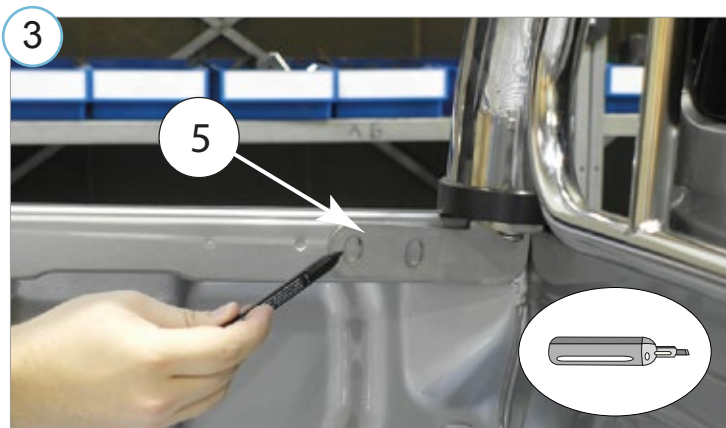

Toyota Hilux 2016-

Kastikaared koos võrega | Overrolls with grille | Верхняя дуга пикапа с решеткой | Kistenbügel mit Schutzgitter