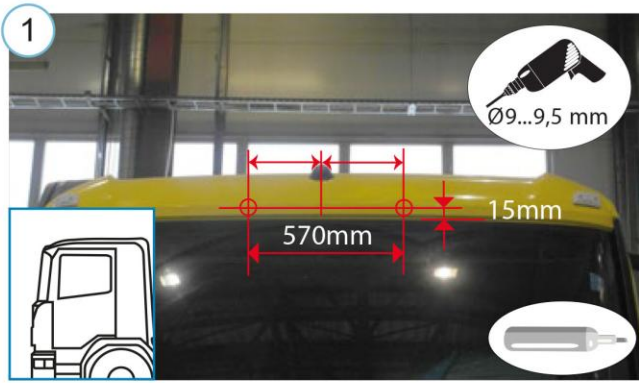

Mercedes-Benz Arocs / Antos

Laternakandur CLASSIC | Lamp holder CLASSIC | Носитель фар CLASSIC