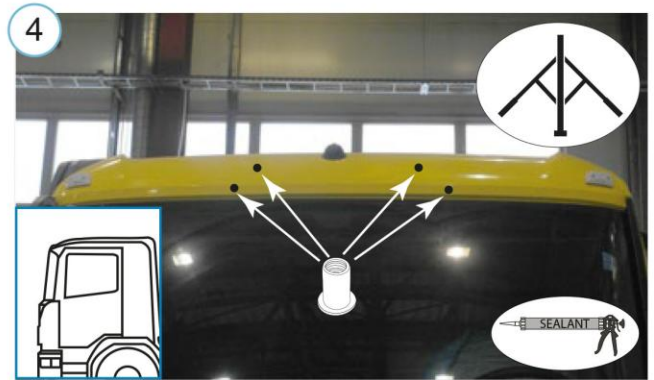

Mercedes-Benz Arocs / Antos

Laternakandur CLASSIC | Lamp holder CLASSIC | Носитель фар CLASSIC