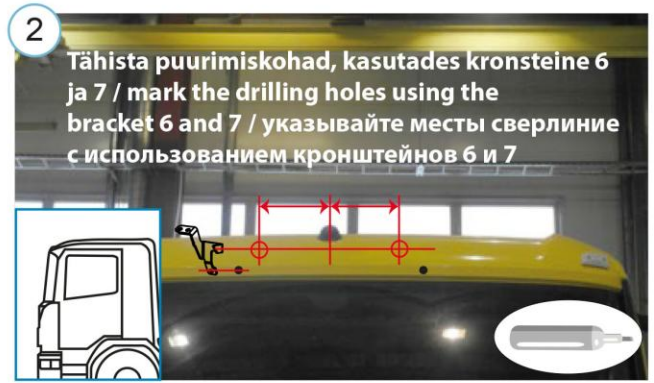

Mercedes-Benz Arocs / Antos

Laternakandur CLASSIC | Lamp holder CLASSIC | Носитель фар CLASSIC