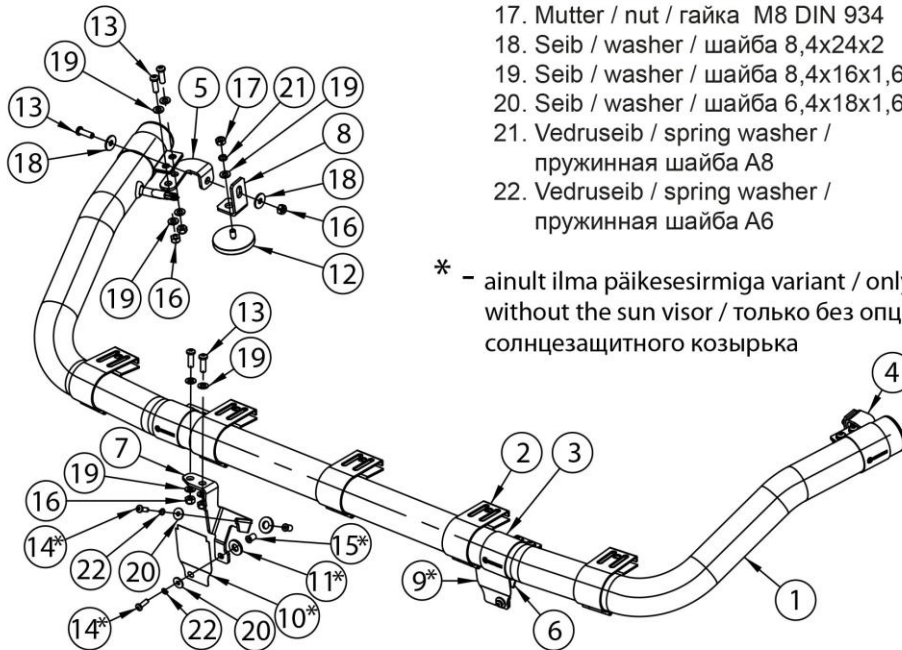

## Mercedes-Benz Arocs / Antos

Laternakandur CLASSIC | Lamp holder CLASSIC | Носител фар CLASSIC

- |  |    |
|--|----|
| 1. Laternakandur / lamp holder / носитель фар                            | 1  |
| 2. Laternaklamber / clamp for lamp / зажим для лампы                     | 5  |
| 3. Klamber / clamp / зажим   | 4  |
| 4. Kronstein / bracket / кронштейн                                       | 1  |
| 5. Kronstein / bracket / кронштейн                                       | 1  |
| 6. Kronstein / bracket / кронштейн                                       | 1  |
| 7. Kronstein / bracket / кронштейн                                       | 1  |
| 8. Vinkel / langed plate / угольник                                      | 2  |
| 9* Plaat / plate / пластина  | 1  |
| 10* Plaat / plate / пластина   | 1  |
| 11* Kummiseib / rubber washer / резиновая шайба                          | 4  |
| 12. Magnetkinnitus / magnetic fastening / магнитное крепление d=66 M8x15 | 2  |
| 13. Polt / bolt / болт M8x25   | 10 |
| 14* Polt / bolt / болт M6x20   | 4  |
| 15* Tõmbemutter / rivet nut / тяговая гайка M6x9x13,5                    | 4  |
| 16. Mutter / nut / гайка M8 DIN 985                                      | 10 |
| 17. Mutter / nut / гайка M8 DIN 934                                      | 2  |
| 18. Seib / washer / шайба 8,4x24x2                                       | 4  |
| 19. Seib / washer / шайба 8,4x16x1,6                                     | 18 |
| 20. Seib / washer / шайба 6,4x18x1,6                                     | 4  |
| 21. Vedruseib / spring washer / пружинная шайба A8                       | 2  |
| 22. Vedruseib / spring washer / пружинная шайба A6                       | 4  |

\* - ainult ilma päikesesirmiga variant / only for trucks without the sun visor / только без опции солнцезащитного козырька

M6 - 11Nm  
M8 - 25Nm

Kaal / Weight / Масса: 9,4kg

Paigaldusaeg / Time of mounting / Время установки: 60min