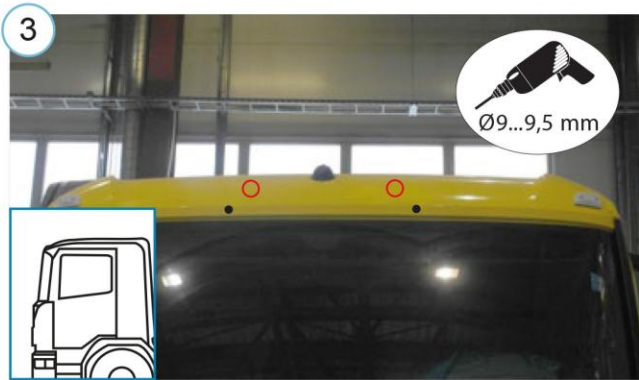

Mercedes-Benz Arocs / Antos

Laternakandur CLASSIC | Lamp holder CLASSIC | Носитель фар CLASSIC