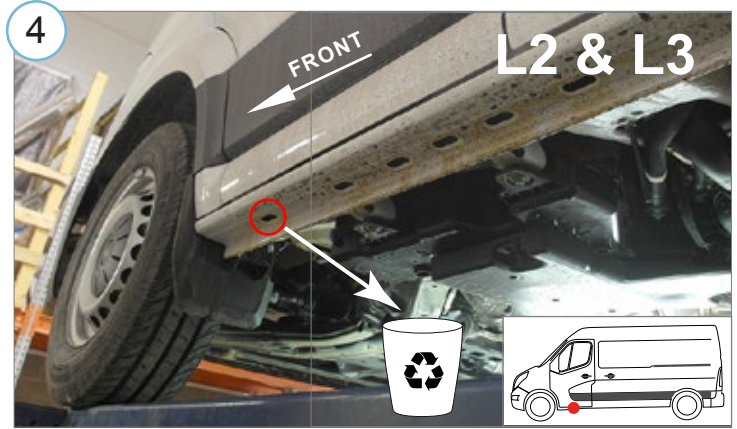

Vajalikud tööriistad / Required Tools / Необходимые инструменты / Benötigte Werkzeuge

M8 - 25 Nm
M10 - 50 Nm

VW Crafter / MAN TGE 2017- (L2 - 3640 mm; L3 - 4490 mm)

Küljetorude BRACE - IT montaažikomplekt | Sidebars BRACE - IT, mounting kit | Боковая труба BRACE - IT, монтажный комплект | Flankenschutz BRACE - IT, Montagesatz