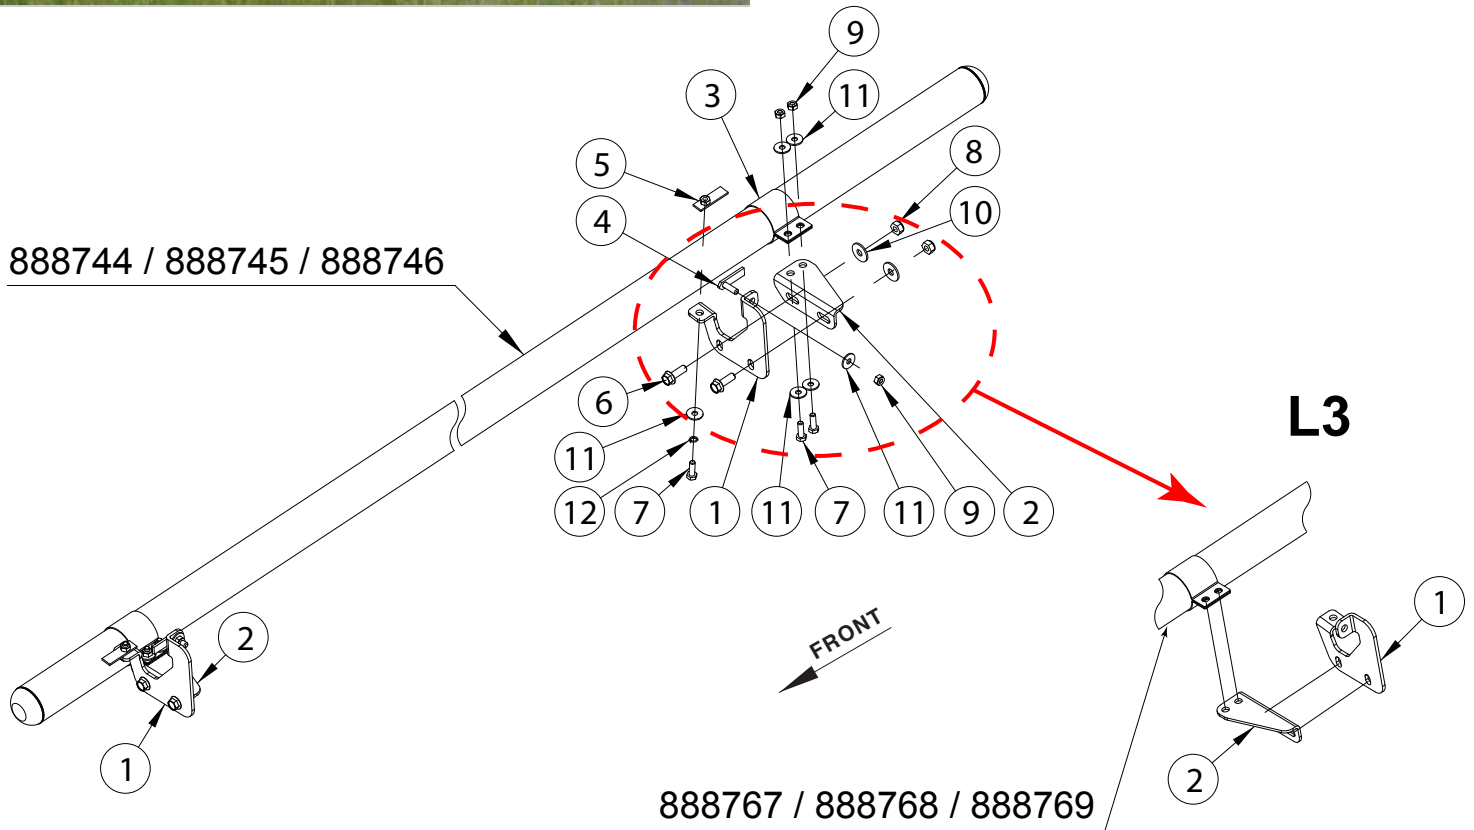

VW Crafter / MAN TGE 2017- (L2 - 3640 mm; L3 - 4490 mm)

Art. 840800

Küljetorude BRACE - IT montaažikomplekt | Sidebars BRACE - IT, mounting kit | Боковая труба BRACE – IT, монтажный комплект | Flankenschutz BRACE - IT, Montagesatz

1. Kronstein / bracket / кронштейн / Konsole	2+2
2. Kronstein / bracket / кронштейн / Konsole	2+2
3. Klamber / clamp / зажим / Schelle	4
4. T-polt / T-bolt / T-болт / T-bolzen	4
5. Lülük / plate with nut / пластина с гайкой / Platte mit mutter	4
6. Polt / bolt / болт / Bolzen M10x30 Wülock	8
7. Polt / bolt / болт / Bolzen M8x25	12
8. Mutter / nut / гайка / Mutter M10	8
9. Mutter / nut / гайка / Mutter M8	12
10. Seib / washer / шайба / Scheibe 10,5x30x2,5	8
11. Seib / washer / шайба / Scheibe 8,4x24x2	24
12. Vedruseib / spring washer / пружинная шайба / Federnscheibe A8	4

888744 / 888745 / 888746

Kaal / Weight / Масса / Gewicht: 17,5 kg (with 888744, 888745 or 888746), 21,5 kg (with 888767, 888768 or 888769)
Paigaldusaeg / Time of mounting / Время установки / Einbauzeit: 60 min

VW Crafter / MAN TGE 2017- (L2 - 3640 mm; L3 - 4490 mm)

Küljetorude BRACE - IT montaažikomplekt | Sidebars BRACE - IT, mounting kit | Боковая труба BRACE – IT, монтажный комплект | Flankenschutz BRACE - IT, Montagesatz