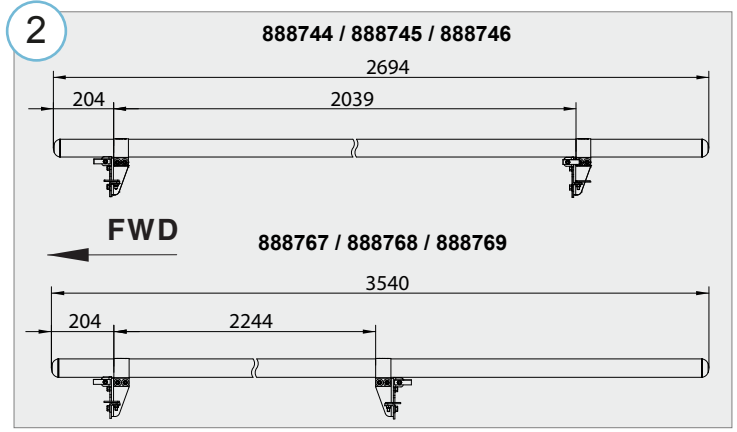

888744 / 888745 / 888746

Kaal / Weight / Масса / Gewicht: 17,5 kg (with 888744, 888745 or 888746), 21,5 kg (with 888767, 888768 or 888769)
Paigaldusaeg / Time of mounting / Время установки / Einbauzeit: 60 min

Vajalikud tööriistad / Required Tools / Необходимые инструменты / Benötigte Werkzeuge

M8 - 25 Nm
M10 - 50 Nm

VW Crafter / MAN TGE 2017- (L2 - 3640 mm; L3 - 4490 mm)

Küljetorude BRACE - IT montaažikomplekt | Sidebars BRACE - IT, mounting kit | Боковая труба BRACE - IT, монтажный комплект | Flankenschutz BRACE - IT, Montagesatz

VW Crafter / MAN TGE 2017- (L2 - 3640 mm; L3 - 4490 mm)

Küljetorude BRACE - IT montaažikomplekt | Sidebars BRACE - IT, mounting kit | Боковая труба BRACE – IT, монтажный комплект | Flankenschutz BRACE - IT, Montagesatz