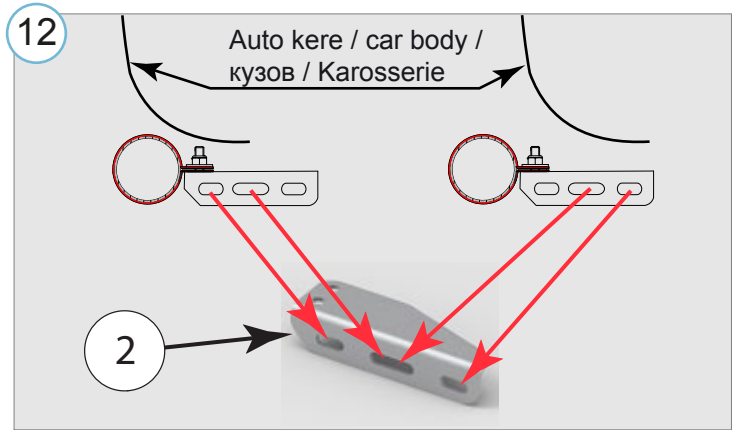

Vajalikud tööriistad / Required Tools / Необходимые инструменты / Benötigte Werkzeuge

M8 - 25 Nm
M10 - 50 Nm

VW Crafter / MAN TGE 2017- (L2 - 3640 mm; L3 - 4490 mm)

Küljetorude BRACE - IT montaažikomplekt | Sidebars BRACE - IT, mounting kit | Боковая труба BRACE - IT, монтажный комплект | Flankenschutz BRACE - IT, Montagesatz

VW Crafter / MAN TGE 2017- (L2 - 3640 mm; L3 - 4490 mm)

Küljetorude BRACE - IT montaažikomplekt | Sidebars BRACE - IT, mounting kit | Боковая труба BRACE – IT, монтажный комплект | Flankenschutz BRACE - IT, Montagesatz