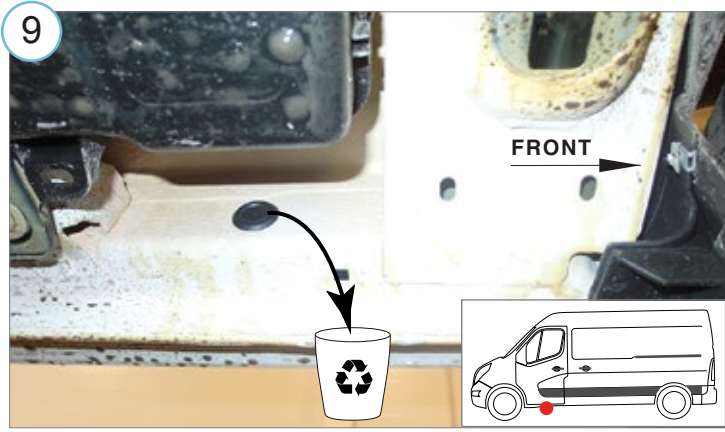

VW Crafter / MAN TGE 2017- (L2 - 3640 mm; L3 - 4490 mm)

Küljetorude BRACE - IT montaažikomplekt | Sidebars BRACE - IT, mounting kit | Боковая труба BRACE – IT, монтажный комплект | Flankenschutz BRACE - IT, Montagesatz

- Kui METEC toode ei vasta Teie ootustele või kui on tegemist toote ebapiisava kvaliteediga, siis pretensioonid esitada lehel www.metec.ee
- If the METEC product does not meet Your expectations or if it is a product of insufficient quality, then you can submit a claim at www.metec.ee
- Если METEC продукт не соответствует Вашим ожиданиям или это продукт недостаточного качества, то претензию предъявить можно на сайте www.metec.ee
- Wenn METEC Produkt nicht Ihren Erwartungen entspricht oder wenn es um Qualitätsmängel geht, dann bitte die Ansprüche auf Seite www.metec.ee einreichen