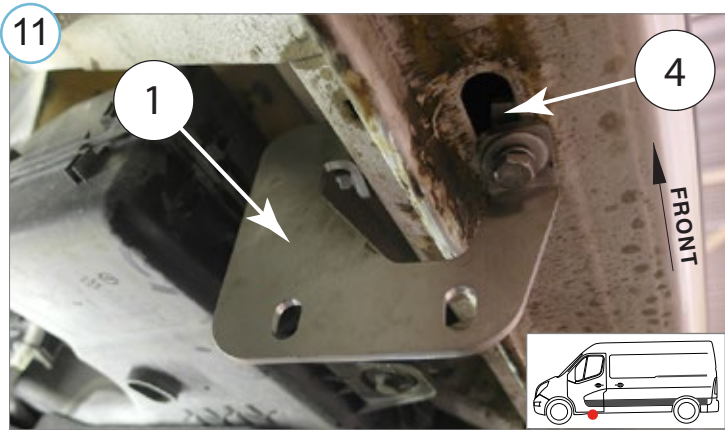

Vajalikud tööriistad / Required Tools / Необходимые инструменты / Benötigte Werkzeuge

M8 - 25 Nm
M10 - 50 Nm

VW Crafter / MAN TGE 2017- (L2 - 3640 mm; L3 - 4490 mm)

Küljetorude BRACE - IT montaažikomplekt | Sidebars BRACE - IT, mounting kit | Боковая труба BRACE - IT, монтажный комплект | Flankenschutz BRACE - IT, Montagesatz

VW Crafter / MAN TGE 2017- (L2 - 3640 mm; L3 - 4490 mm)

Küljetorude BRACE - IT montaažikomplekt | Sidebars BRACE - IT, mounting kit | Боковая труба BRACE – IT, монтажный комплект | Flankenschutz BRACE - IT, Montagesatz