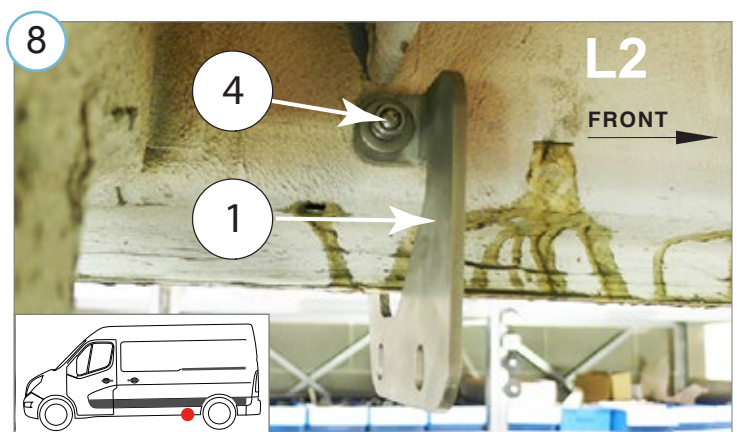

Vajalikud tööriistad / Required Tools / Необходимые инструменты / Benötigte Werkzeuge

M8 - 25 Nm
M10 - 50 Nm

VW Crafter / MAN TGE 2017- (L2 - 3640 mm; L3 - 4490 mm)

Küljetorude BRACE - IT montaažikomplekt | Sidebars BRACE - IT, mounting kit | Боковая труба BRACE - IT, монтажный комплект | Flankenschutz BRACE - IT, Montagesatz

VW Crafter / MAN TGE 2017- (L2 - 3640 mm; L3 - 4490 mm)

Küljetorude BRACE - IT montaažikomplekt | Sidebars BRACE - IT, mounting kit | Боковая труба BRACE – IT, монтажный комплект | Flankenschutz BRACE - IT, Montagesatz