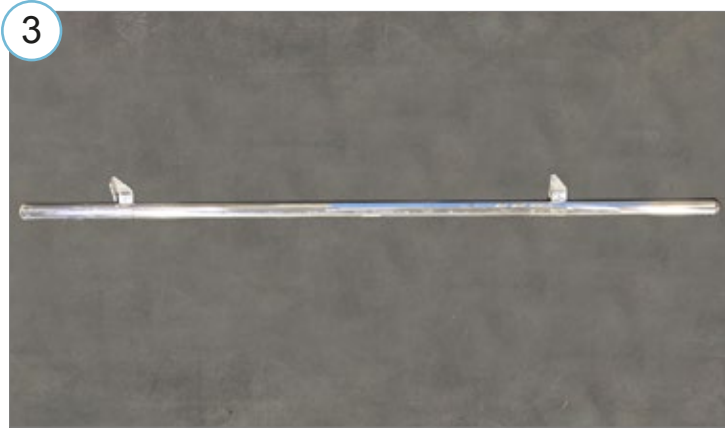

Vajalikud tööriistad / Required Tools / Необходимые инструменты / Benötigte Werkzeuge

M8 - 25 Nm
M10 - 50 Nm

VW Crafter / MAN TGE 2017- (L2 - 3640 mm; L3 - 4490 mm)

Küljetorude BRACE - IT montaažikomplekt | Sidebars BRACE - IT, mounting kit | Боковая труба BRACE - IT, монтажный комплект | Flankenschutz BRACE - IT, Montagesatz