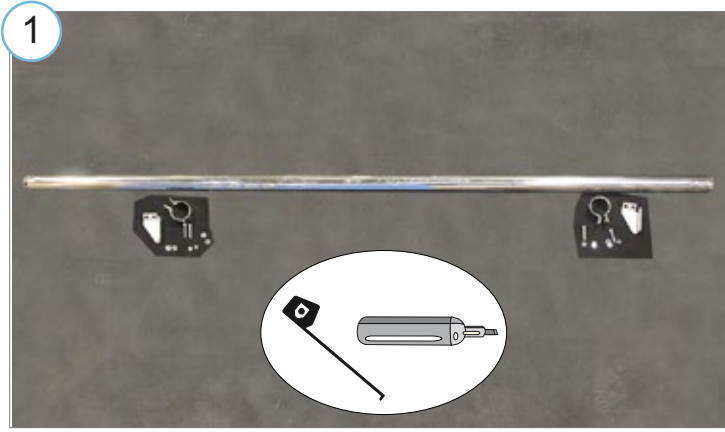

Vajalikud tööriistad / Required Tools / Необходимые инструменты / Benötigte Werkzeuge

M8 - 25 Nm
M10 - 50 Nm

VW Crafter / MAN TGE 2017- (L2 - 3640 mm; L3 - 4490 mm)

Küljetorude BRACE - IT montaažikomplekt | Sidebars BRACE - IT, mounting kit | Боковая труба BRACE - IT, монтажный комплект | Flankenschutz BRACE - IT, Montagesatz