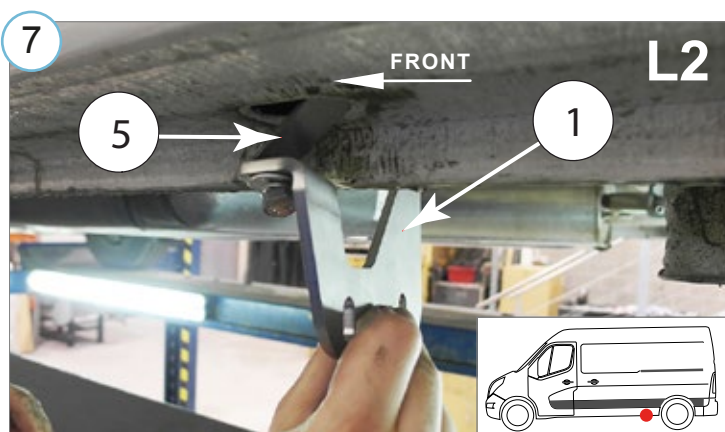

Vajalikud tööriistad / Required Tools / Необходимые инструменты / Benötigte Werkzeuge

M8 - 25 Nm
M10 - 50 Nm

VW Crafter / MAN TGE 2017- (L2 - 3640 mm; L3 - 4490 mm)

Küljetorude BRACE - IT montaažikomplekt | Sidebars BRACE - IT, mounting kit | Боковая труба BRACE - IT, монтажный комплект | Flankenschutz BRACE - IT, Montagesatz

VW Crafter / MAN TGE 2017- (L2 - 3640 mm; L3 - 4490 mm)

Küljetorude BRACE - IT montaažikomplekt | Sidebars BRACE - IT, mounting kit | Боковая труба BRACE – IT, монтажный комплект | Flankenschutz BRACE - IT, Montagesatz