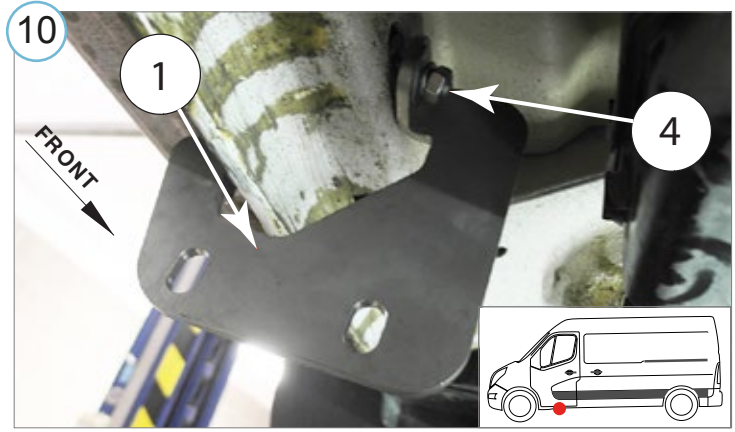

Vajalikud tööriistad / Required Tools / Необходимые инструменты / Benötigte Werkzeuge

M8 - 25 Nm
M10 - 50 Nm

VW Crafter / MAN TGE 2017- (L2 - 3640 mm; L3 - 4490 mm)

Küljetorude BRACE - IT montaažikomplekt | Sidebars BRACE - IT, mounting kit | Боковая труба BRACE - IT, монтажный комплект | Flankenschutz BRACE - IT, Montagesatz

VW Crafter / MAN TGE 2017- (L2 - 3640 mm; L3 - 4490 mm)

Küljetorude BRACE - IT montaažikomplekt | Sidebars BRACE - IT, mounting kit | Боковая труба BRACE – IT, монтажный комплект | Flankenschutz BRACE - IT, Montagesatz