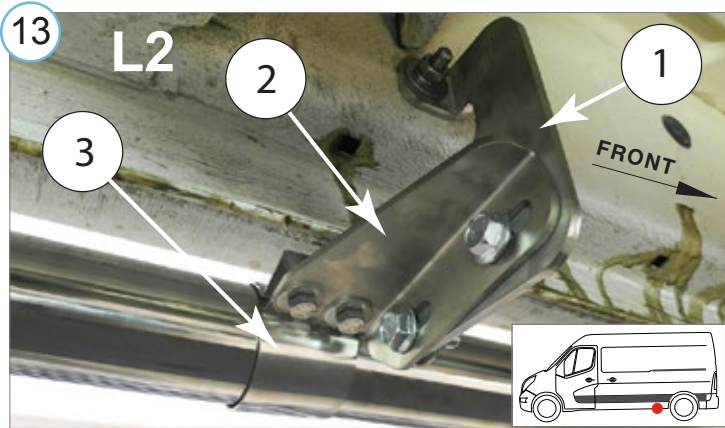

Vajalikud tööriistad / Required Tools / Необходимые инструменты / Benötigte Werkzeuge

M8 - 25 Nm
M10 - 50 Nm

VW Crafter / MAN TGE 2017- (L2 - 3640 mm; L3 - 4490 mm)

Küljetorude BRACE - IT montaažikomplekt | Sidebars BRACE - IT, mounting kit | Боковая труба BRACE - IT, монтажный комплект | Flankenschutz BRACE - IT, Montagesatz

VW Crafter / MAN TGE 2017- (L2 - 3640 mm; L3 - 4490 mm)

Küljetorude BRACE - IT montaažikomplekt | Sidebars BRACE - IT, mounting kit | Боковая труба BRACE – IT, монтажный комплект | Flankenschutz BRACE - IT, Montagesatz