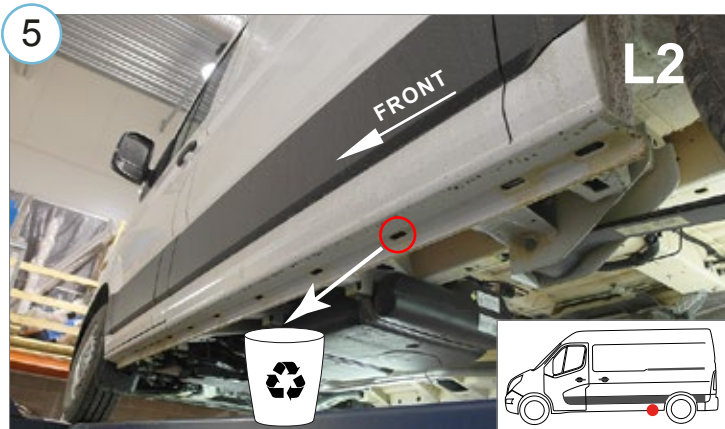

Vajalikud tööriistad / Required Tools / Необходимые инструменты / Benötigte Werkzeuge

M8 - 25 Nm
M10 - 50 Nm

VW Crafter / MAN TGE 2017- (L2 - 3640 mm; L3 - 4490 mm)

Küljetorude BRACE - IT montaažikomplekt | Sidebars BRACE - IT, mounting kit | Боковая труба BRACE - IT, монтажный комплект | Flankenschutz BRACE - IT, Montagesatz