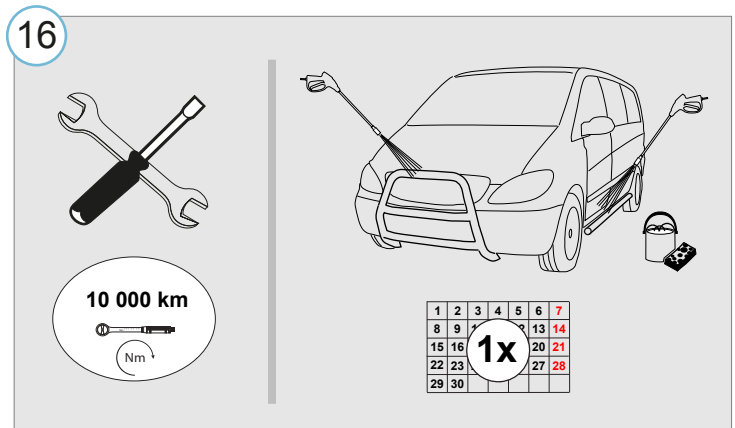

VW Crafter / MAN TGE 2017- (L2 - 3640 mm; L3 - 4490 mm)

Küljetorude BRACE - IT montaažikomplekt | Sidebars BRACE - IT, mounting kit | Боковая труба BRACE – IT, монтажный комплект | Flankenschutz BRACE - IT, Montagesatz

- Kui METEC toode ei vasta Teie ootustele või kui on tegemist toote ebapiisava kvaliteediga, siis pretensioonid esitada lehel www.metec.ee
- If the METEC product does not meet Your expectations or if it is a product of insufficient quality, then you can submit a claim at www.metec.ee
- Если METEC продукт не соответствует Вашим ожиданиям или это продукт недостаточного качества, то претензию предъявить можно на сайте www.metec.ee
- Wenn METEC Produkt nicht Ihren Erwartungen entspricht oder wenn es um Qualitätsmängel geht, dann bitte die Ansprüche auf Seite www.metec.ee einreichen