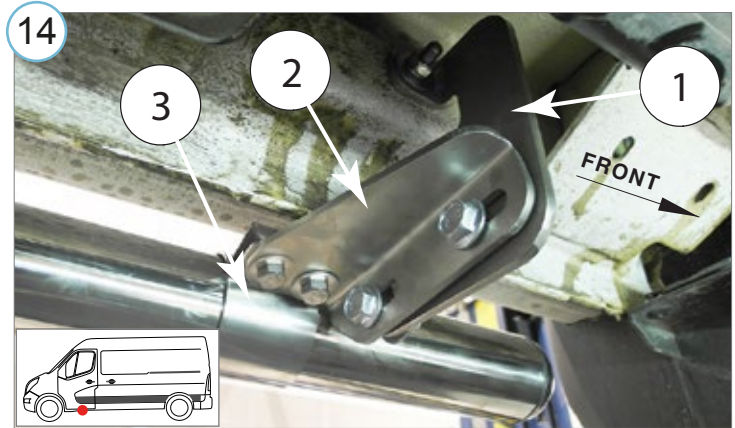

Vajalikud tööriistad / Required Tools / Необходимые инструменты / Benötigte Werkzeuge

M8 - 25 Nm
M10 - 50 Nm

VW Crafter / MAN TGE 2017- (L2 - 3640 mm; L3 - 4490 mm)

Küljetorude BRACE - IT montaažikomplekt | Sidebars BRACE - IT, mounting kit | Боковая труба BRACE - IT, монтажный комплект | Flankenschutz BRACE - IT, Montagesatz

VW Crafter / MAN TGE 2017- (L2 - 3640 mm; L3 - 4490 mm)

Küljetorude BRACE - IT montaažikomplekt | Sidebars BRACE - IT, mounting kit | Боковая труба BRACE – IT, монтажный комплект | Flankenschutz BRACE - IT, Montagesatz