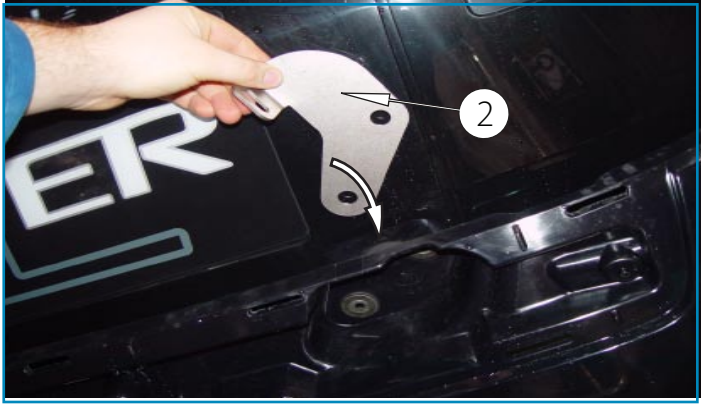

BATV600-BATV601

Volvo FH 2013-
(Globetrotter /GlobetrotterXL)
Lampholder Ø 60

1. Laternakundur / lampholder / носитель фар	1	6. Polt / bolt / болт M8x25 mm	10
2. Kronstein / bracet / кронштейн	1	7. Mutter / nut / гайка M8 DIN 985	6
3. Kronstein / bracet / кронштейн	1	8. Seib / washer / шайба 8,4x24x2 mm	16
4. Vinkel / angled plate / угольник	2	9. Vedruseib / spring washer / пружинная шайба A8	4
5. Kompensator / rubber plate / компенсатор	4	10. Laternaklammer / lamp clamp / зажим для фар	6

13

13

Ø9mm

- Measures : 180x700x1660 mm.
- Weight : 12 kg.
- Time of mounting : 40 min.

Pilt 1 / Pic. 1 / Рис. 1

Pilt 2 / Pic. 2 / Рис. 2

BATV600-BATV601

Pilt 3 / Pic. 3 / Рис. 3