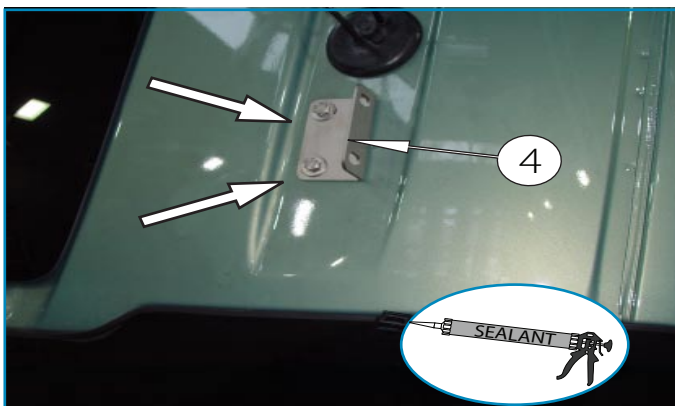

Pilt 7 / Pic. 7 / Рис. 7