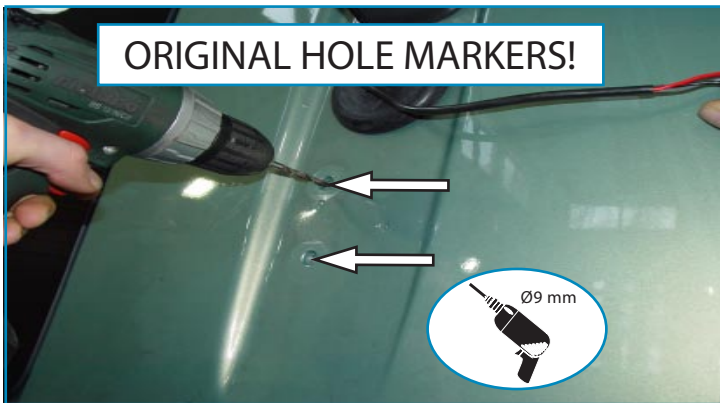

Pilt 5 / Pic. 5 / Рис. 5