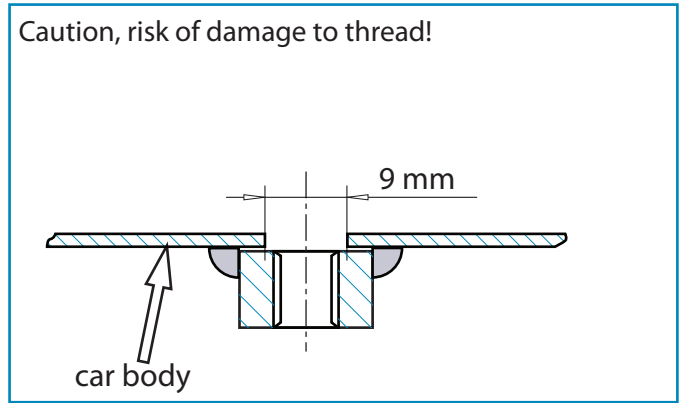

Pilt 6 / Pic. 6 / Рис. 6