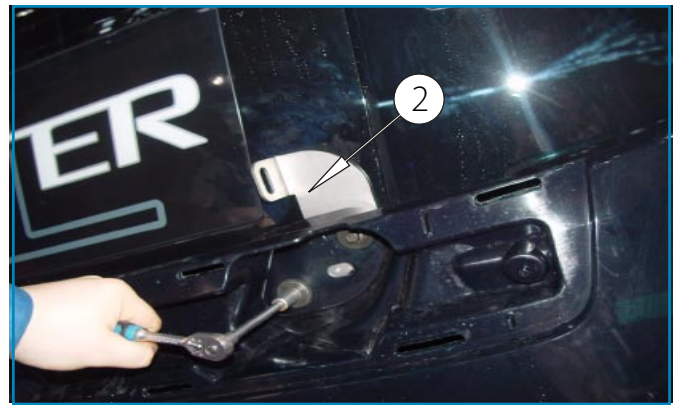

13

13

Ø9mm

- Measures : 180x700x1660 mm.
- Weight : 12 kg.
- Time of mounting : 40 min.

Pilt 1 / Pic. 1 / Рис. 1

Pilt 2 / Pic. 2 / Рис. 2

BATV600-BATV601

Pilt 3 / Pic. 3 / Рис. 3