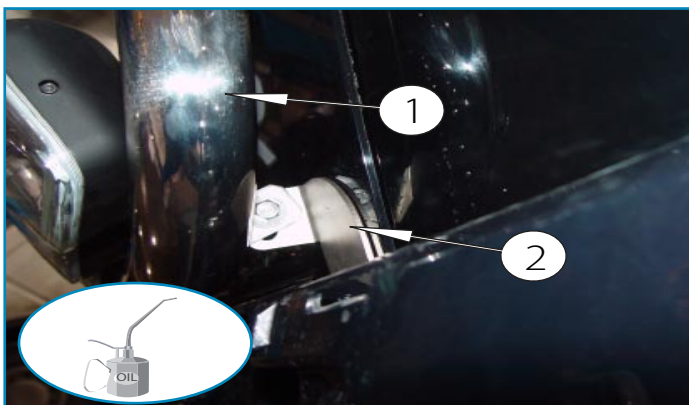

Pilt 9 / Pic. 9 / Рис. 9