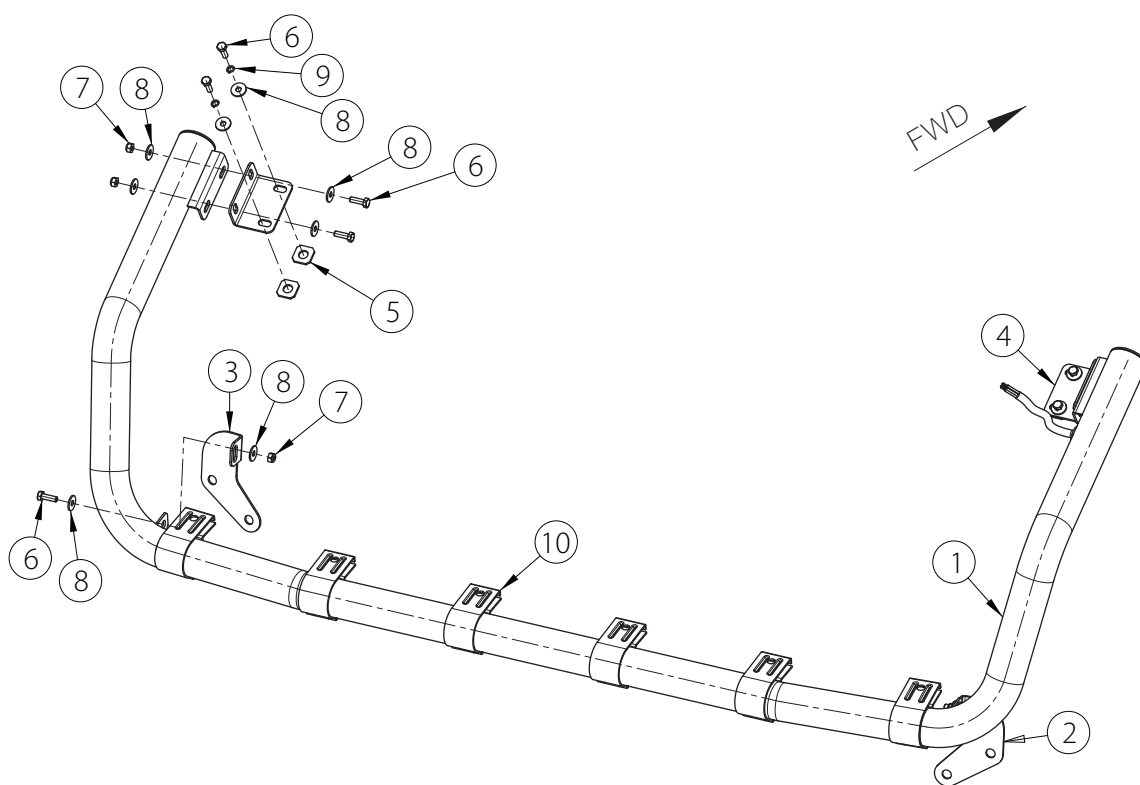

BATV600-BATV601

Volvo FH 2013-
(Globetrotter /GlobetrotterXL)
Lampholder Ø 60

1. Laternakundur / lampholder / носитель фар	1	6. Polt / bolt / болт M8x25 mm	10
2. Kronstein / bracet / кронштейн	1	7. Mutter / nut / гайка M8 DIN 985	6
3. Kronstein / bracet / кронштейн	1	8. Seib / washer / шайба 8,4x24x2 mm	16
4. Vinkel / angled plate / угольник	2	9. Vedruseib / spring washer / пружинная шайба A8	4
5. Kompensator / rubber plate / компенсатор	4	10. Laternaklammer / lamp clamp / зажим для фар	6

13

13

Ø9mm

- Measures : 180x700x1660 mm.
- Weight : 12 kg.
- Time of mounting : 40 min.

Pilt 1 / Pic. 1 / Рис. 1

Pilt 2 / Pic. 2 / Рис. 2

BATV600-BATV601

Pilt 3 / Pic. 3 / Рис. 3

Pilt 4 / Pic. 4 / Рис. 4

Pilt 5 / Pic. 5 / Рис. 5

Pilt 6 / Pic. 6 / Рис. 6

Pilt 7 / Pic. 7 / Рис. 7

Pilt 8 / Pic. 8 / Рис. 8

Pilt 9 / Pic. 9 / Рис. 9