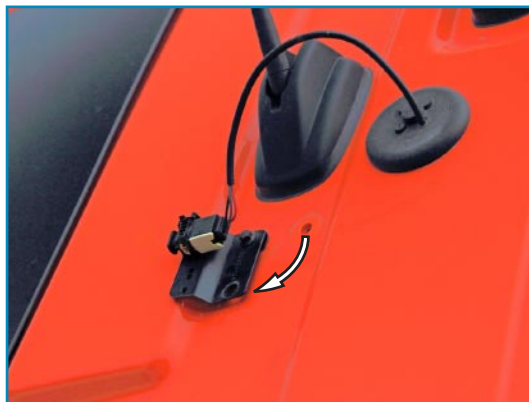

Pilt 4 / Pic. 4 / Рис. 4