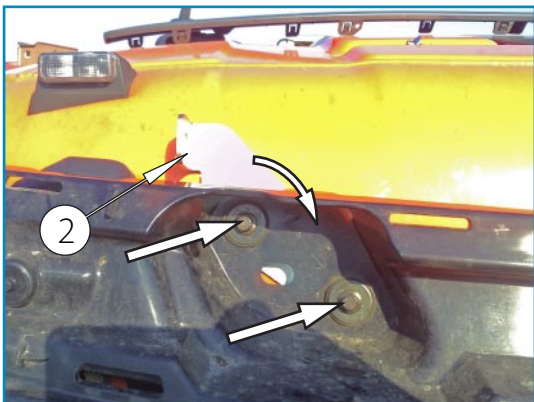

Pilt 3 / Pic. 3 / Рис. 3