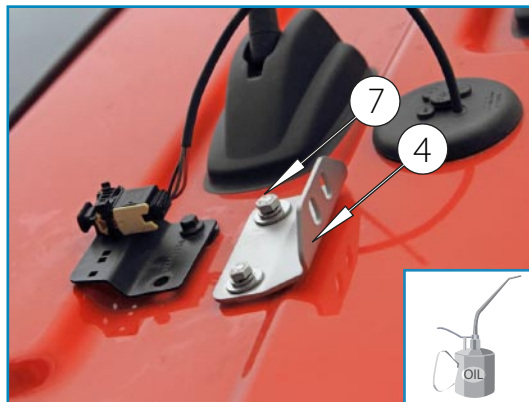

BATV625

Volvo FH 2013- (Low roof)

Lampholder Ø 60

- | | |
|--|----|
| 1. Laternakandur / lampholder / носитель фар | 1 |
| 2. Kronstein / bracket / кронштейн | 1 |
| 3. Kronstein / bracket / кронштейн | 1 |
| 4. Vinkel / angled plate / угольник | 2 |
| 5. Klamber / clamp / клип | 2 |
| 6. Laternaklammer / lamp clamp / зажим для фар | 6 |
| 7. Kompensator / rubber plate / компенсатор | 4 |
| 8. Polt / bolt / болт M8x25 mm | 10 |
| 9. Mutter / nut / гайка M8 DIN 985 | 6 |
| 10. Seib / washer / шайба 8,4x24x2 mm | 16 |
| 11. Vedruseib / spring washer / пружинная шайба A8 | 4 |

Pilt 1 / Pic. 1 / Рис. 1

Pilt 2 / Pic. 2 / Рис. 2

Pilt 3 / Pic. 3 / Рис. 3

Pilt 4 / Pic. 4 / Рис. 4

Pilt 5 / Pic. 5 / Рис. 5

Pilt 6 / Pic. 6 / Рис. 6

Pilt 7 / Pic. 7 / Рис. 7

Pilt 8 / Pic. 8 / Рис. 8

Pilt 9 / Pic. 9 / Рис. 9

Pilt 10 / Pic. 10 / Рис. 10

Data of the product

- Measures : 200x770x1680 mm.
- Weight : 12,3 kg.
- Time of mounting : 45 min.