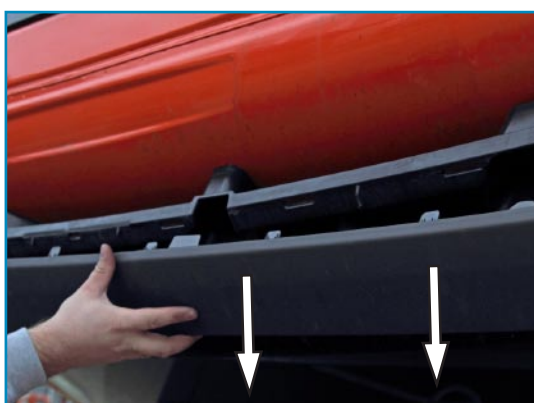

BATV625

Volvo FH 2013- (Low roof)

Lampholder Ø 60

- | | |
|--|----|
| 1. Laternakandur / lampholder / носитель фар | 1 |
| 2. Kronstein / bracket / кронштейн | 1 |
| 3. Kronstein / bracket / кронштейн | 1 |
| 4. Vinkel / angled plate / угольник | 2 |
| 5. Klamber / clamp / клип | 2 |
| 6. Laternaklammer / lamp clamp / зажим для фар | 6 |
| 7. Kompensator / rubber plate / компенсатор | 4 |
| 8. Polt / bolt / болт M8x25 mm | 10 |
| 9. Mutter / nut / гайка M8 DIN 985 | 6 |
| 10. Seib / washer / шайба 8,4x24x2 mm | 16 |
| 11. Vedruseib / spring washer / пружинная шайба A8 | 4 |