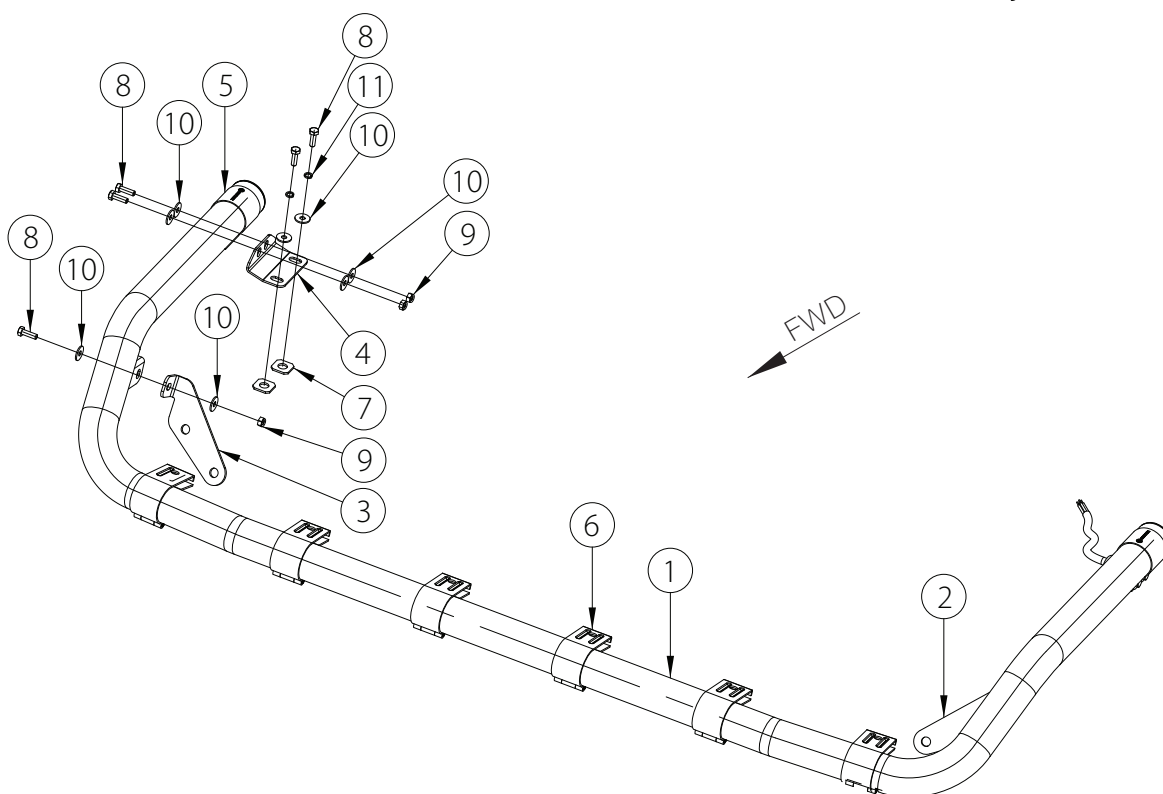

BATV625

Volvo FH 2013- (Low roof)

Lampholder Ø 60

- | | |
|--|----|
| 1. Laternakandur / lampholder / носитель фар | 1 |
| 2. Kronstein / bracket / кронштейн | 1 |
| 3. Kronstein / bracket / кронштейн | 1 |
| 4. Vinkel / angled plate / угольник | 2 |
| 5. Klamber / clamp / клип | 2 |
| 6. Laternaklammer / lamp clamp / зажим для фар | 6 |
| 7. Kompensator / rubber plate / компенсатор | 4 |
| 8. Polt / bolt / болт M8x25 mm | 10 |
| 9. Mutter / nut / гайка M8 DIN 985 | 6 |
| 10. Seib / washer / шайба 8,4x24x2 mm | 16 |
| 11. Vedruseib / spring washer / пружинная шайба A8 | 4 |

Pilt 1 / Pic. 1 / Рис. 1

Pilt 2 / Pic. 2 / Рис. 2

Pilt 3 / Pic. 3 / Рис. 3

Pilt 4 / Pic. 4 / Рис. 4

Pilt 5 / Pic. 5 / Рис. 5

Pilt 6 / Pic. 6 / Рис. 6

Pilt 7 / Pic. 7 / Рис. 7

Pilt 8 / Pic. 8 / Рис. 8

Pilt 9 / Pic. 9 / Рис. 9

Pilt 10 / Pic. 10 / Рис. 10

Data of the product

- Measures : 200x770x1680 mm.
- Weight : 12,3 kg.
- Time of mounting : 45 min.