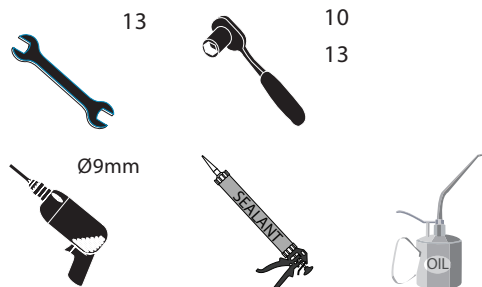

BATV625

Volvo FH 2013- (Low roof)

Lampholder Ø 60

- | | |
|--|----|
| 1. Laternakandur / lampholder / носитель фар | 1 |
| 2. Kronstein / bracket / кронштейн | 1 |
| 3. Kronstein / bracket / кронштейн | 1 |
| 4. Vinkel / angled plate / угольник | 2 |
| 5. Klamber / clamp / клип | 2 |
| 6. Laternaklammer / lamp clamp / зажим для фар | 6 |
| 7. Kompensator / rubber plate / компенсатор | 4 |
| 8. Polt / bolt / болт M8x25 mm | 10 |
| 9. Mutter / nut / гайка M8 DIN 985 | 6 |
| 10. Seib / washer / шайба 8,4x24x2 mm | 16 |
| 11. Vedruseib / spring washer / пружинная шайба A8 | 4 |

Pilt 1 / Pic. 1 / Рис. 1

Pilt 2 / Pic. 2 / Рис. 2

Pilt 3 / Pic. 3 / Рис. 3

Pilt 4 / Pic. 4 / Рис. 4

Pilt 5 / Pic. 5 / Рис. 5

Pilt 6 / Pic. 6 / Рис. 6

Pilt 7 / Pic. 7 / Рис. 7

Pilt 8 / Pic. 8 / Рис. 8

Pilt 9 / Pic. 9 / Рис. 9

Pilt 10 / Pic. 10 / Рис. 10

Data of the product

- Measures : 200x770x1680 mm.
- Weight : 12,3 kg.
- Time of mounting : 45 min.