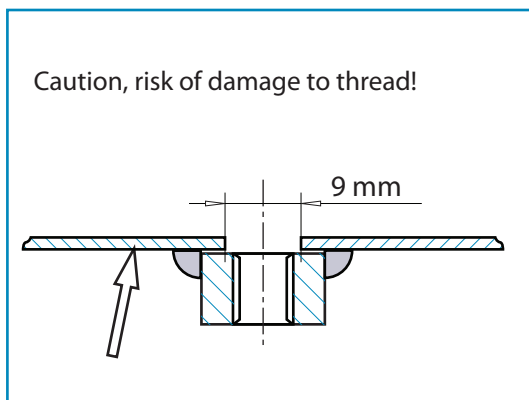

Pilt 1 / Pic. 1 / Рис. 1

Pilt 2 / Pic. 2 / Рис. 2

Pilt 3 / Pic. 3 / Рис. 3

Pilt 4 / Pic. 4 / Рис. 4

Pilt 5 / Pic. 5 / Рис. 5

Pilt 6 / Pic. 6 / Рис. 6

Pilt 7 / Pic. 7 / Рис. 7

Pilt 8 / Pic. 8 / Рис. 8

Pilt 9 / Pic. 9 / Рис. 9

Pilt 10 / Pic. 10 / Рис. 10

Data of the product

- Measures : 200x770x1680 mm.
- Weight : 12,3 kg.
- Time of mounting : 45 min.