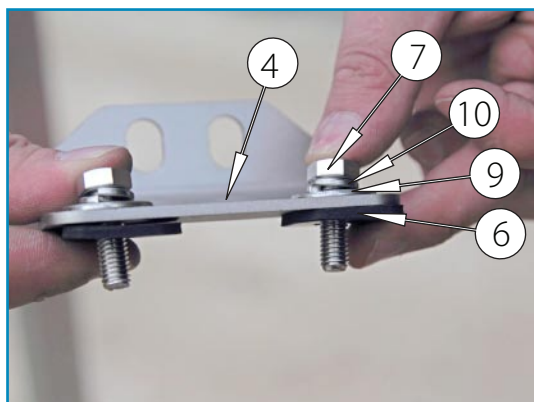

BATV625

Volvo FH 2013- (Low roof)

Lampholder Ø 60

- | | |
|--|----|
| 1. Laternakandur / lampholder / носитель фар | 1 |
| 2. Kronstein / bracket / кронштейн | 1 |
| 3. Kronstein / bracket / кронштейн | 1 |
| 4. Vinkel / angled plate / угольник | 2 |
| 5. Klamber / clamp / клип | 2 |
| 6. Laternaklammer / lamp clamp / зажим для фар | 6 |
| 7. Kompensator / rubber plate / компенсатор | 4 |
| 8. Polt / bolt / болт M8x25 mm | 10 |
| 9. Mutter / nut / гайка M8 DIN 985 | 6 |
| 10. Seib / washer / шайба 8,4x24x2 mm | 16 |
| 11. Vedruseib / spring washer / пружинная шайба A8 | 4 |

Pilt 1 / Pic. 1 / Рис. 1

Pilt 2 / Pic. 2 / Рис. 2

Pilt 3 / Pic. 3 / Рис. 3

Pilt 4 / Pic. 4 / Рис. 4

Pilt 5 / Pic. 5 / Рис. 5

Pilt 6 / Pic. 6 / Рис. 6

Pilt 7 / Pic. 7 / Рис. 7

Pilt 8 / Pic. 8 / Рис. 8

Pilt 9 / Pic. 9 / Рис. 9

Pilt 10 / Pic. 10 / Рис. 10

Data of the product

- Measures : 200x770x1680 mm.
- Weight : 12,3 kg.
- Time of mounting : 45 min.