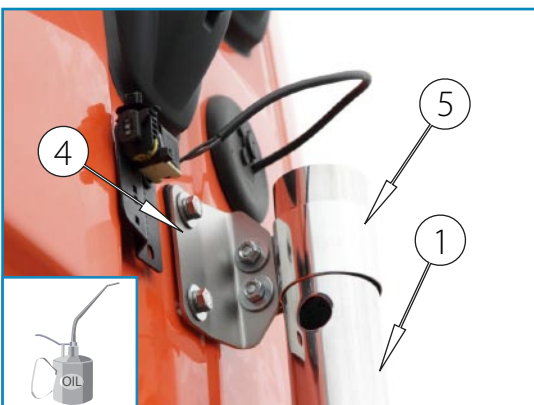

BATV625

Volvo FH 2013- (Low roof)

Lampholder Ø 60

- | | |
|--|----|
| 1. Laternakandur / lampholder / носитель фар | 1 |
| 2. Kronstein / bracket / кронштейн | 1 |
| 3. Kronstein / bracket / кронштейн | 1 |
| 4. Vinkel / angled plate / угольник | 2 |
| 5. Klamber / clamp / клип | 2 |
| 6. Laternaklammer / lamp clamp / зажим для фар | 6 |
| 7. Kompensator / rubber plate / компенсатор | 4 |
| 8. Polt / bolt / болт M8x25 mm | 10 |
| 9. Mutter / nut / гайка M8 DIN 985 | 6 |
| 10. Seib / washer / шайба 8,4x24x2 mm | 16 |
| 11. Vedruseib / spring washer / пружинная шайба A8 | 4 |

Pilt 9 / Pic. 9 / Рис. 9

Pilt 10 / Pic. 10 / Рис. 10

Data of the product

- Measures : 200x770x1680 mm.
- Weight : 12,3 kg.
- Time of mounting : 45 min.