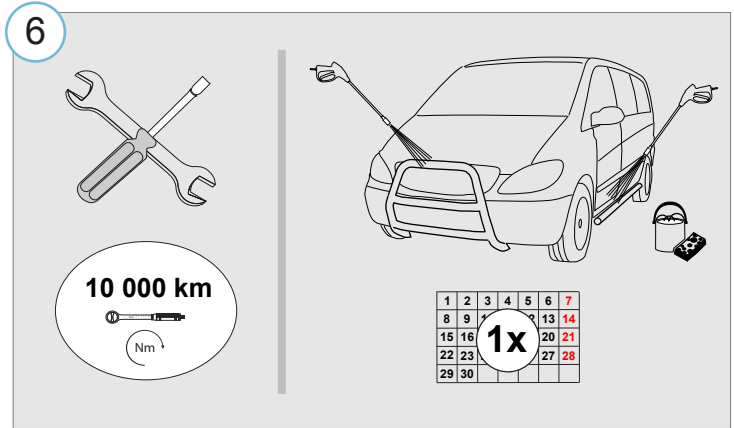

# Scania G, R, S serie 2017- ; high roof

Art. 864643

Töötulede laternakandur | Lamp holder for working lights, mounting | Носител фар рабочего освещения  
| Scheinwerferbügel für arbeitsleuchten

- |  |    |
|--|----|
| 1. Laternakandur / lamp holder / носитель фар / Scheinwerferbügel                | 1  |
| 2. Klamber / clamp / зажим / Schelle   | 2  |
| 3. Kronstein / bracket / кронштейн / Konsole                                     | 1  |
| 4. Kronstein / bracket / кронштейн / Konsole                                     | 1  |
| 5. Magnetkinnitus / magnetic fastening / магнитное крепление / Magnetbefestigung | 2  |
| 6. Puks / bushing / втулка / Buchse  | 2  |
| 7. Polt / bolt / болт / Bolzen M8x35   | 2  |
| 8. Polt / bolt / болт / Bolzen M8x25   | 4  |
| 9. Vedruseib / spring washer / пружинная шайба / Federnscheibe A8                | 2  |
| 10. Seib / washer / шайба / Scheibe 8,4x24x2                                     | 12 |
| 11. Mutter / nut / гайка / Mutter M8   | 6  |

**Scania G, R, S serie 2017-**

Töötulede laternakandur | Lamp holder for working lights, mounting | Носител фар рабочего освещения | Scheinwerferbügel für arbeitsleuchten

**7**

**cord ID number references**