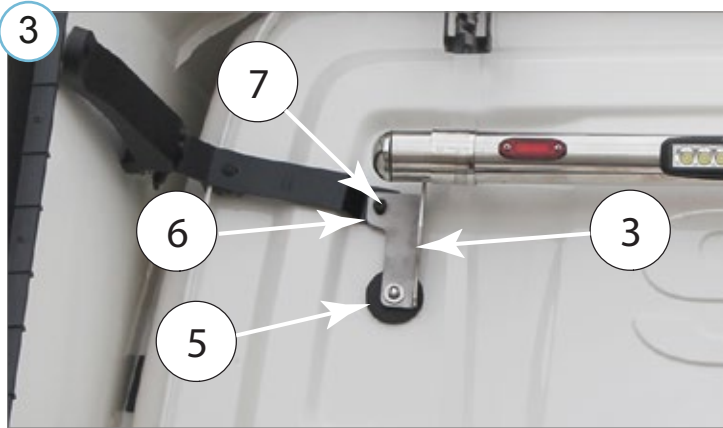

# Scania G, R, S serie 2017- ; high roof

Art. 864643

Töötulede laternakandur | Lamp holder for working lights, mounting | Носител фар рабочего освещения  
| Scheinwerferbügel für arbeitsleuchten

- |  |    |
|--|----|
| 1. Laternakandur / lamp holder / носитель фар / Scheinwerferbügel                | 1  |
| 2. Klamber / clamp / зажим / Schelle   | 2  |
| 3. Kronstein / bracket / кронштейн / Konsole                                     | 1  |
| 4. Kronstein / bracket / кронштейн / Konsole                                     | 1  |
| 5. Magnetkinnitus / magnetic fastening / магнитное крепление / Magnetbefestigung | 2  |
| 6. Puks / bushing / втулка / Buchse  | 2  |
| 7. Polt / bolt / болт / Bolzen M8x35   | 2  |
| 8. Polt / bolt / болт / Bolzen M8x25   | 4  |
| 9. Vedruseib / spring washer / пружинная шайба / Federnscheibe A8                | 2  |
| 10. Seib / washer / шайба / Scheibe 8,4x24x2                                     | 12 |
| 11. Mutter / nut / гайка / Mutter M8   | 6  |

**Scania G, R, S serie 2017-**

Töötulede laternakandur | Lamp holder for working lights, mounting | Носител фар рабочего освещения | Scheinwerferbügel für arbeitsleuchten

**7**

**cord ID number references**