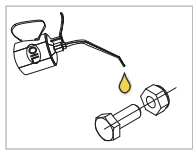

# Scania G, R, S serie 2017- ; high roof

Art. 864643

Töötulede laternakandur | Lamp holder for working lights, mounting | Носител фар рабочего освещения  
| Scheinwerferbügel für arbeitsleuchten

- |  |    |
|--|----|
| 1. Laternakandur / lamp holder / носитель фар / Scheinwerferbügel                | 1  |
| 2. Klamber / clamp / зажим / Schelle   | 2  |
| 3. Kronstein / bracket / кронштейн / Konsole                                     | 1  |
| 4. Kronstein / bracket / кронштейн / Konsole                                     | 1  |
| 5. Magnetkinnitus / magnetic fastening / магнитное крепление / Magnetbefestigung | 2  |
| 6. Puks / bushing / втулка / Buchse  | 2  |
| 7. Polt / bolt / болт / Bolzen M8x35   | 2  |
| 8. Polt / bolt / болт / Bolzen M8x25   | 4  |
| 9. Vedruseib / spring washer / пружинная шайба / Federnscheibe A8                | 2  |
| 10. Seib / washer / шайба / Scheibe 8,4x24x2                                     | 12 |
| 11. Mutter / nut / гайка / Mutter M8   | 6  |

M8 - 25 Nm

Kaal / Weight / Масса / Gewicht: 7,8 kg

Paigaldusaeg / Time of mounting / Время установки / Einbauzeit: 15 min

Vajalikud tööriistad / Required Tools / Необходимые инструменты / Benötigte Werkzeuge

**Scania G, R, S serie 2017-**

Töötulede laternakandur | Lamp holder for working lights, mounting | Носител фар рабочего освещения | Scheinwerferbügel für arbeitsleuchten

**7**

**cord ID number references**