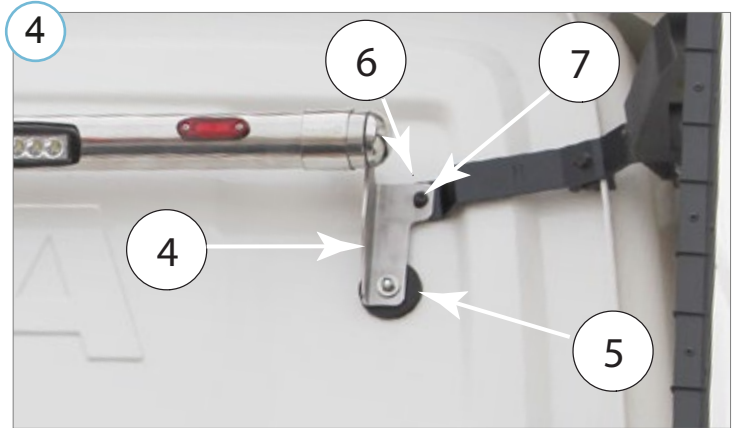

# Scania G, R, S serie 2017- ; high roof

Art. 864643

Töötulede laternakandur | Lamp holder for working lights, mounting | Носител фар рабочего освещения  
| Scheinwerferbügel für arbeitsleuchten

- |  |    |
|--|----|
| 1. Laternakandur / lamp holder / носитель фар / Scheinwerferbügel                | 1  |
| 2. Klamber / clamp / зажим / Schelle   | 2  |
| 3. Kronstein / bracket / кронштейн / Konsole                                     | 1  |
| 4. Kronstein / bracket / кронштейн / Konsole                                     | 1  |
| 5. Magnetkinnitus / magnetic fastening / магнитное крепление / Magnetbefestigung | 2  |
| 6. Puks / bushing / втулка / Buchse  | 2  |
| 7. Polt / bolt / болт / Bolzen M8x35   | 2  |
| 8. Polt / bolt / болт / Bolzen M8x25   | 4  |
| 9. Vedruseib / spring washer / пружинная шайба / Federnscheibe A8                | 2  |
| 10. Seib / washer / шайба / Scheibe 8,4x24x2                                     | 12 |
| 11. Mutter / nut / гайка / Mutter M8   | 6  |

**Scania G, R, S serie 2017-**

Töötulede laternakandur | Lamp holder for working lights, mounting | Носител фар рабочего освещения | Scheinwerferbügel für arbeitsleuchten

**7**

**cord ID number references**