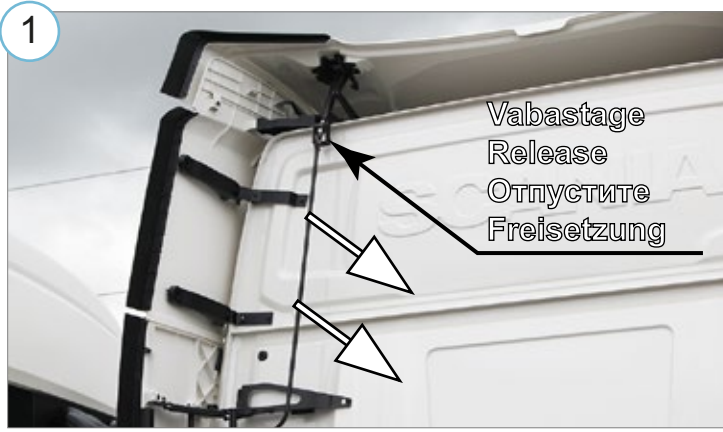

# Scania G, R, S serie 2017- ; high roof

Art. 864643

Töötulede laternakandur | Lamp holder for working lights, mounting | Носител фар рабочего освещения  
| Scheinwerferbügel für arbeitsleuchten

- |  |    |
|--|----|
| 1. Laternakandur / lamp holder / носитель фар / Scheinwerferbügel                | 1  |
| 2. Klamber / clamp / зажим / Schelle   | 2  |
| 3. Kronstein / bracket / кронштейн / Konsole                                     | 1  |
| 4. Kronstein / bracket / кронштейн / Konsole                                     | 1  |
| 5. Magnetkinnitus / magnetic fastening / магнитное крепление / Magnetbefestigung | 2  |
| 6. Puks / bushing / втулка / Buchse  | 2  |
| 7. Polt / bolt / болт / Bolzen M8x35   | 2  |
| 8. Polt / bolt / болт / Bolzen M8x25   | 4  |
| 9. Vedruseib / spring washer / пружинная шайба / Federnscheibe A8                | 2  |
| 10. Seib / washer / шайба / Scheibe 8,4x24x2                                     | 12 |
| 11. Mutter / nut / гайка / Mutter M8   | 6  |

**Scania G, R, S serie 2017-**

Töötulede laternakandur | Lamp holder for working lights, mounting | Носител фар рабочего освещения | Scheinwerferbügel für arbeitsleuchten

**7**

**cord ID number references**