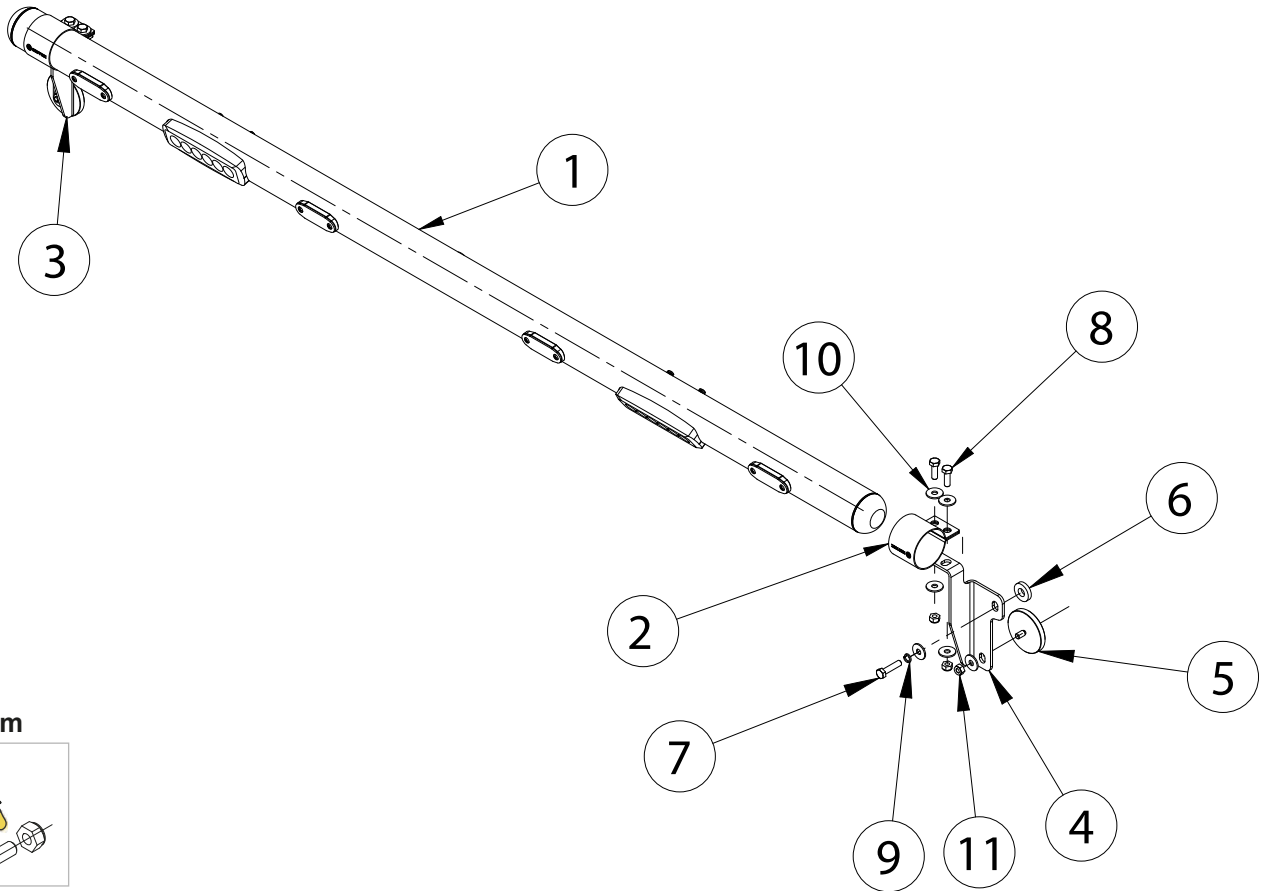

# Scania G, R, S serie 2017- ; high roof

Art. 864643

Töötulede laternakandur | Lamp holder for working lights, mounting | Носител фар рабочего освещения  
| Scheinwerferbügel für arbeitsleuchten

- |  |    |
|--|----|
| 1. Laternakandur / lamp holder / носитель фар / Scheinwerferbügel                | 1  |
| 2. Klamber / clamp / зажим / Schelle   | 2  |
| 3. Kronstein / bracket / кронштейн / Konsole                                     | 1  |
| 4. Kronstein / bracket / кронштейн / Konsole                                     | 1  |
| 5. Magnetkinnitus / magnetic fastening / магнитное крепление / Magnetbefestigung | 2  |
| 6. Puks / bushing / втулка / Buchse  | 2  |
| 7. Polt / bolt / болт / Bolzen M8x35   | 2  |
| 8. Polt / bolt / болт / Bolzen M8x25   | 4  |
| 9. Vedruseib / spring washer / пружинная шайба / Federnscheibe A8                | 2  |
| 10. Seib / washer / шайба / Scheibe 8,4x24x2                                     | 12 |
| 11. Mutter / nut / гайка / Mutter M8   | 6  |

M8 - 25 Nm

Kaal / Weight / Масса / Gewicht: 7,8 kg

Paigaldusaeg / Time of mounting / Время установки / Einbauzeit: 15 min

Vajalikud tööriistad / Required Tools / Необходимые инструменты / Benötigte Werkzeuge

**Scania G, R, S serie 2017-**

Töötulede laternakandur | Lamp holder for working lights, mounting | Носител фар рабочего освещения | Scheinwerferbügel für arbeitsleuchten

**7**

**cord ID number references**