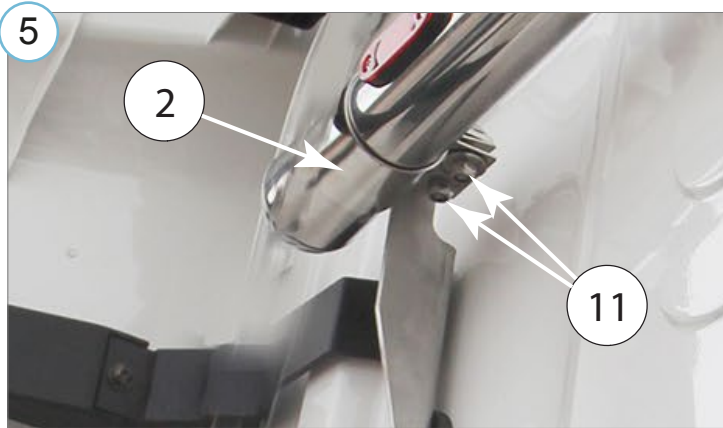

# Scania G, R, S serie 2017- ; high roof

Art. 864643

Töötulede laternakandur | Lamp holder for working lights, mounting | Носител фар рабочего освещения  
| Scheinwerferbügel für arbeitsleuchten

- |  |    |
|--|----|
| 1. Laternakandur / lamp holder / носитель фар / Scheinwerferbügel                | 1  |
| 2. Klamber / clamp / зажим / Schelle   | 2  |
| 3. Kronstein / bracket / кронштейн / Konsole                                     | 1  |
| 4. Kronstein / bracket / кронштейн / Konsole                                     | 1  |
| 5. Magnetkinnitus / magnetic fastening / магнитное крепление / Magnetbefestigung | 2  |
| 6. Puks / bushing / втулка / Buchse  | 2  |
| 7. Polt / bolt / болт / Bolzen M8x35   | 2  |
| 8. Polt / bolt / болт / Bolzen M8x25   | 4  |
| 9. Vedruseib / spring washer / пружинная шайба / Federnscheibe A8                | 2  |
| 10. Seib / washer / шайба / Scheibe 8,4x24x2                                     | 12 |
| 11. Mutter / nut / гайка / Mutter M8   | 6  |

M8 - 25 Nm

Kaal / Weight / Масса / Gewicht: 7,8 kg

Paigaldusaeg / Time of mounting / Время установки / Einbauzeit: 15 min

Vajalikud tööriistad / Required Tools / Необходимые инструменты / Benötigte Werkzeuge

**Scania G, R, S serie 2017-**

Töötulede laternakandur | Lamp holder for working lights, mounting | Носител фар рабочего освещения | Scheinwerferbügel für arbeitsleuchten

**7**

**cord ID number references**