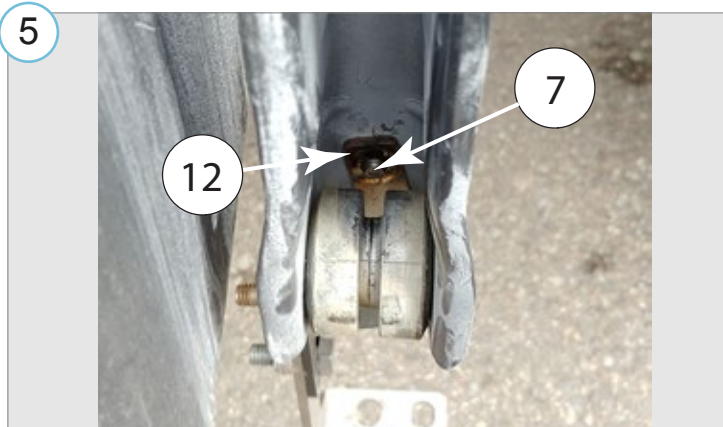

Kaal / Weight / Масса / Gewicht: 4,5 kg

Paigaldusaeg ilma elektritöödeta / Time of mounting w/o wiring works / Время установки без электромонт. работ /

Einbauzeit ohne elektrische arbeit: 45 min

**Vajalikud tööriistad / Required Tools / Необходимые инструменты / Benötigte Werkzeuge**

# Scania R 2017-

Küljatorude montaažikomplekt | Mounting kit for sidebars | Монтажный комплект для боковых труб |  
Montagesatz für Seitenleisten

• Kui METEC toode ei vasta Teie ootustele või kui on tegemist toote ebapiisava kvaliteediga, siis pretensioonid esitada lehel [www.metec.ee](http://www.metec.ee)  
• If the METEC product does not meet Your expectations or if it is a product of insufficient quality, then you can submit a claim at [www.metec.ee](http://www.metec.ee)  
• Если METEC продукт не соответствует Вашим ожиданиям или это продукт недостаточного качества, то претензию предъявить можно на сайте [www.metec.ee](http://www.metec.ee)  
• Wenn METEC Produkt nicht Ihren Erwartungen entspricht oder wenn es um Qualitätsmängel geht, dann bitte die Ansprüche auf Seite [www.metec.ee](http://www.metec.ee) einreichen