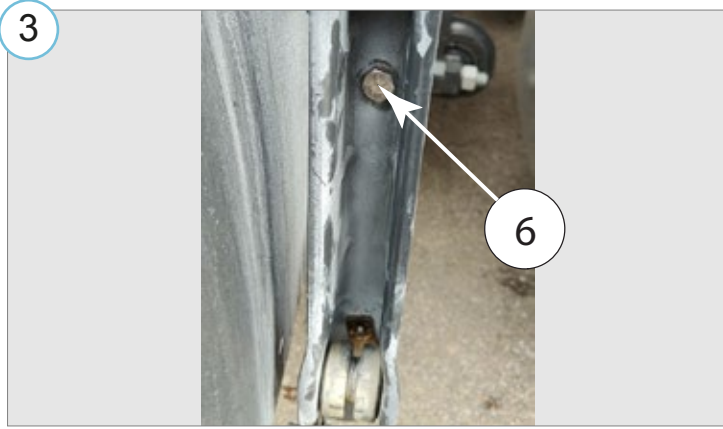

Kaal / Weight / Масса / Gewicht: 4,5 kg

Paigaldusaeg ilma elektritöödeta / Time of mounting w/o wiring works / Время установки без электромонт. работ /

Einbauzeit ohne elektrische arbeit: 45 min

**Vajalikud tööriistad / Required Tools / Необходимые инструменты / Benötigte Werkzeuge**

# Scania R 2017-

Küljatorude montaažikomplekt | Mounting kit for sidebars | Монтажный комплект для боковых труб |  
Montagesatz für Seitenleisten

• Kui METEC toode ei vasta Teie ootustele või kui on tegemist toote ebapiisava kvaliteediga, siis pretensioonid esitada lehel [www.metec.ee](http://www.metec.ee)  
• If the METEC product does not meet Your expectations or if it is a product of insufficient quality, then you can submit a claim at [www.metec.ee](http://www.metec.ee)  
• Если METEC продукт не соответствует Вашим ожиданиям или это продукт недостаточного качества, то претензию предъявить можно на сайте [www.metec.ee](http://www.metec.ee)  
• Wenn METEC Produkt nicht Ihren Erwartungen entspricht oder wenn es um Qualitätsmängel geht, dann bitte die Ansprüche auf Seite [www.metec.ee](http://www.metec.ee) einreichen