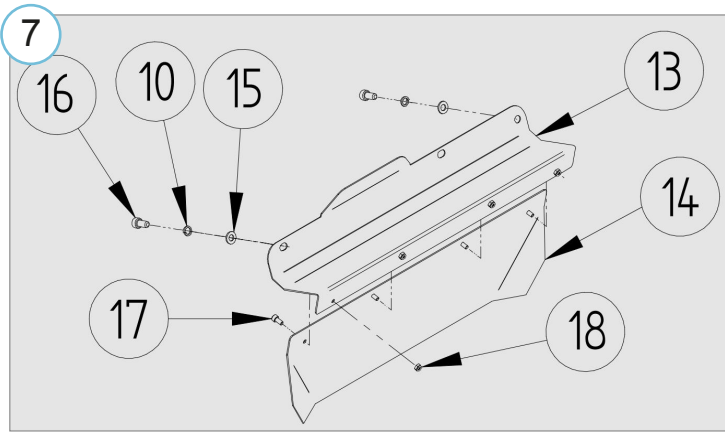

# Scania R 2017-

Küljatorude montaažikomplekt | Mounting kit for sidebars | Монтажный комплект для боковых труб |  
Montagesatz für Seitenleisten

• Kui METEC toode ei vasta Teie ootustele või kui on tegemist toote ebapiisava kvaliteediga, siis pretensioonid esitada lehel [www.metec.ee](http://www.metec.ee)  
• If the METEC product does not meet Your expectations or if it is a product of insufficient quality, then you can submit a claim at [www.metec.ee](http://www.metec.ee)  
• Если METEC продукт не соответствует Вашим ожиданиям или это продукт недостаточного качества, то претензию предъявить можно на сайте [www.metec.ee](http://www.metec.ee)  
• Wenn METEC Produkt nicht Ihren Erwartungen entspricht oder wenn es um Qualitätsmängel geht, dann bitte die Ansprüche auf Seite [www.metec.ee](http://www.metec.ee) einreichen

# Scania R 2017-

Küljatorude montaažikomplekt | Mounting kit for sidebars | Монтажный комплект для боковых труб | Montagesatz für Seitenleisten

7-10: "sobivale autole" / "if applicable" / "если применимая модель" / "wenn anwendbar"