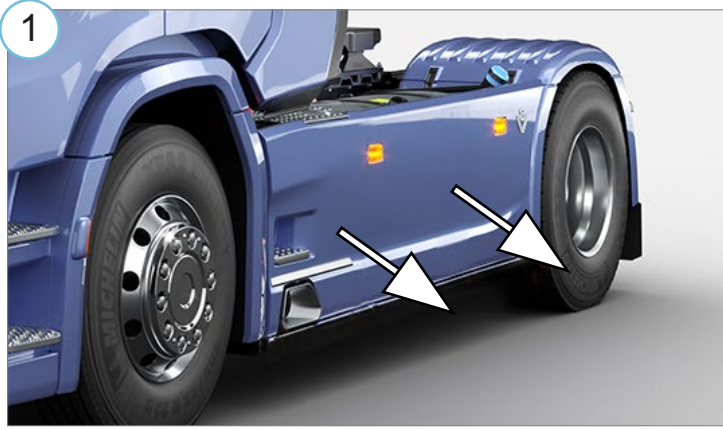

# Scania R 2017-

Küljatorude montaažikomplekt | Mounting kit for sidebars | Монтажный комплект для боковых труб |  
Montagesatz für Seitenleisten

• Kui METEC toode ei vasta Teie ootustele või kui on tegemist toote ebapiisava kvaliteediga, siis pretensioonid esitada lehel [www.metec.ee](http://www.metec.ee)  
• If the METEC product does not meet Your expectations or if it is a product of insufficient quality, then you can submit a claim at [www.metec.ee](http://www.metec.ee)  
• Если METEC продукт не соответствует Вашим ожиданиям или это продукт недостаточного качества, то претензию предъявить можно на сайте [www.metec.ee](http://www.metec.ee)  
• Wenn METEC Produkt nicht Ihren Erwartungen entspricht oder wenn es um Qualitätsmängel geht, dann bitte die Ansprüche auf Seite [www.metec.ee](http://www.metec.ee) einreichen