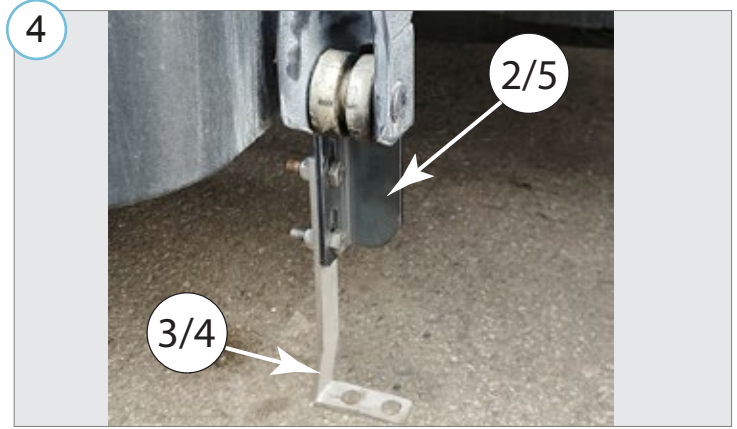

Kaal / Weight / Масса / Gewicht: 4,5 kg

Paigaldusaeg ilma elektritöödeta / Time of mounting w/o wiring works / Время установки без электромонт. работ /

Einbauzeit ohne elektrische arbeit: 45 min

**Vajalikud tööriistad / Required Tools / Необходимые инструменты / Benötigte Werkzeuge**

# Scania R 2017-

Küljatorude montaažikomplekt | Mounting kit for sidebars | Монтажный комплект для боковых труб |  
Montagesatz für Seitenleisten

• Kui METEC toode ei vasta Teie ootustele või kui on tegemist toote ebapiisava kvaliteediga, siis pretensioonid esitada lehel [www.metec.ee](http://www.metec.ee)  
• If the METEC product does not meet Your expectations or if it is a product of insufficient quality, then you can submit a claim at [www.metec.ee](http://www.metec.ee)  
• Если METEC продукт не соответствует Вашим ожиданиям или это продукт недостаточного качества, то претензию предъявить можно на сайте [www.metec.ee](http://www.metec.ee)  
• Wenn METEC Produkt nicht Ihren Erwartungen entspricht oder wenn es um Qualitätsmängel geht, dann bitte die Ansprüche auf Seite [www.metec.ee](http://www.metec.ee) einreichen