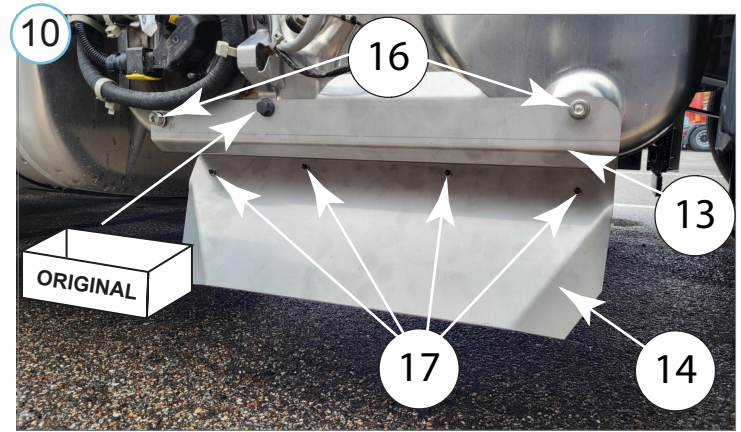

# Scania R 2017-

Küljatorude montaažikomplekt | Mounting kit for sidebars | Монтажный комплект для боковых труб |  
Montagesatz für Seitenleisten

• Kui METEC toode ei vasta Teie ootustele või kui on tegemist toote ebapiisava kvaliteediga, siis pretensioonid esitada lehel [www.metec.ee](http://www.metec.ee)  
• If the METEC product does not meet Your expectations or if it is a product of insufficient quality, then you can submit a claim at [www.metec.ee](http://www.metec.ee)  
• Если METEC продукт не соответствует Вашим ожиданиям или это продукт недостаточного качества, то претензию предъявить можно на сайте [www.metec.ee](http://www.metec.ee)  
• Wenn METEC Produkt nicht Ihren Erwartungen entspricht oder wenn es um Qualitätsmängel geht, dann bitte die Ansprüche auf Seite [www.metec.ee](http://www.metec.ee) einreichen

# Scania R 2017-

Küljatorude montaažikomplekt | Mounting kit for sidebars | Монтажный комплект для боковых труб | Montagesatz für Seitenleisten

7-10: "sobivale autole" / "if applicable" / "если применимая модель" / "wenn anwendbar"