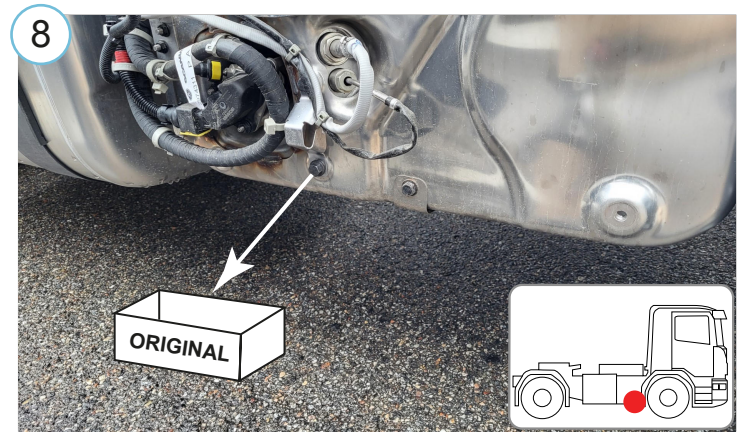

Scania R 2017-

Küljatorude montaažikomplekt | Mounting kit for sidebars | Монтажный комплект для боковых труб | Montagesatz für Seitenleisten

7-10: "sobivale autole" / "if applicable" / "если применимая модель" / "wenn anwendbar"

• Kui METEC toode ei vasta Teie ootustele või kui on tegemist toote ebapiisava kvaliteediga, siis pretensioonid esitada lehel www.metec.ee
• If the METEC product does not meet Your expectations or if it is a product of insufficient quality, then you can submit a claim at www.metec.ee
• Если METEC продукт не соответствует Вашим ожиданиям или это продукт недостаточного качества, то претензию предъявить можно на сайте www.metec.ee
• Wenn METEC Produkt nicht Ihren Erwartungen entspricht oder wenn es um Qualitätsmängel geht, dann bitte die Ansprüche auf Seite www.metec.ee einreichen