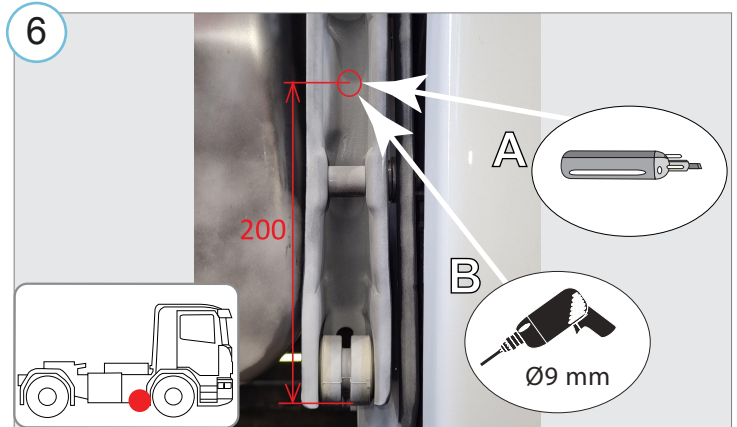

Kaal / Weight / Масса / Gewicht: 4,5 kg

Paigaldusaeg ilma elektritöödeta / Time of mounting w/o wiring works / Время установки без электромонт. работ /

Einbauzeit ohne elektrische arbeit: 45 min

**Vajalikud tööriistad / Required Tools / Необходимые инструменты / Benötigte Werkzeuge**

# Scania R 2017-

Küljatorude montaažikomplekt | Mounting kit for sidebars | Монтажный комплект для боковых труб |  
Montagesatz für Seitenleisten

• Kui METEC toode ei vasta Teie ootustele või kui on tegemist toote ebapiisava kvaliteediga, siis pretensioonid esitada lehel [www.metec.ee](http://www.metec.ee)  
• If the METEC product does not meet Your expectations or if it is a product of insufficient quality, then you can submit a claim at [www.metec.ee](http://www.metec.ee)  
• Если METEC продукт не соответствует Вашим ожиданиям или это продукт недостаточного качества, то претензию предъявить можно на сайте [www.metec.ee](http://www.metec.ee)  
• Wenn METEC Produkt nicht Ihren Erwartungen entspricht oder wenn es um Qualitätsmängel geht, dann bitte die Ansprüche auf Seite [www.metec.ee](http://www.metec.ee) einreichen