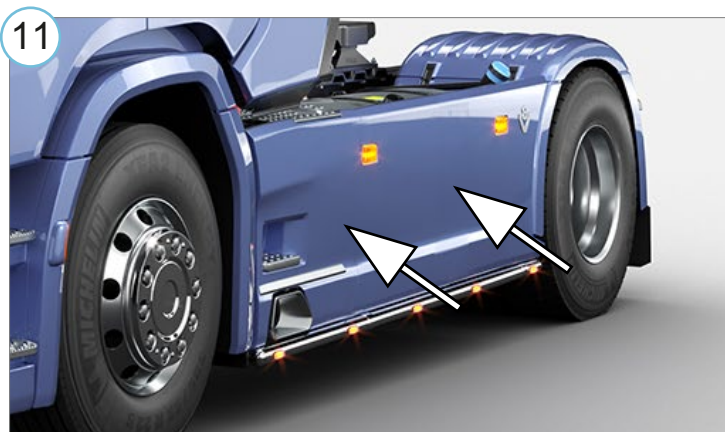

# Scania R 2017-

Küljatorude montaažikomplekt | Mounting kit for sidebars | Монтажный комплект для боковых труб |  
Montagesatz für Seitenleisten

• Kui METEC toode ei vasta Teie ootustele või kui on tegemist toote ebapiisava kvaliteediga, siis pretensioonid esitada lehel [www.metec.ee](http://www.metec.ee)  
• If the METEC product does not meet Your expectations or if it is a product of insufficient quality, then you can submit a claim at [www.metec.ee](http://www.metec.ee)  
• Если METEC продукт не соответствует Вашим ожиданиям или это продукт недостаточного качества, то претензию предъявить можно на сайте [www.metec.ee](http://www.metec.ee)  
• Wenn METEC Produkt nicht Ihren Erwartungen entspricht oder wenn es um Qualitätsmängel geht, dann bitte die Ansprüche auf Seite [www.metec.ee](http://www.metec.ee) einreichen

# Scania R 2017-

Küljatorude montaažikomplekt | Mounting kit for sidebars | Монтажный комплект для боковых труб | Montagesatz für Seitenleisten

7-10: "sobivale autole" / "if applicable" / "если применимая модель" / "wenn anwendbar"