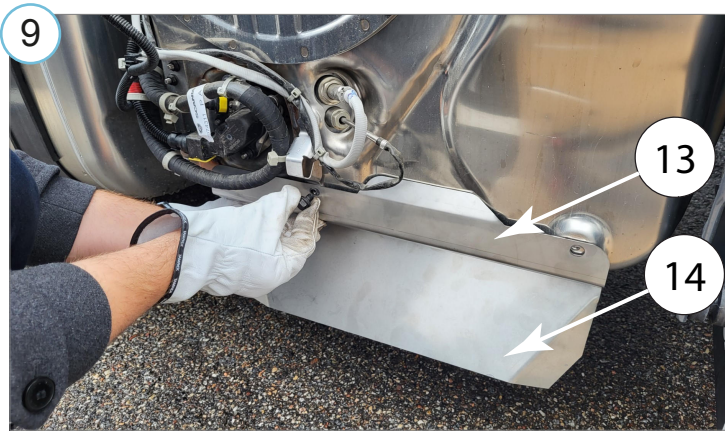

Scania R 2017-

Küljatorude montaažikomplekt | Mounting kit for sidebars | Монтажный комплект для боковых труб | Montagesatz für Seitenleisten

7-10: "sobivale autole" / "if applicable" / "если применимая модель" / "wenn anwendbar"

• Kui METEC toode ei vasta Teie ootustele või kui on tegemist toote ebapiisava kvaliteediga, siis pretensioonid esitada lehel www.metec.ee
• If the METEC product does not meet Your expectations or if it is a product of insufficient quality, then you can submit a claim at www.metec.ee
• Если METEC продукт не соответствует Вашим ожиданиям или это продукт недостаточного качества, то претензию предъявить можно на сайте www.metec.ee
• Wenn METEC Produkt nicht Ihren Erwartungen entspricht oder wenn es um Qualitätsmängel geht, dann bitte die Ansprüche auf Seite www.metec.ee einreichen