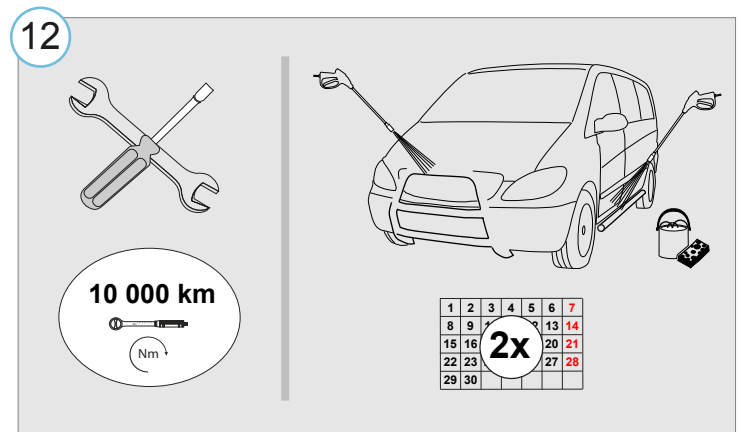

Scania R 2017-

Küljatorude montaažikomplekt | Mounting kit for sidebars | Монтажный комплект для боковых труб | Montagesatz für Seitenleisten

7-10: "sobivale autole" / "if applicable" / "если применимая модель" / "wenn anwendbar"

• Kui METEC toode ei vasta Teie ootustele või kui on tegemist toote ebapiisava kvaliteediga, siis pretensioonid esitada lehel www.metec.ee
• If the METEC product does not meet Your expectations or if it is a product of insufficient quality, then you can submit a claim at www.metec.ee
• Если METEC продукт не соответствует Вашим ожиданиям или это продукт недостаточного качества, то претензию предъявить можно на сайте www.metec.ee
• Wenn METEC Produkt nicht Ihren Erwartungen entspricht oder wenn es um Qualitätsmängel geht, dann bitte die Ansprüche auf Seite www.metec.ee einreichen