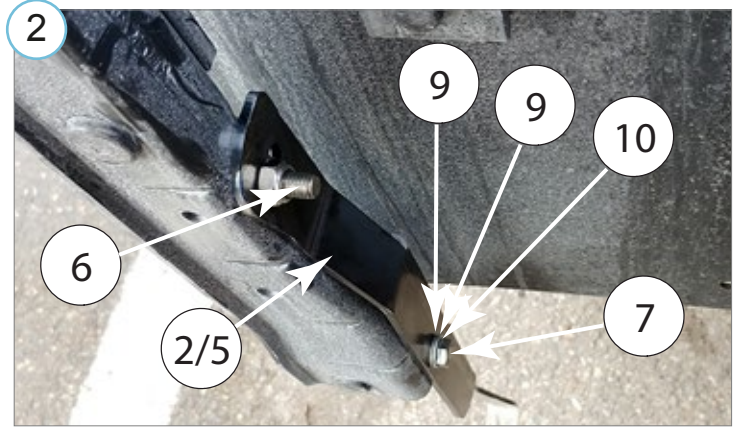

# Scania R 2017-

Küljatorude montaažikomplekt | Mounting kit for sidebars | Монтажный комплект для боковых труб |  
Montagesatz für Seitenleisten

• Kui METEC toode ei vasta Teie ootustele või kui on tegemist toote ebapiisava kvaliteediga, siis pretensioonid esitada lehel [www.metec.ee](http://www.metec.ee)  
• If the METEC product does not meet Your expectations or if it is a product of insufficient quality, then you can submit a claim at [www.metec.ee](http://www.metec.ee)  
• Если METEC продукт не соответствует Вашим ожиданиям или это продукт недостаточного качества, то претензию предъявить можно на сайте [www.metec.ee](http://www.metec.ee)  
• Wenn METEC Produkt nicht Ihren Erwartungen entspricht oder wenn es um Qualitätsmängel geht, dann bitte die Ansprüche auf Seite [www.metec.ee](http://www.metec.ee) einreichen