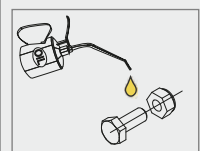

## Scania R 2017-

Art. 864573, 888736, 888734

Küljetorude montaažikomplekt | Mounting kit for sidebars | Монтажный комплект для боковых труб |  
Montagesatz für Seitenleisten

1. Klamber / clamp / зажим / Schelle	4
2. Kronstein / bracket / кронштейн / Konsole	2
3. Latt / bracket / кронштейн / Latte	2
4. Latt / bracket / кронштейн / Latte	2
5. Kronstein / bracket / кронштейн / Konsole	2
6. Polt / bolt / болт / Bolzen M8x25 DIN933 A2	12
7. Polt / bolt / болт / Bolzen M8x16	4
8. Polt / bolt / болт / Bolzen M8x25 DIN 7380	8
9. Seib / washer / шайба / Scheibe 8,4x24x2	40
10. Vedruseib / spring washer / пружинная шайба / Federnscheibe A8	6
11. Mutter / nut / гайка / Mutter M8	20
12. Plaat / plate / пластина / Platte	4
13. Kaitseplekk / skip plate / защитная пластина / skip platte	1
14. Kaitseplekk / skip plate / защитная пластина / skip platte	1
15. Seib / washer / шайба / Scheibe 8,4x16x1,6	2
16. Polt / bolt / болт / Bolzen M8x16	2
17. Polt / bolt / болт / Bolzen M5x10	4
18. Mutter / nut / гайка / Mutter M5	4

**M5 - 3,6 Nm**

**M8 - 25 Nm**

**Külmkeevituse vältimiseks kasutada külmkeevitusvastast määret või mootoriõli.**

**To prevent cold welding, use cold weld grease or engine oil.**

**Verwenden Sie geeignetes Fett oder Motoröl, um die Kaltverschweißung zu verhindern.**