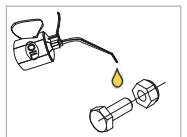

NB!

Kasutage redelit AINULT
suletud uksega

Use ladder ONLY with
closed door

Используйте лестницу
ТОЛЬКО с закрытой дверью

Verwenden Sie die Leiter
NUR bei geschlossener Tür

Redeli maksimaalne
kandevõime

Maximum load
capacity of the ladder

Максимальная
грузоподъемность
лестницы

Maximale
Tragfähigkeit
der Leiter

120 kg

M6 - 11 Nm
M8 - 25 Nm
M10 - 50 Nm