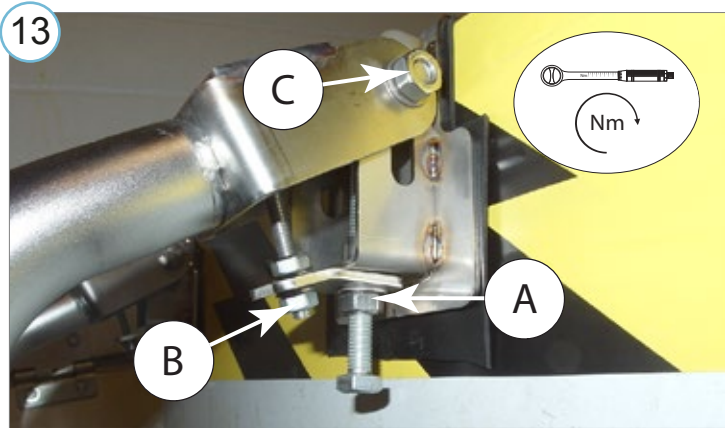

IVECO Daily 2015-

Redeli täienduskomplekt | Ladder extension, mounting set | Выдвижение лестницы, монтажный набор | Leiterverlängerung, Befestigungssatz

- Kui METEC toode ei vasta Teie ootustele või kui on tegemist toote ebapiisava kvaliteediga, siis pretensioonid esitada lehel www.metec.ee
- If the METEC product does not meet Your expectations or if it is a product of insufficient quality, then you can submit a claim at www.metec.ee
- Если METEC продукт не соответствует Вашим ожиданиям или это продукт недостаточного качества, то претензию предъявить можно на сайте www.metec.ee
- Wenn METEC Produkt nicht Ihren Erwartungen entspricht oder wenn es um Qualitätsmängel geht, dann bitte die Ansprüche auf Seite www.metec.ee einreichen