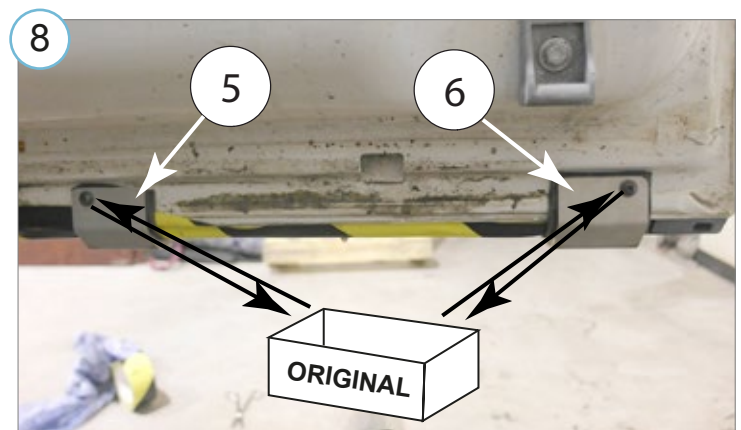

IVECO Daily 2015-

Redeli täienduskomplekt | Ladder extension, mounting set | Выдвижение лестницы, монтажный набор | Leiterverlängerung, Befestigungssatz