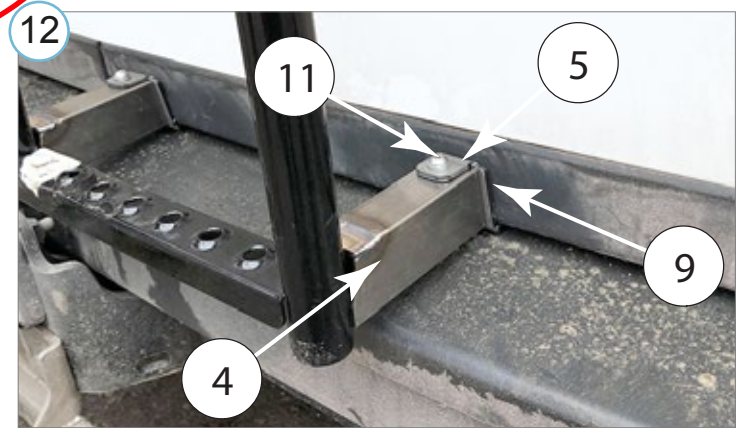

IVECO Daily 2015-

Redeli täienduskomplekt | Ladder extension, mounting set | Выдвижение лестницы, монтажный набор | Leiterverlängerung, Befestigungssatz

- Kui METEC toode ei vasta Teie ootustele või kui on tegemist toote ebapiisava kvaliteediga, siis pretensioonid esitada lehel www.metec.ee
- If the METEC product does not meet Your expectations or if it is a product of insufficient quality, then you can submit a claim at www.metec.ee
- Если METEC продукт не соответствует Вашим ожиданиям или это продукт недостаточного качества, то претензию предъявить можно на сайте www.metec.ee
- Wenn METEC Produkt nicht Ihren Erwartungen entspricht oder wenn es um Qualitätsmängel geht, dann bitte die Ansprüche auf Seite www.metec.ee einreichen