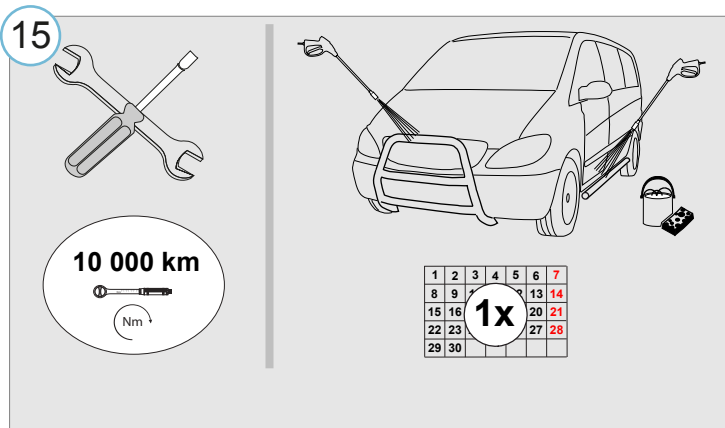

IVECO Daily 2015-

Redeli täienduskomplekt | Ladder extension, mounting set | Выдвижение лестницы, монтажный набор | Leiterverlängerung, Befestigungssatz

- Kui METEC toode ei vasta Teie ootustele või kui on tegemist toote ebapiisava kvaliteediga, siis pretensioonid esitada lehel www.metec.ee
- If the METEC product does not meet Your expectations or if it is a product of insufficient quality, then you can submit a claim at www.metec.ee
- Если METEC продукт не соответствует Вашим ожиданиям или это продукт недостаточного качества, то претензию предъявить можно на сайте www.metec.ee
- Wenn METEC Produkt nicht Ihren Erwartungen entspricht oder wenn es um Qualitätsmängel geht, dann bitte die Ansprüche auf Seite www.metec.ee einreichen