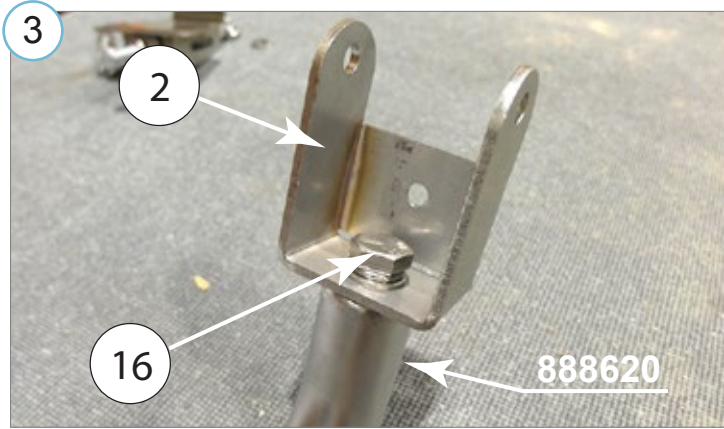

IVECO Daily 2015-

Redeli täienduskomplekt | Ladder extension, mounting set | Выдвижение лестницы, монтажный набор | Leiterverlängerung, Befestigungssatz