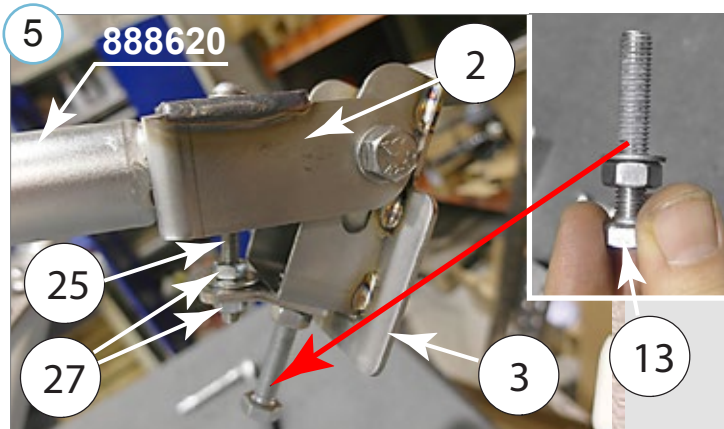

IVECO Daily 2015-

Redeli täienduskomplekt | Ladder extension, mounting set | Выдвижение лестницы, монтажный набор | Leiterverlängerung, Befestigungssatz