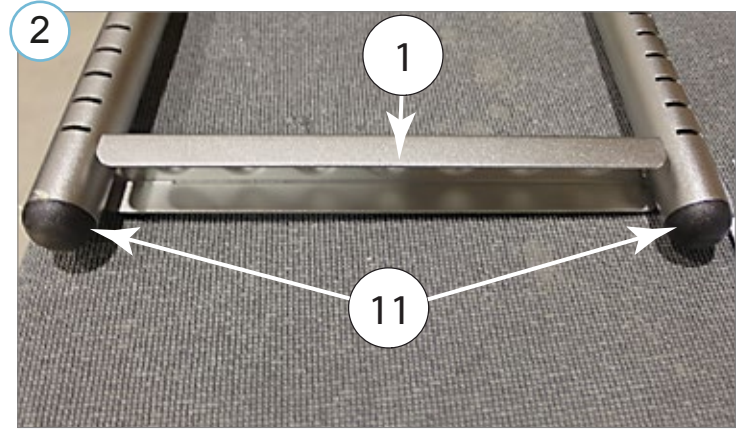

IVECO Daily 2015-

Redeli täienduskomplekt | Ladder extension, mounting set | Выдвижение лестницы, монтажный набор | Leiterverlängerung, Befestigungssatz