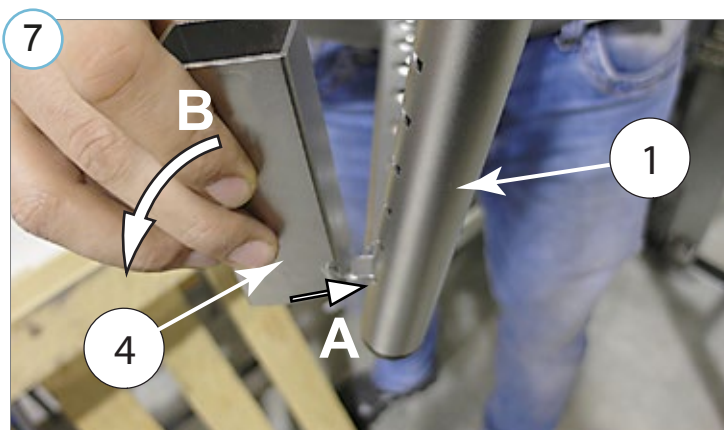

IVECO Daily 2015-

Redeli täienduskomplekt | Ladder extension, mounting set | Выдвижение лестницы, монтажный набор | Leiterverlängerung, Befestigungssatz