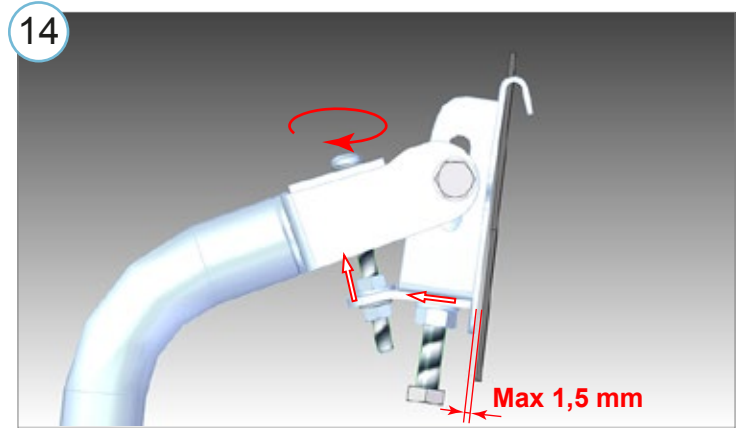

IVECO Daily 2015-

Redeli täienduskomplekt | Ladder extension, mounting set | Выдвижение лестницы, монтажный набор | Leiterverlängerung, Befestigungssatz

- Kui METEC toode ei vasta Teie ootustele või kui on tegemist toote ebapiisava kvaliteediga, siis pretensioonid esitada lehel www.metec.ee
- If the METEC product does not meet Your expectations or if it is a product of insufficient quality, then you can submit a claim at www.metec.ee
- Если METEC продукт не соответствует Вашим ожиданиям или это продукт недостаточного качества, то претензию предъявить можно на сайте www.metec.ee
- Wenn METEC Produkt nicht Ihren Erwartungen entspricht oder wenn es um Qualitätsmängel geht, dann bitte die Ansprüche auf Seite www.metec.ee einreichen