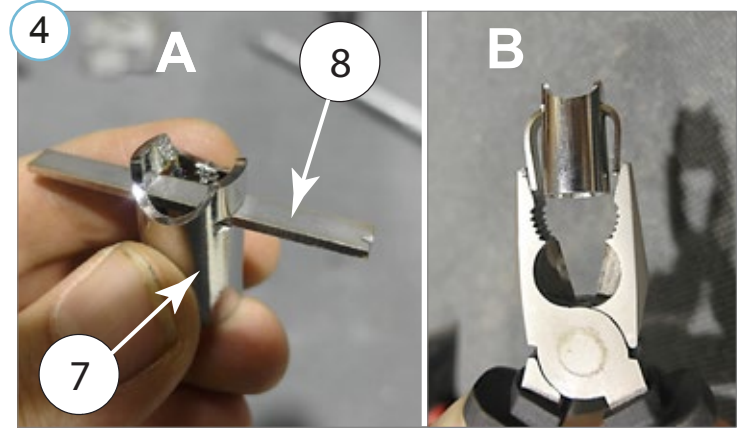

IVECO Daily 2015-

Redeli täienduskomplekt | Ladder extension, mounting set | Выдвижение лестницы, монтажный набор | Leiterverlängerung, Befestigungssatz