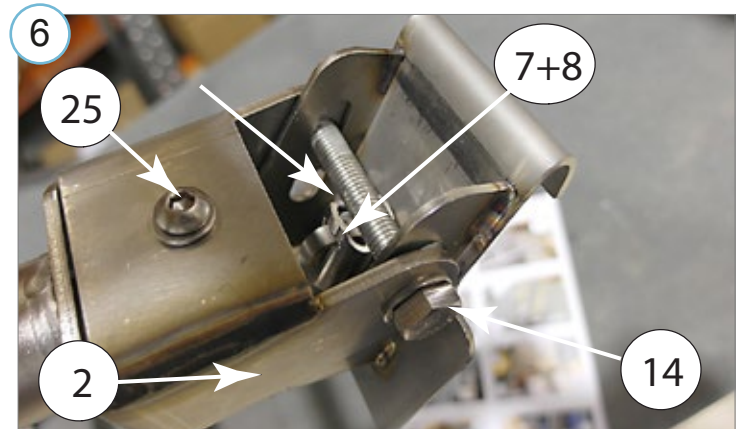

IVECO Daily 2015-

Redeli täienduskomplekt | Ladder extension, mounting set | Выдвижение лестницы, монтажный набор | Leiterverlängerung, Befestigungssatz