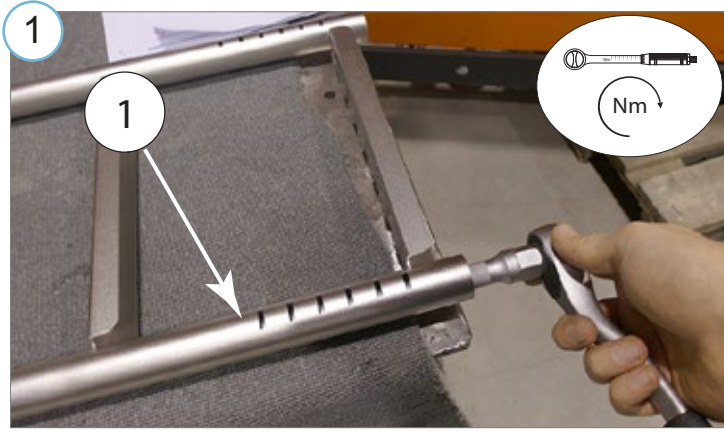

IVECO Daily 2015-

Redeli täienduskomplekt | Ladder extension, mounting set | Выдвижение лестницы, монтажный набор | Leiterverlängerung, Befestigungssatz